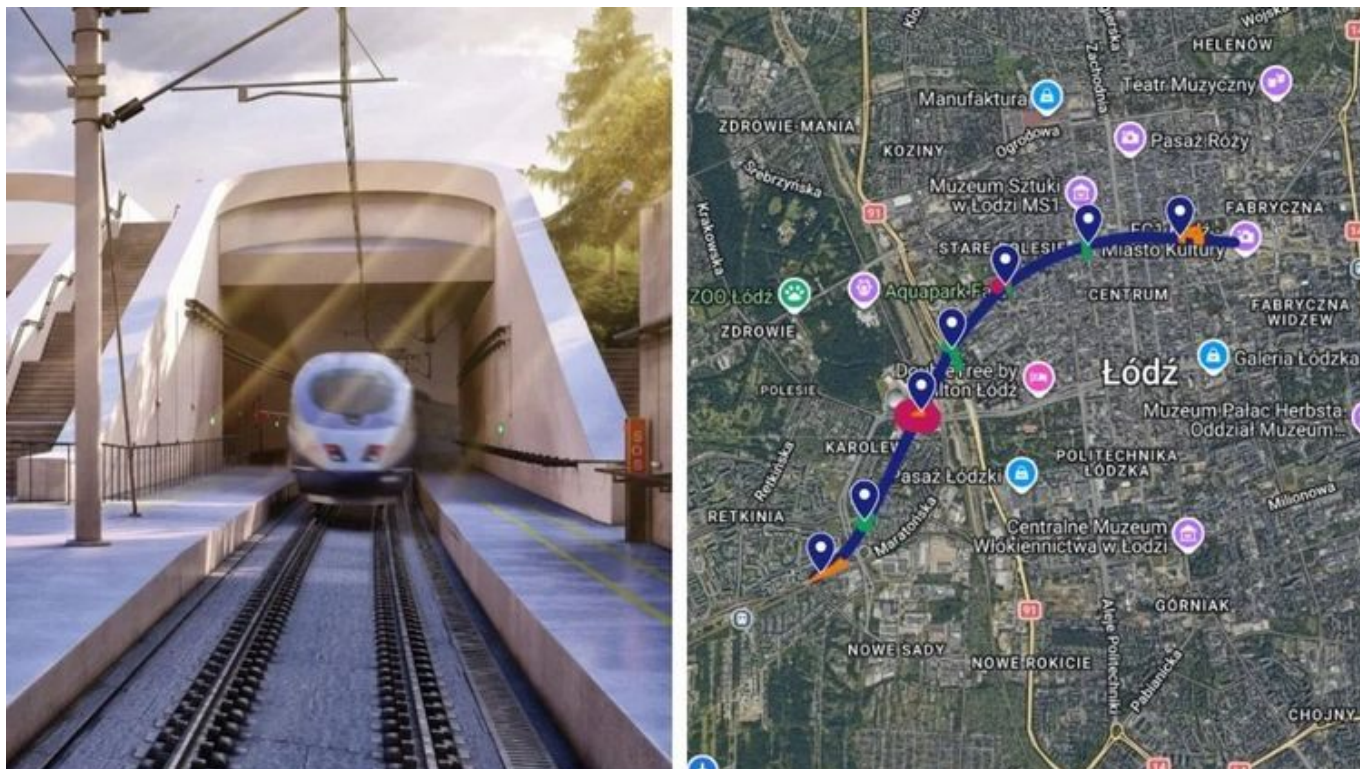

# Kolej Dużych Prędkości w Łodzi. Zobacz zmiany w ruchu na interaktywnej mapie!

25.02.2026 12:16 red

- kategoria:
- Portal Rewitalizacji
- Rewitalizacja

Start budowy tunelu Kolei Dużych Prędkości w Łodzi jest coraz bliżej. Do dyspozycji Łodzian została oddana interaktywna mapa, na której mogą śledzić szczegółową trasę tunelu oraz zmiany w ruchu związane z nadchodzącymi pracami.

Kolaż powstały z połączenia wizualizacji wlotu/wylotu tunelu dużych prędkości oraz zdjęcia satelitarnego fragmentu miasta z zaznaczoną trasą przebiegu tunelu oraz planowanych urządzeń technicznych niezbędnych do jego funkcjonowania