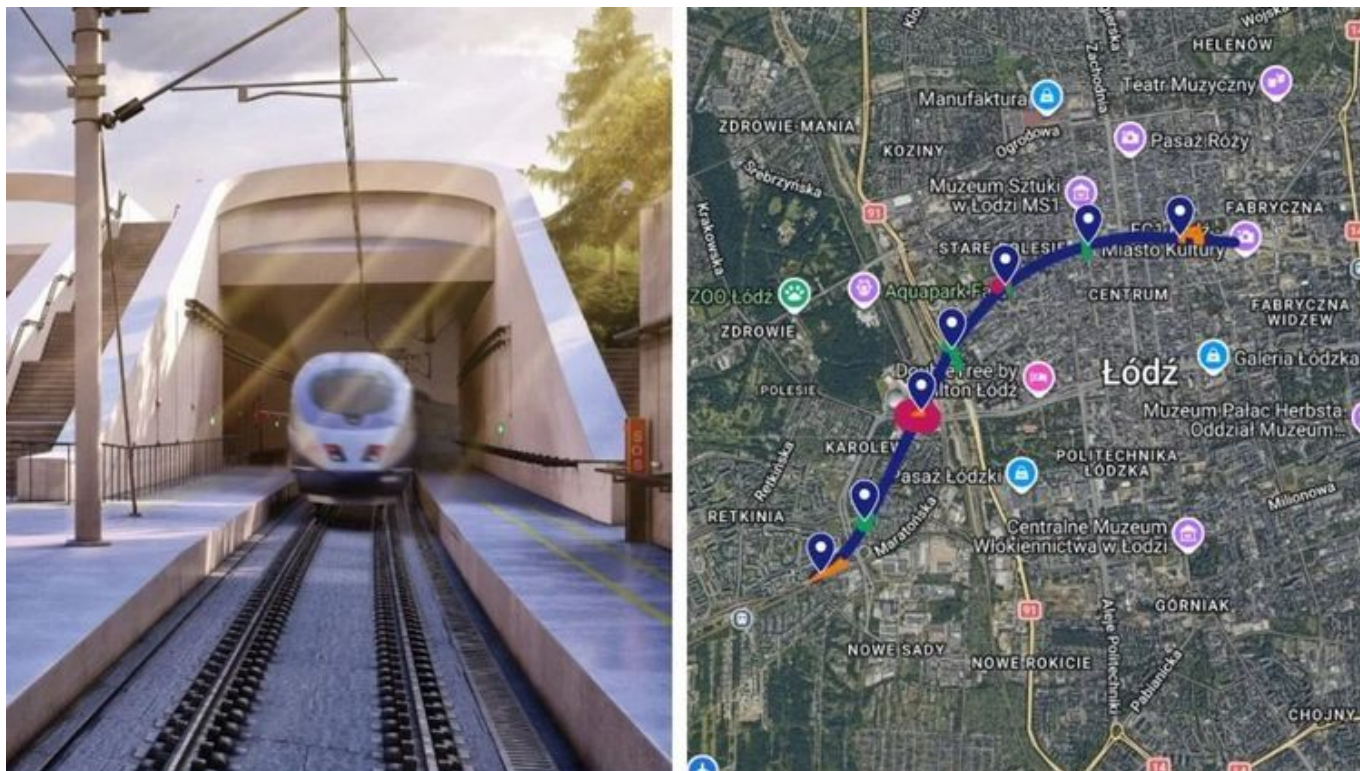

- PORTAL REWITALIZACJA
- AKTUALNOŚCI

Kolej Dużych Prędkości w Łodzi. Zobacz zmiany w ruchu na interaktywnej mapie!

25.02.2026 12:16 red

- kategoria:
- Portal Rewitalizacji
- Rewitalizacja

Start budowy tunelu Kolei Dużych Prędkości w Łodzi jest coraz bliżej. Do dyspozycji Łodzian została oddana interaktywna mapa, na której mogą śledzić szczegółową trasę tunelu oraz zmiany w ruchu związane z nadchodzącymi pracami.

Kolaż powstały z połączenia wizualizacji wlotu/wylotu tunelu dużych prędkości oraz zdjęcia satelitarnego fragmentu miasta z zaznaczoną trasą przebiegu tunelu oraz planowanych urządzeń technicznych niezbędnych do jego funkcjonowania

Kliknij poniżej, aby poznać szczegóły.

Link do interaktywnej mapy. Sprawdź szczegóły: [KLIKNIJ PO INTERAKTYWNAJĄ MAPEJ ZMIAN W RUCHU](#)