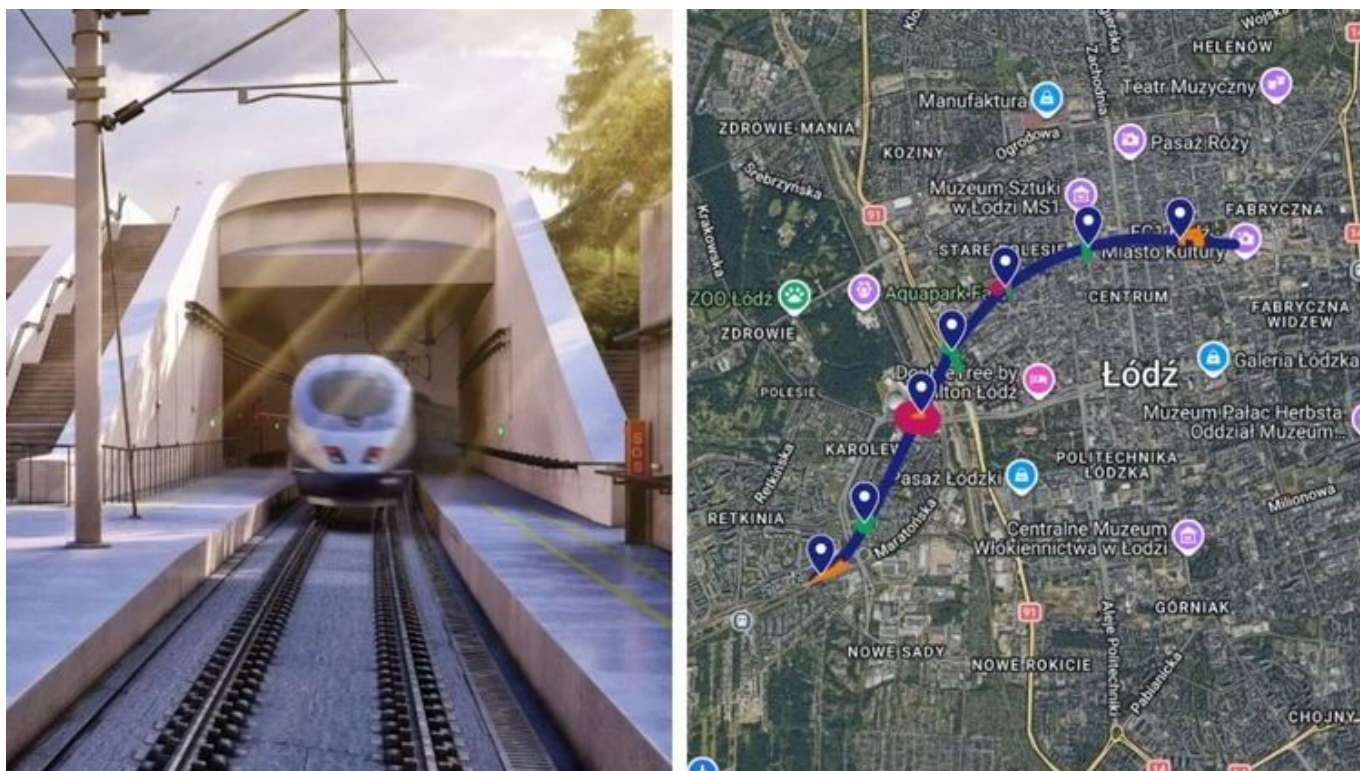

- PORTAL REWITALIZACJA
- AKTUALNOŚCI

Kolej Dużych Prędkości w Łodzi. Zobacz zmiany w ruchu na interaktywnej mapie!

25.02.2026 12:16 red

- kategoria:
- Portal Rewitalizacji
- Rewitalizacja

Start budowy tunelu Kolei Dużych Prędkości w Łodzi jest coraz bliżej. Do dyspozycji Łodzian została oddana interaktywna mapa, na której mogą śledzić szczegółową trasę tunelu oraz zmiany w ruchu związane z nadchodzącymi pracami.

Kolaż powstały z połączenia wizualizacji wlotu/wylotu tunelu dużych prędkości oraz zdjęcia satelitarnego fragmentu miasta z zaznaczoną trasą przebiegu tunelu oraz planowanych urządzeń technicznych niezbędnych do jego funkcjonowania

Kliknij poniżej, aby poznać szczegóły.

Link do interaktywnej mapy. Sprawdź szczegóły: [KLIKNIJ PO INTERAKTYWNAJĄ MAPEJ ZMIAN W RUCHU](#)