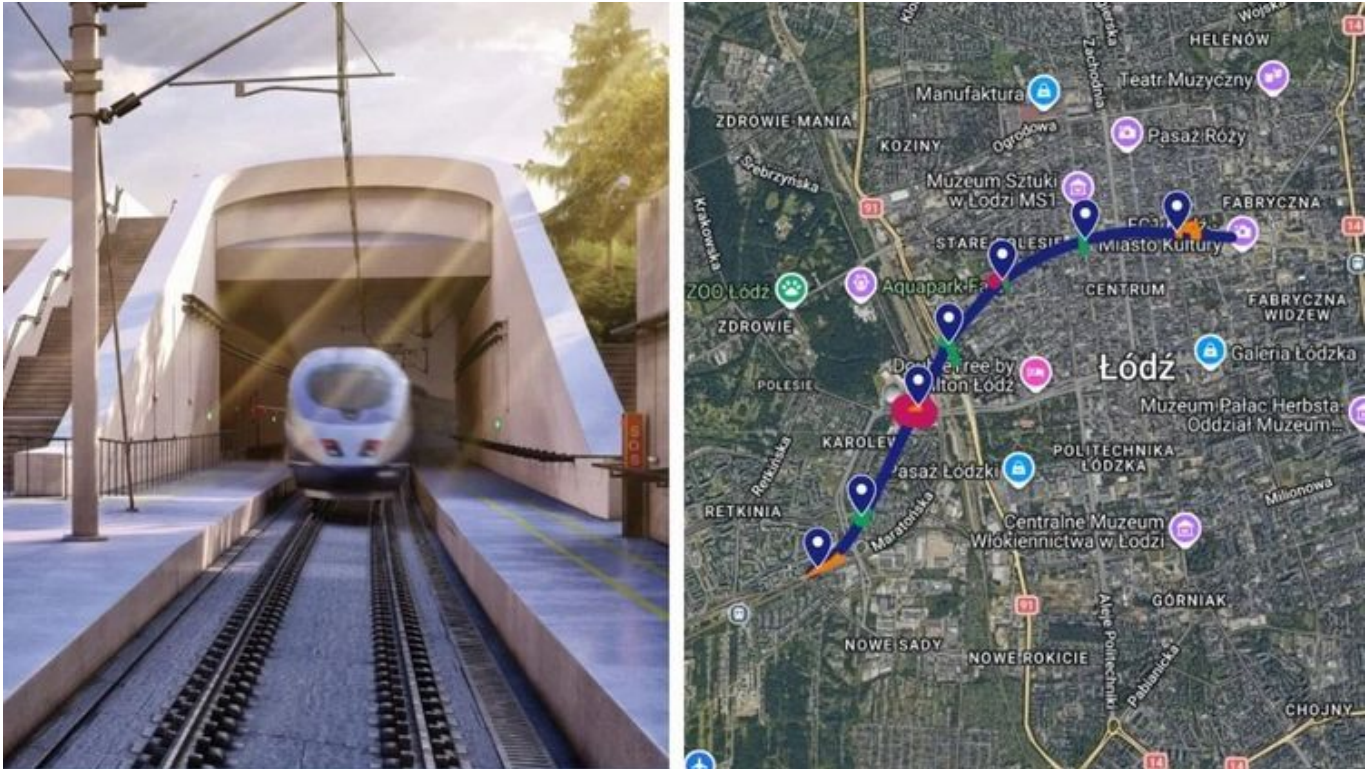

# Kolej Dużych Prędkości w Łodzi. Zobacz zmiany w ruchu na interaktywnej mapie!

25.02.2026 12:16 red

- kategoria:
- Portal Rewitalizacji
- Rewitalizacja

Start budowy tunelu Kolei Dużych Prędkości w Łodzi jest coraz bliżej. Do dyspozycji Łodzian została oddana interaktywna mapa, na której mogą śledzić szczegółową trasę tunelu oraz zmiany w ruchu związane z nadchodzącymi pracami.

Kolaż powstały z połączenia wizualizacji wlotu/wylotu tunelu dużych prędkości oraz zdjęcia satelitarnego fragmentu miasta z zaznaczoną trasą przebiegu tunelu oraz planowanych urządzeń technicznych niezbędnych do jego funkcjonowania