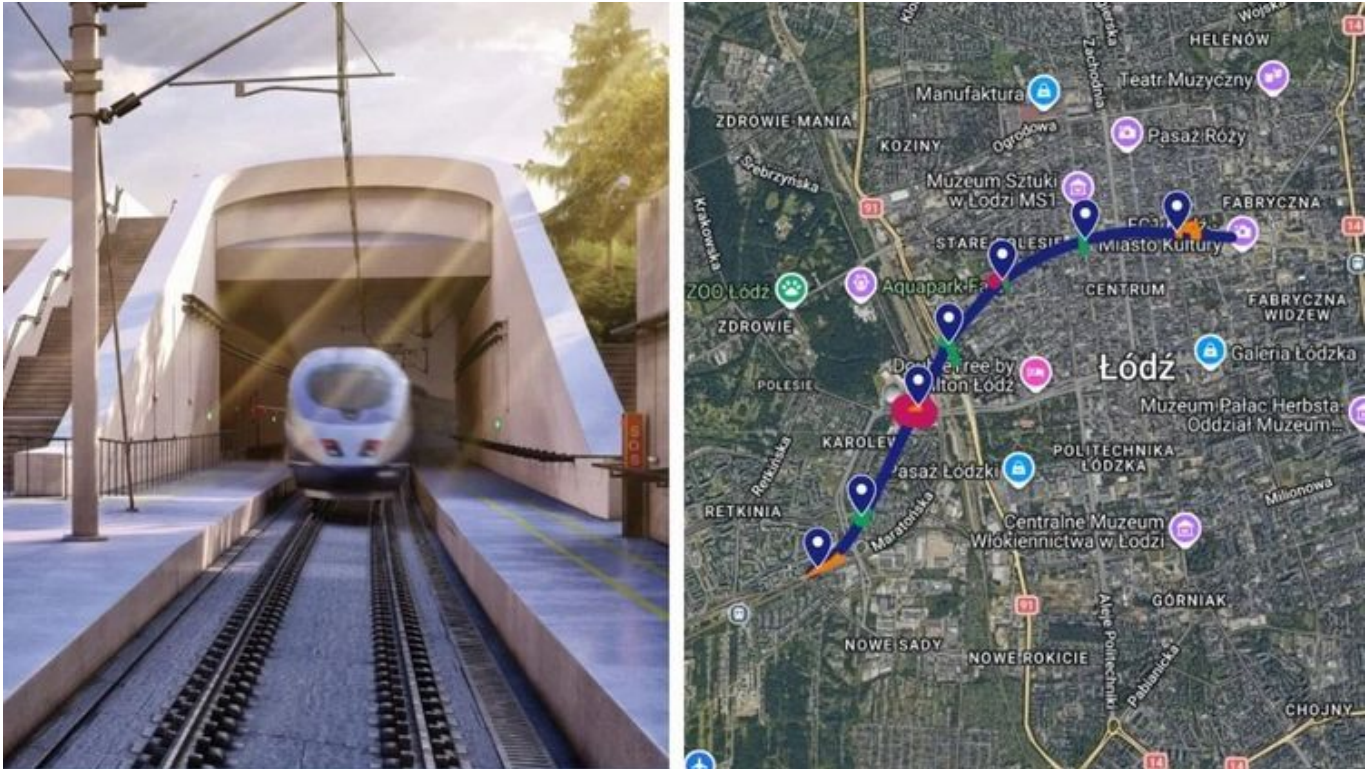

- PORTAL REWITALIZACJA
- AKTUALNOŚCI

Kolej Dużych Prędkości w Łodzi. Zobacz zmiany w ruchu na interaktywnej mapie!

25.02.2026 12:16 red

- kategoria:
- Portal Rewitalizacji
- Rewitalizacja

Start budowy tunelu Kolei Dużych Prędkości w Łodzi jest coraz bliżej. Do dyspozycji Łodzian została oddana interaktywna mapa, na której mogą śledzić szczegółową trasę tunelu oraz zmiany w ruchu związane z nadchodzącymi pracami.

Kolaż powstały z połączenia wizualizacji wlotu/wylotu tunelu dużych prędkości oraz zdjęcia satelitarnego fragmentu miasta z zaznaczoną trasą przebiegu tunelu oraz planowanych urządzeń technicznych niezbędnych do jego funkcjonowania

Kliknij poniżej, aby poznać szczegóły.

Link do interaktywnej mapy. Sprawdź szczegóły: [KLIKNIJ PO INTERAKTYWNAJĄ MAPEJ ZMIAN W RUCHU](#)