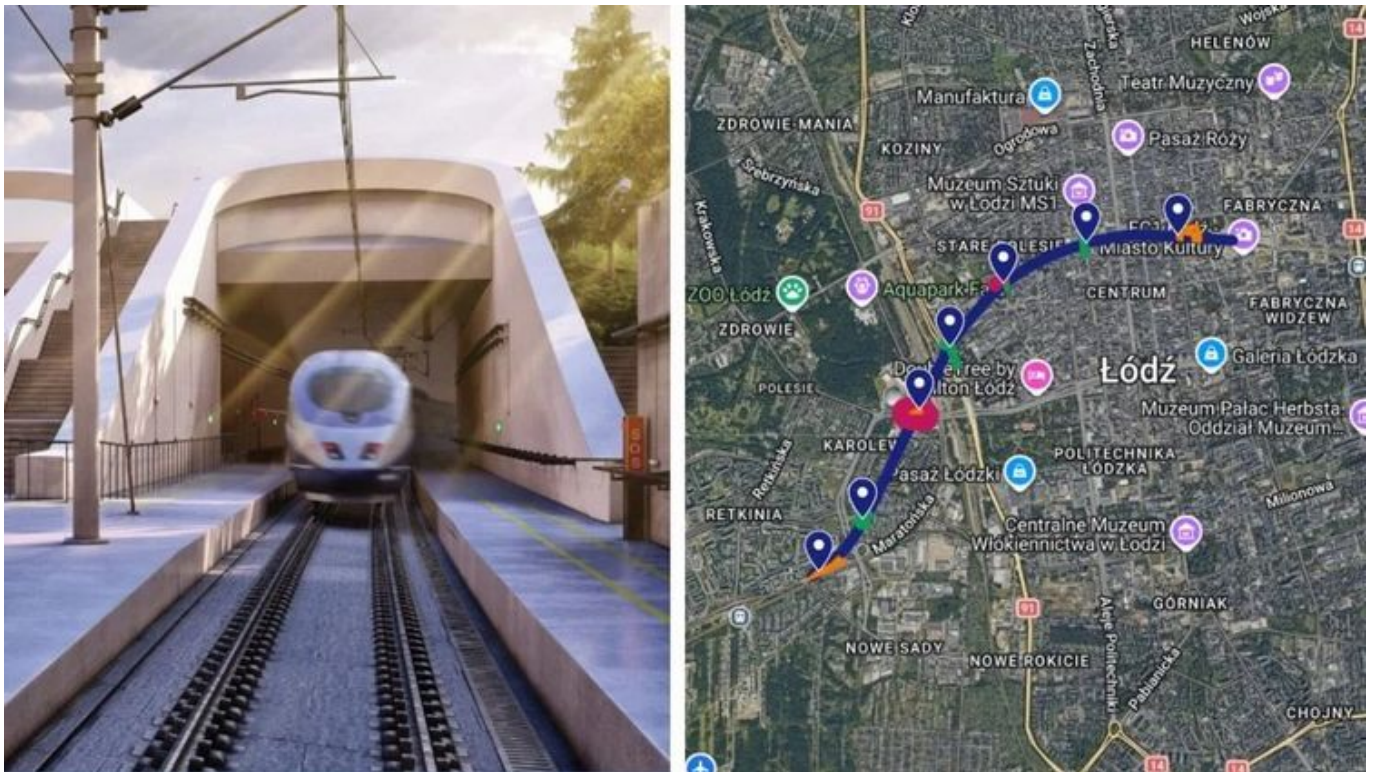

# Kolej Dużych Prędkości w Łodzi. Zobacz zmiany w ruchu na interaktywnej mapie!

25.02.2026 12:16 red

- kategoria:
- Portal Rewitalizacji
- Rewitalizacja

Start budowy tunelu Kolei Dużych Prędkości w Łodzi jest coraz bliżej. Do dyspozycji Łodzian została oddana interaktywna mapa, na której mogą śledzić szczegółową trasę tunelu oraz zmiany w ruchu związane z nadchodzącymi pracami.

Kolaż powstały z połączenia wizualizacji wlotu/wylotu tunelu dużych prędkości oraz zdjęcia satelitarnego fragmentu miasta z zaznaczoną trasą przebiegu tunelu oraz planowanych urządzeń technicznych niezbędnych do jego funkcjonowania