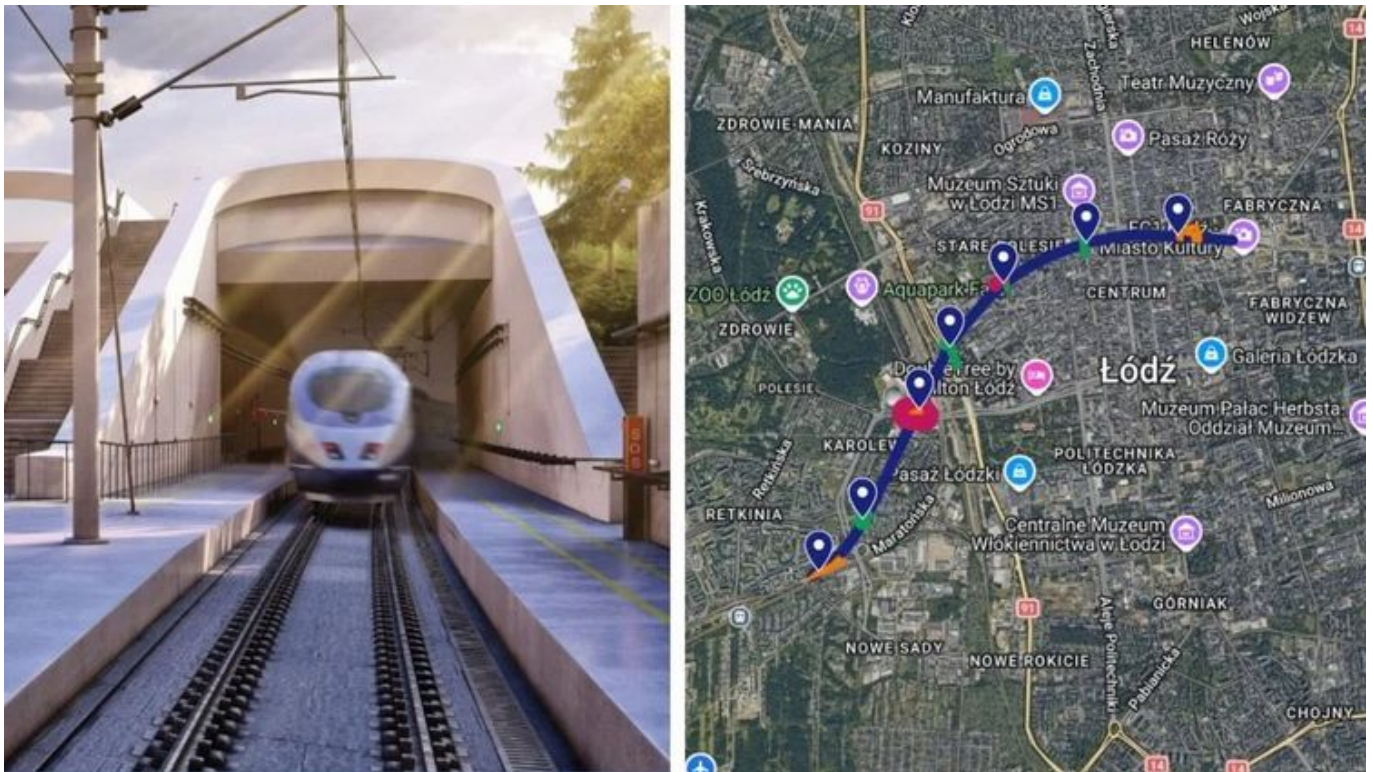

- PORTAL REWITALIZACJA
- AKTUALNOŚCI

Kolej Dużych Prędkości w Łodzi. Zobacz zmiany w ruchu na interaktywnej mapie!

25.02.2026 12:16 red

- kategoria:
- Portal Rewitalizacji
- Rewitalizacja

Start budowy tunelu Kolei Dużych Prędkości w Łodzi jest coraz bliżej. Do dyspozycji Łodzian została oddana interaktywna mapa, na której mogą śledzić szczegółową trasę tunelu oraz zmiany w ruchu związane z nadchodzącymi pracami.

Kolaż powstały z połączenia wizualizacji wlotu/wylotu tunelu dużych prędkości oraz zdjęcia satelitarnego fragmentu miasta z zaznaczoną trasą przebiegu tunelu oraz planowanych urządzeń technicznych niezbędnych do jego funkcjonowania

Kliknij poniżej, aby poznać szczegóły.

Link do interaktywnej mapy. Sprawdź szczegóły: [KLIKNIJ PO INTERAKTYWNAJ MAPĘ ZMIAN W RUCHU](#)