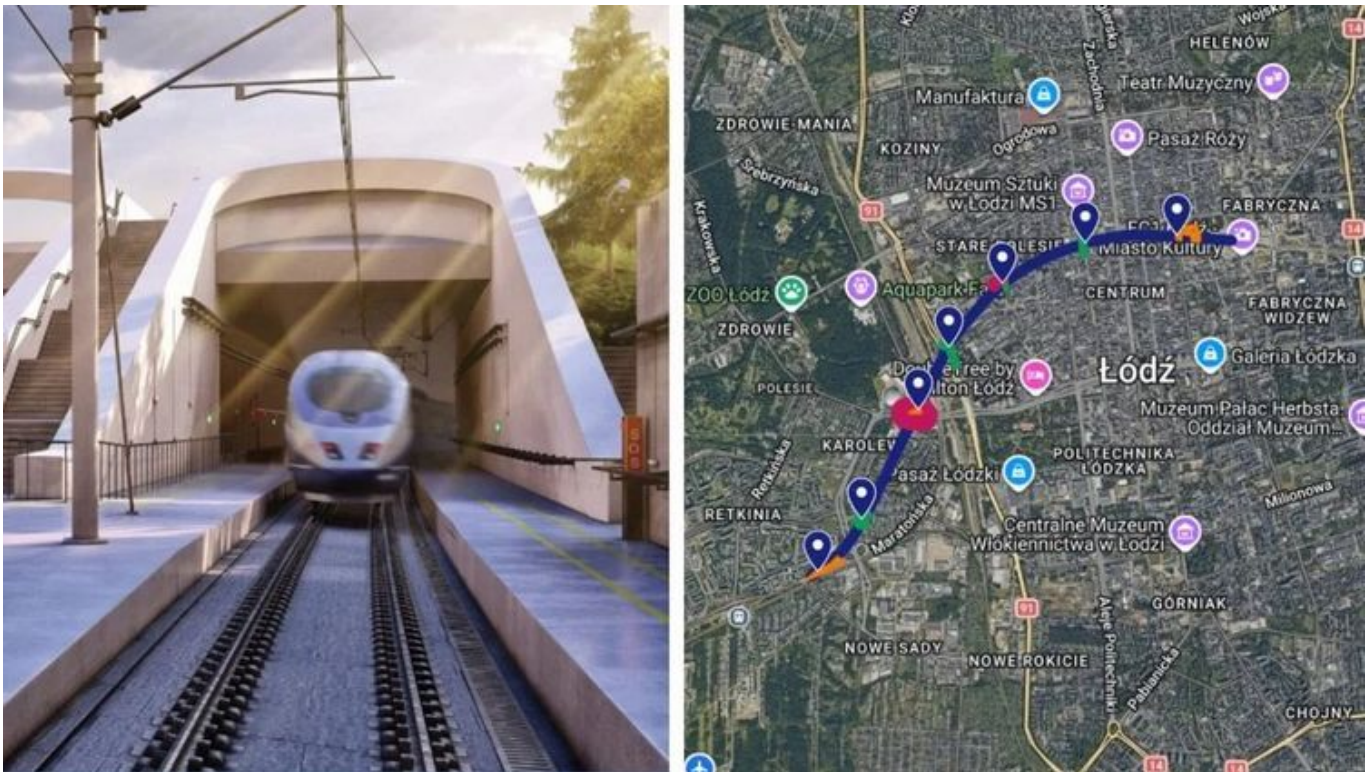

- PORTAL REWITALIZACJA
- AKTUALNOŚCI

Kolej Dużych Prędkości w Łodzi. Zobacz zmiany w ruchu na interaktywnej mapie!

25.02.2026 12:16 red

- kategoria:
- Portal Rewitalizacji
- Rewitalizacja

Start budowy tunelu Kolei Dużych Prędkości w Łodzi jest coraz bliżej. Do dyspozycji Łodzian została oddana interaktywna mapa, na której mogą śledzić szczegółową trasę tunelu oraz zmiany w ruchu związane z nadchodzącymi pracami.

Kolaż powstały z połączenia wizualizacji wlotu/wylotu tunelu dużych prędkości oraz zdjęcia satelitarnego fragmentu miasta z zaznaczoną trasą przebiegu tunelu oraz planowanych urządzeń technicznych niezbędnych do jego funkcjonowania

Kliknij poniżej, aby poznać szczegóły.

Link do interaktywnej mapy. Sprawdź szczegóły: [KLIKNIJ PO INTERAKTYWNAJ MAPĘ ZMIAN W RUCHU](#)