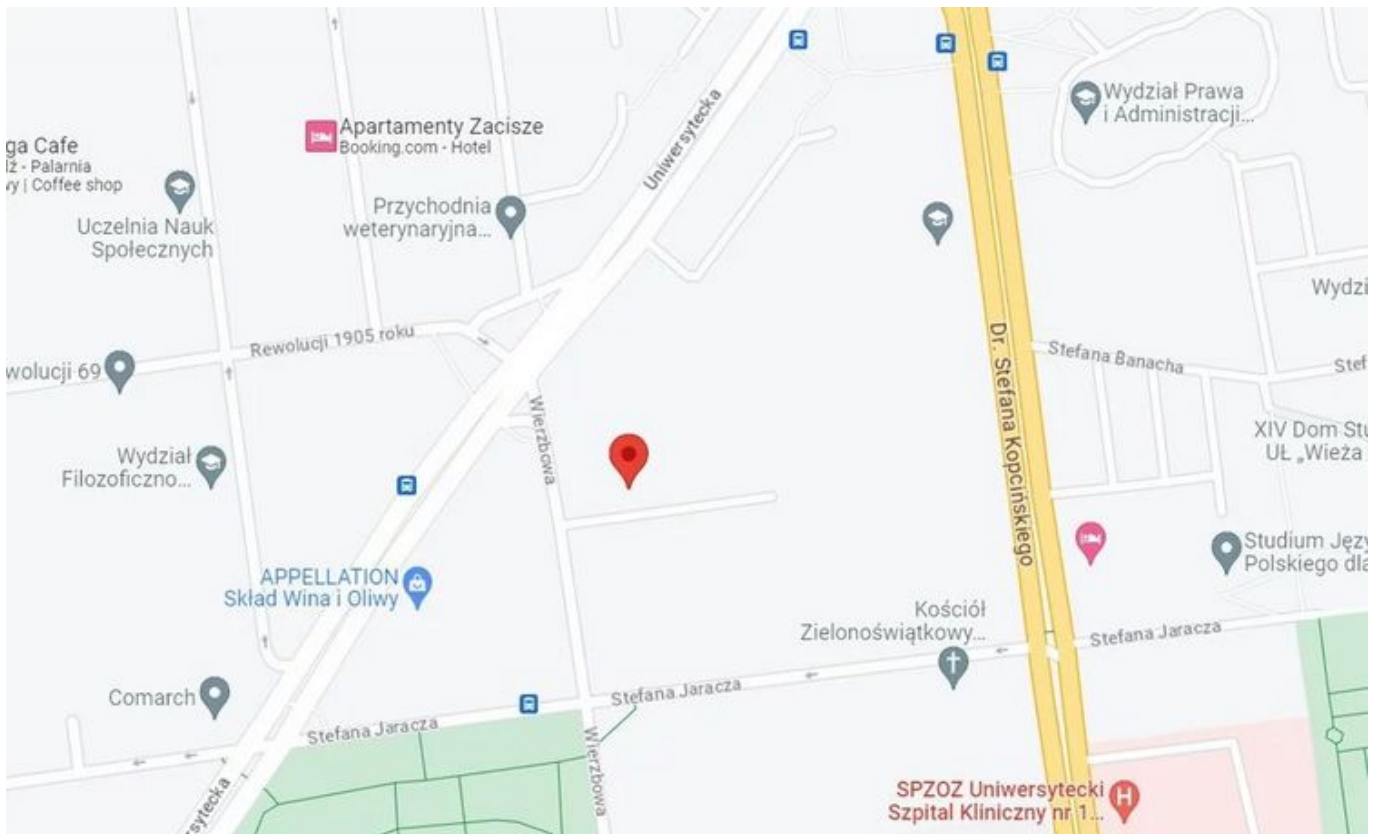

- PORTAL REWITALIZACJA
- AKTUALNOŚCI

Wierzbowa zmieni się w woonerf. Tego chcą łodzianie! Miasto szuka wykonawcy

16.05.2023 16:08 ML

- kategoria:
- Portal Rewitalizacji
- Rewitalizacja

Wierzbowa idzie do remontu. Zarząd Inwestycji Miejskich ogłosił przetarg na wykonanie przebudowy ulicy.

Plan fragmentu dawnej dzielnicy Śródmieście, w centrum którego znajduje się fragment ul. Wierzbowej, która zamieniona zostanie w woonerf

Inwestycja będzie realizowana w formule „Zaprojektuj i buduj”. Nowa droga powstanie częściowo w śladzie istniejącej już uliczki osiedlowej i będzie prowadzić od ulicy Wierzbowej do granic inwestycji mieszkaniowej Neopolis ulokowanej przy ul. Kopcińskiego 13/19. Zainteresowane firmy mają czas na składanie ofert do 17 maja do godz. 12:00.

Plan na woonerf przy Wierzbowej

Nowa Wierzbowa to wytyczona strefa pieszo-jezdna, proste chodniki, miejsca parkingowe i nowe oświetlenie. Na ulicy pojawi się też zieleń, meble miejskie, pergola i wiaty dla rowerów.