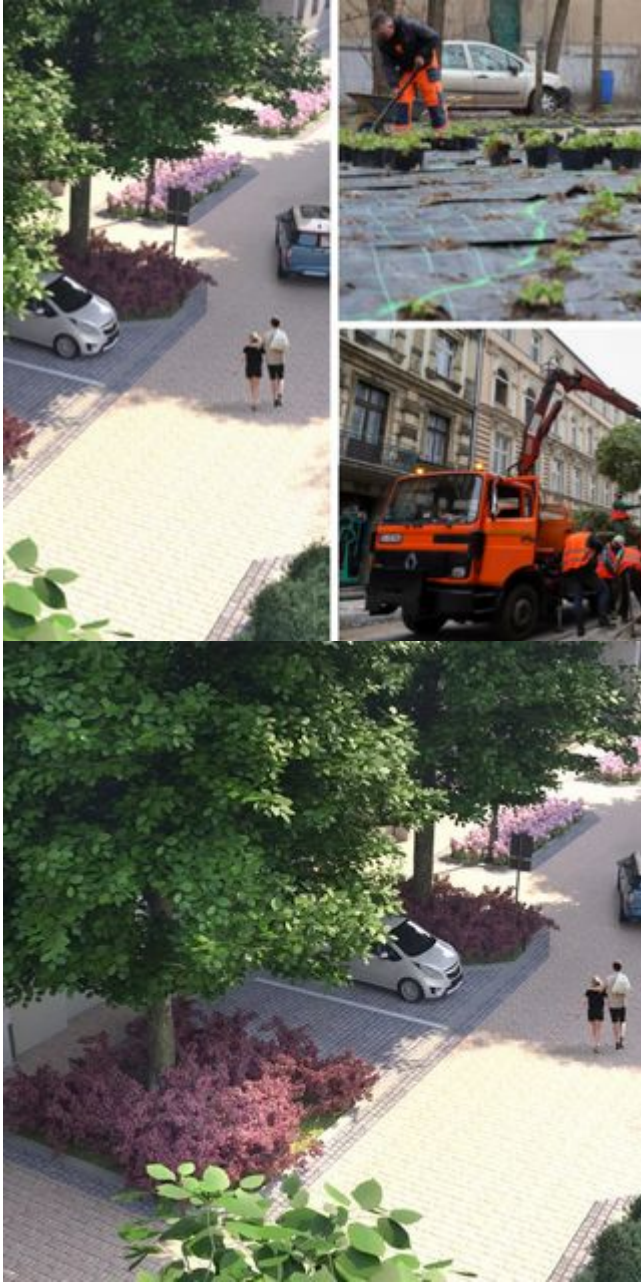

- PORTAL REWITALIZACJA
- AKTUALNOŚCI

Zielona enklawa w centrum Łodzi. Nowe woonerfy, skwery i 100 drzew na Starym Polesiu

03.04.2023 15:08 ML

- kategoria:
- Portal Rewitalizacji
- Rewitalizacja

Projekt budowy Zielonego Polesia nabiera tempa. Kolejne ulice zmieniają się tu w pełne drzew i roślin woonerfy, a to nie koniec planowanych zmian! Przy drogach pojawi się 100 nowych drzew, a w miejscu zaniedbanych przestrzeni będą nowe - pełne zieleni.

Kolaż stworzony z wizualizacji jednej z remontowanych przestrzeni (po lewej stronie) oraz dwóch zdjęć lokalizacji, na których prace trwają lub już zakończyły się (po prawej)

O zielonych zmianach na Starym Polesiu przeczytasz poniżej. Wystarczy kliknąć któreś ze zdjęć.