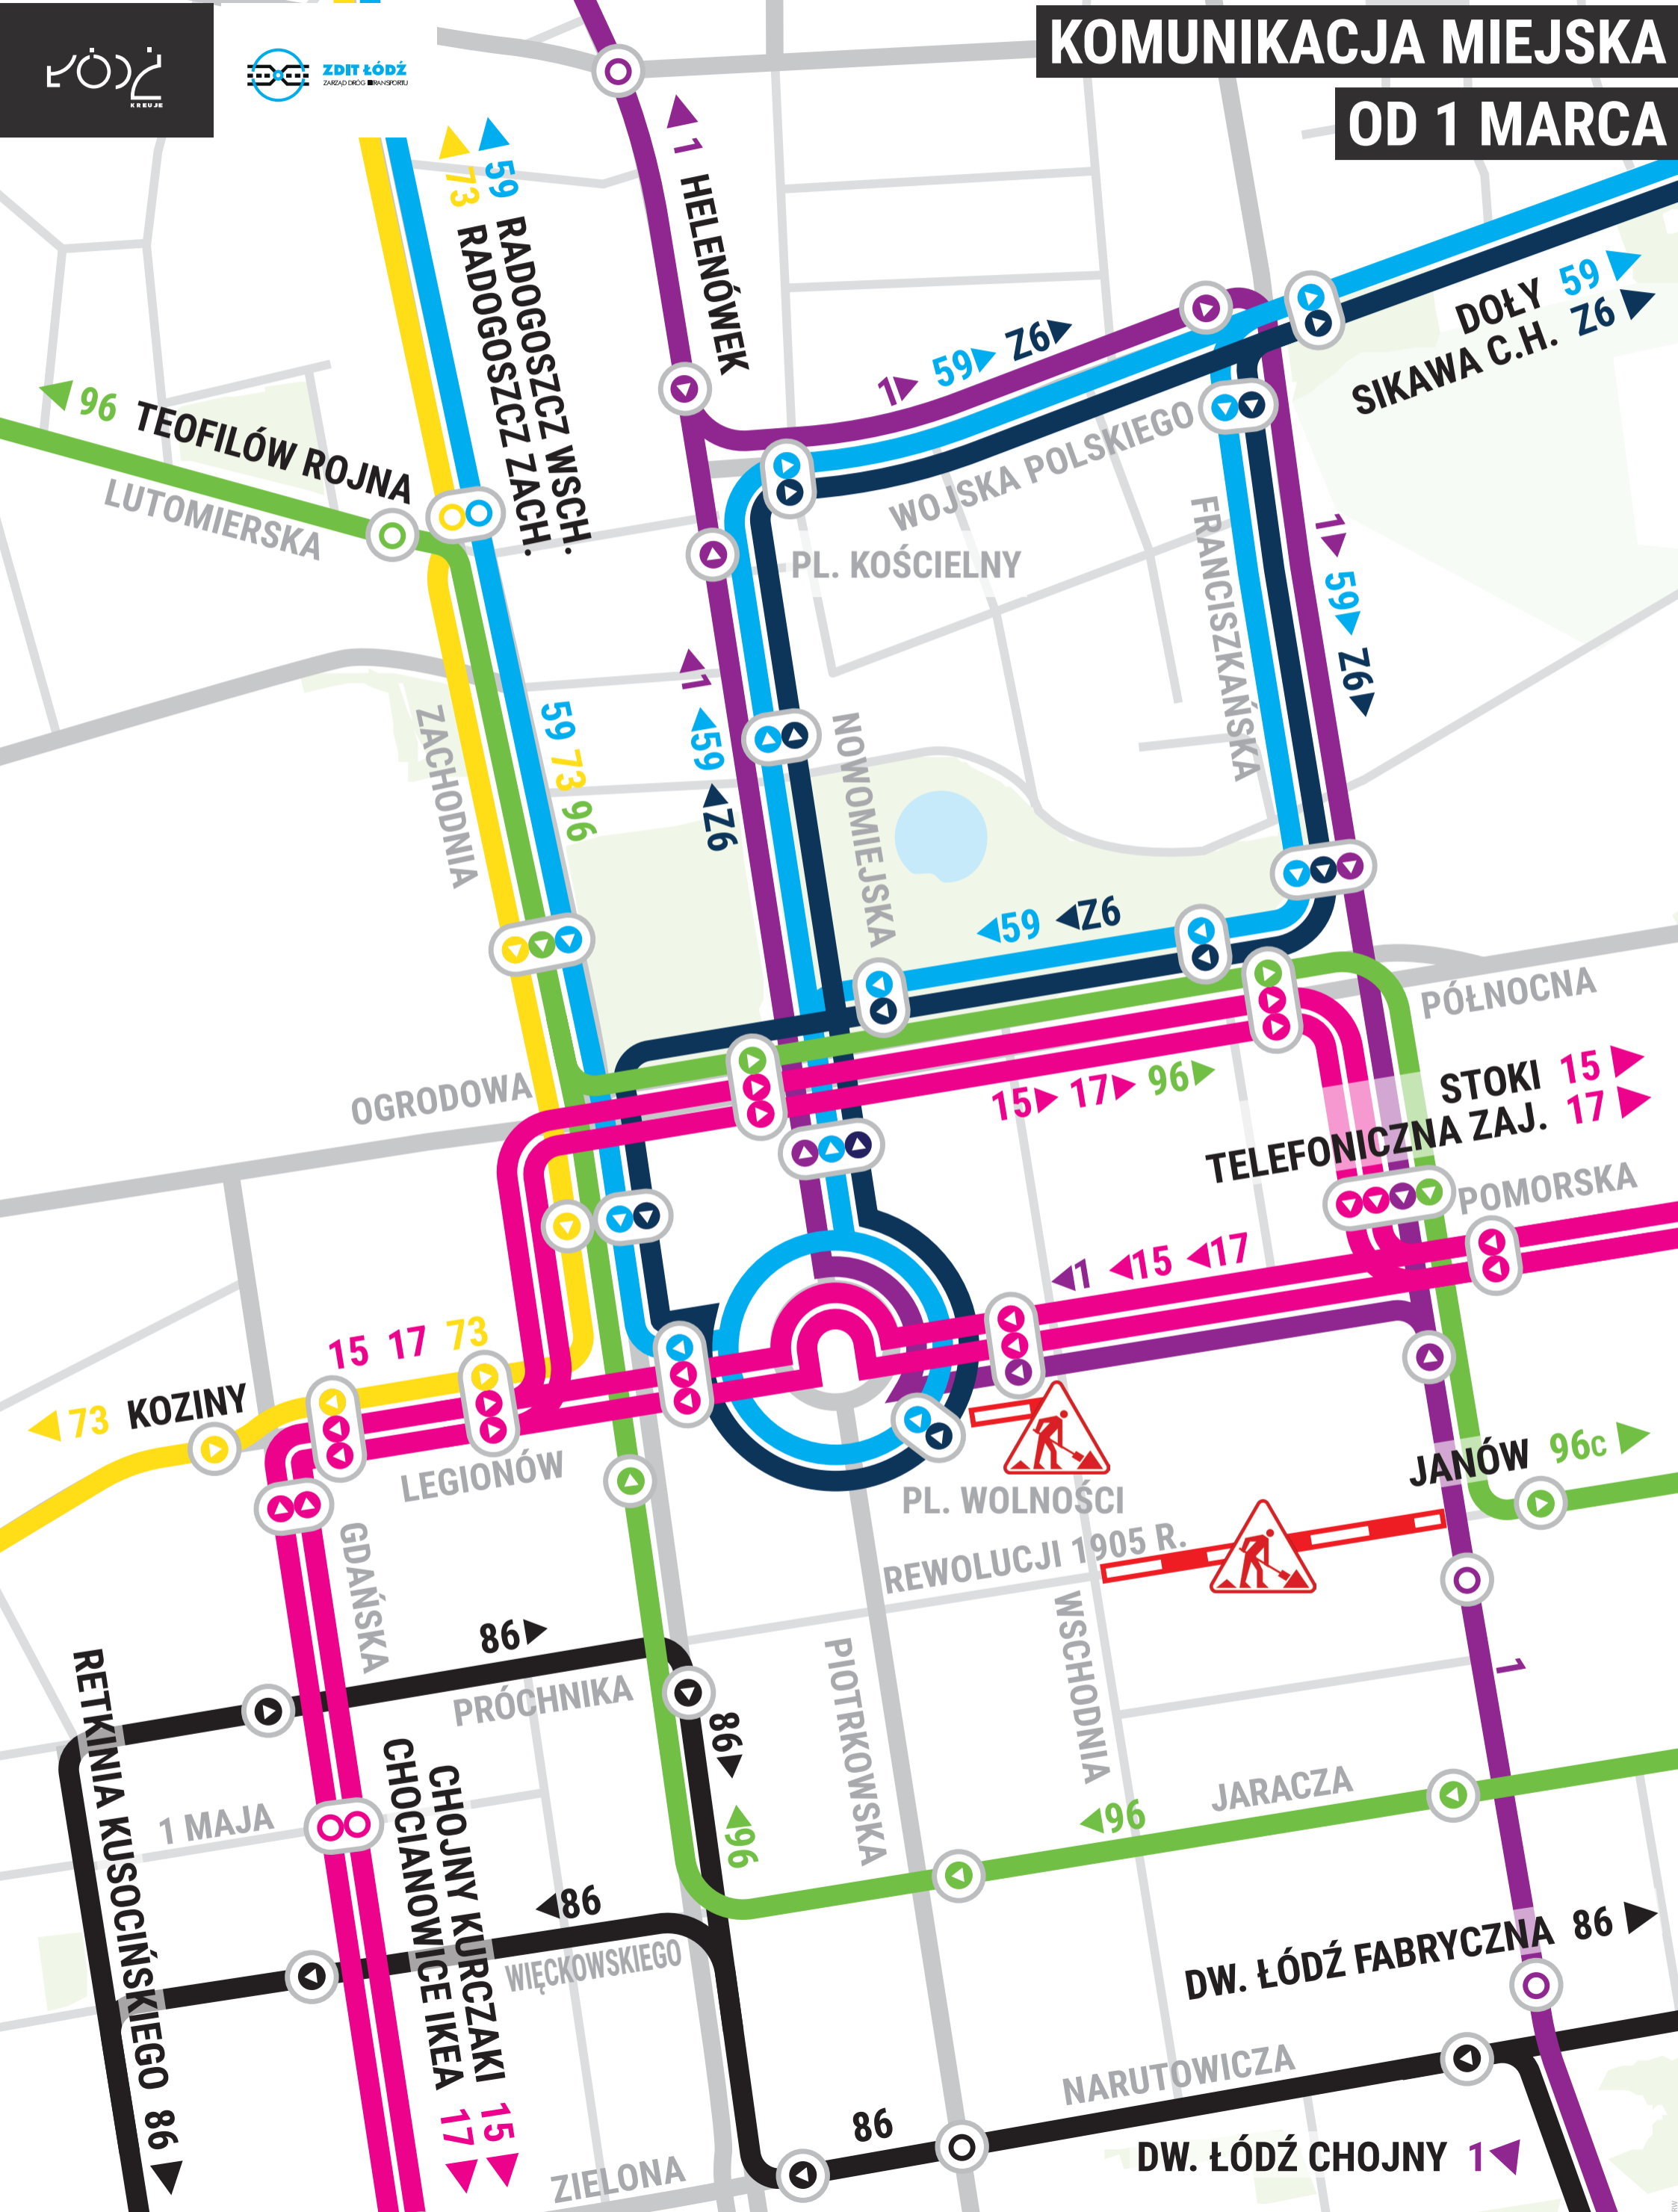

REMONT POMORSKIEJ

KOMUNIKACJA MIEJSKA

OD 1 MARCA

ZDIT ŁÓDŹ
ZARZĄD DRÓG MIKROSPORU

KKE

96 TEOFILÓW ROJNA
LUTOMIERSKA

59 73 96
RADOGOSZCZ WSCH.
RADOGOSZCZ ZACH.

1 HELENÓWEK

59 73 96
WOJSKA POLSKIEGO
PL. KOŚCIELNY

59 73 96
DOŁY 59
SIKAWA C.H. Z6

59 73 96
ZACHODNIA

1 59 Z6

59 Z6
NOMONIEJSKA

59 Z6
FRANCISZKAŃSKA

1 59 Z6

OGRODOWA

PL. WOLNOŚCI
REWOLUCJI 1905 R.

JANÓW 96c

86
RETINKA KUSOCIŃSKIEGO 86

86
1 MAJA
CHOJNY KURCZAKI 15
CHOJANOWICE IKEA 17

86
PRÓCHNIKA

86
WIĘCKOWSKIEGO
ZIELONA

86
PIOTRKOWSKA

96
WSCHODNIA

JARACZA

86
DW. ŁÓDŹ FABRYCZNA 86

NARUTOWICZA

86
DW. ŁÓDŹ CHOJNY 1