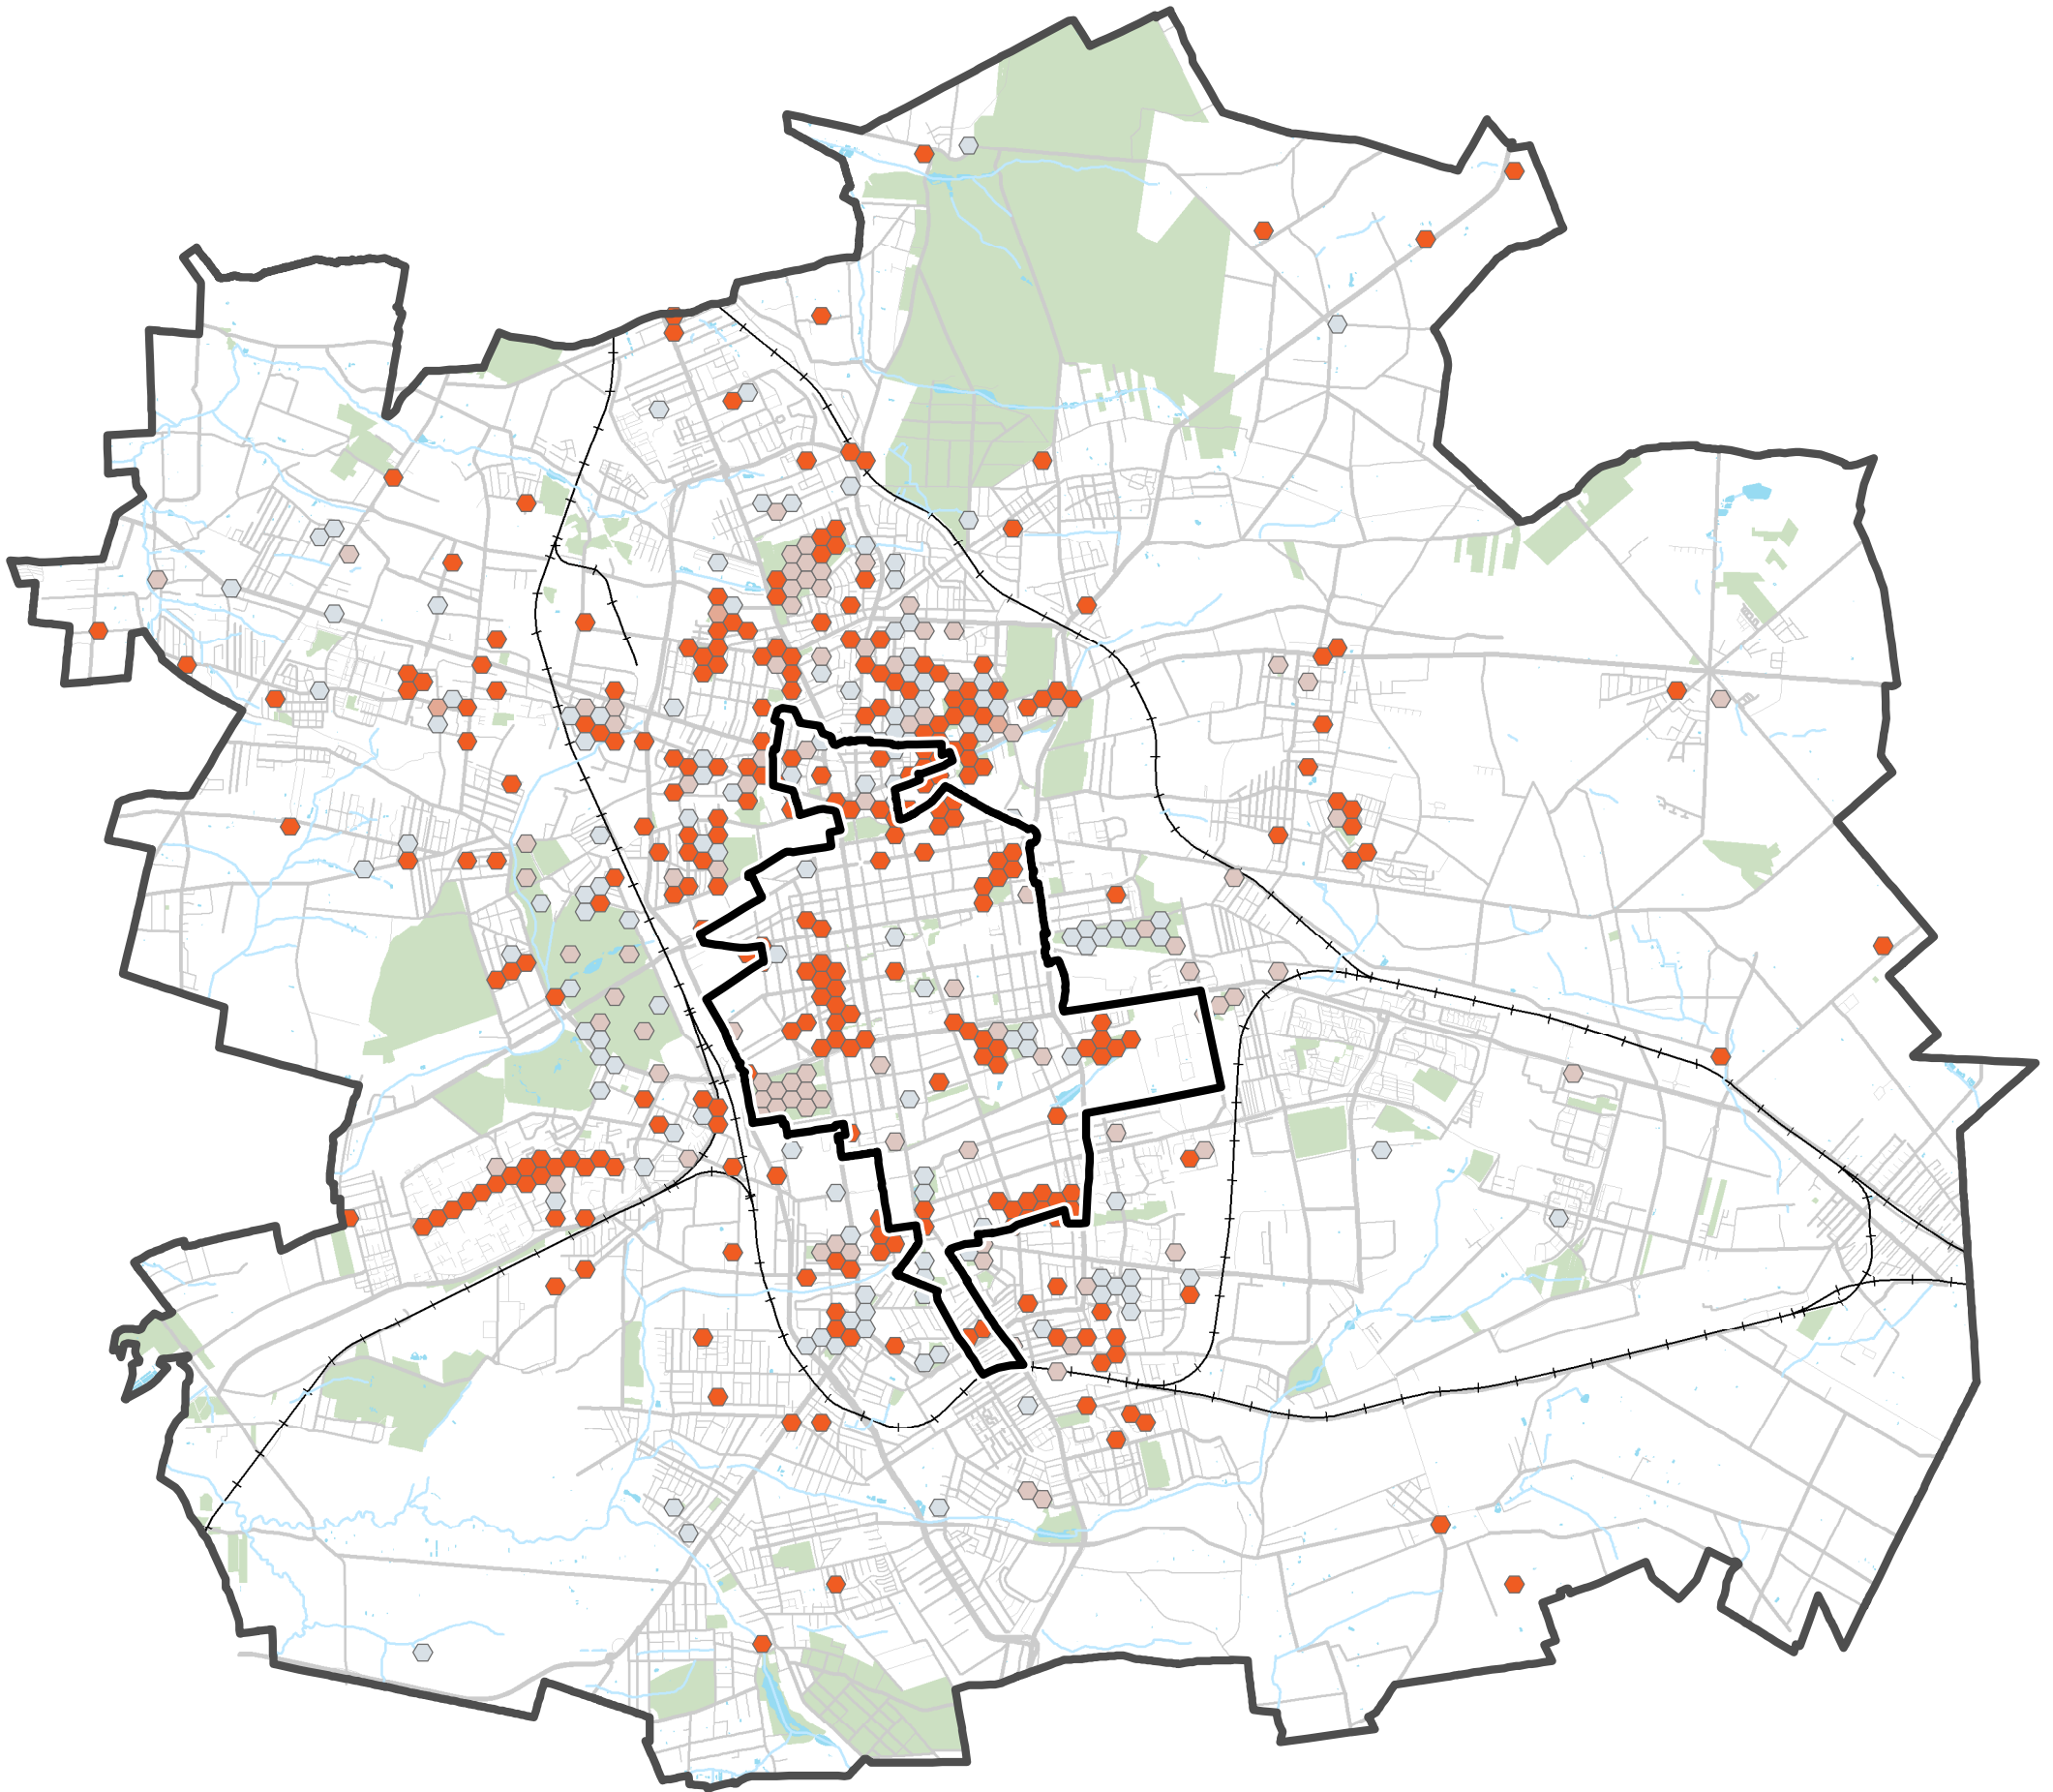

Wskaźnik potencjału estetyki przestrzeni

Wskaźnik potencjału estetyki przestrzeni (C10)

2016 r.

ŁÓDZKI OŚRODEK
GEODEZJI