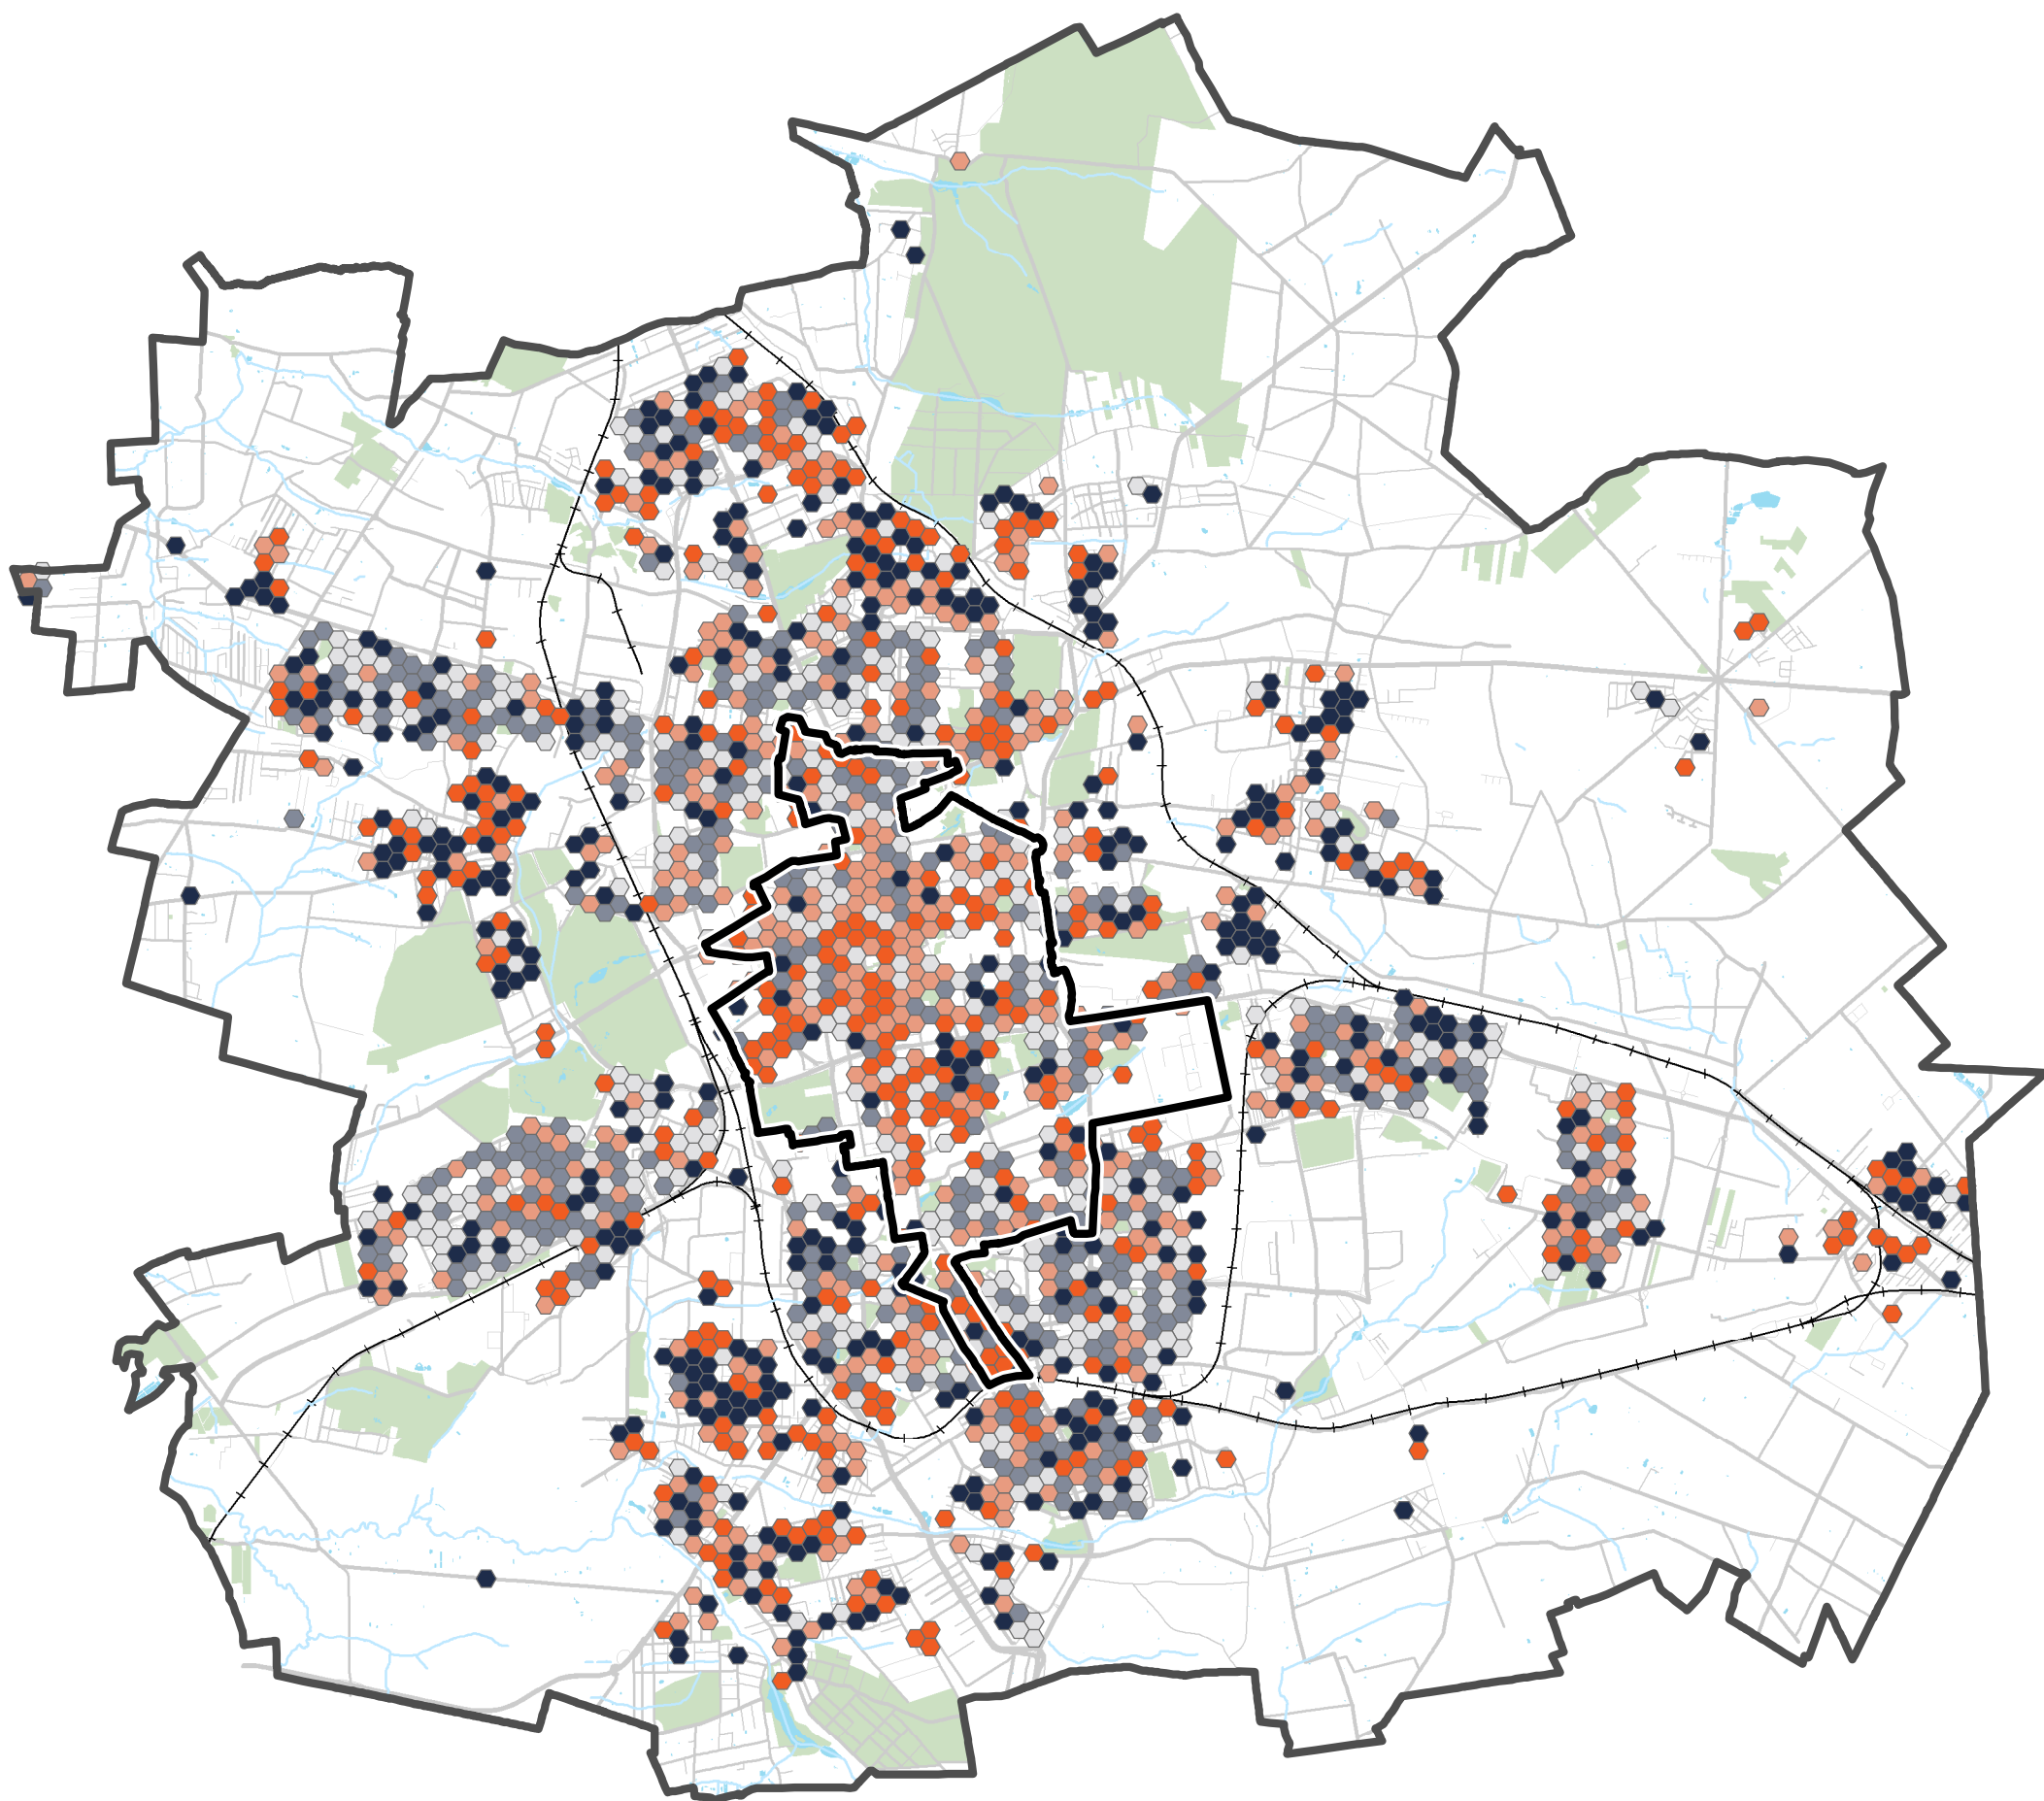

Wskaźnik potencjału aktywności gospodarczej

Wskaźnik potencjału aktywności gospodarczej (C11)

2016 r.

ŁÓDZKI OŚRODEK
GEODEZJI