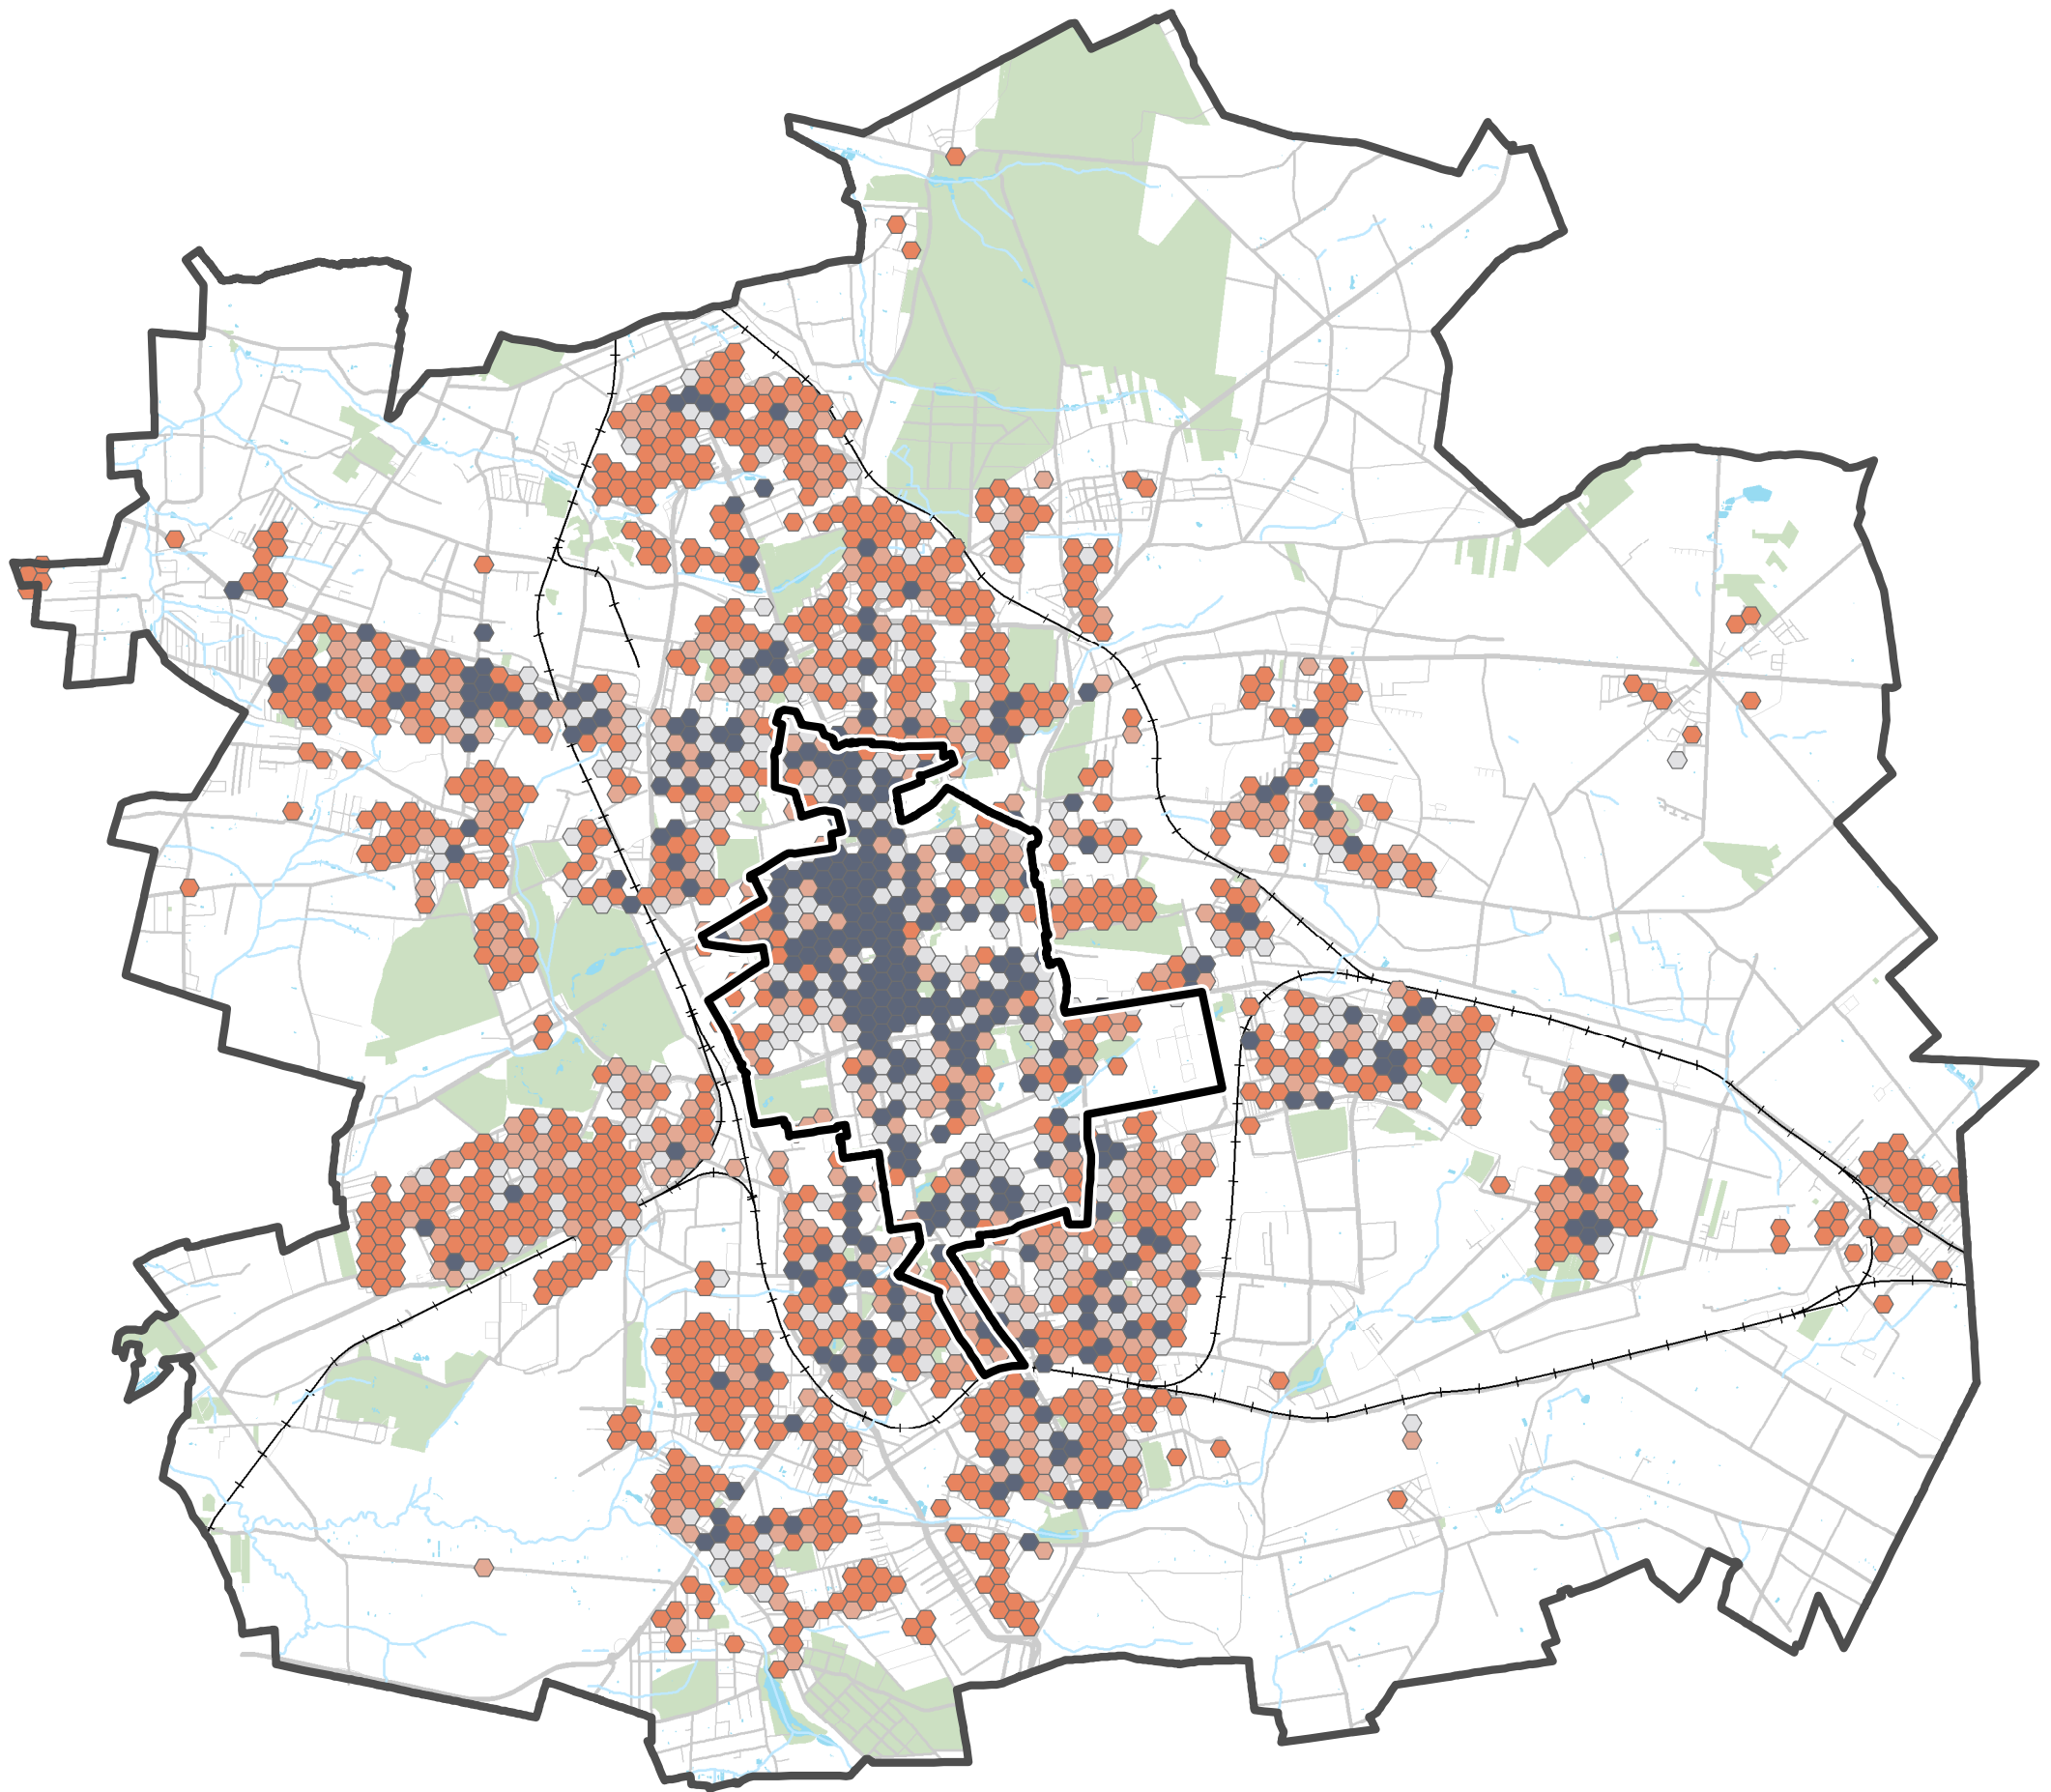

Wskaźnik natężenia deficytu bezpieczeństwa i porządku publicznego

Wskaźnik natężenia deficytu bezpieczeństwa i porządku publicznego (C3)

2016 r.

ŁÓDZKI OŚRODEK
GEODEZJI