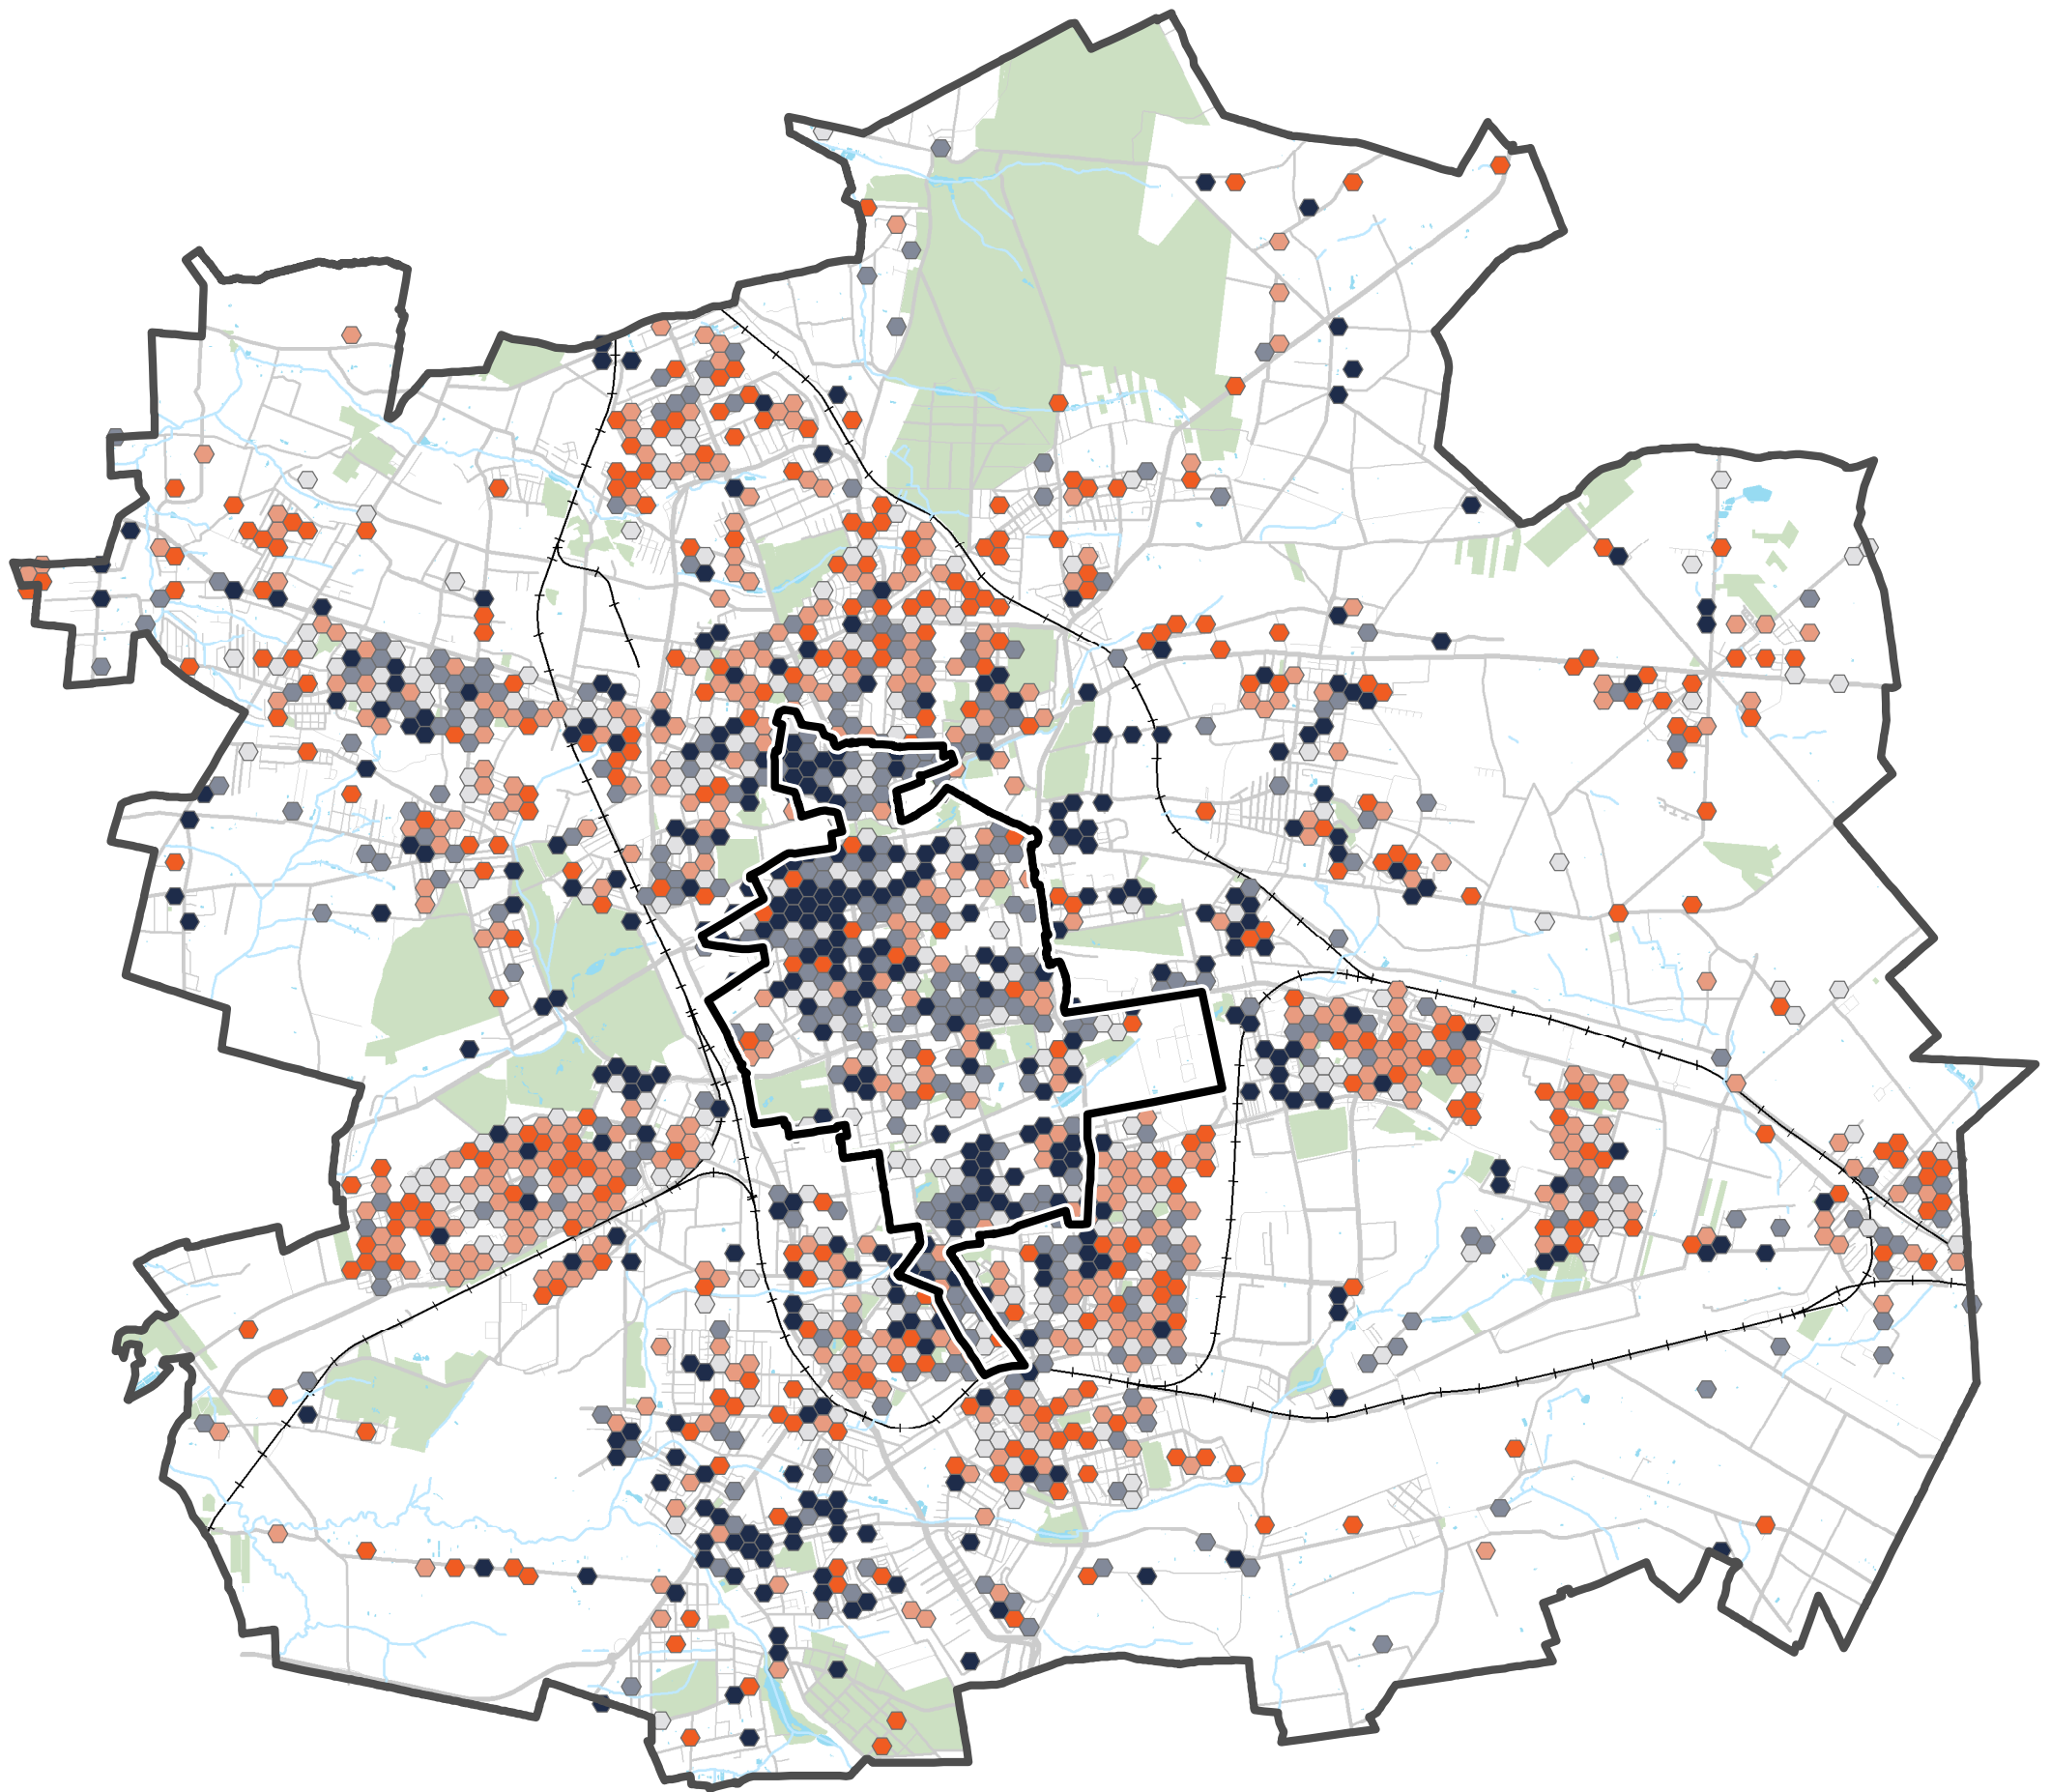

Wskaźnik natężenia problemów edukacyjnych

Wskaźnik natężenia problemów edukacyjnych (C4)

2016 r.

ŁÓDZKI OŚRODEK
GEODEZJI