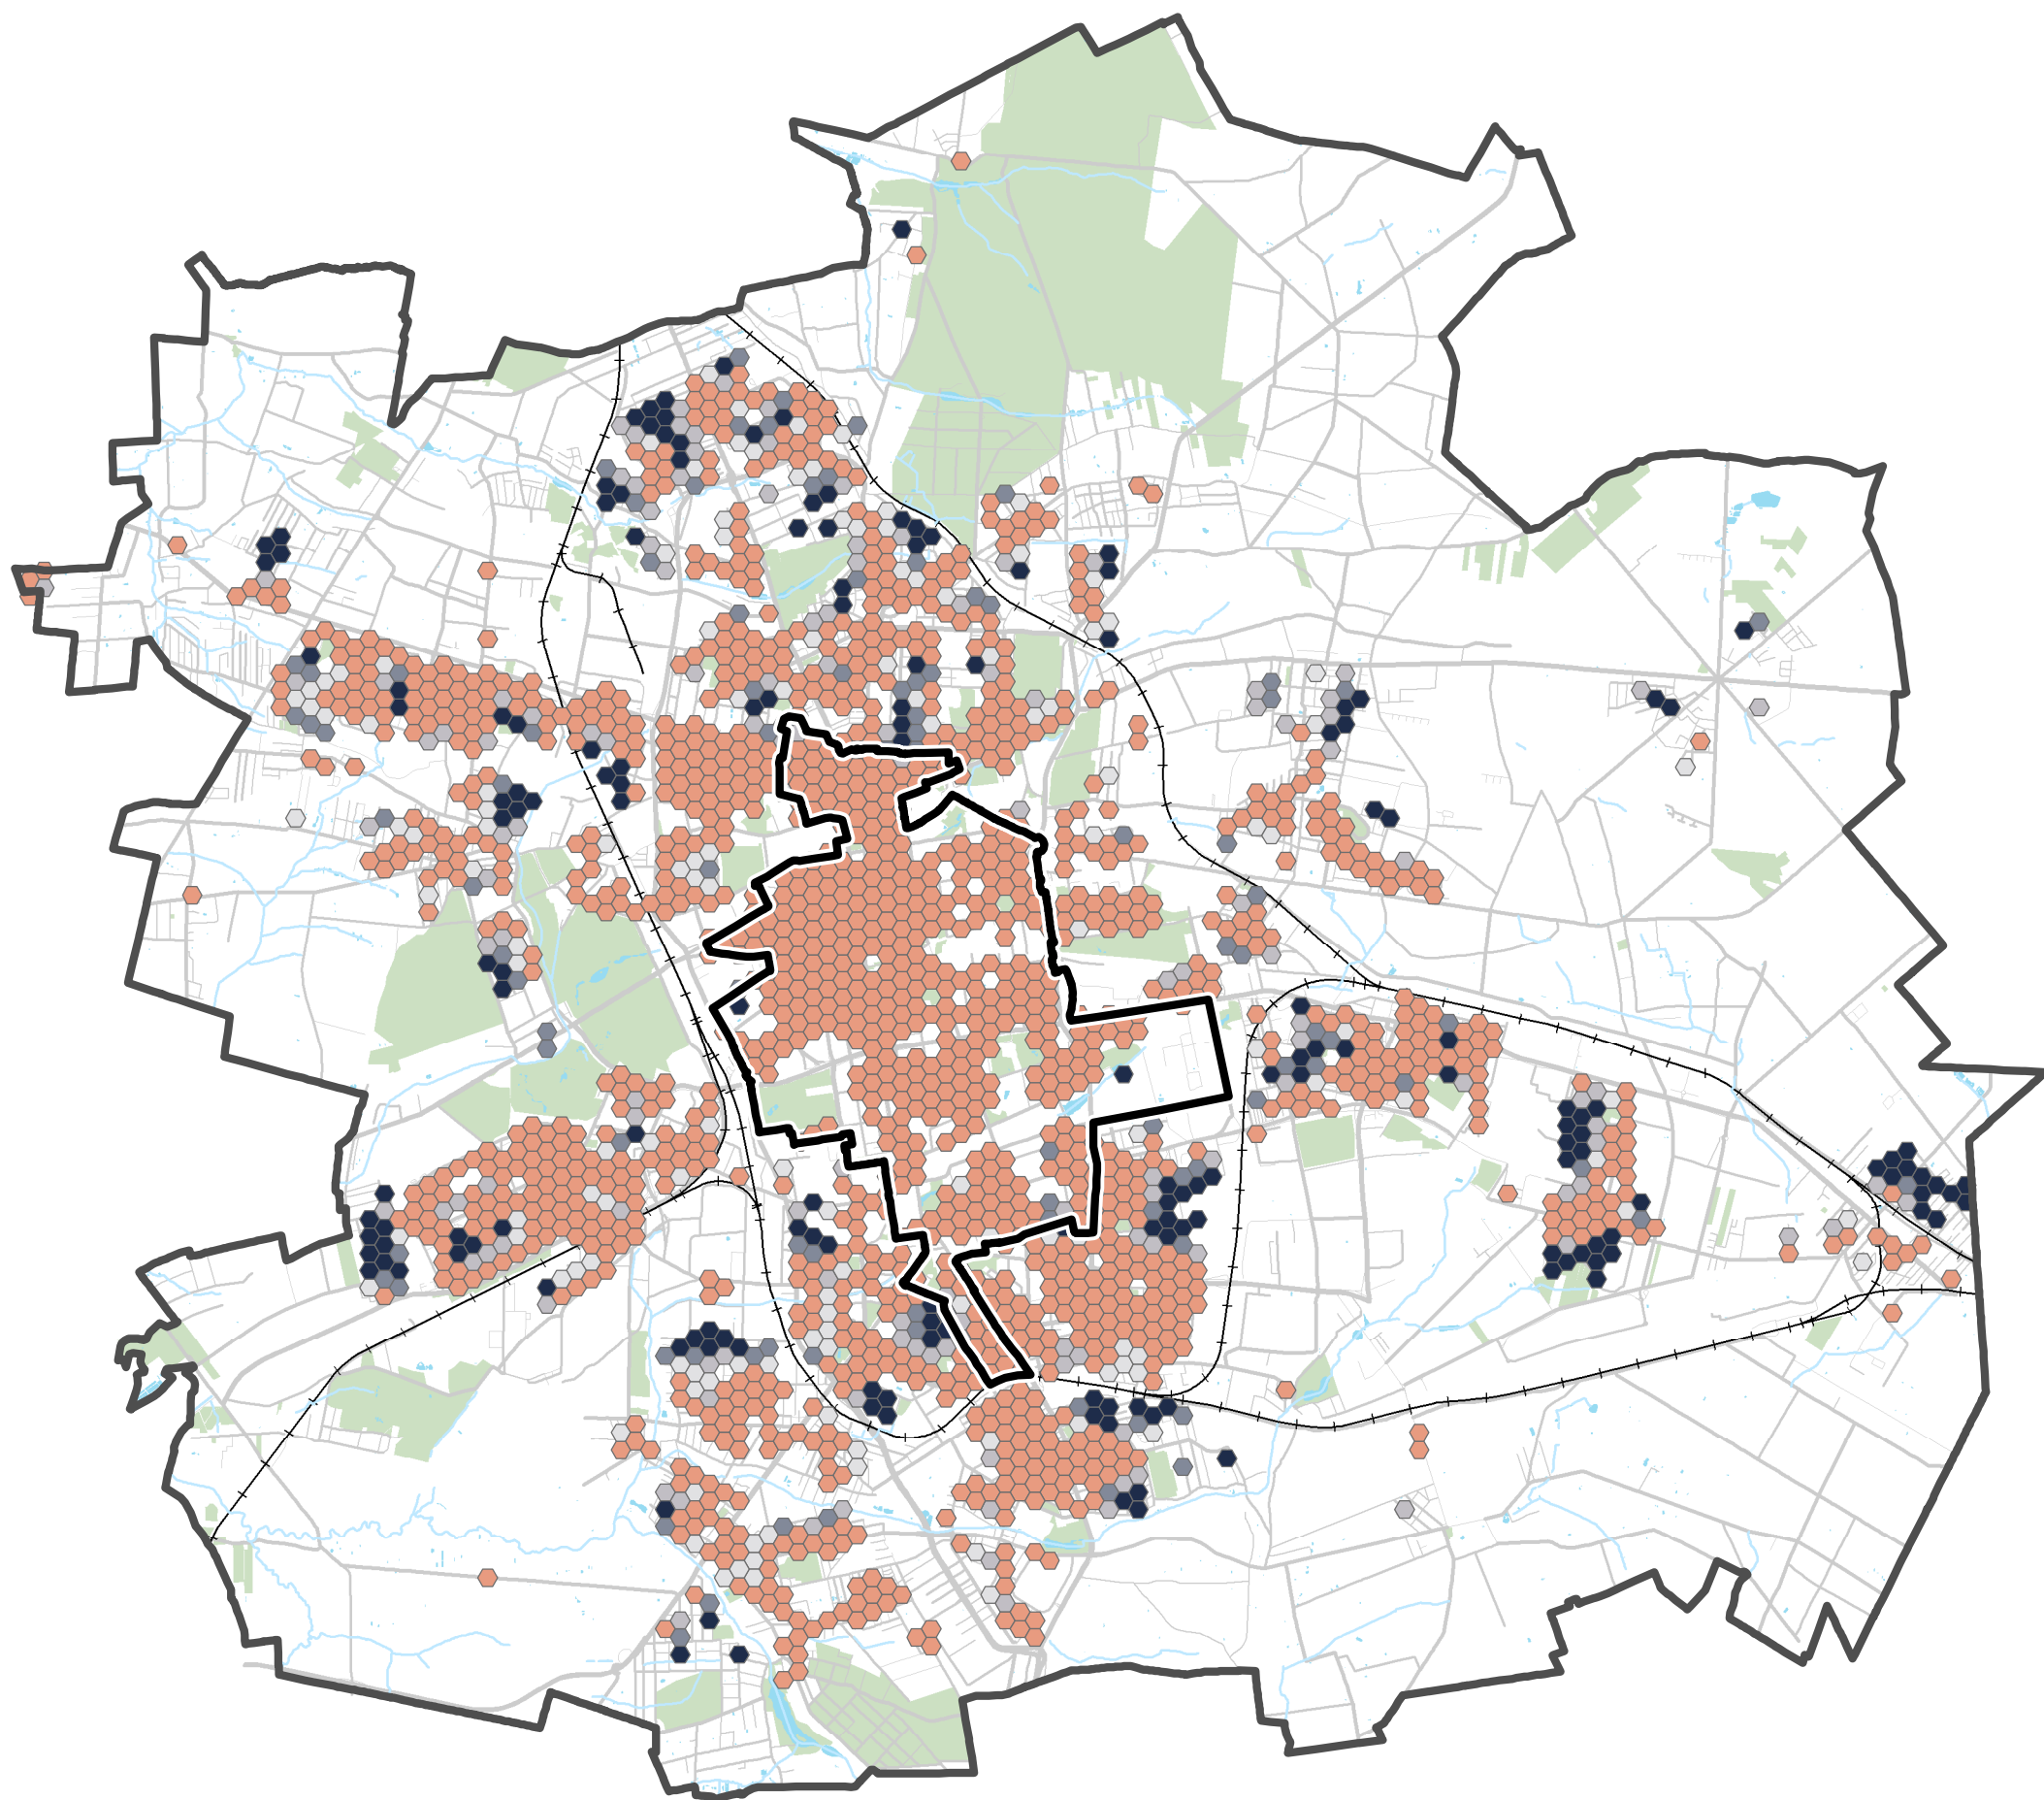

Wskaźnik natężenia problemów przestrzenno-funkcjonalnych

Wskaźnik natężenia problemów przestrzenno-funkcjonalnych (C8)

2016 r.

ŁÓDZKI OŚRODEK
GEODEZJI