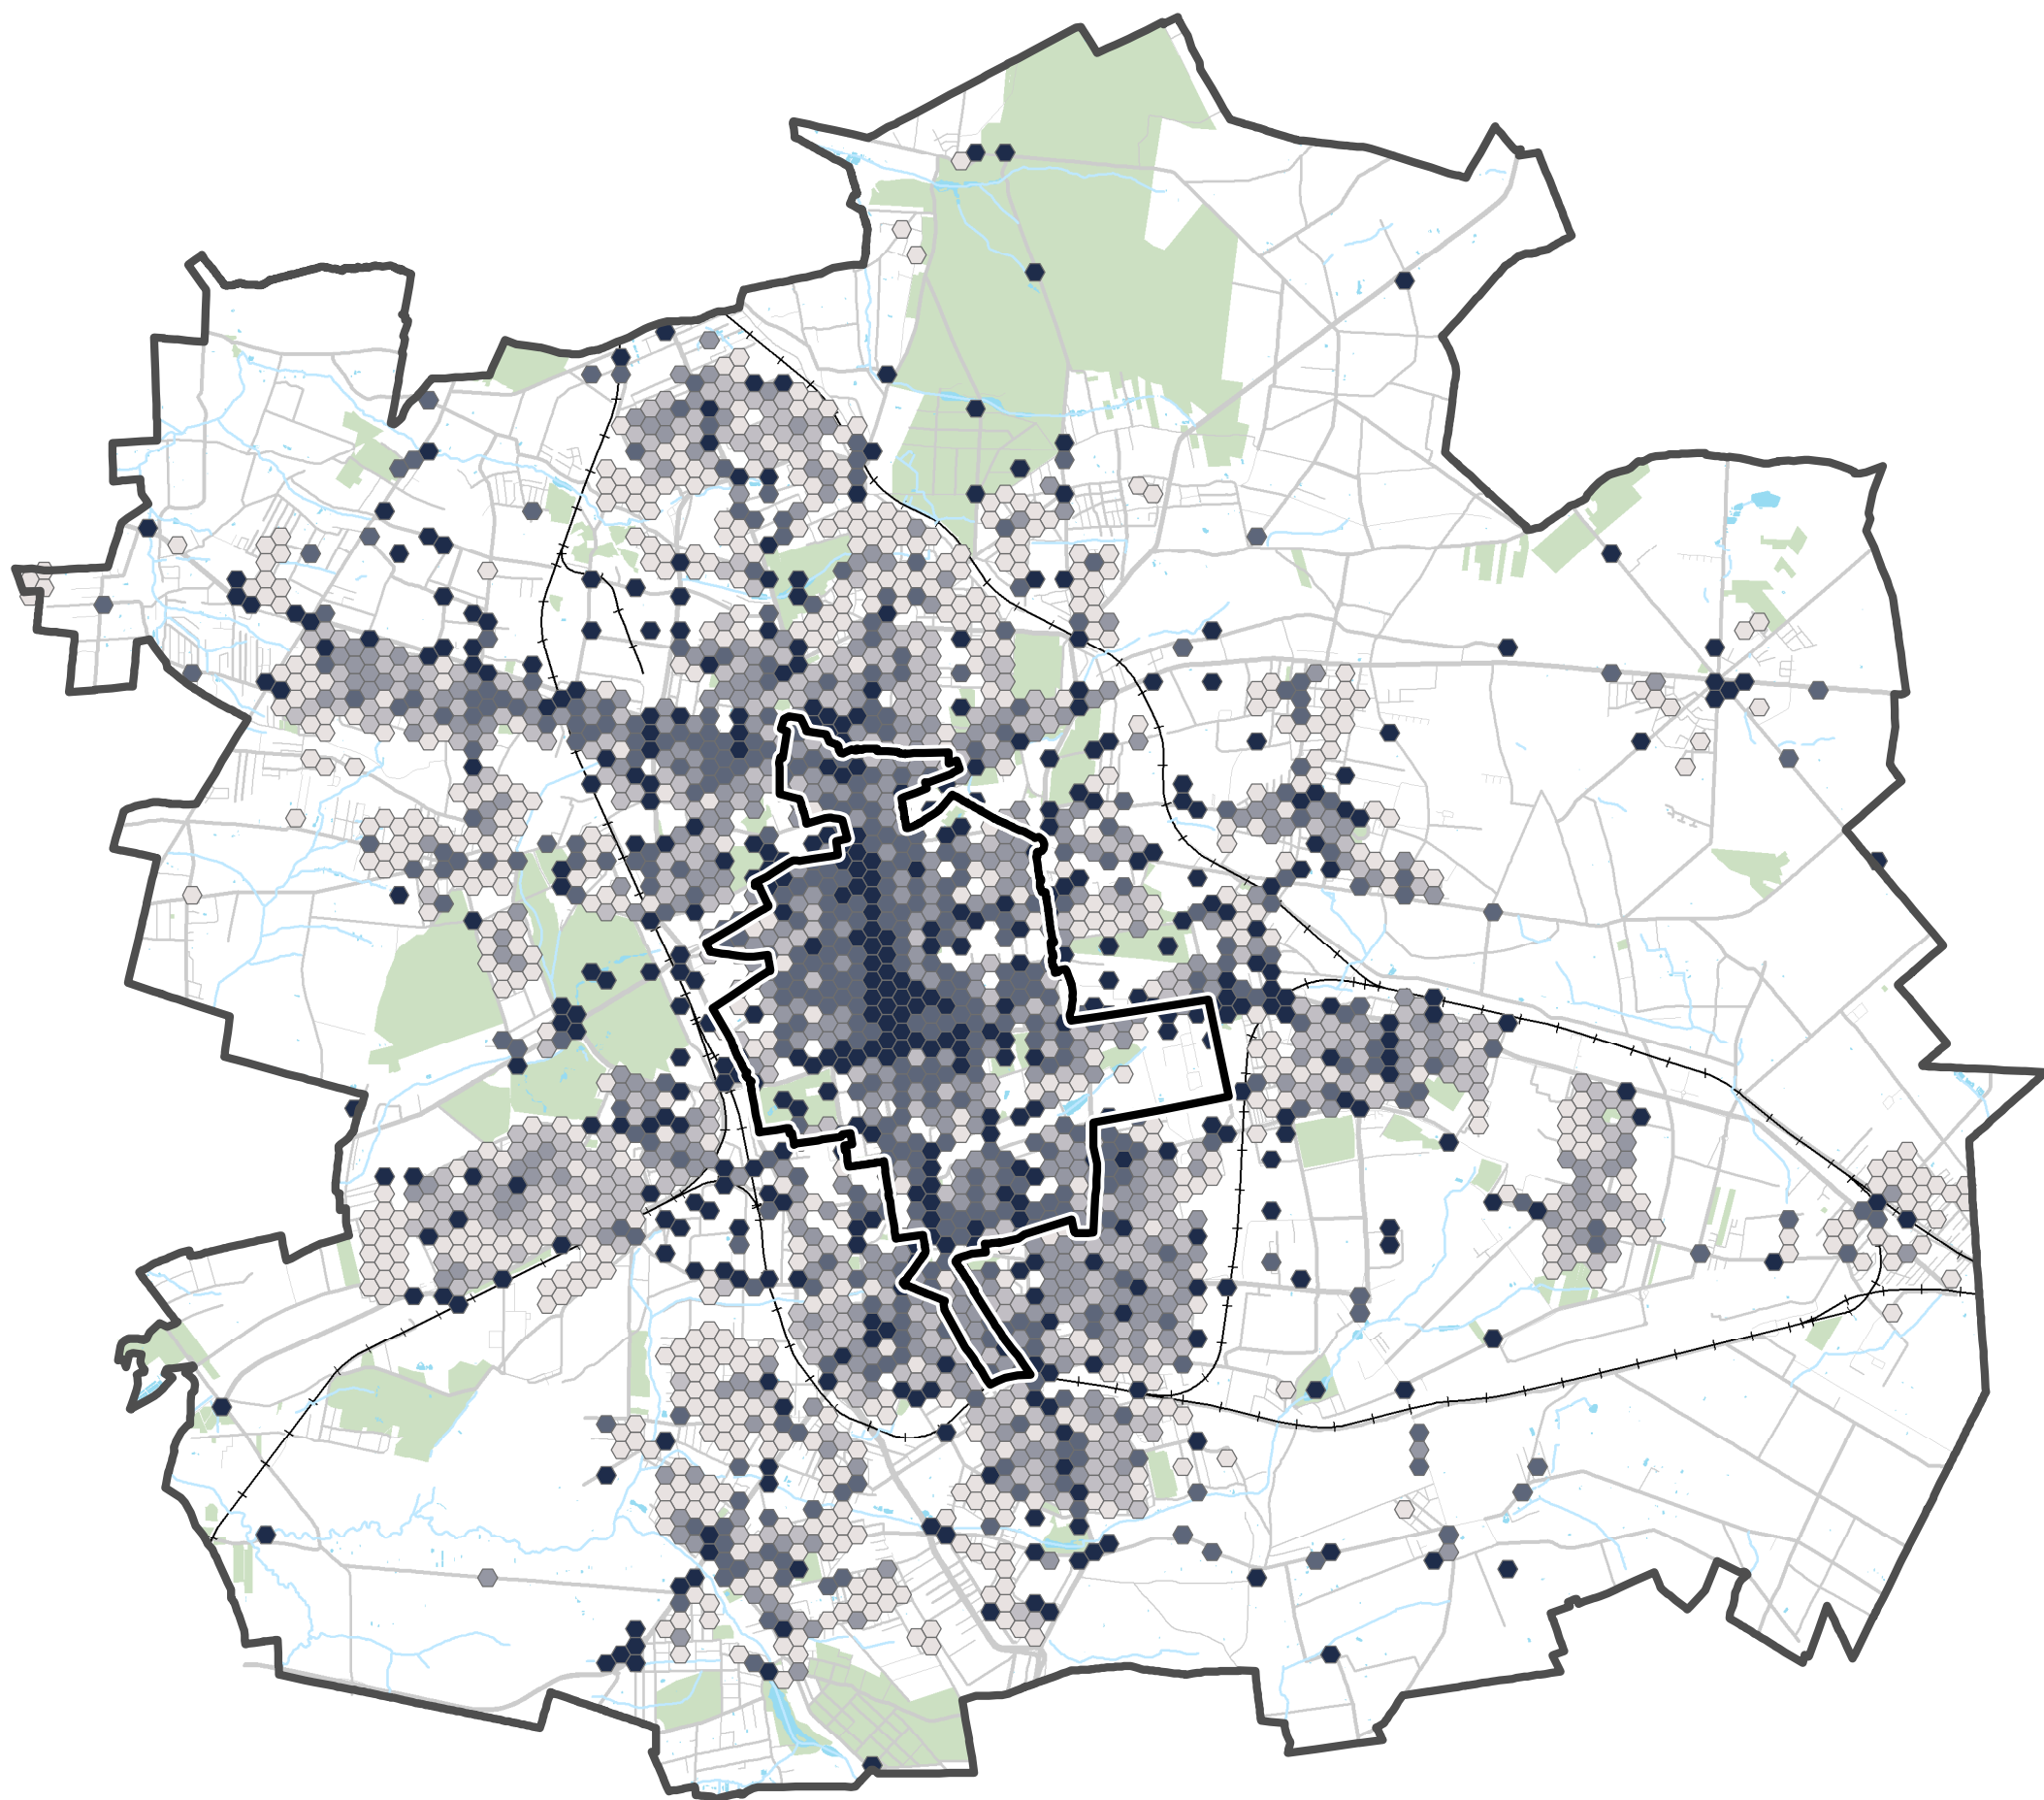

Natężenie wykroczeń zakłócania spokoju i porządku

Natężenie wykroczeń zakłócania spokoju i porządku (G30)

2016 r.

ŁÓDZKI OŚRODEK
GEODEZJI