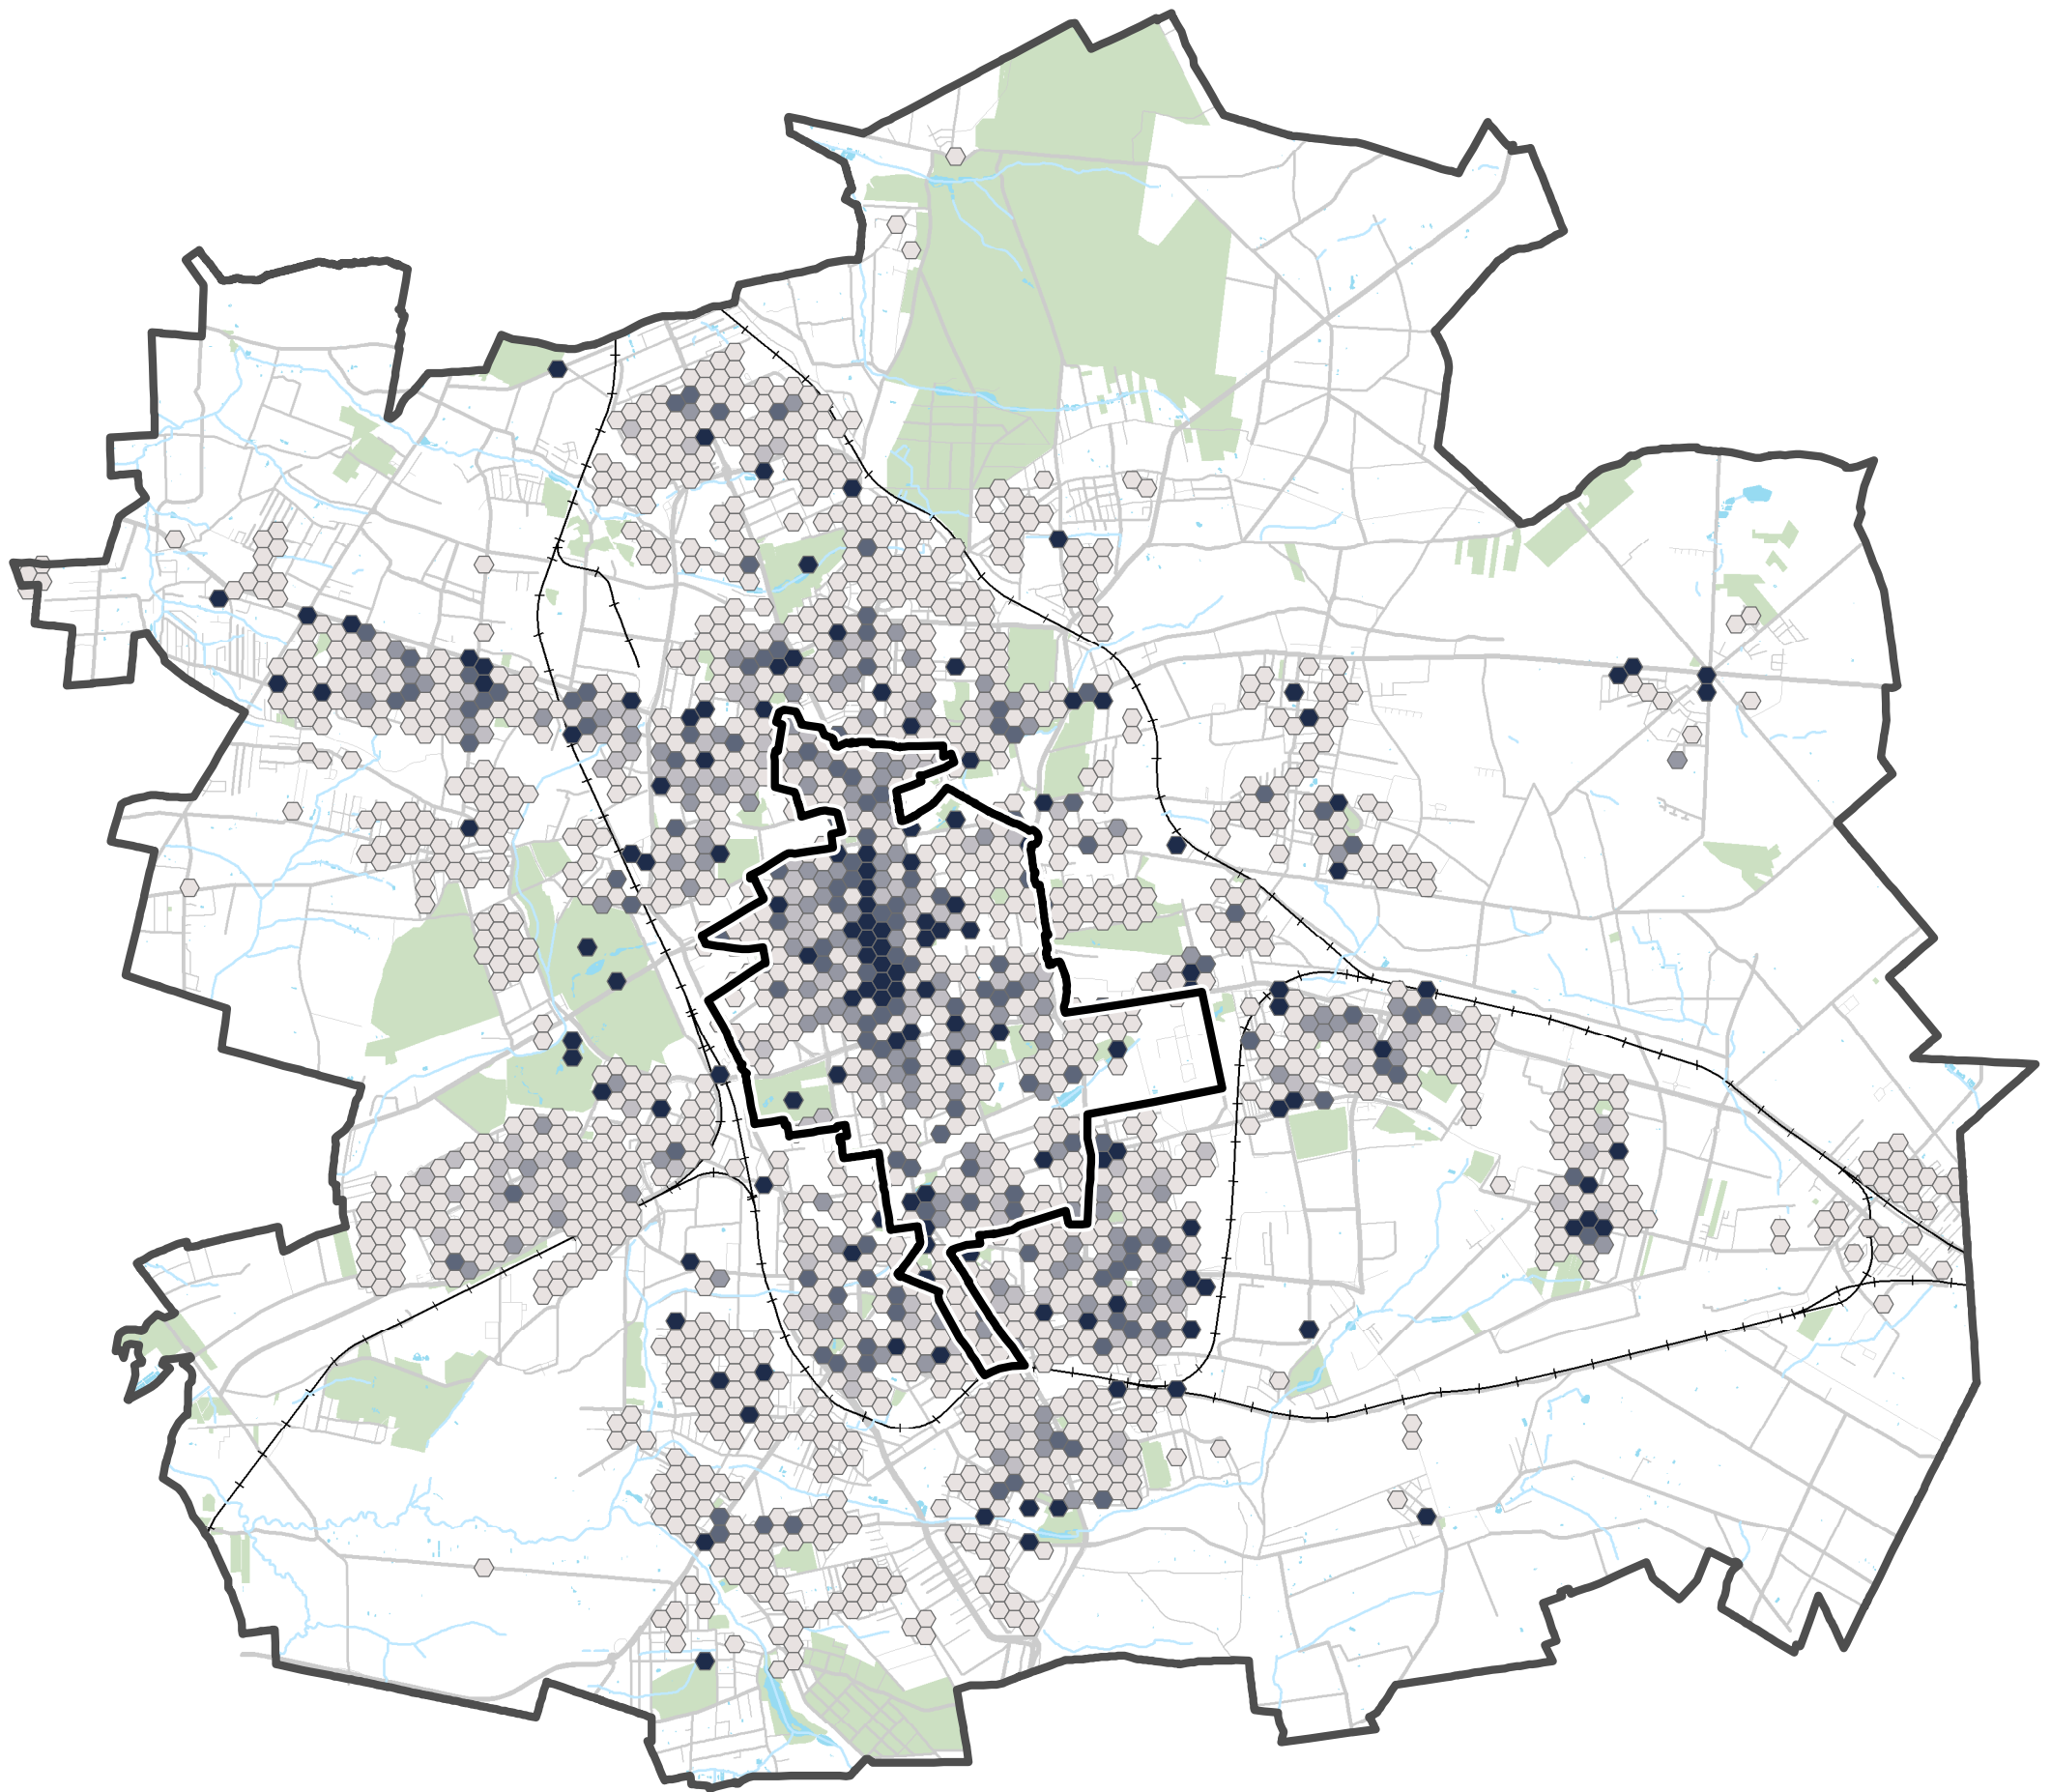

Natężenie wykroczeń spożywania alkoholu w miejscu zabronionym

Natężenie wykroczeń spożywania alkoholu w miejscu zabronionym (G31)

2016 r.

ŁÓDZKI OŚRODEK
GEODEZJI