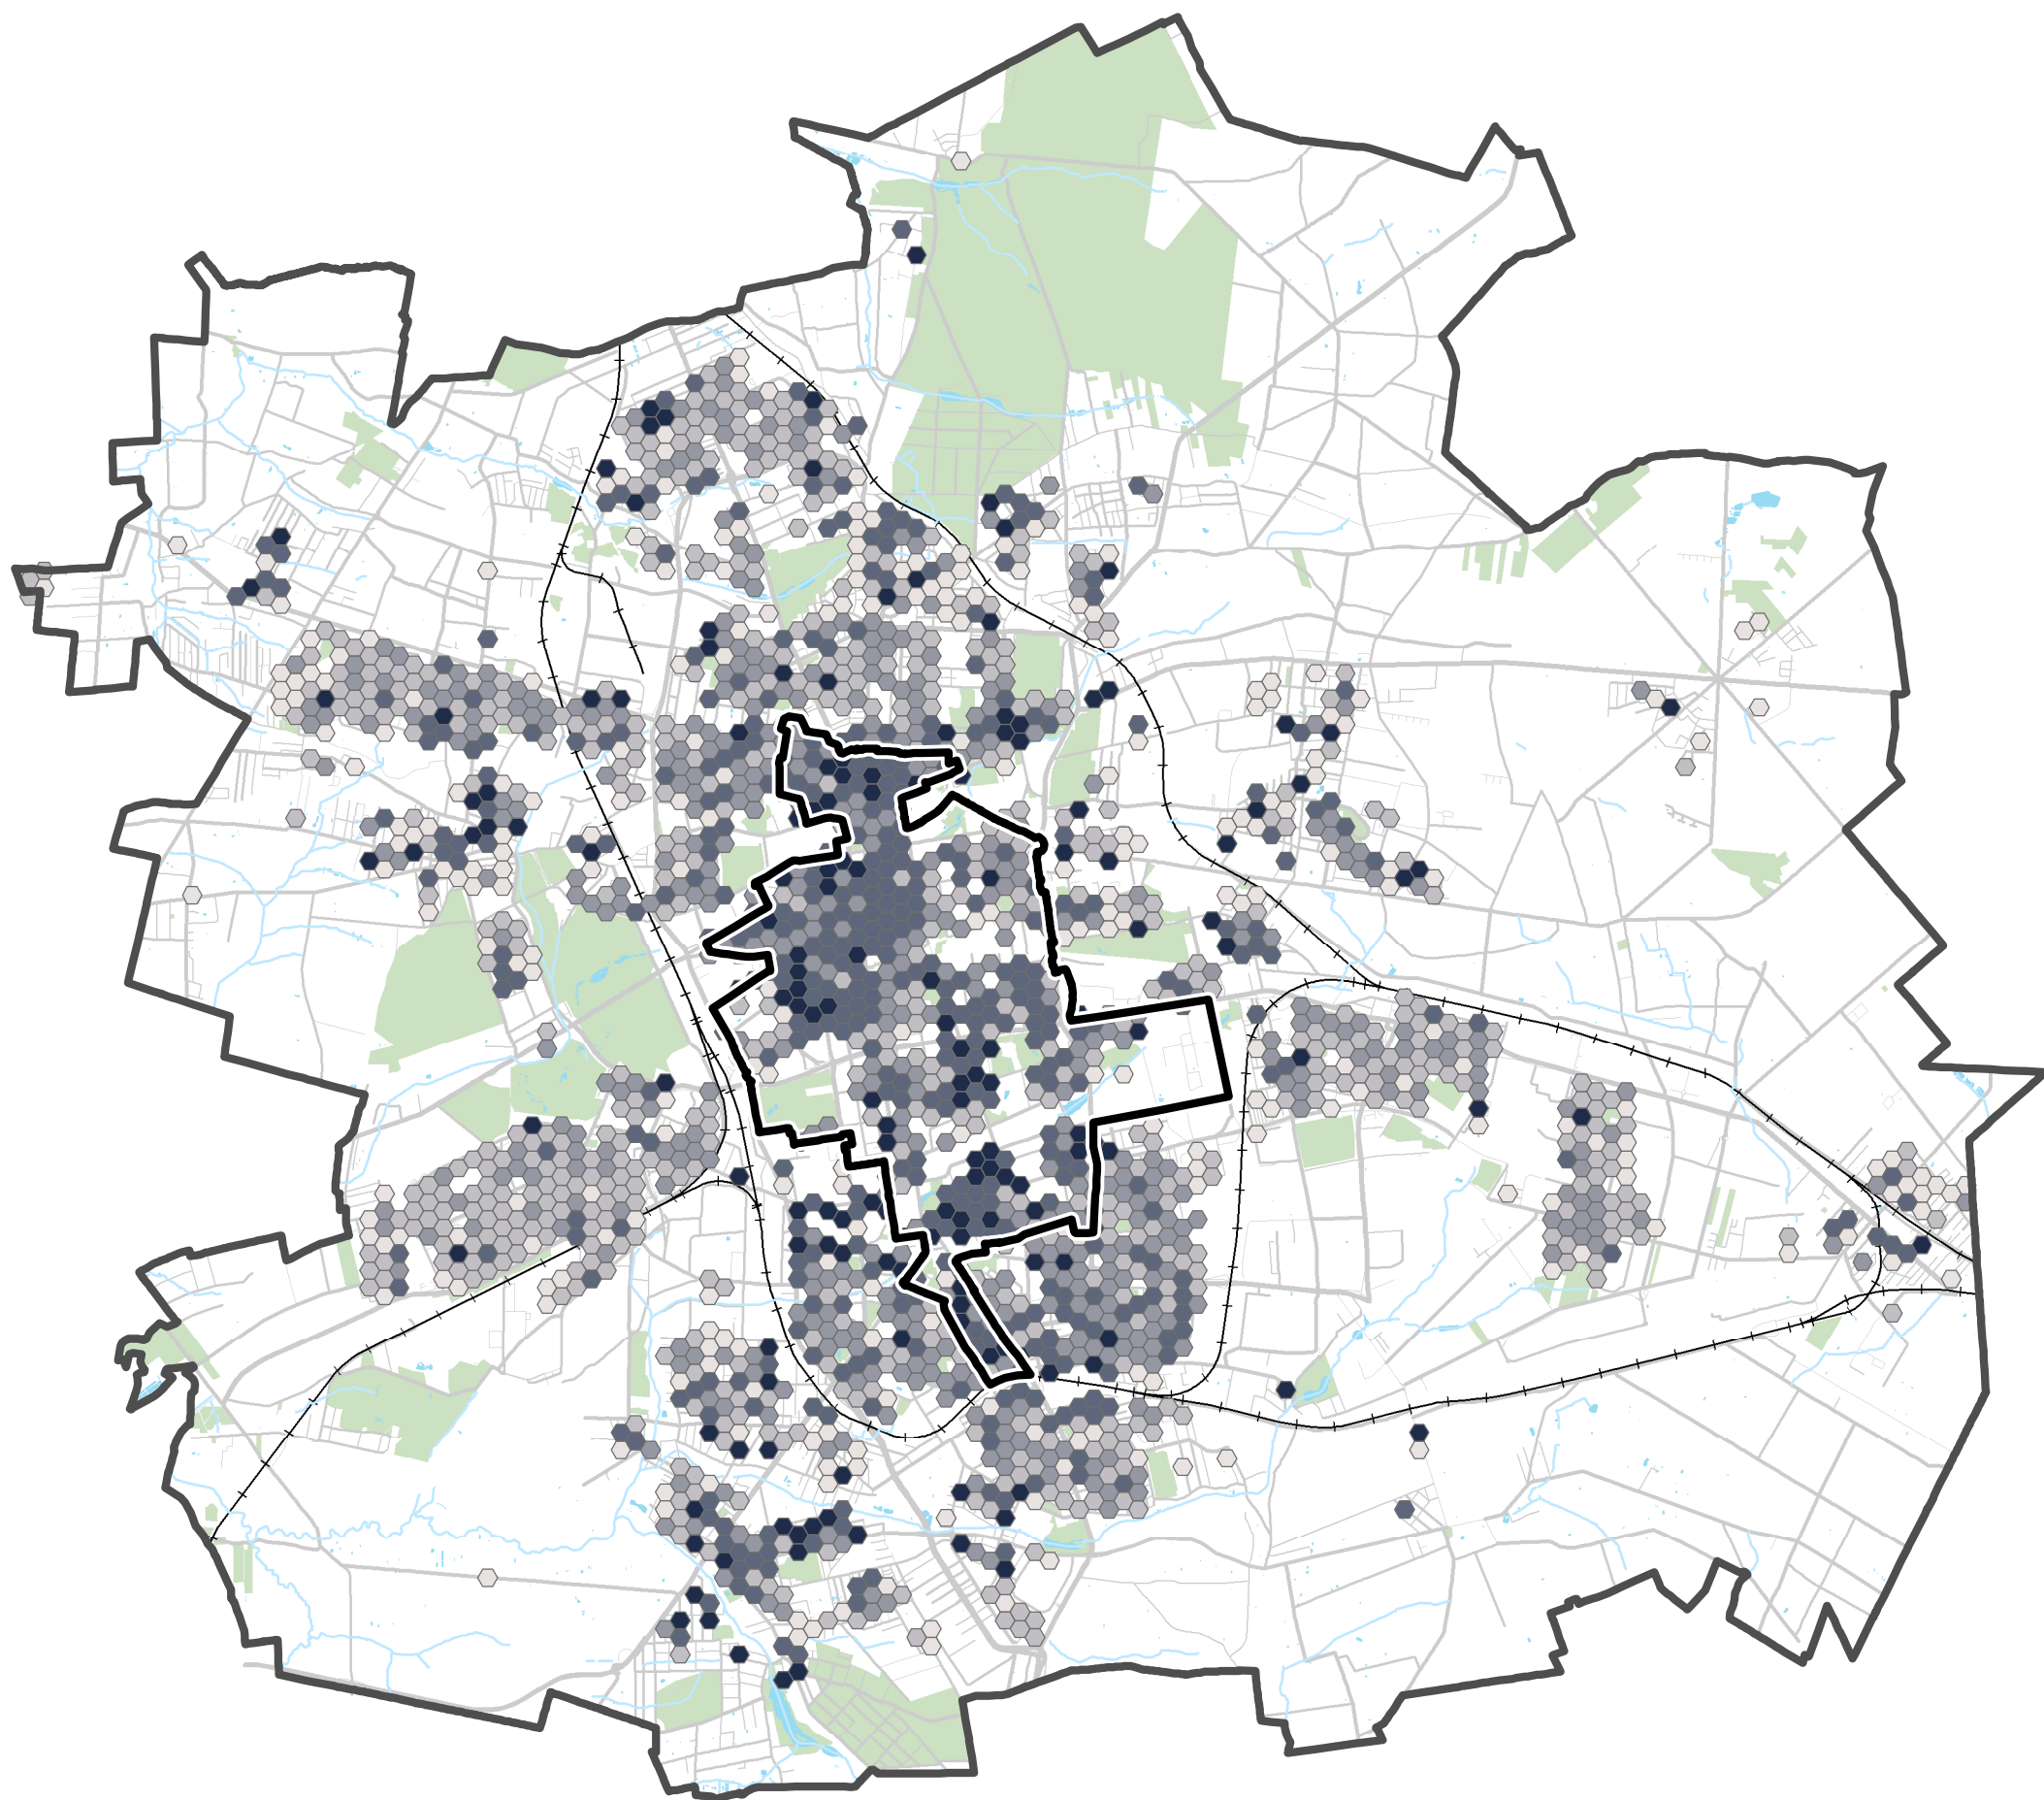

Natężenie bezrobocia w grupie +50

Natężenie bezrobocia w grupie +50 (G4)

2016 r.

ŁÓDZKI OŚRODEK
GEODEZJI