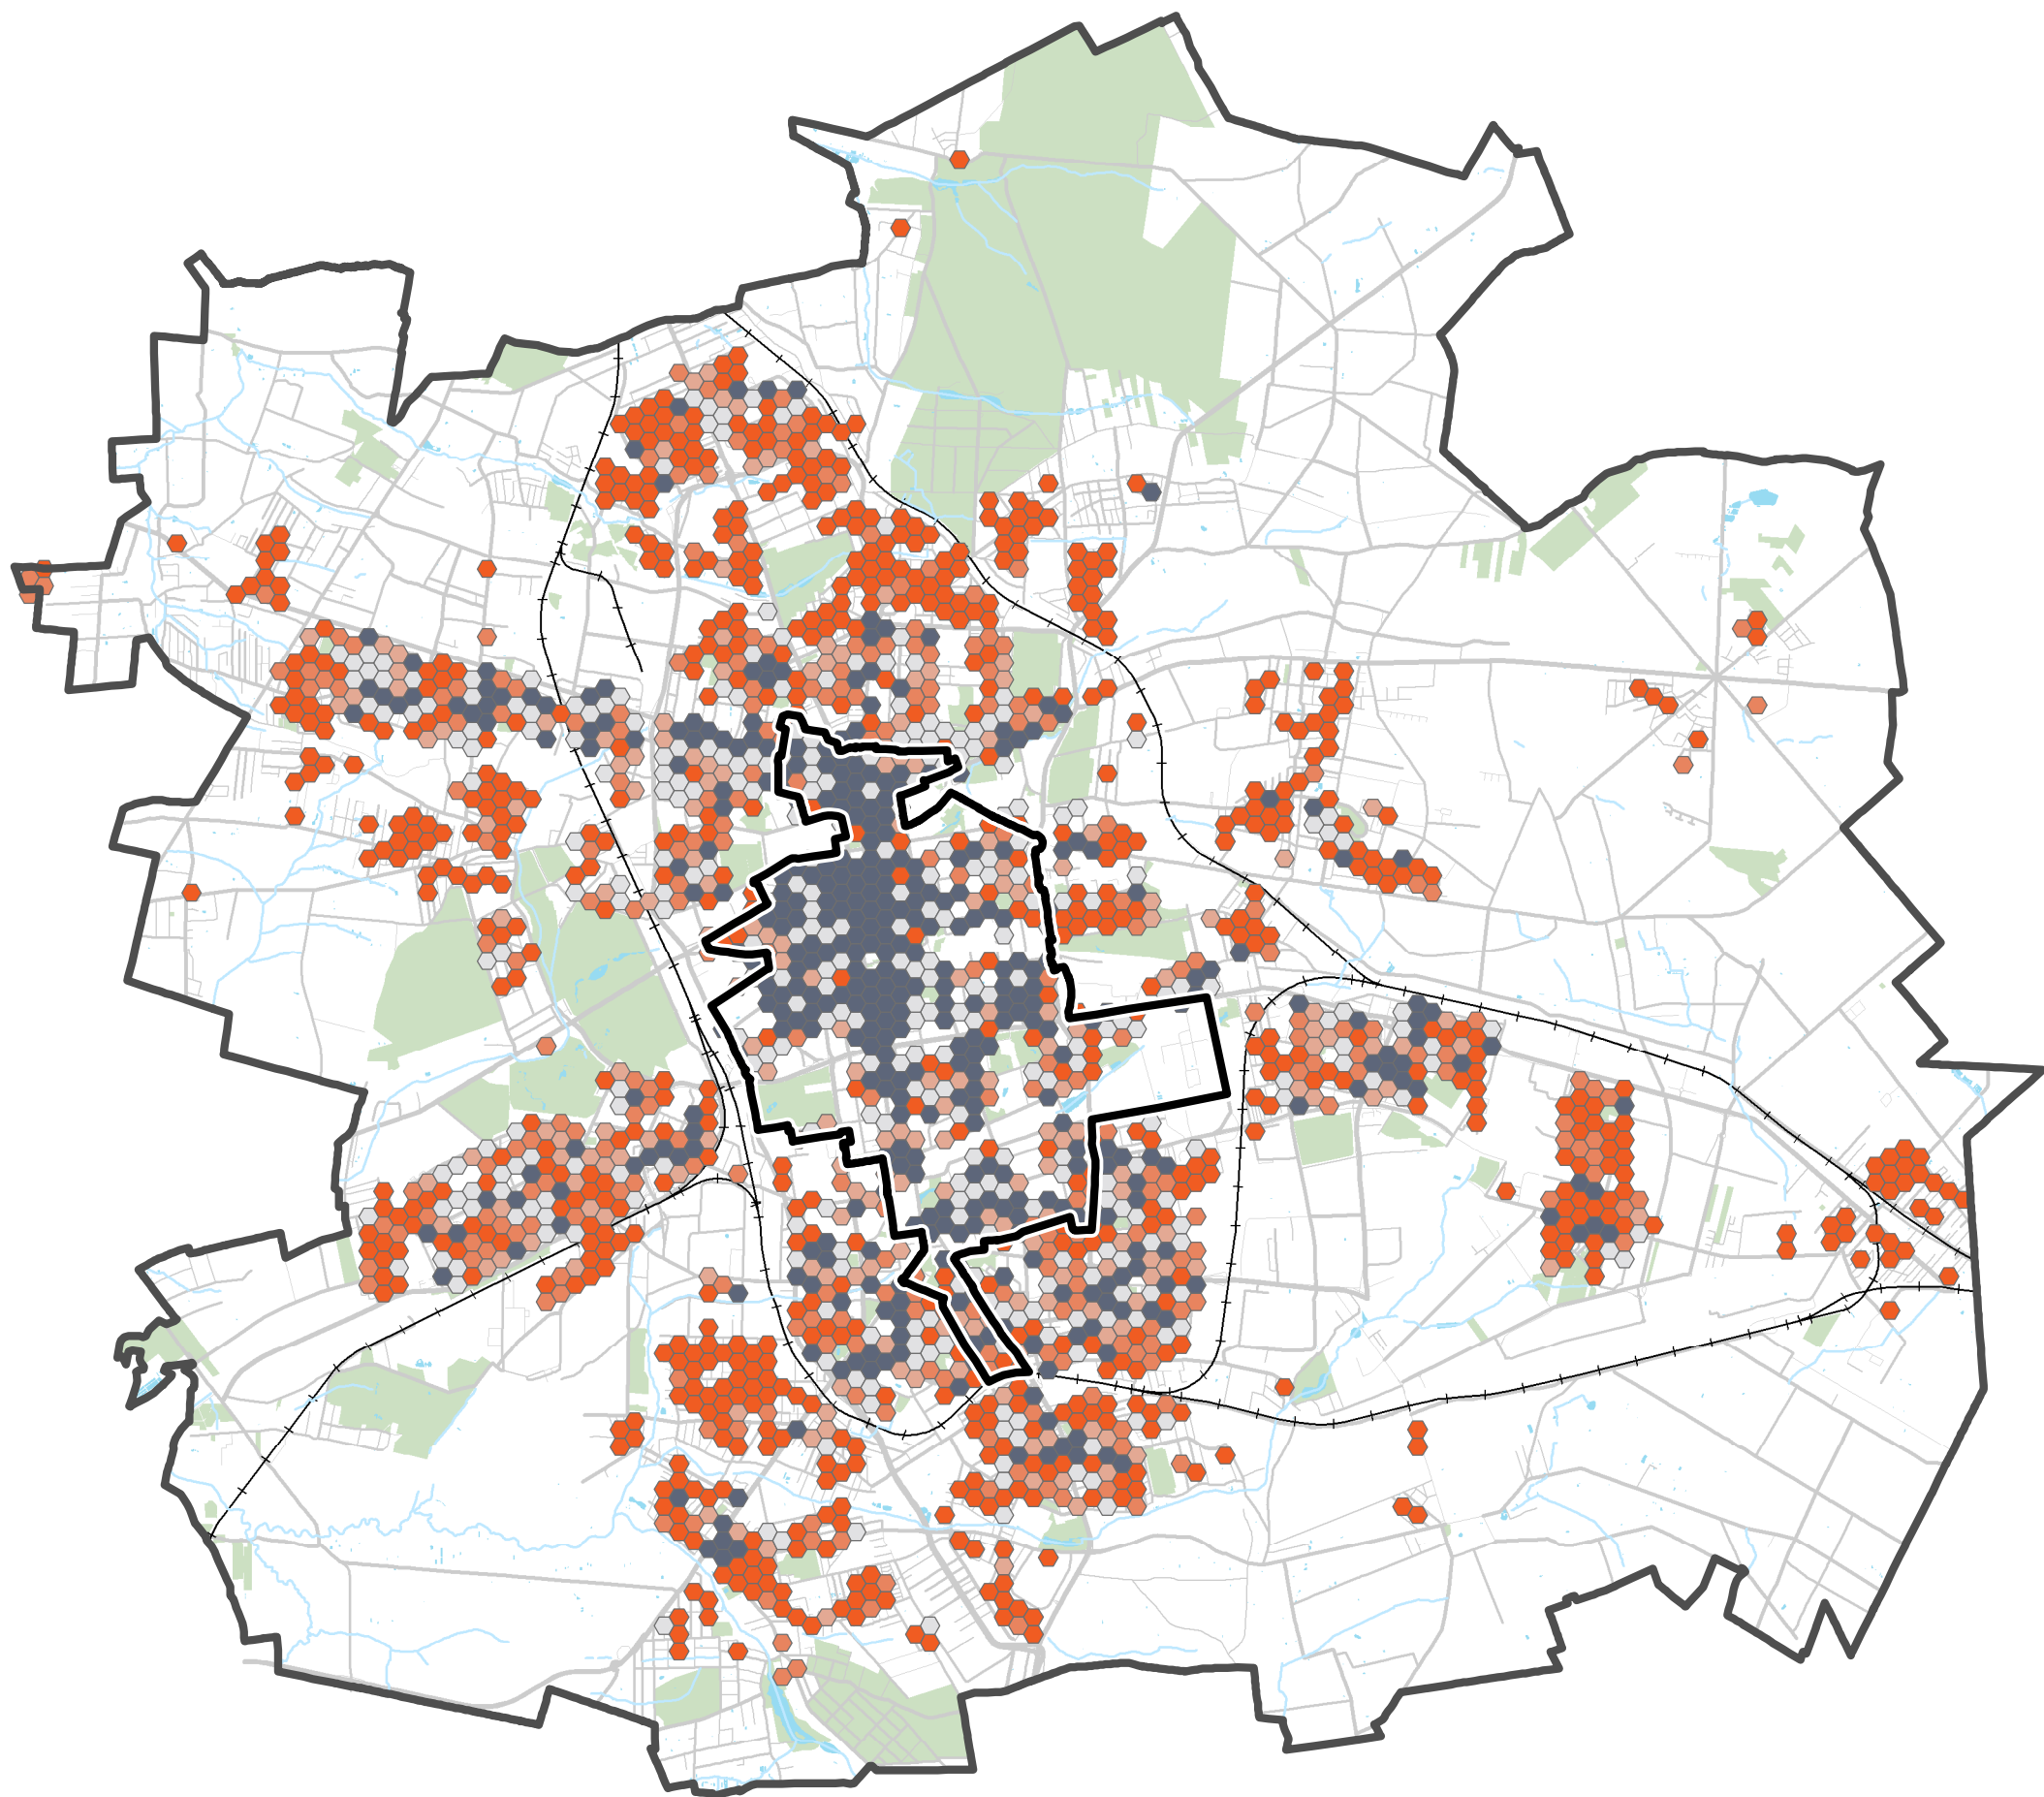

Wskaźnik natężenia deficytu bezpieczeństwa i porządku publicznego

Wskaźnik natężenia deficytu bezpieczeństwa i porządku publicznego (C3)

2017 r.

ŁÓDZKI OŚRODEK
GEODEZJI