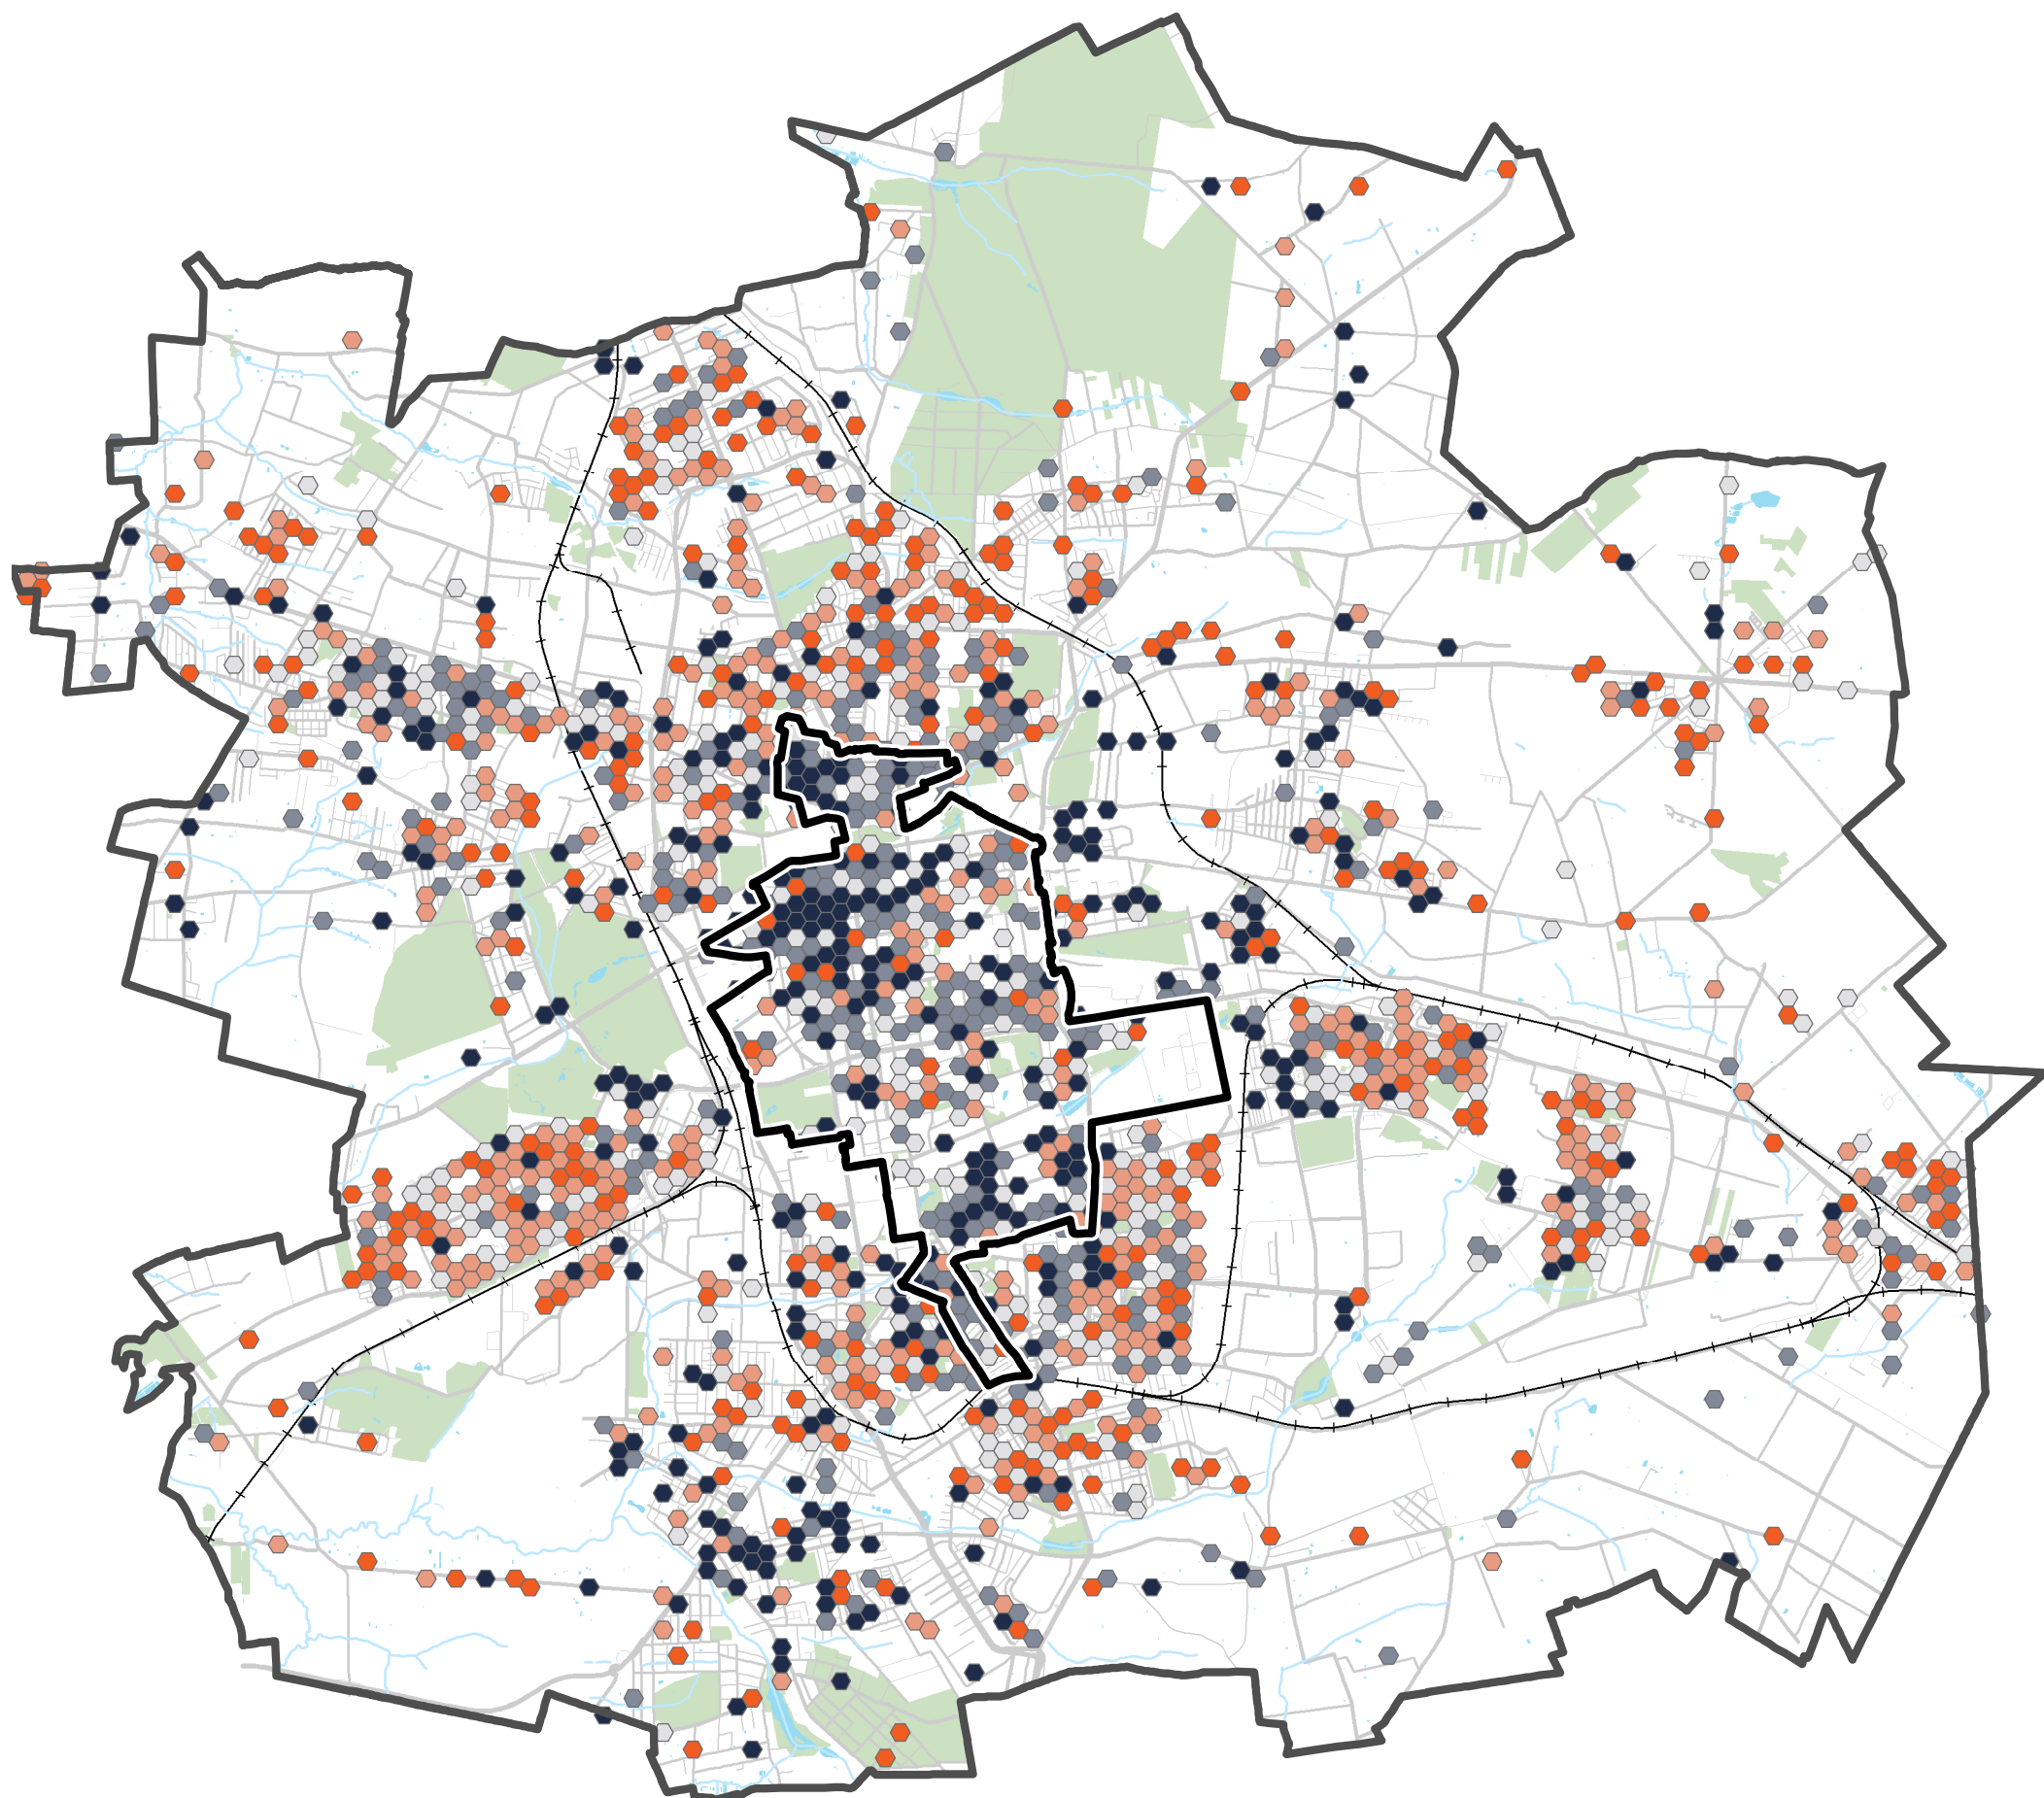

Wskaźnik natężenia problemów edukacyjnych

Wskaźnik natężenia problemów edukacyjnych (C4)

2017 r.

ŁÓDZKI OŚRODEK
GEODEZJI