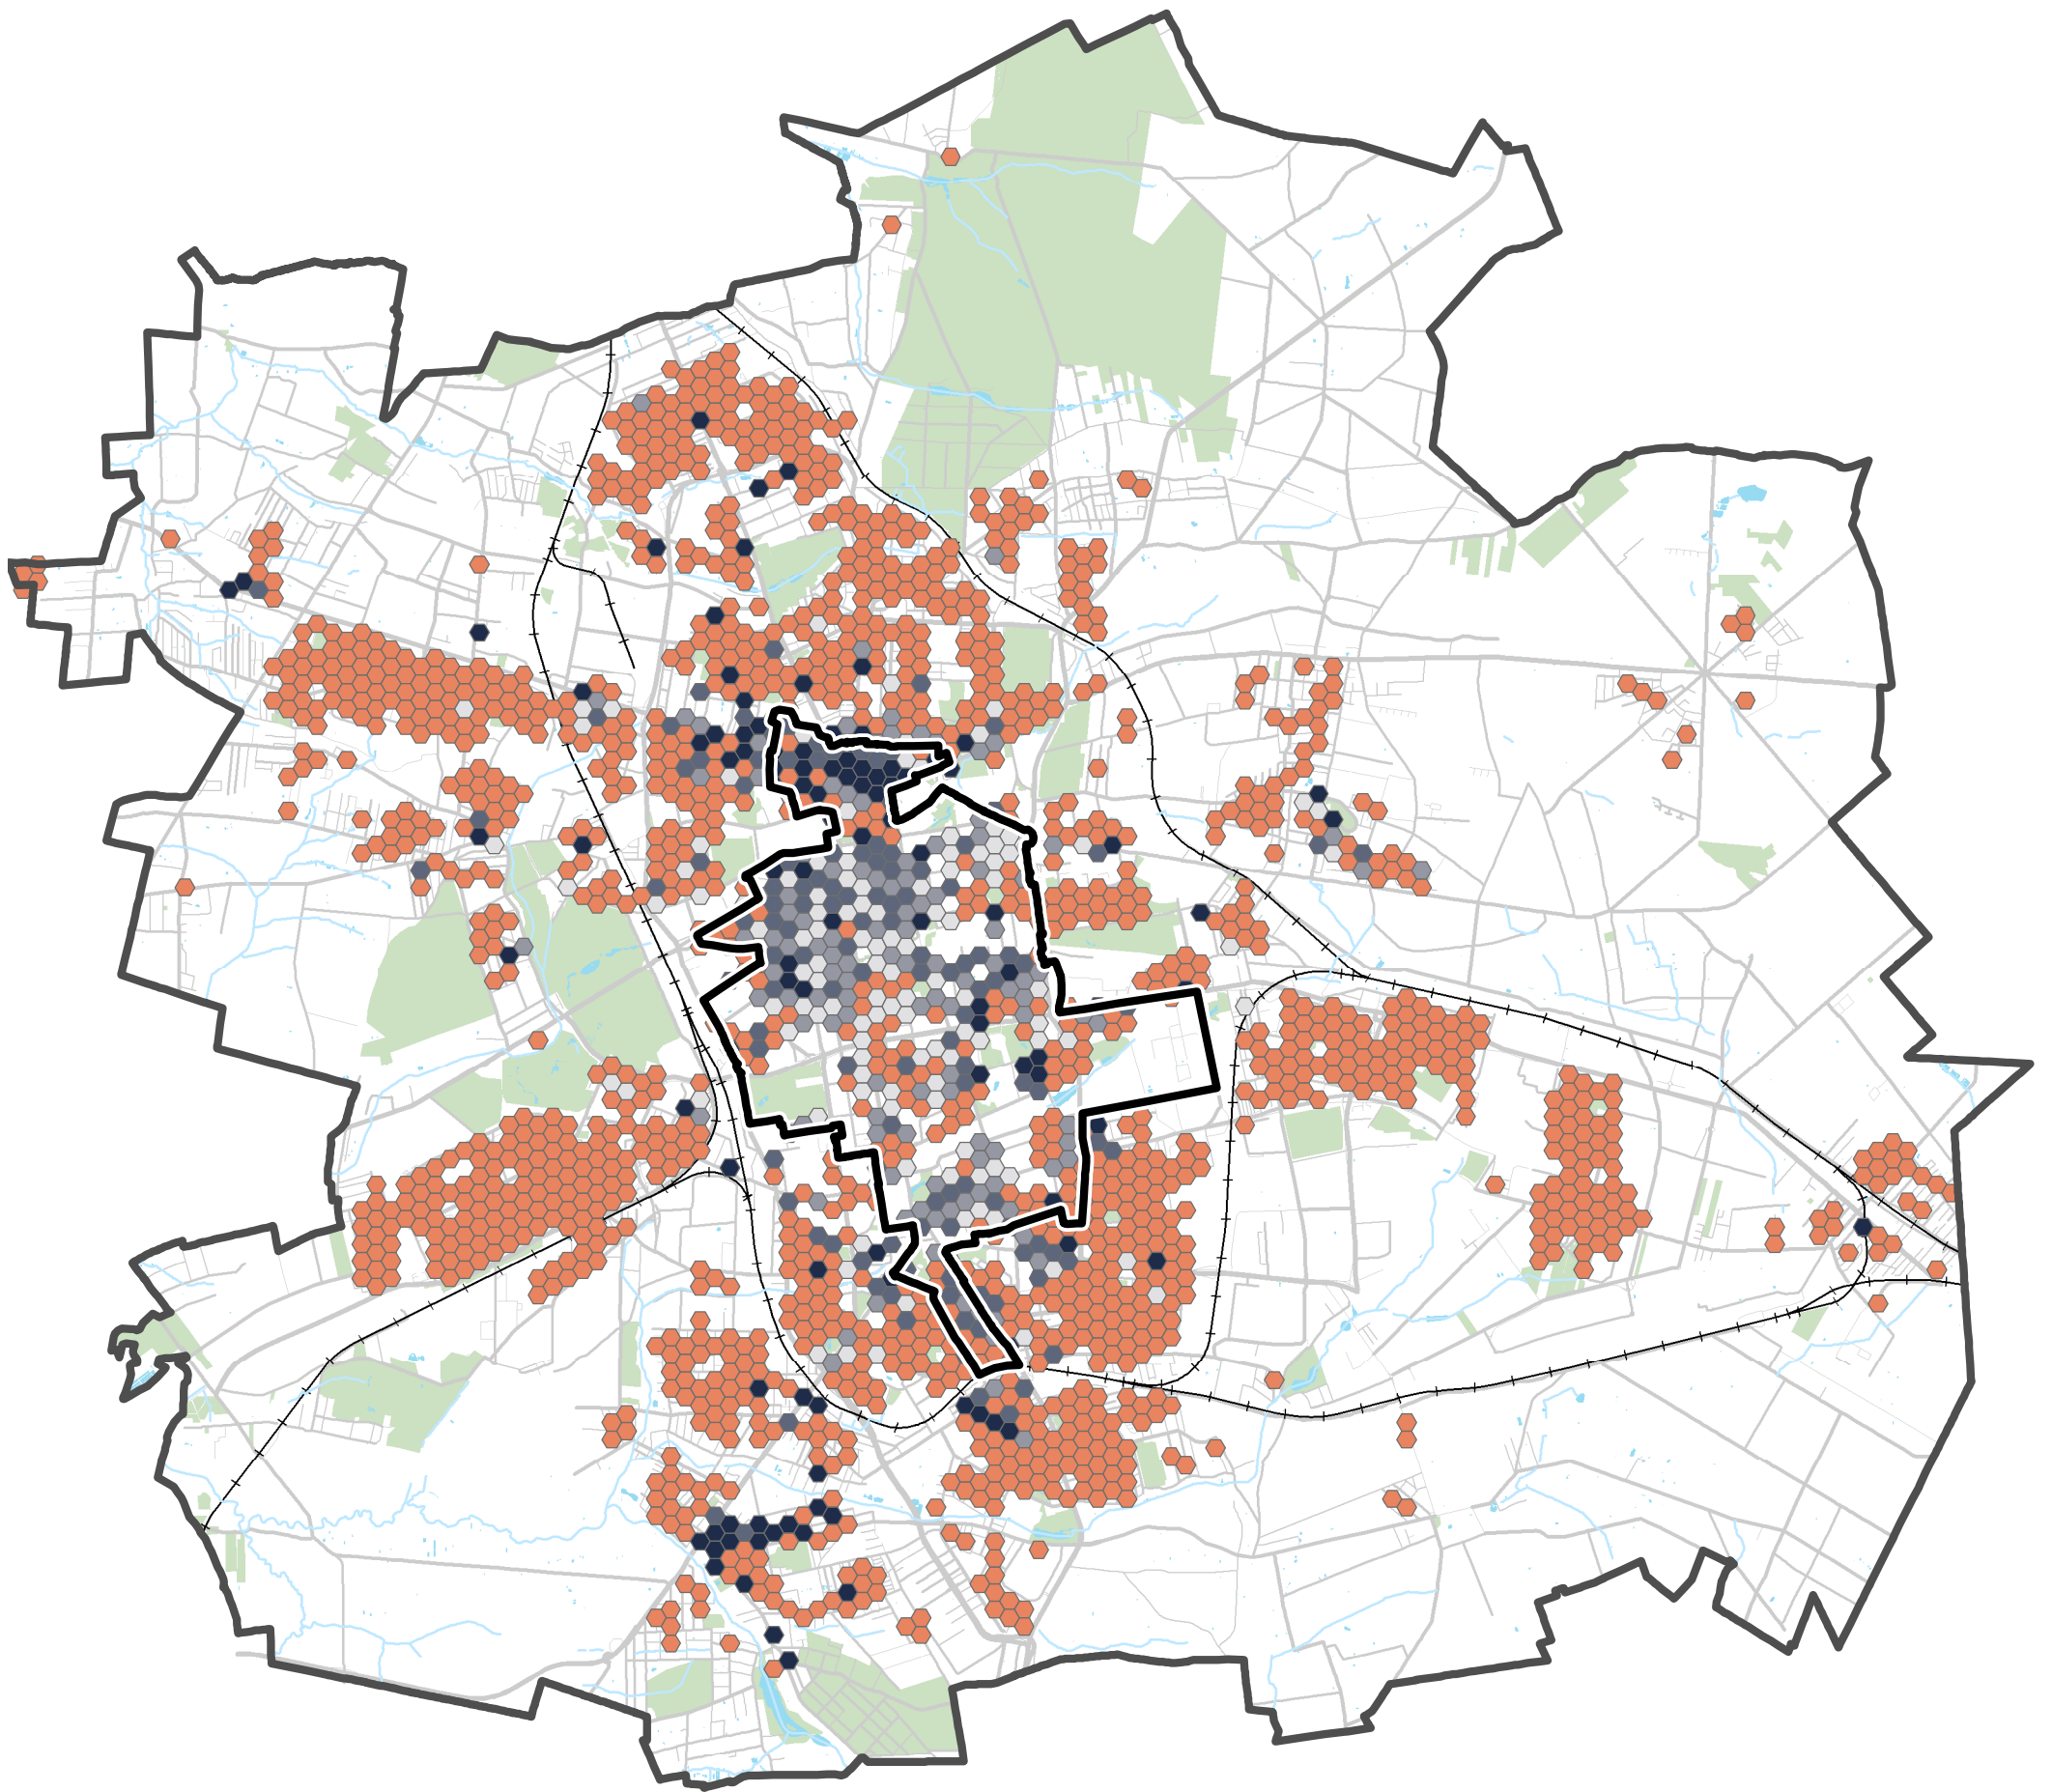

Wskaźnik natężenia problemów środowiskowych

Wskaźnik natężenia problemów środowiskowych (C7)

2017 r.

ŁÓDZKI OŚRODEK
GEODEZJI