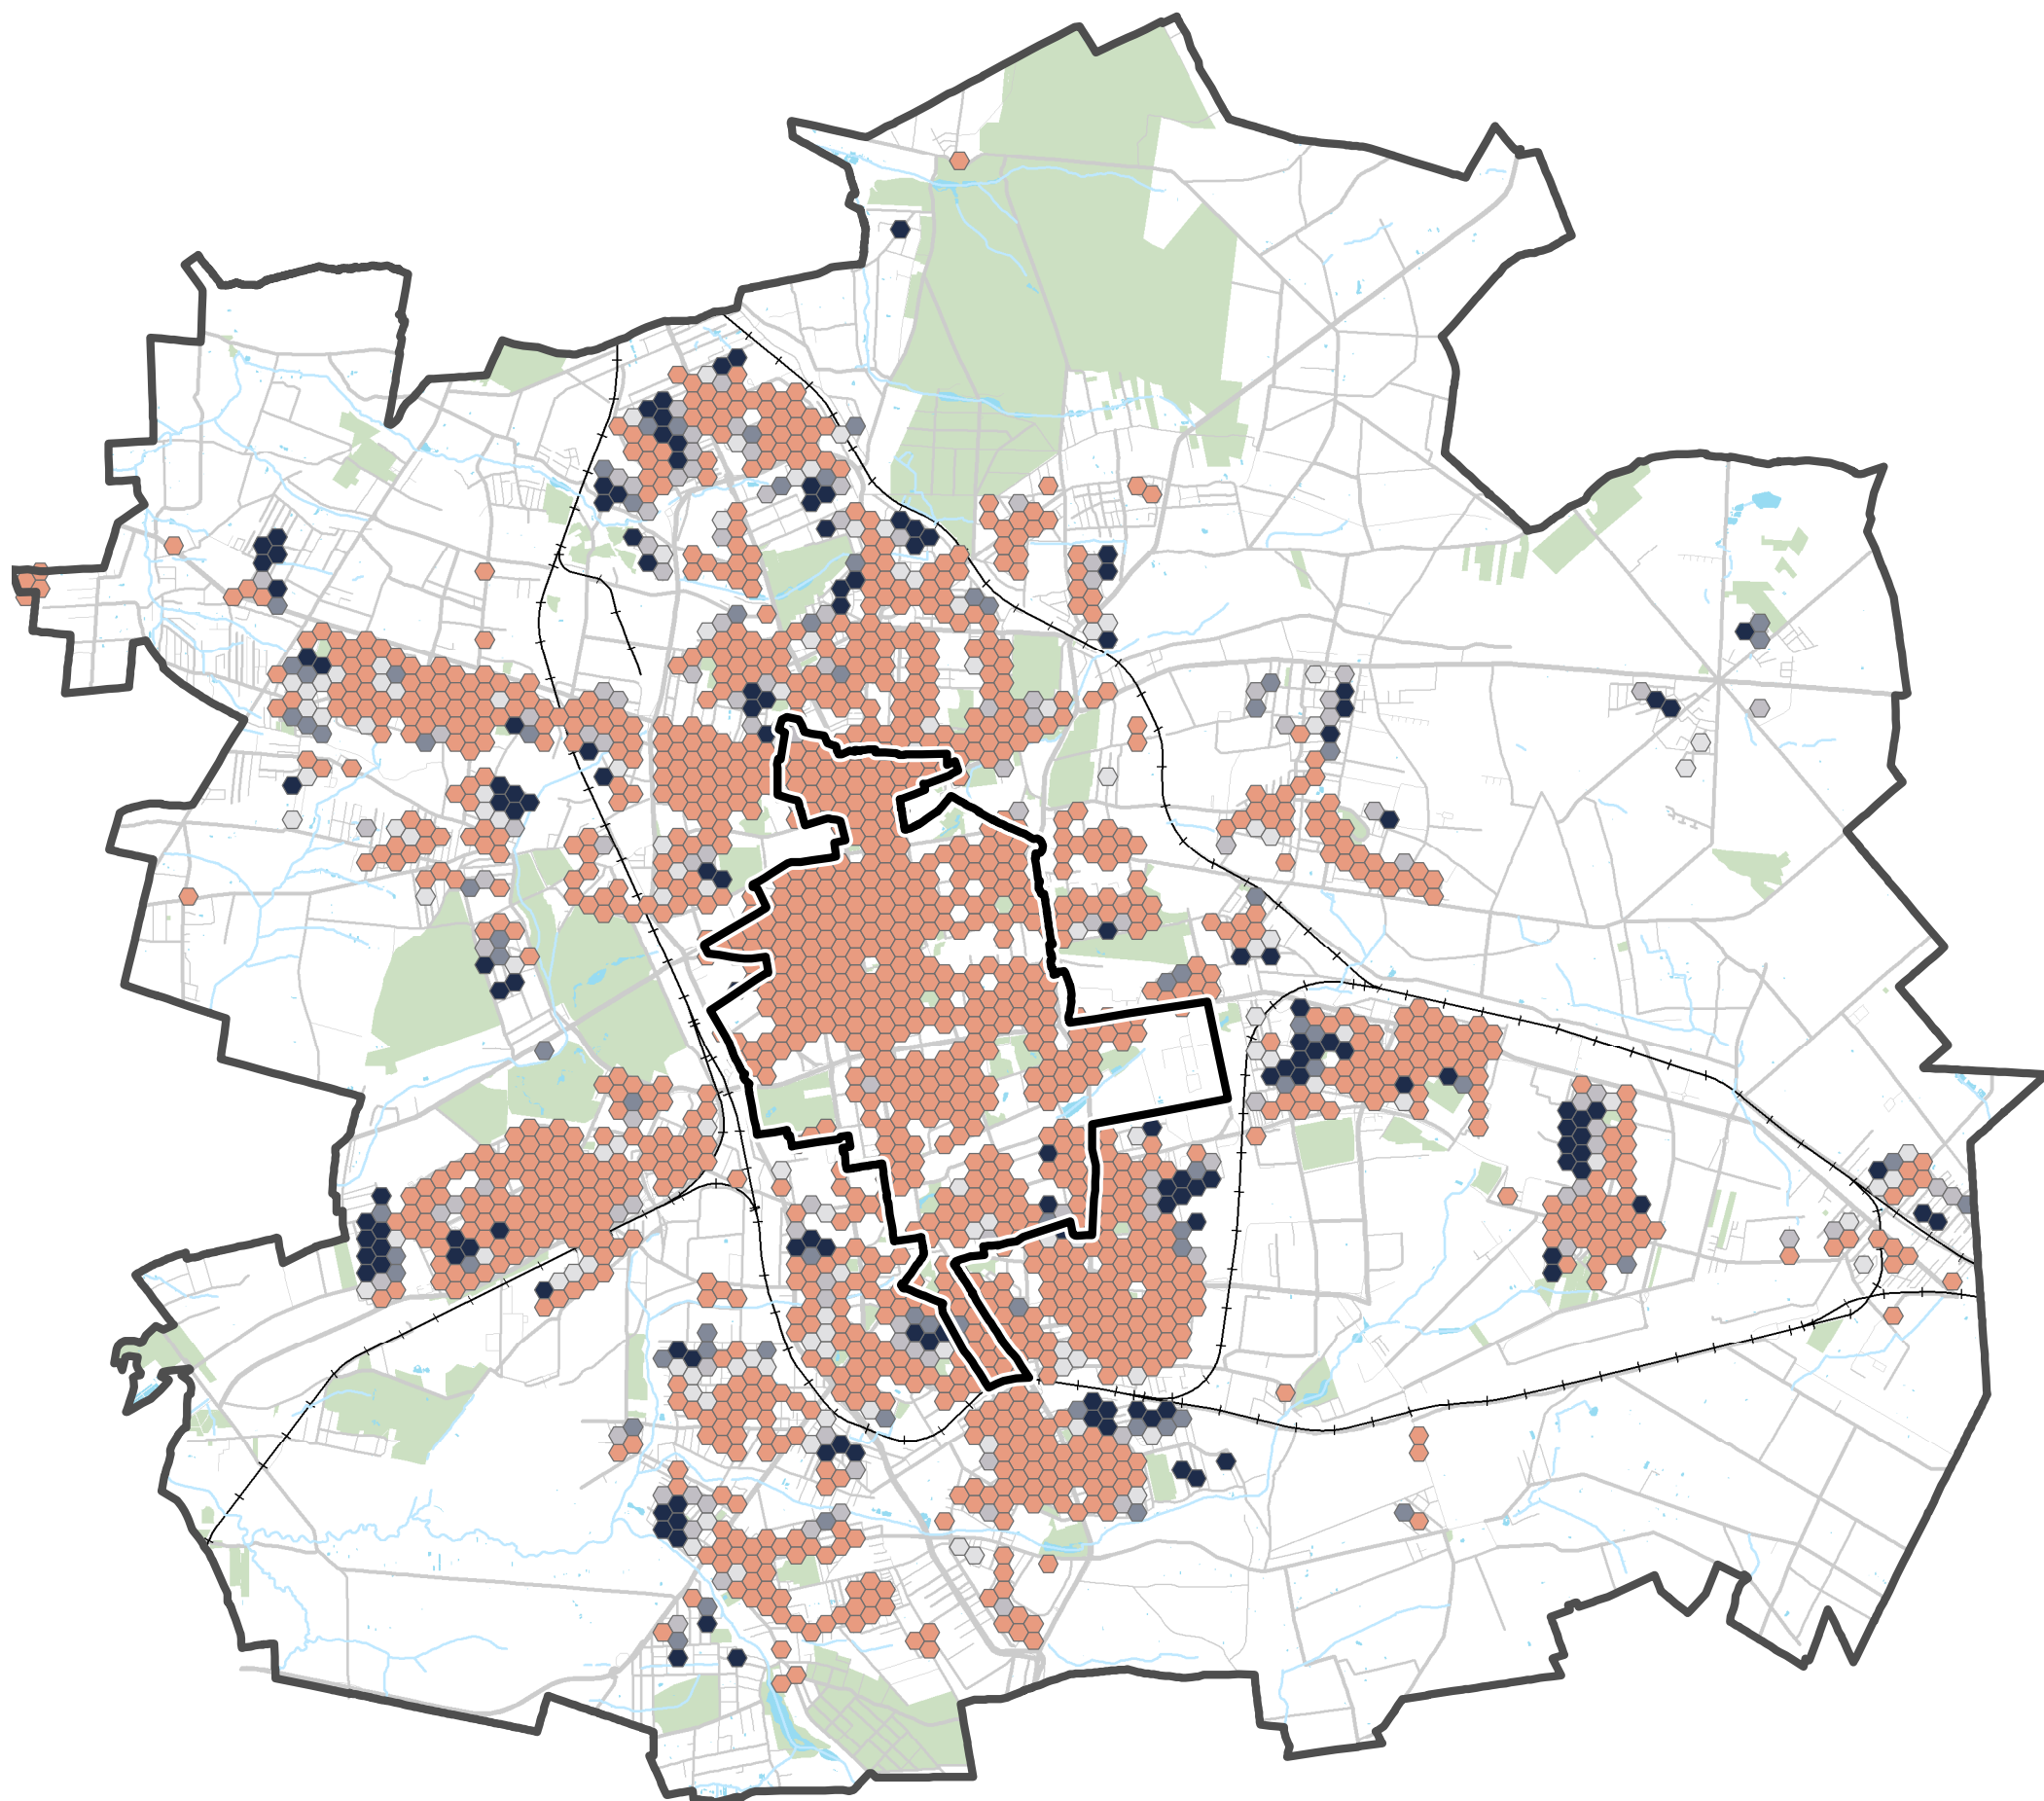

Wskaźnik natężenia problemów przestrzenno-funkcjonalnych

Wskaźnik natężenia problemów przestrzenno-funkcjonalnych (C8)

2017 r.

ŁÓDZKI OŚRODEK
GEODEZJI