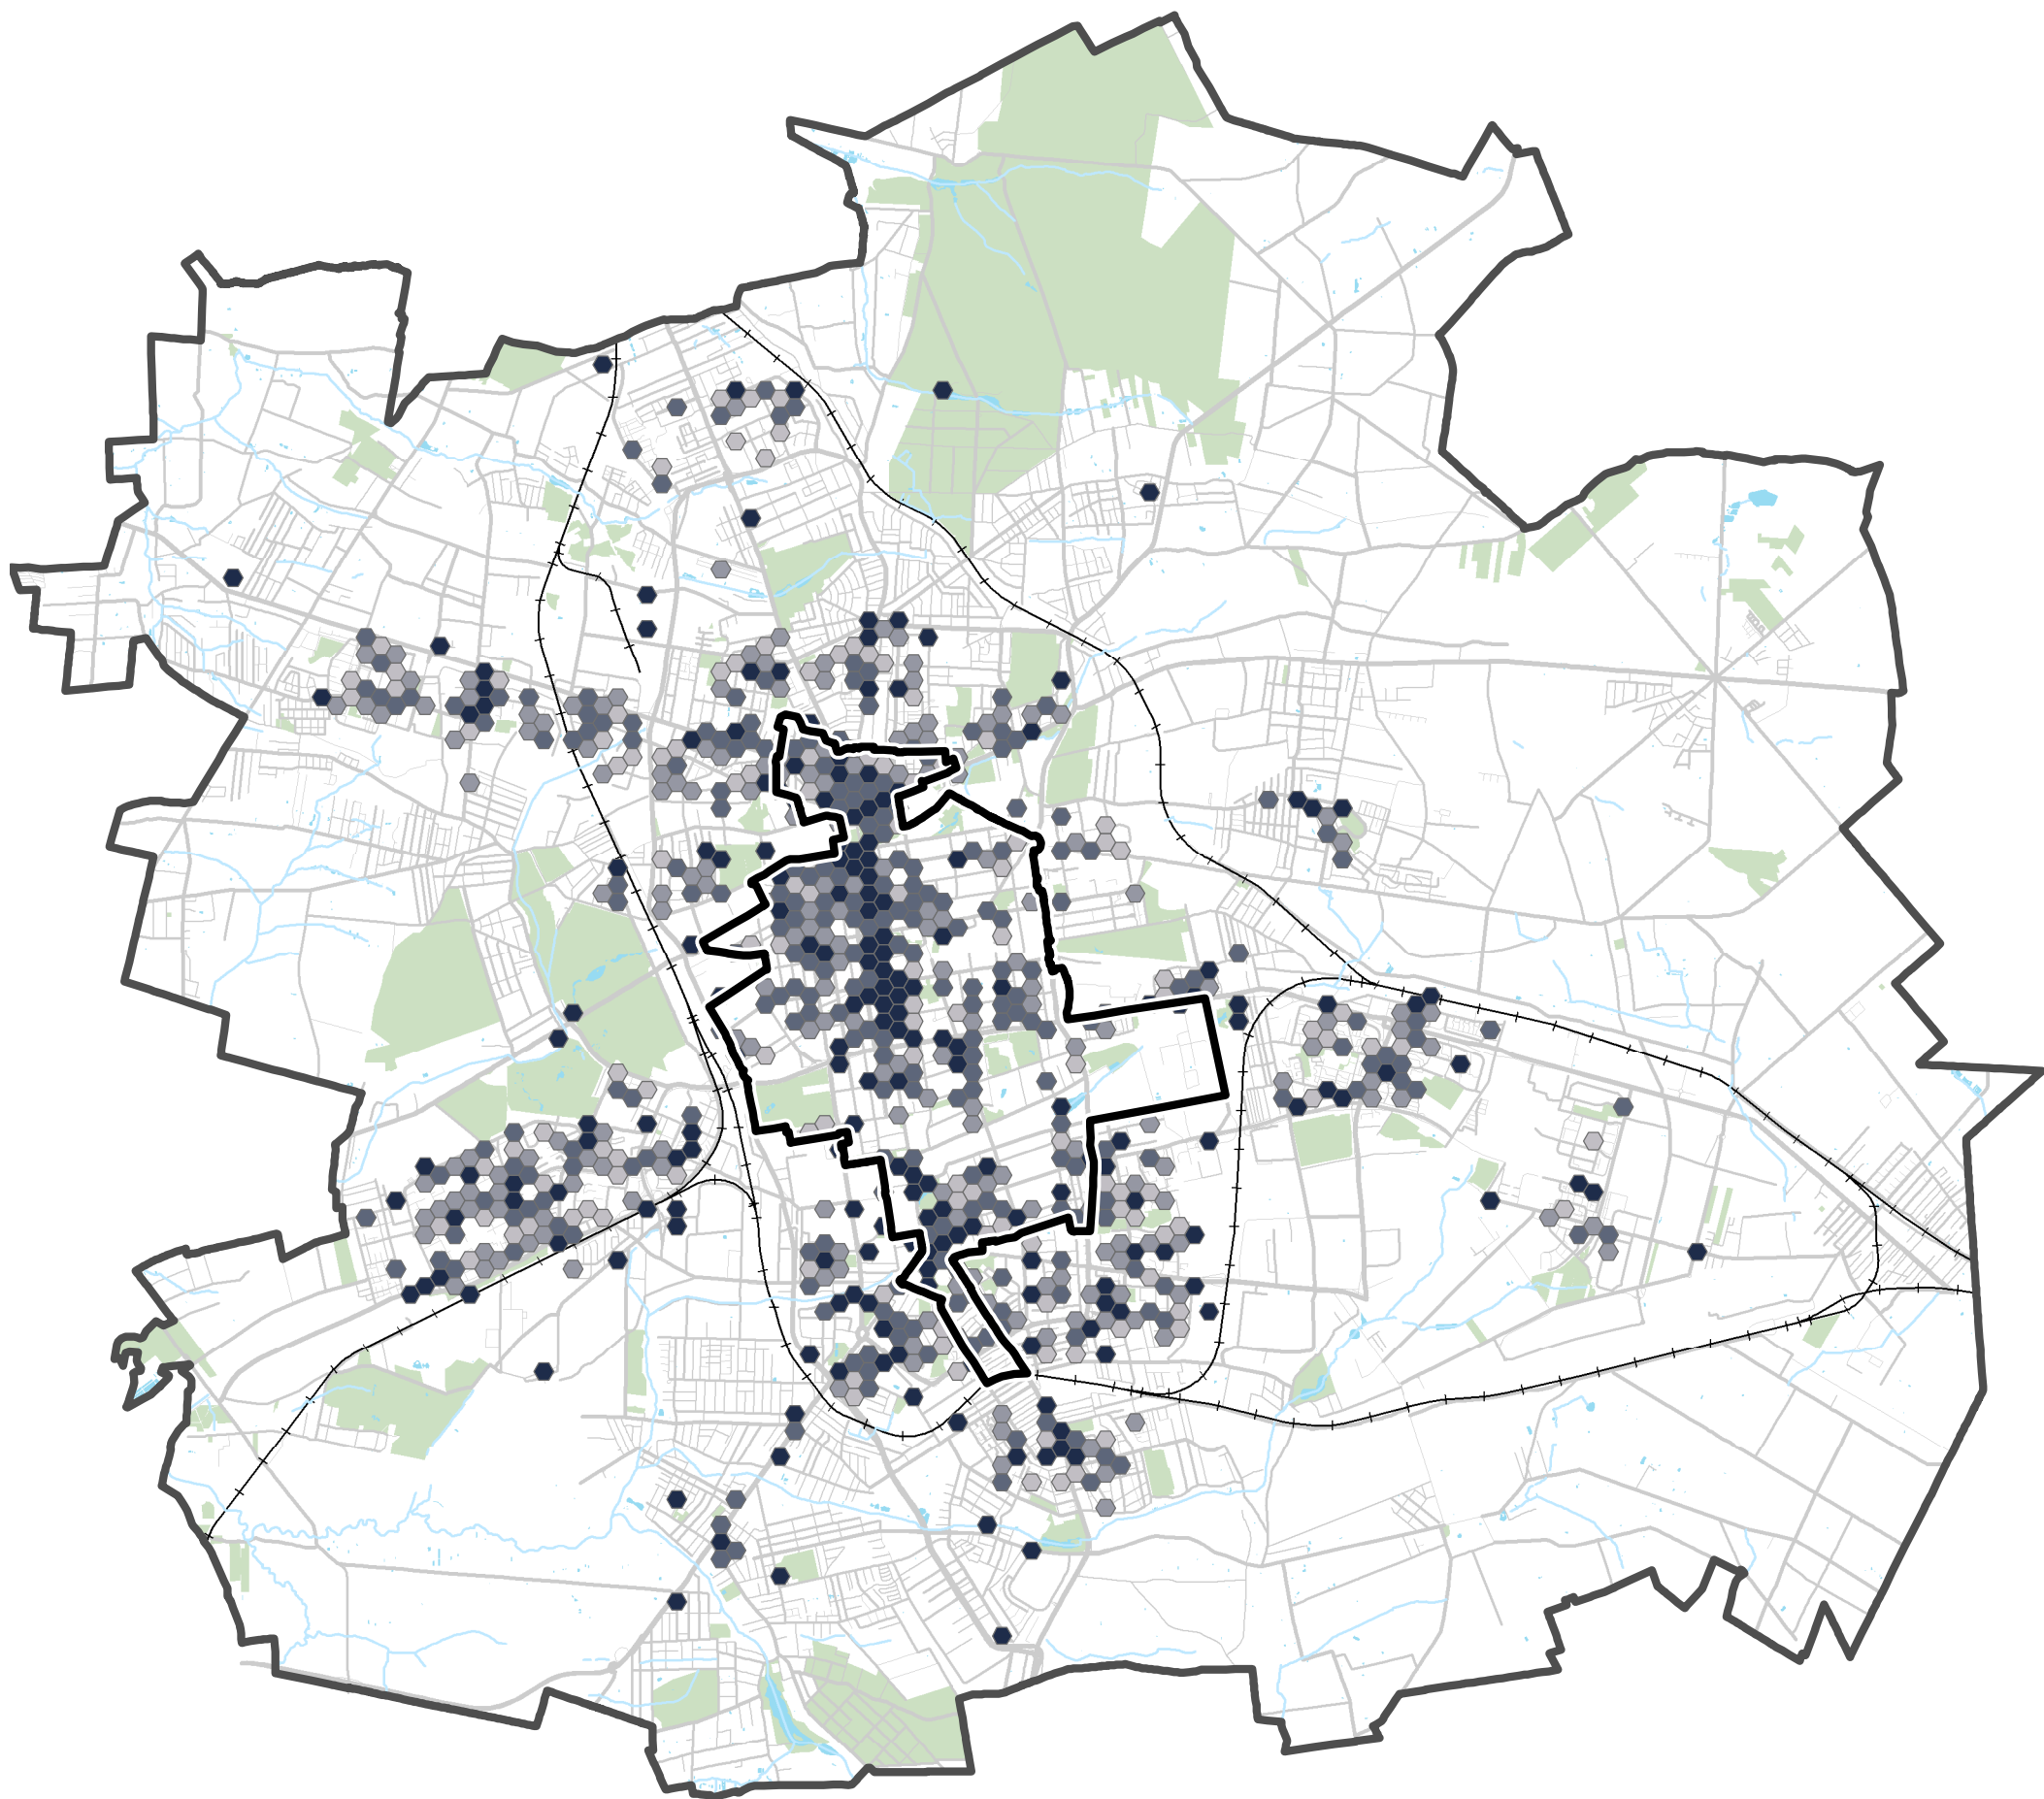

Natężenie wykroczeń spożywania alkoholu w miejscu zabronionym

Natężenie wykroczeń spożywania alkoholu w miejscu zabronionym (G31)

2017 r.

ŁÓDZKI OŚRODEK
GEODEZJI