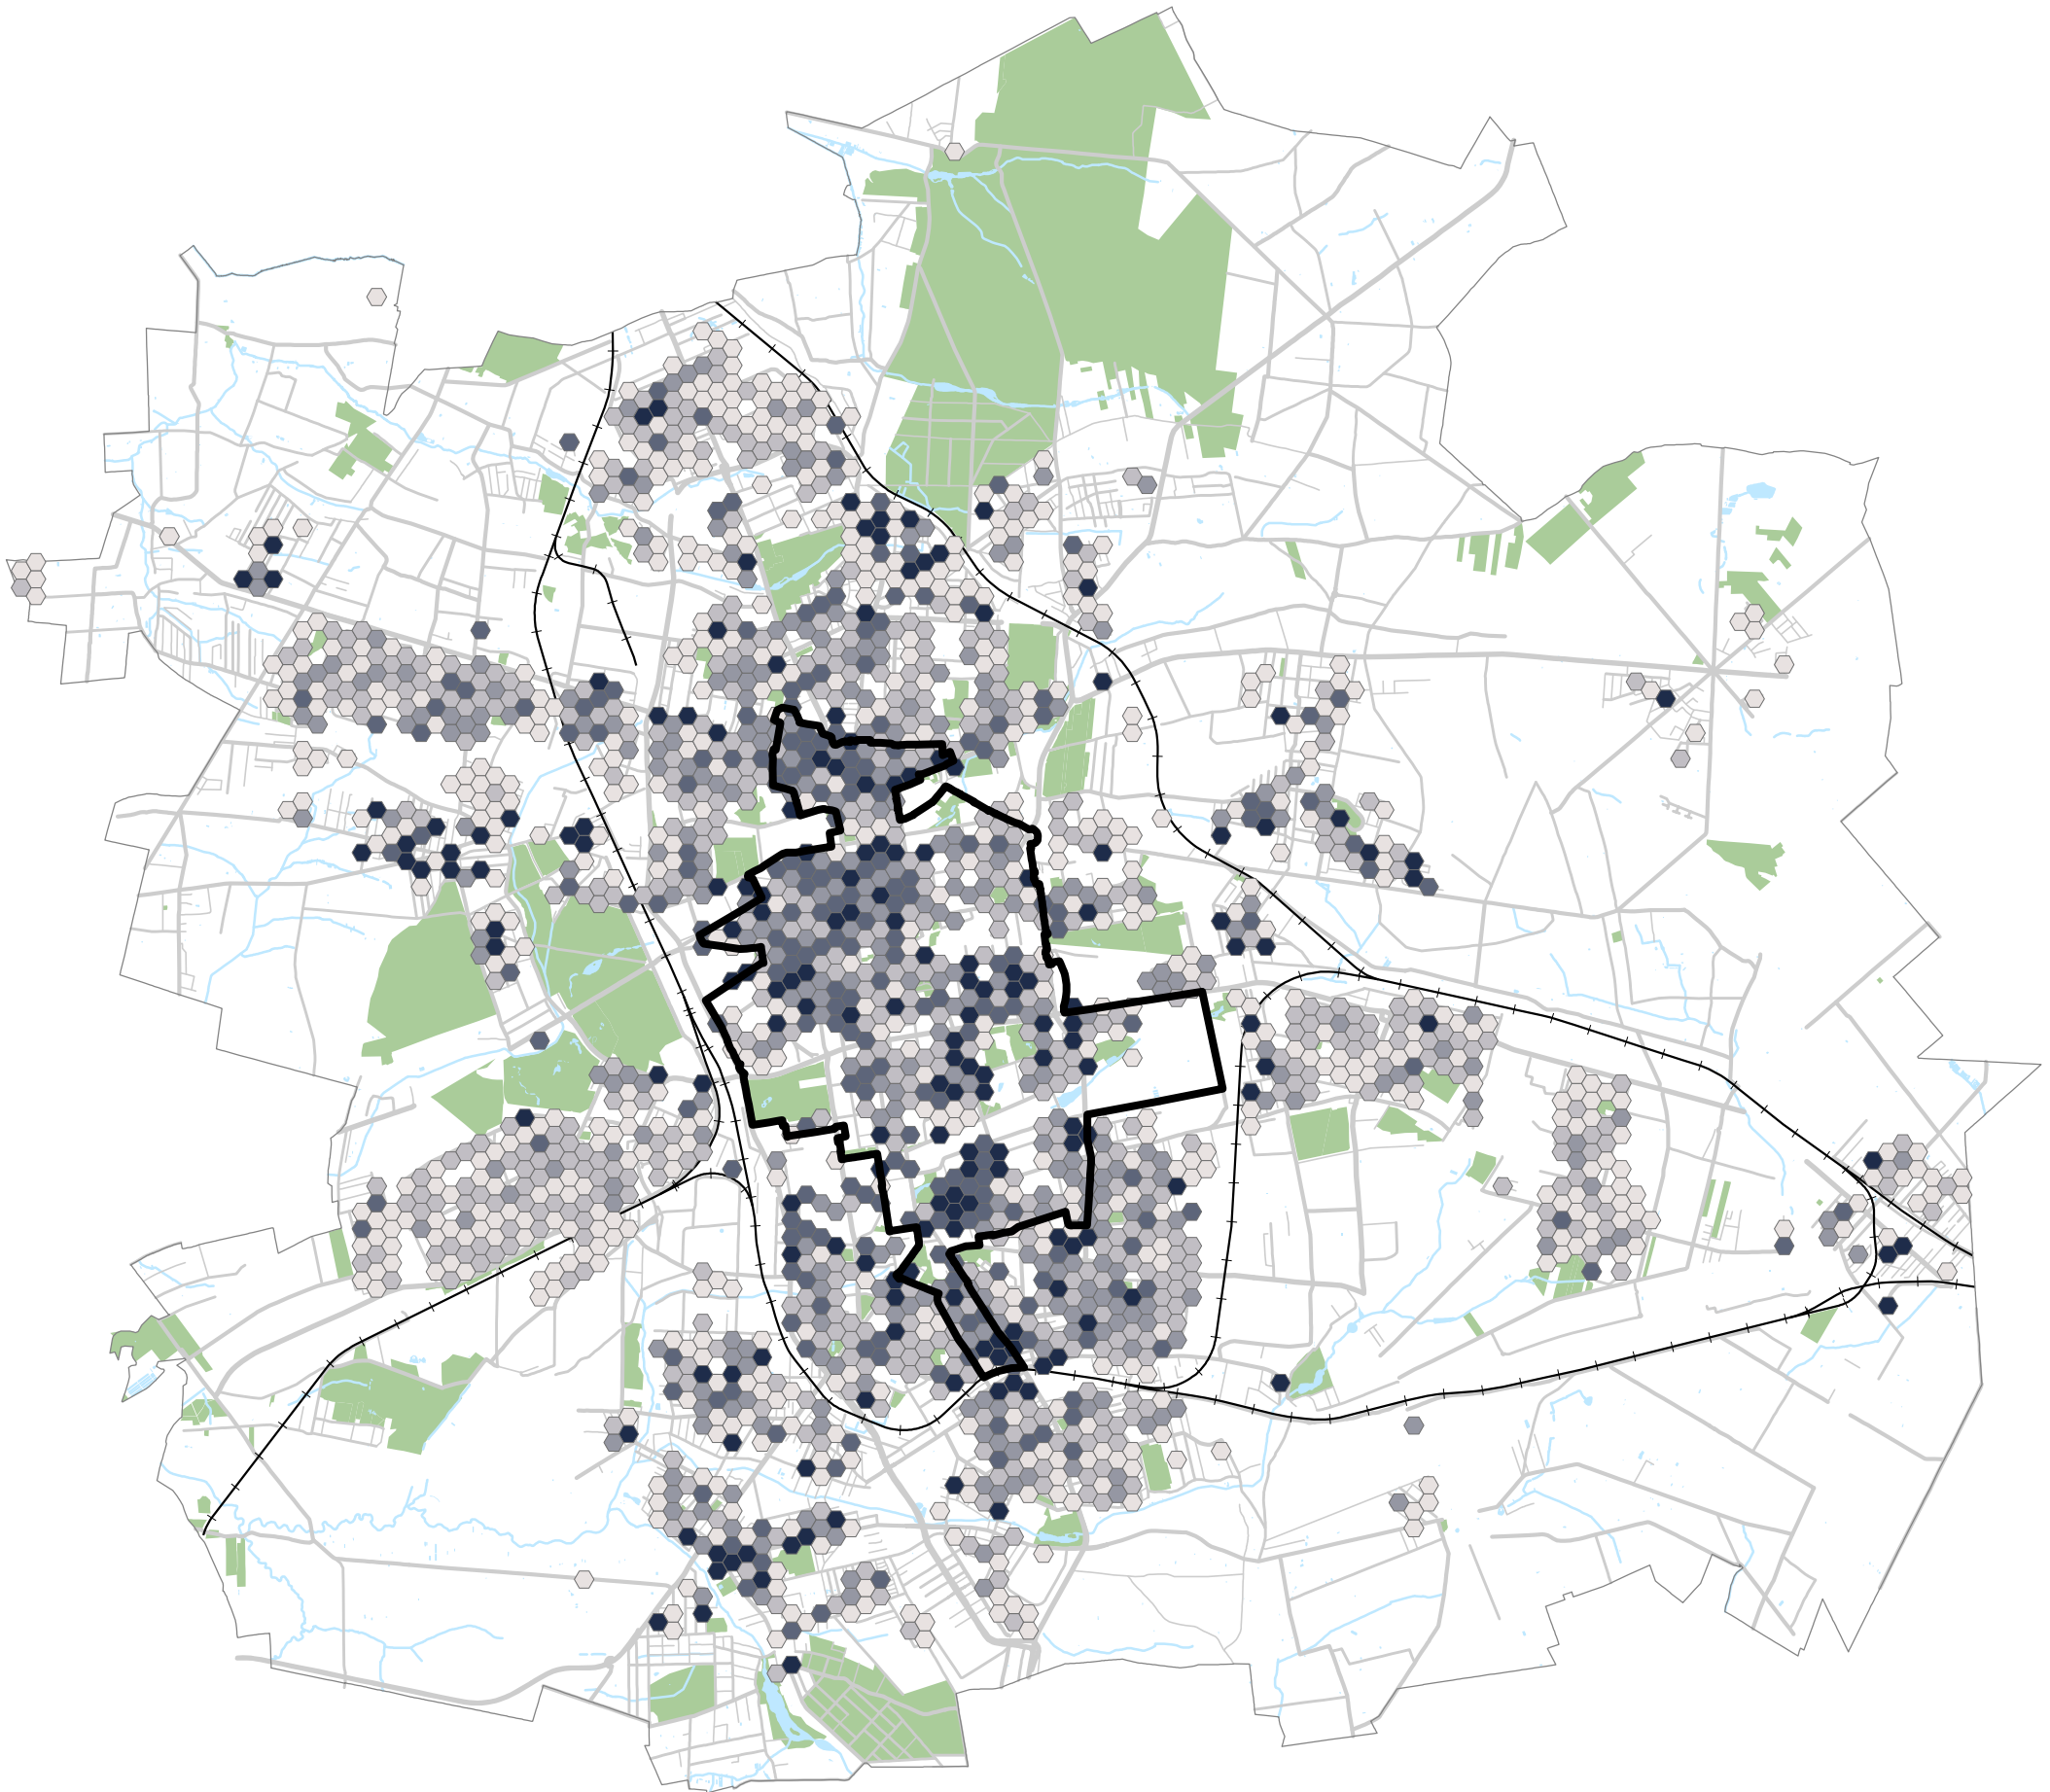

Wykonano w ramach realizacji projektu pn.: „Informatyczne usługi przestrzenne w rewitalizowanej strefie wielkowiejskiej miasta Łodzi”

Natężenie bezrobocia w grupie +50 (G4)

2019 r.

Liczba bezrobotnych po 50 roku życia przypadająca na 1 tys. ludności w wieku produkcyjnym