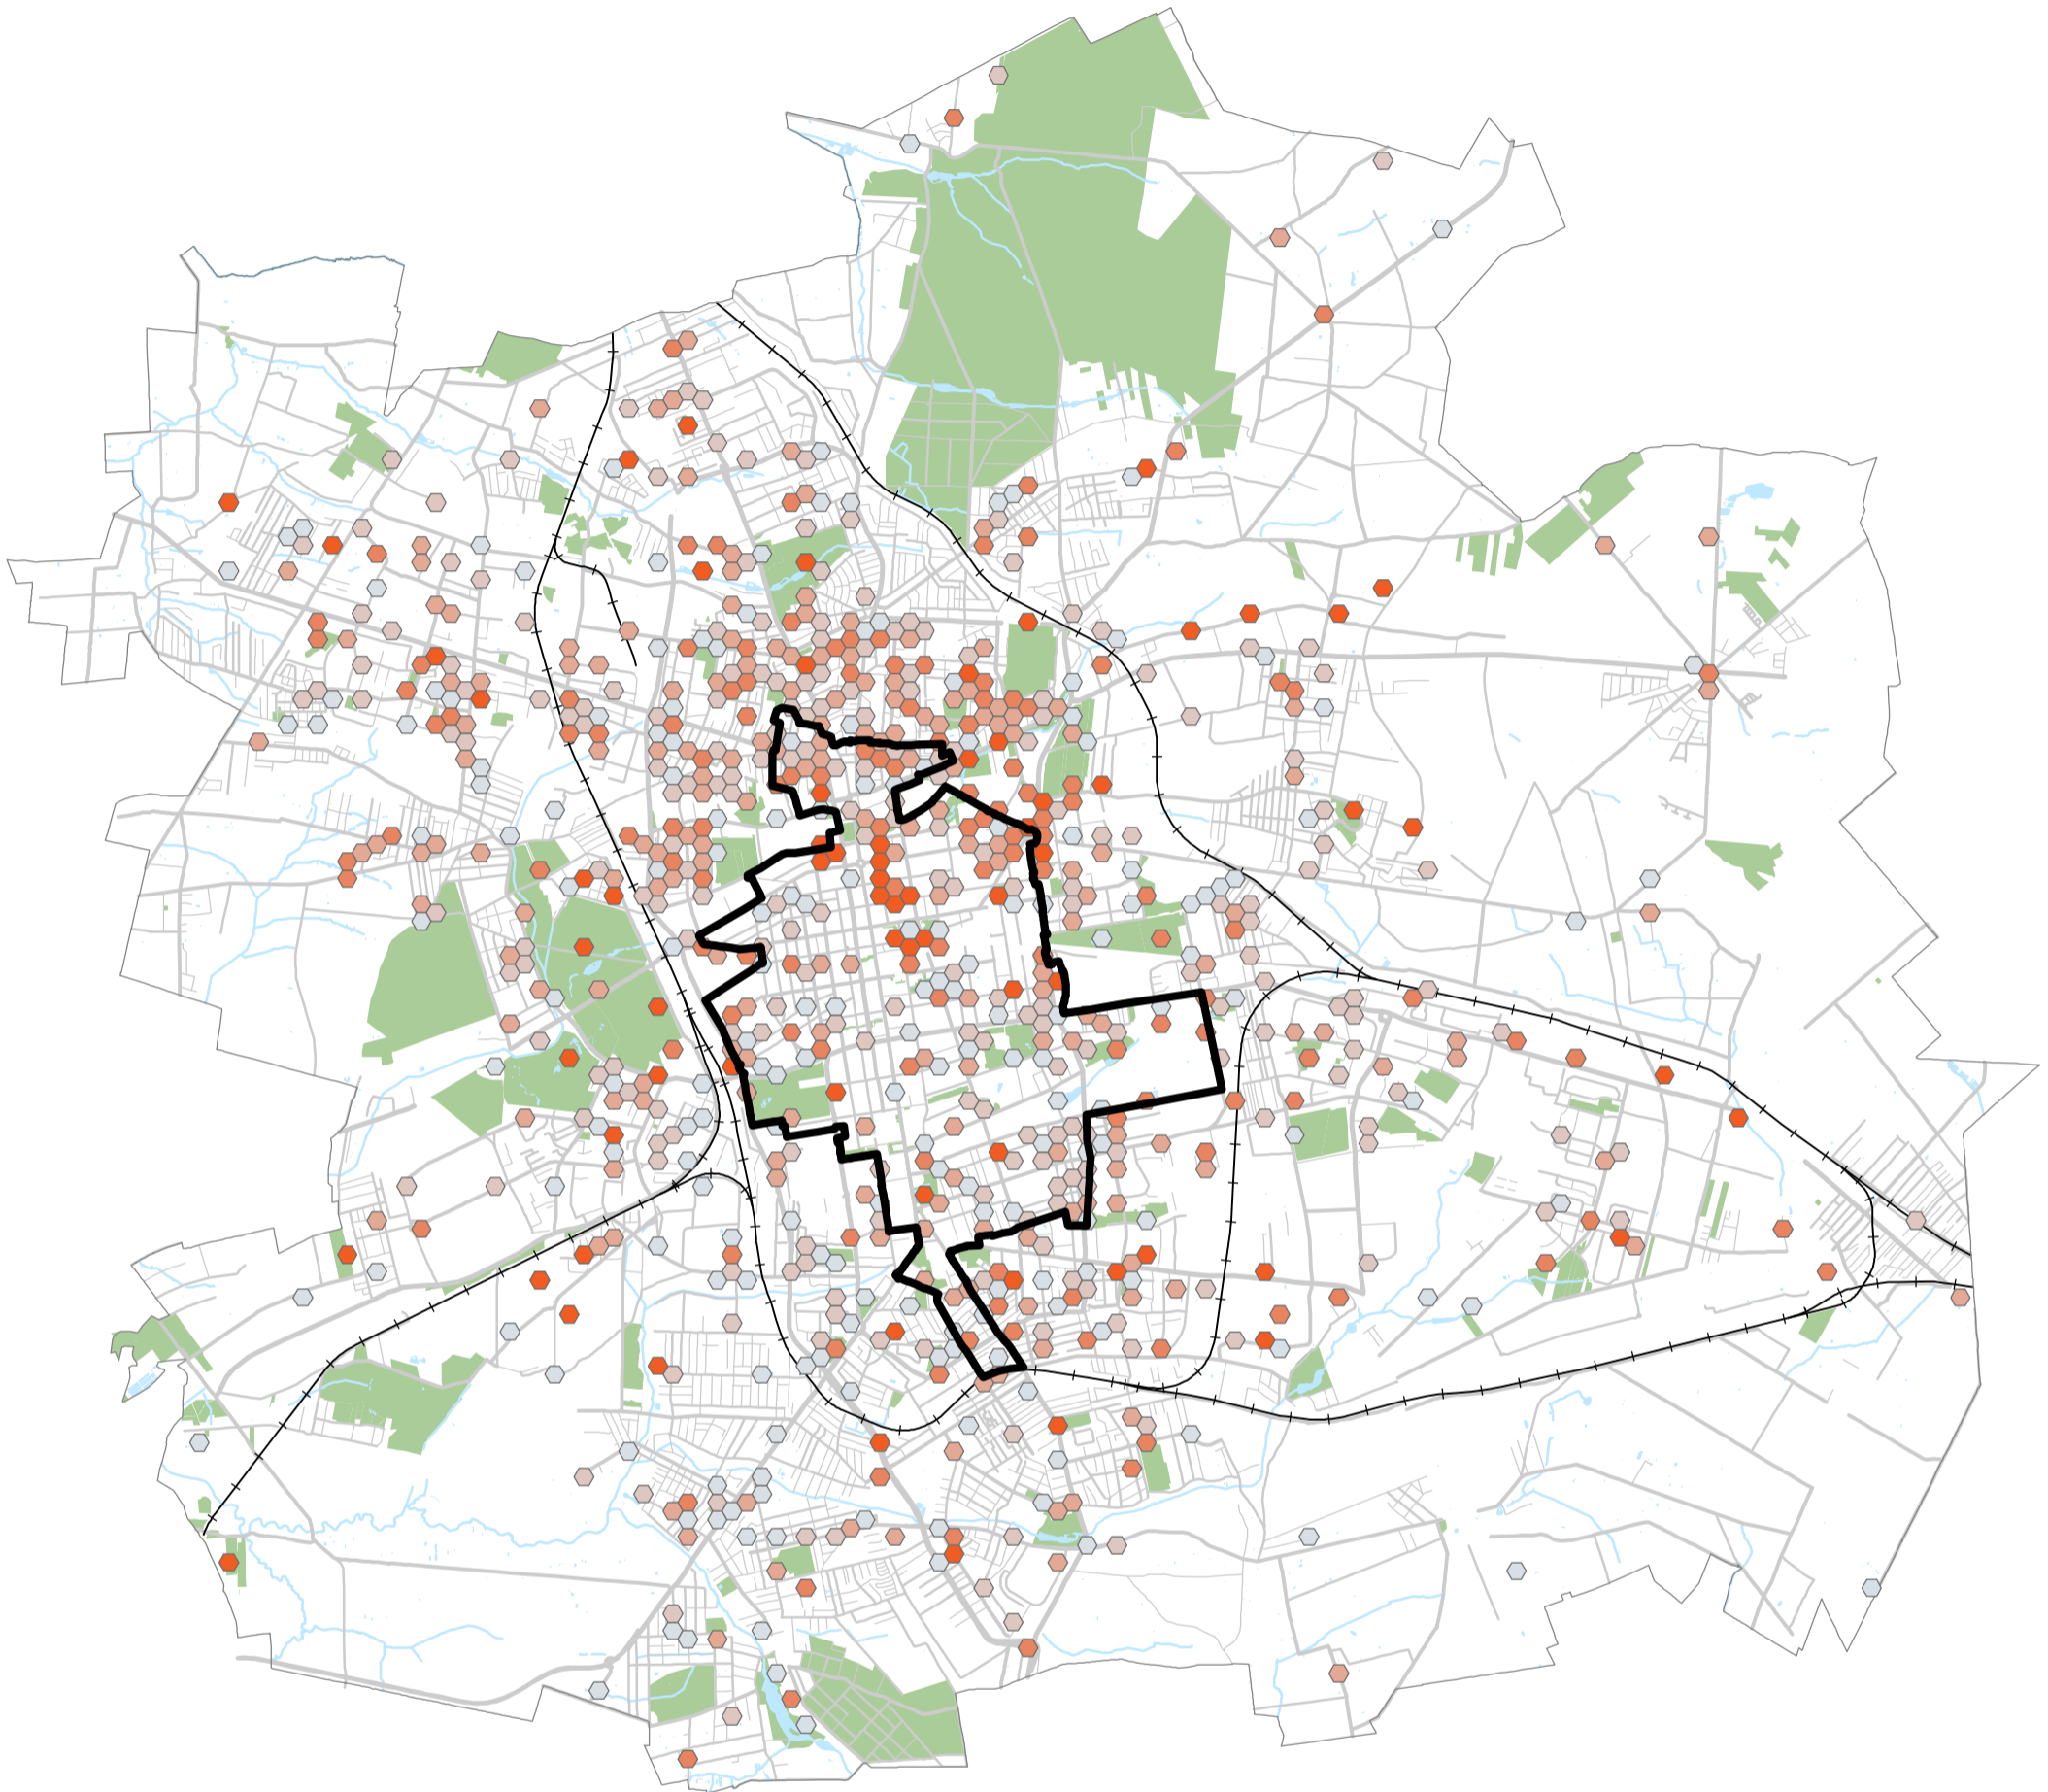

Wykonano w ramach realizacji projektu pn.: „Informatyczne usługi przestrzenne w rewitalizowanej strefie wielkomiejskiej miasta Łodzi”

Przyrost potencjału zieleni urządzonej (G29)

2019 r.

Nasadzenia krzewów i drzew w metrach kwadratowych