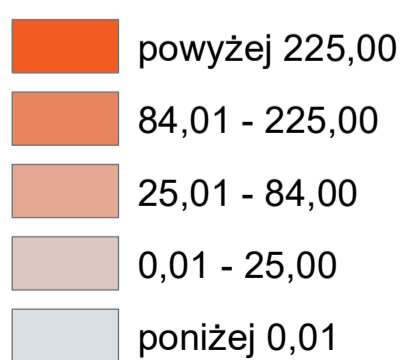

Fundusze Europejskie
Program Regionalny

Unia Europejska
Europejski Fundusz
Rozwoju Regionalnego

Wykonano w ramach realizacji projektu pn.: „Informatyczne usługi przestrzenne w rewitalizowanej strefie wielkomiejskiej miasta Łodzi”

Przyrost potencjału zieleni urządzonej (G29)

2020 r.

Nasadzenia krzewów i drzew w metrach kwadratowych

ŁÓDZKI OŚRODEK
GEODEZJI