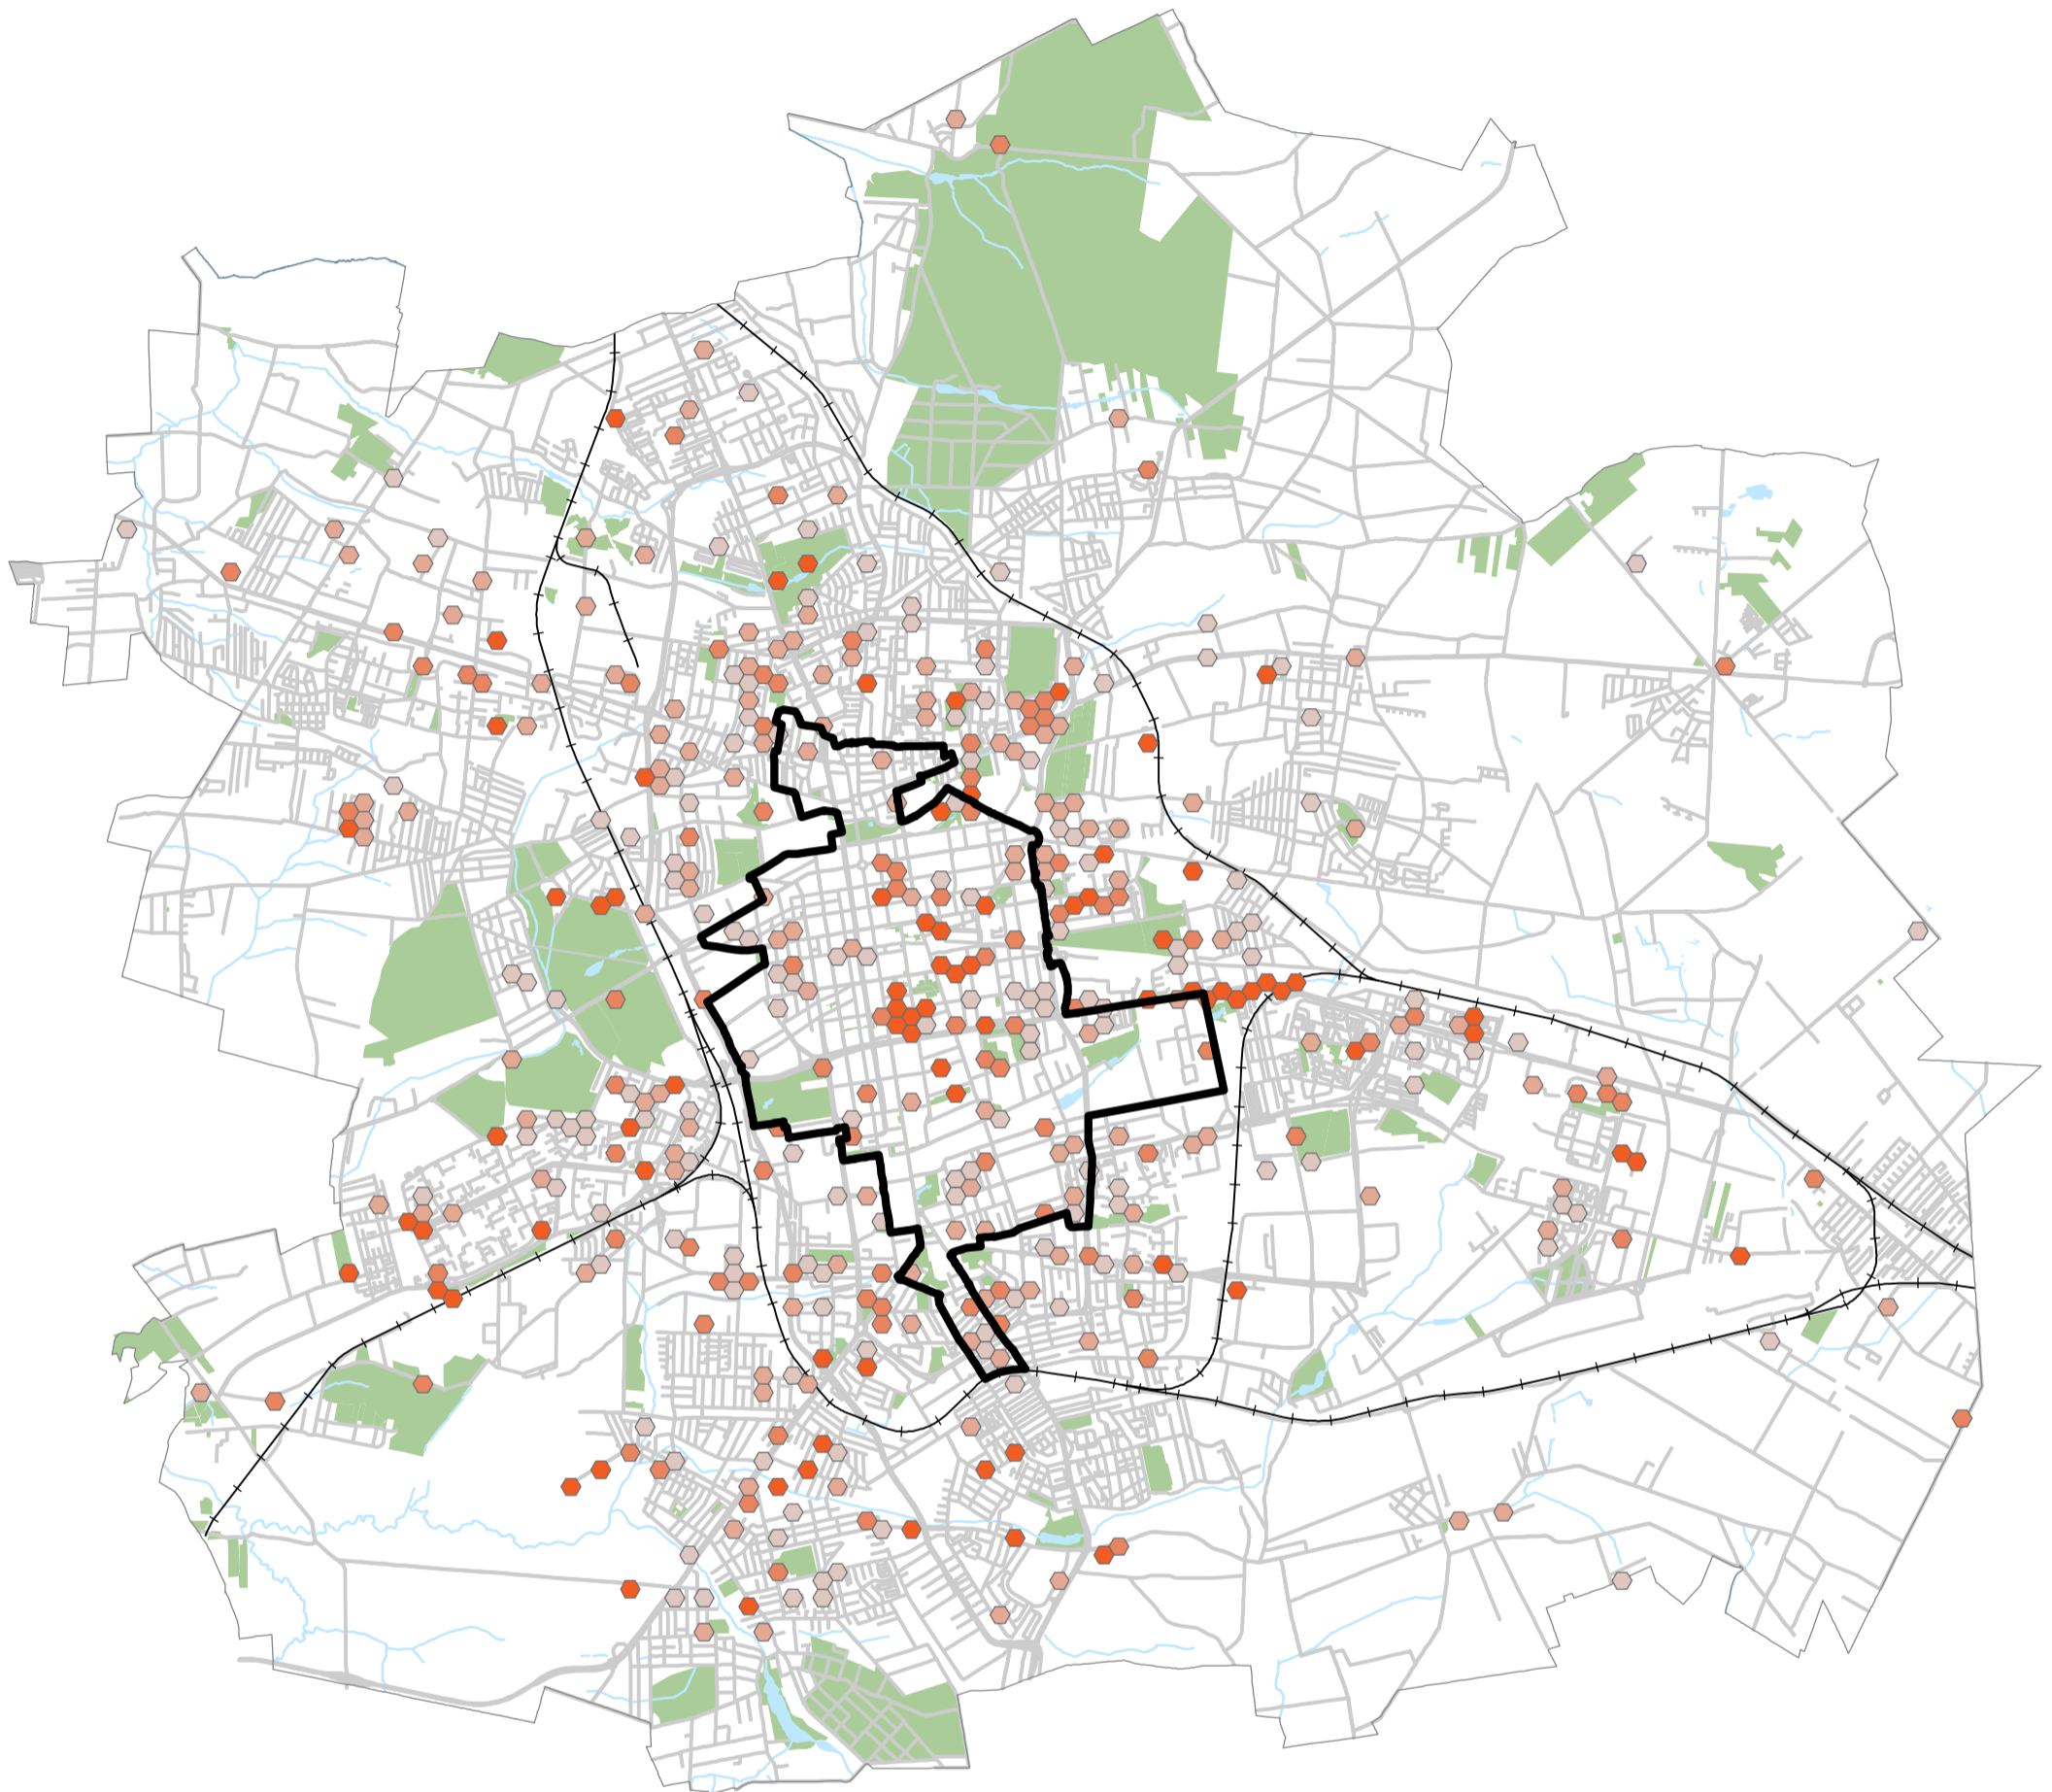

Fundusze Europejskie
Program Regionalny

Unia Europejska
Europejski Fundusz
Rozwoju Regionalnego

Wykonano w ramach realizacji projektu pn.: „Informatyczne usługi przestrzenne w rewitalizowanej strefie wielkomiejskiej miasta Łodzi”

Przyrost potencjału zieleni urządzonej (G29)

2020 r.

Nasadzenia krzewów i drzew w metrach kwadratowych

ŁÓDZKI OŚRODEK
GEODEZJI