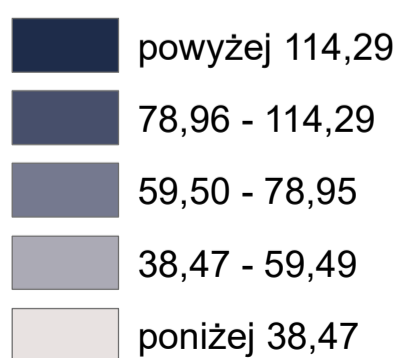

Fundusze Europejskie  
Program Regionalny

Unia Europejska  
Europejski Fundusz  
Rozwoju Regionalnego

Wykonano w ramach realizacji projektu pn.: „Informatyczne usługi przestrzenne w rewitalizowanej strefie wielkomiejskiej miasta Łodzi”

## Natężenie bezrobocia ogółem (G2)

2020 r.

Liczba bezrobotnych ogółem przypadająca na 1 tys. ludności w wieku produkcyjnym

ŁÓDZKI OŚRODEK  
GEODEZJI