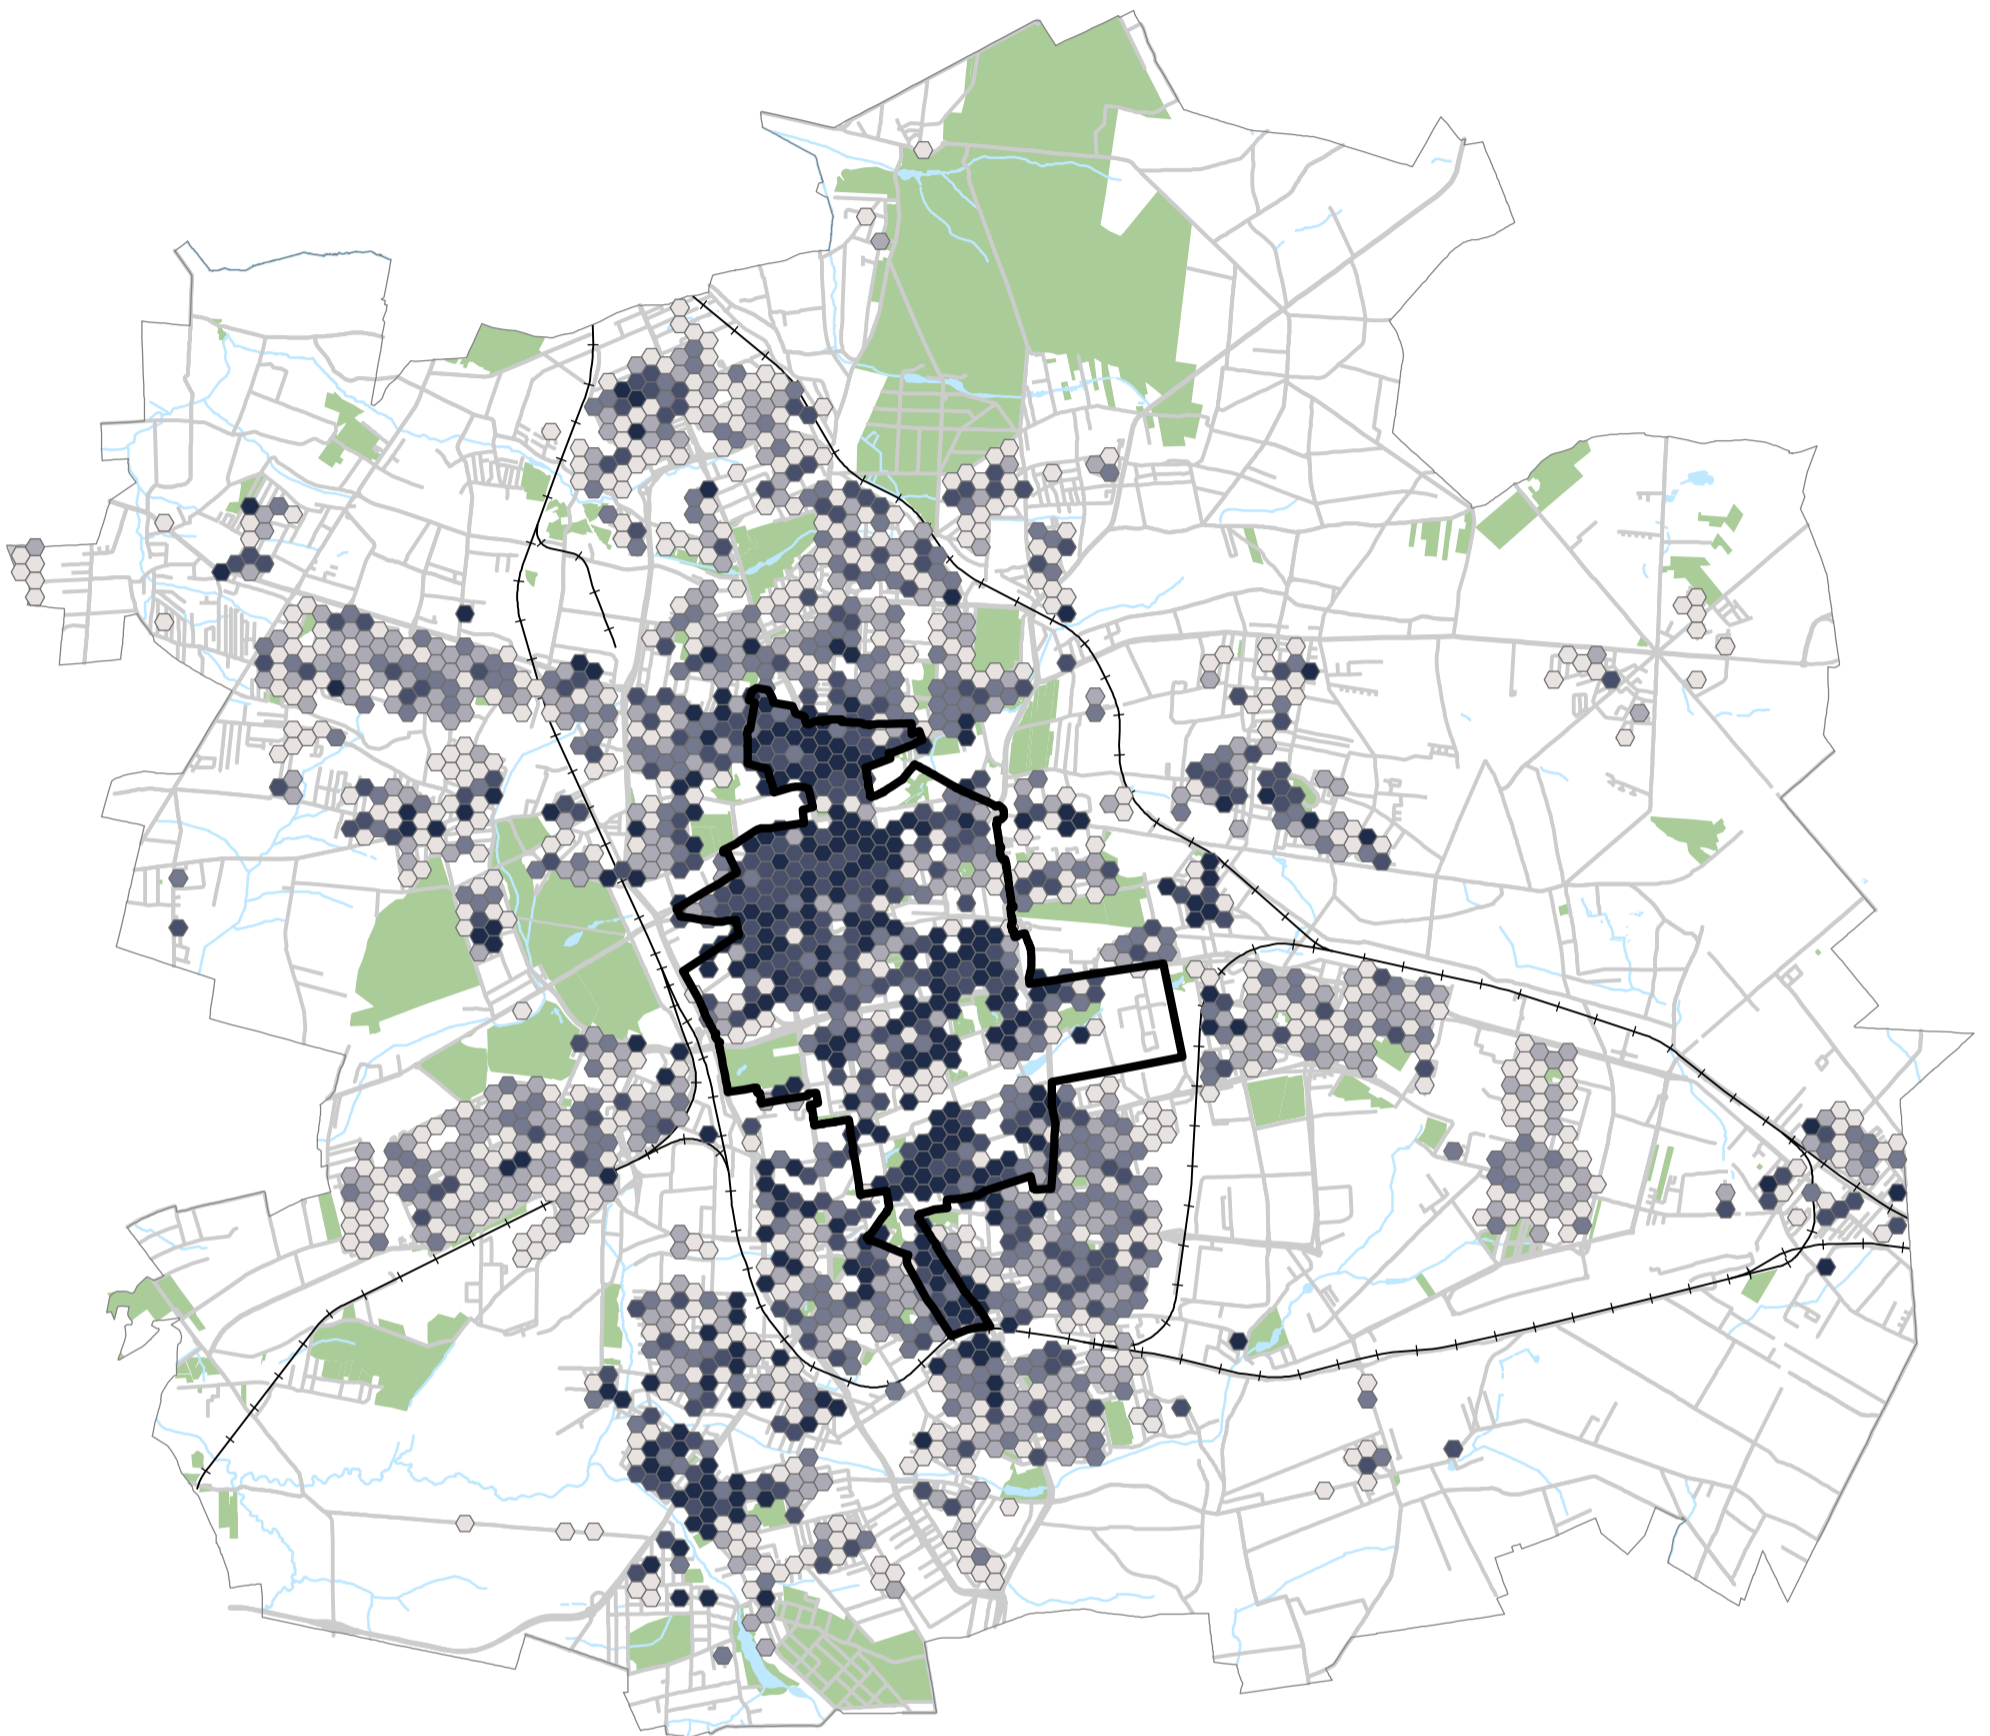

Fundusze Europejskie  
Program Regionalny

Unia Europejska  
Europejski Fundusz  
Rozwoju Regionalnego

Wykonano w ramach realizacji projektu pn.: „Informatyczne usługi przestrzenne w rewitalizowanej strefie wielkomiejskiej miasta Łodzi”

## Natężenie bezrobocia ogółem (G2)

2020 r.

Liczba bezrobotnych ogółem przypadająca na 1 tys. ludności w wieku produkcyjnym

ŁÓDZKI OŚRODEK  
GEODEZJI