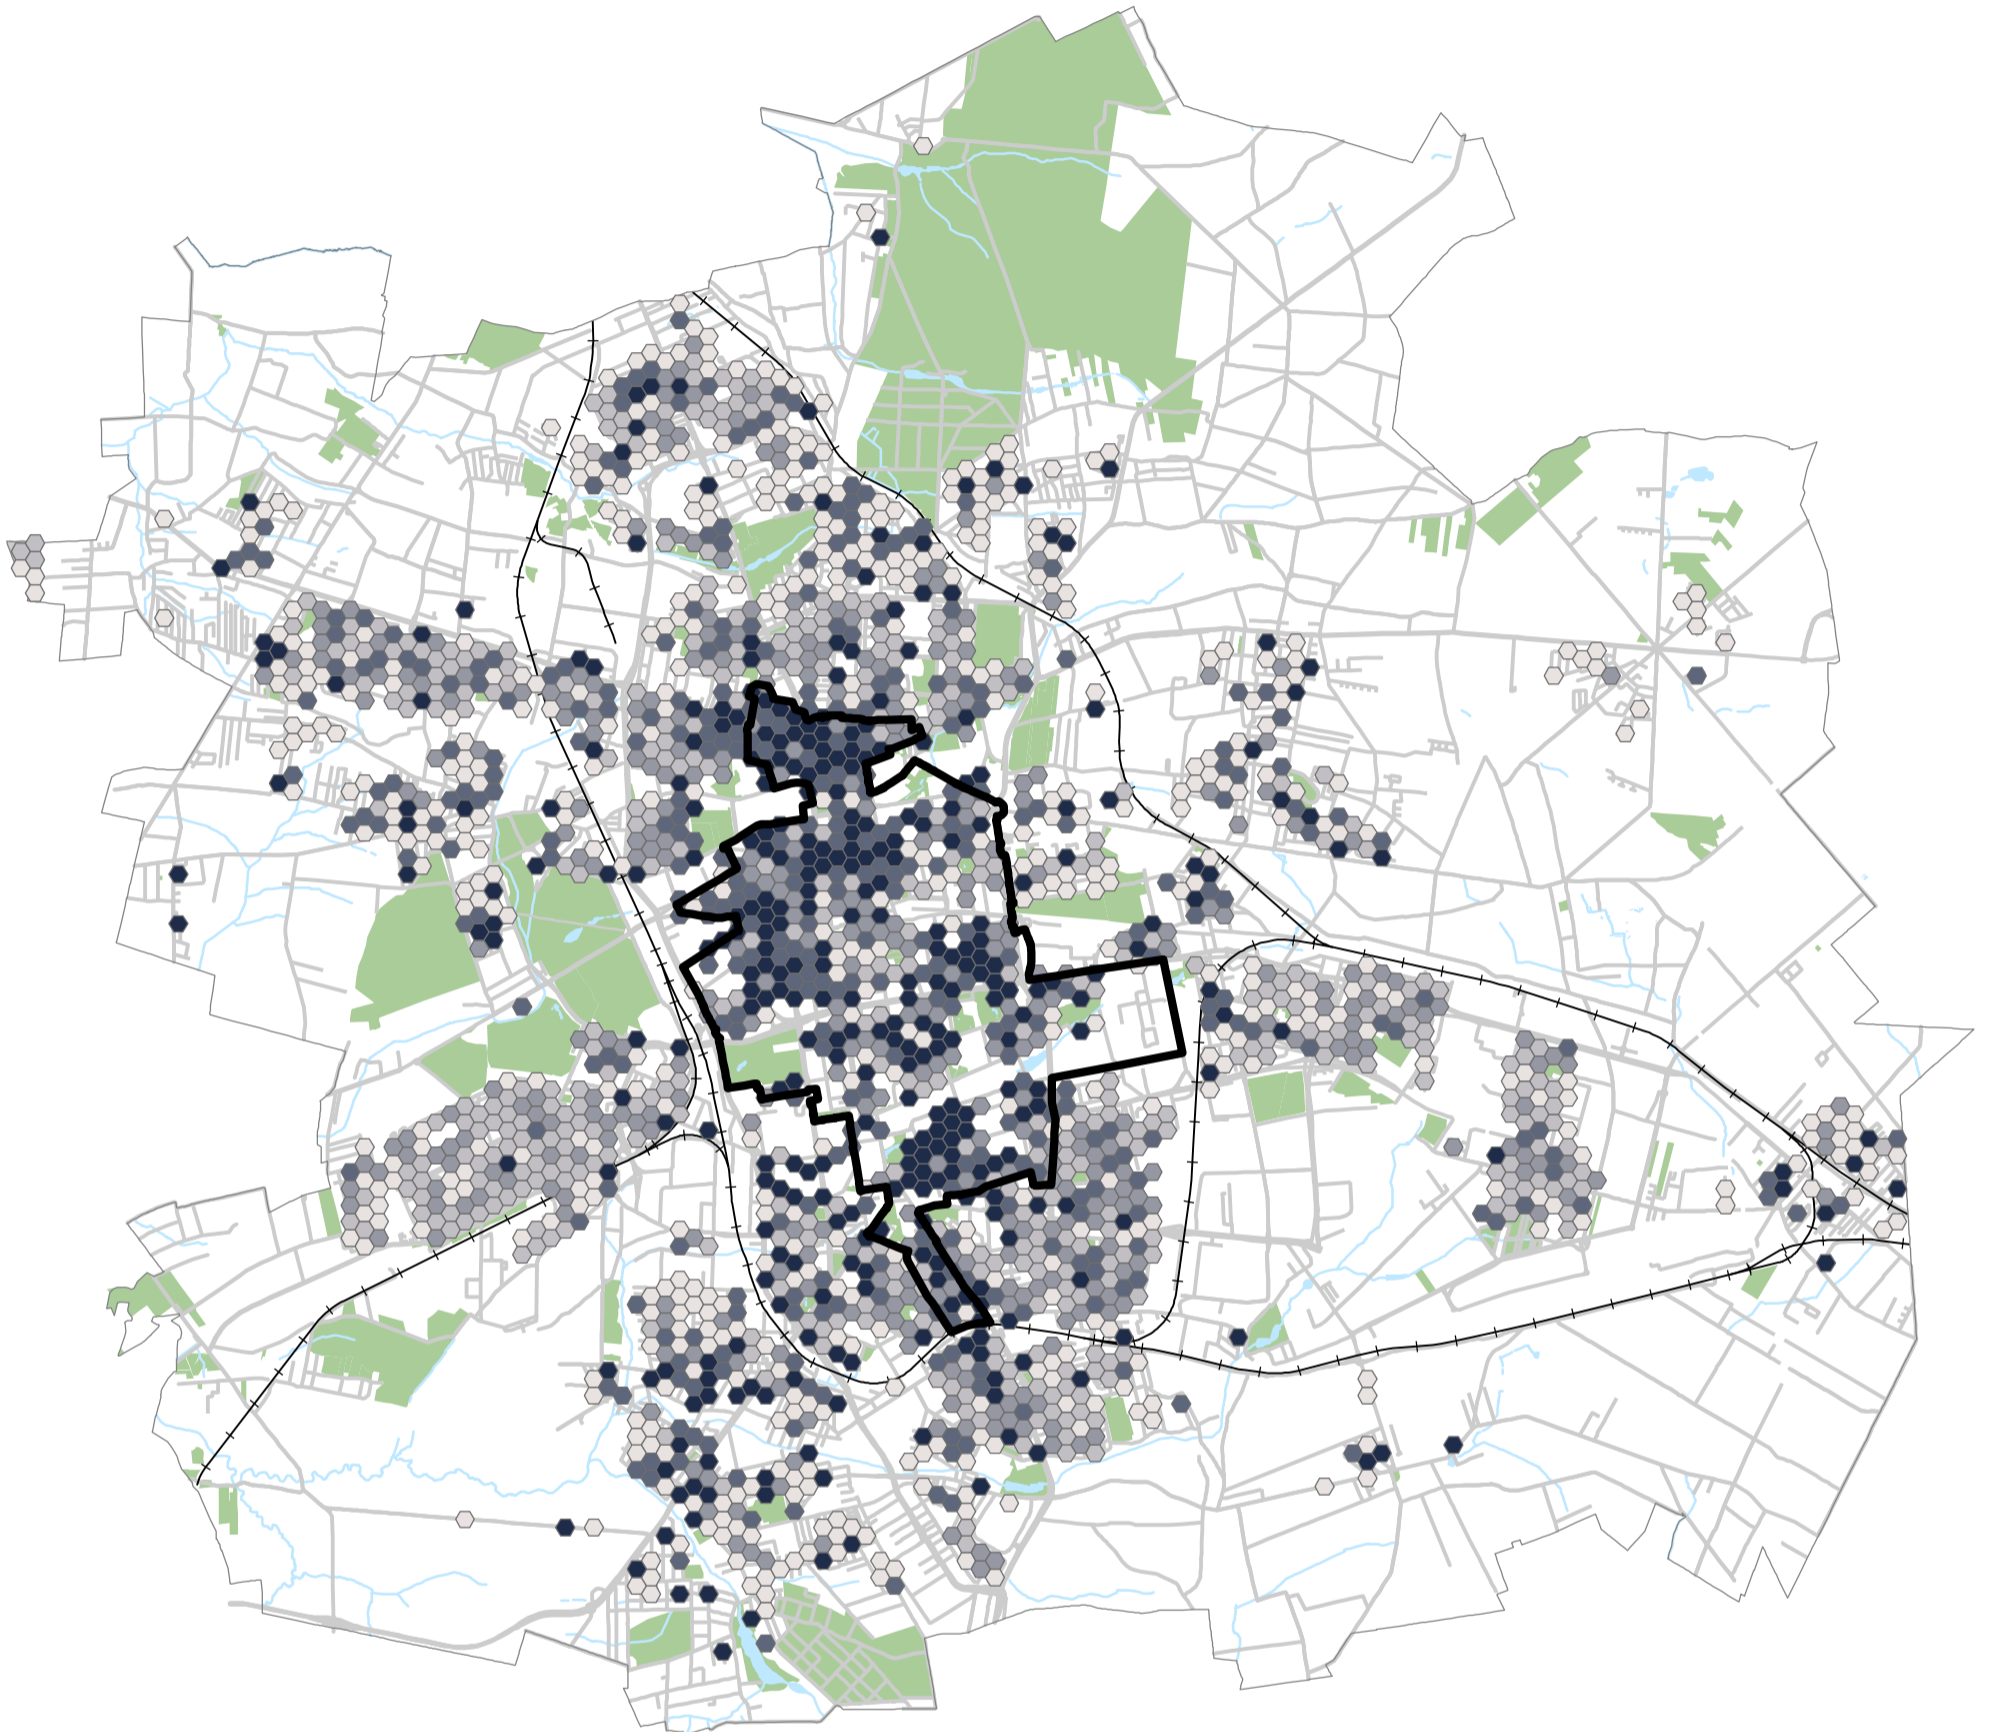

Wykonano w ramach realizacji projektu pn.: „Informatyczne usługi przestrzenne w rewitalizowanej strefie wielkomińskiej miasta Łodzi”

Natężenie bezrobocia wśród młodych (G3)

2020 r.

Liczba bezrobotnych do 35 roku życia przypadająca na 1 tys. ludności w wieku produkcyjnym