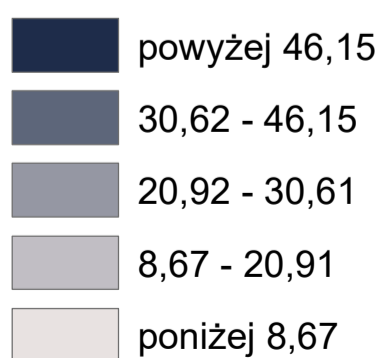

Fundusze Europejskie
Program Regionalny

Unia Europejska
Europejski Fundusz
Rozwoju Regionalnego

Wykonano w ramach realizacji projektu pn.: „Informatyczne usługi przestrzenne w rewitalizowanej strefie wielkomejskiej miasta Łodzi”

Natężenie bezrobocia w grupie +50 (G4)

2020 r.

Liczba bezrobotnych po 50 roku życia przypadająca na 1 tys. ludności w wieku produkcyjnym

ŁÓDZKI OŚRODEK
GEODEZJI