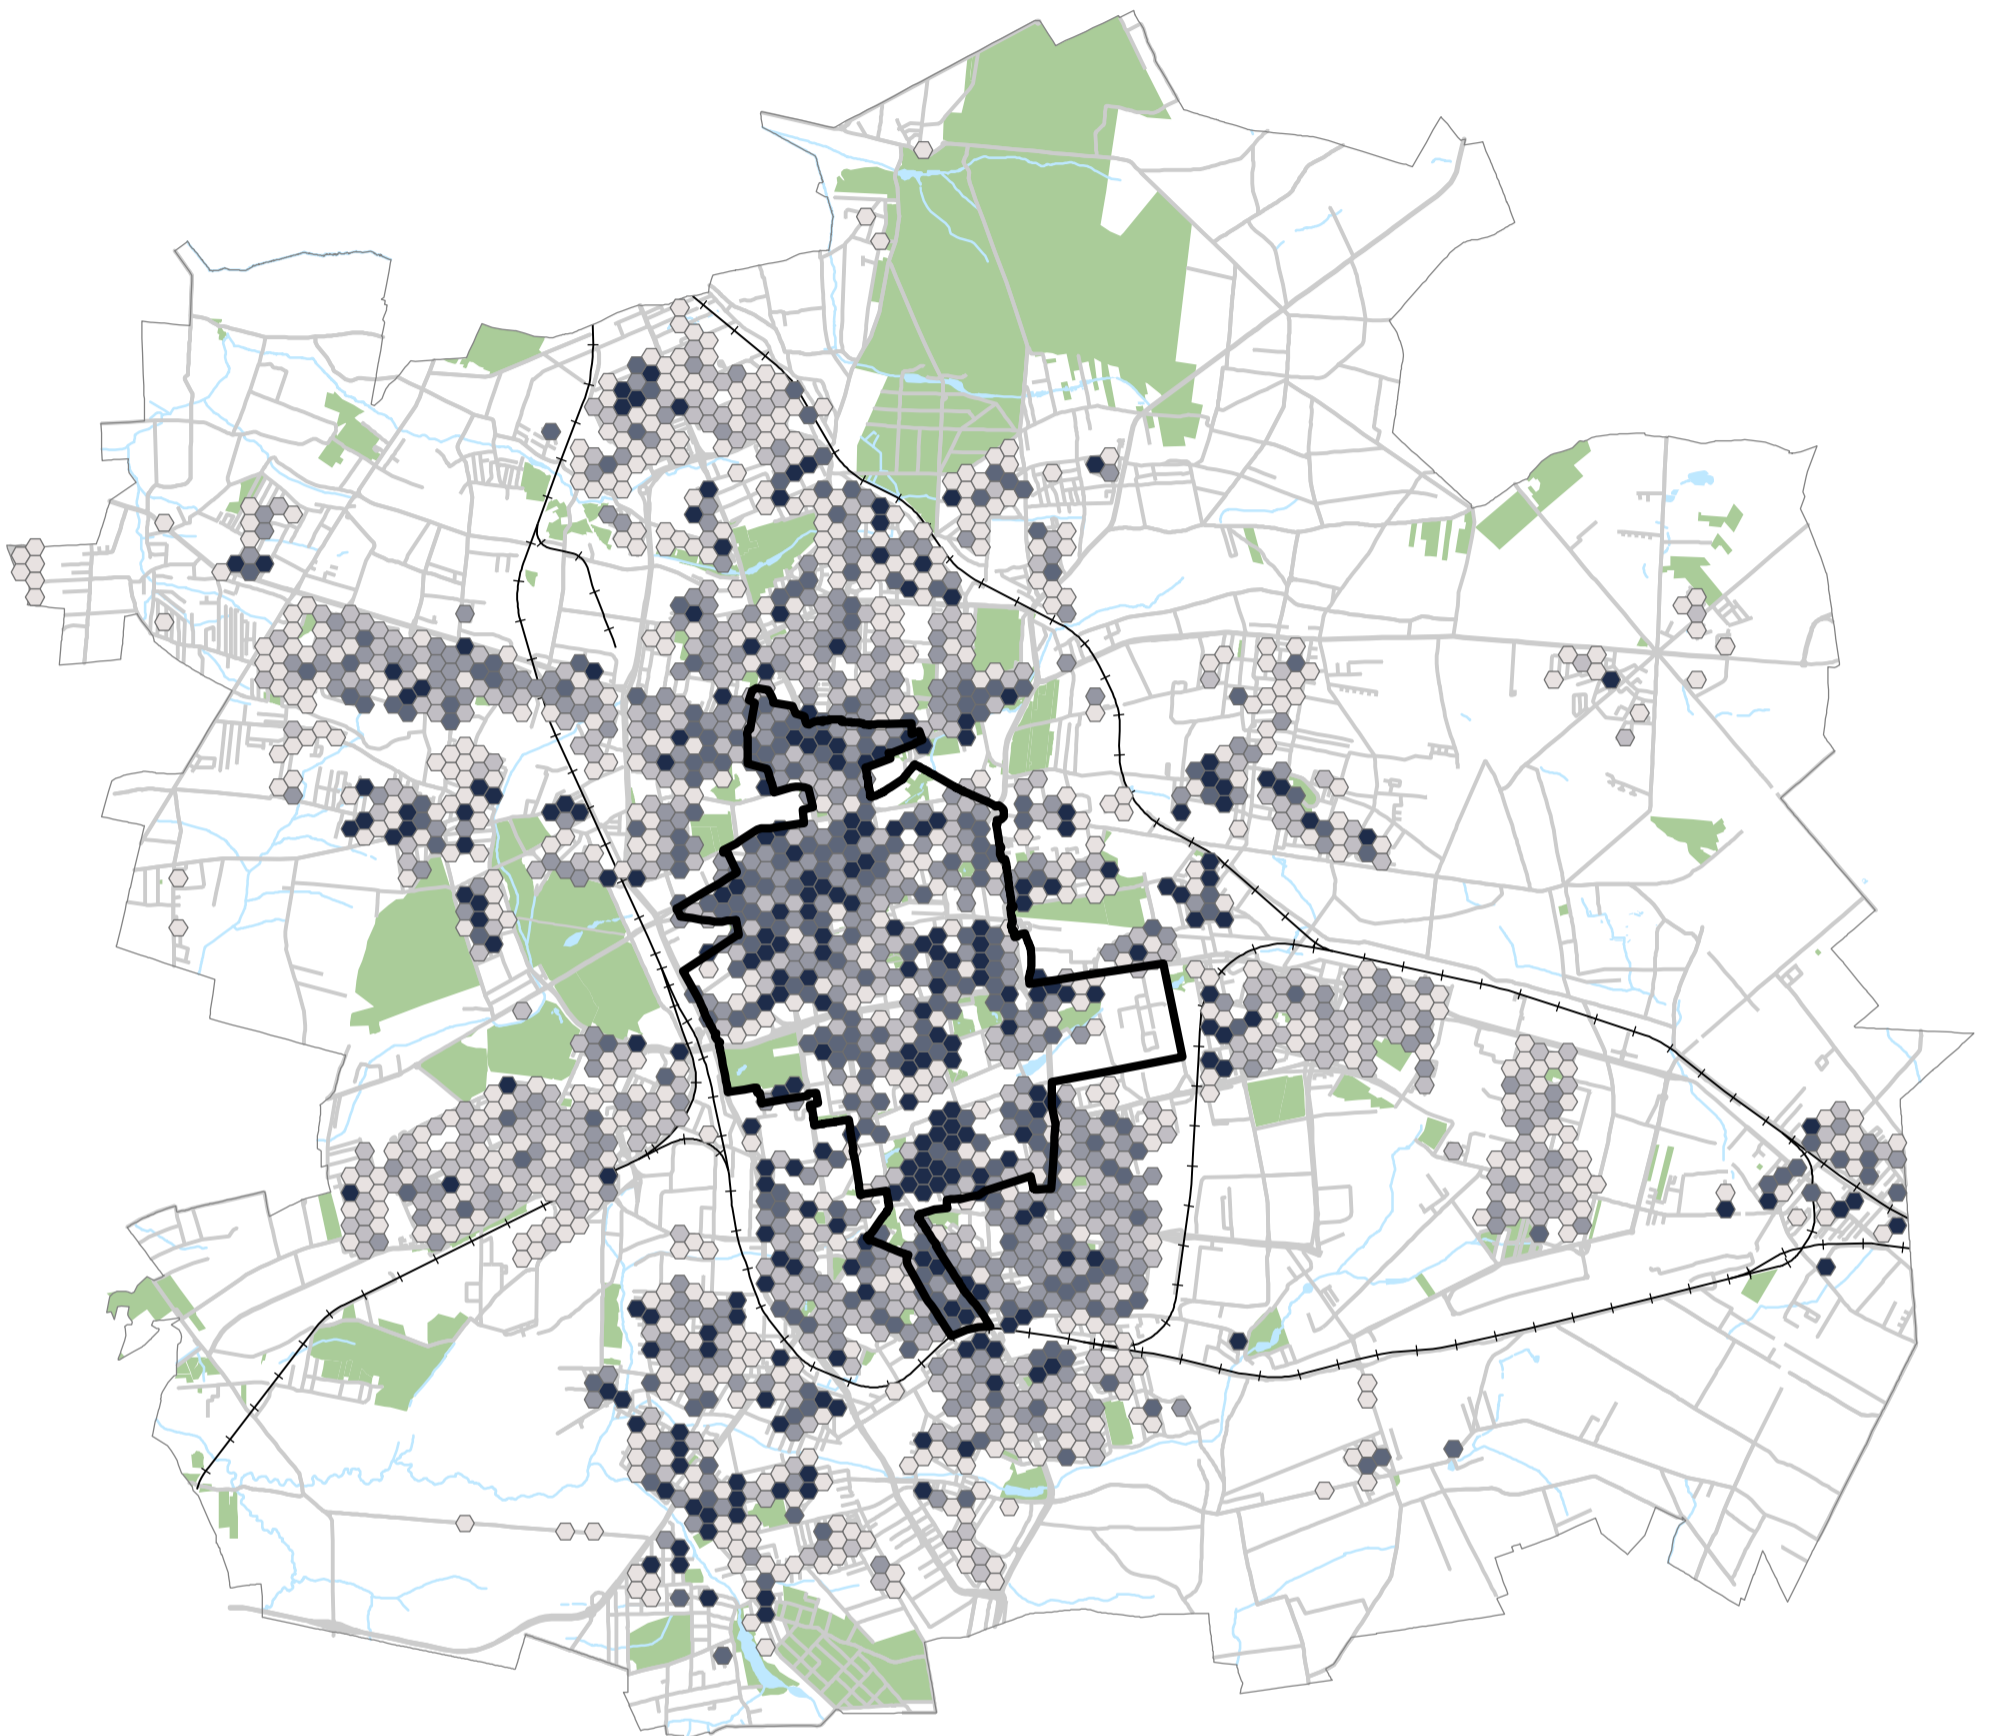

Fundusze Europejskie
Program Regionalny

Unia Europejska
Europejski Fundusz
Rozwoju Regionalnego

Wykonano w ramach realizacji projektu pn.: „Informatyczne usługi przestrzenne w rewitalizowanej strefie wielkomejskiej miasta Łodzi”

Natężenie bezrobocia w grupie +50 (G4)

2020 r.

Liczba bezrobotnych po 50 roku życia przypadająca na 1 tys. ludności w wieku produkcyjnym

ŁÓDZKI OŚRODEK
GEODEZJI