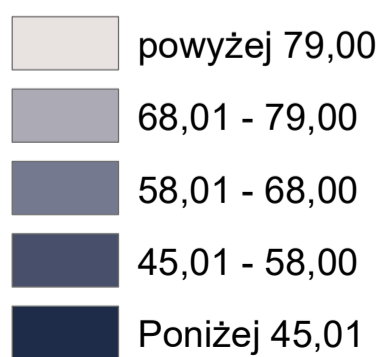

Fundusze Europejskie
Program Regionalny

Unia Europejska
Europejski Fundusz
Rozwoju Regionalnego

Wykonano w ramach realizacji projektu pn.: „Informatyczne usługi przestrzenne w rewitalizowanej strefie wielkomiejskiej miasta Łodzi”

Natężenie problemów edukacyjnych (G11)

2021 r.

Lokalna średnia wyników egzaminów kończących ostatnią klasę szkoły podstawowej

ŁÓDZKI OŚRODEK
GEODEZJI