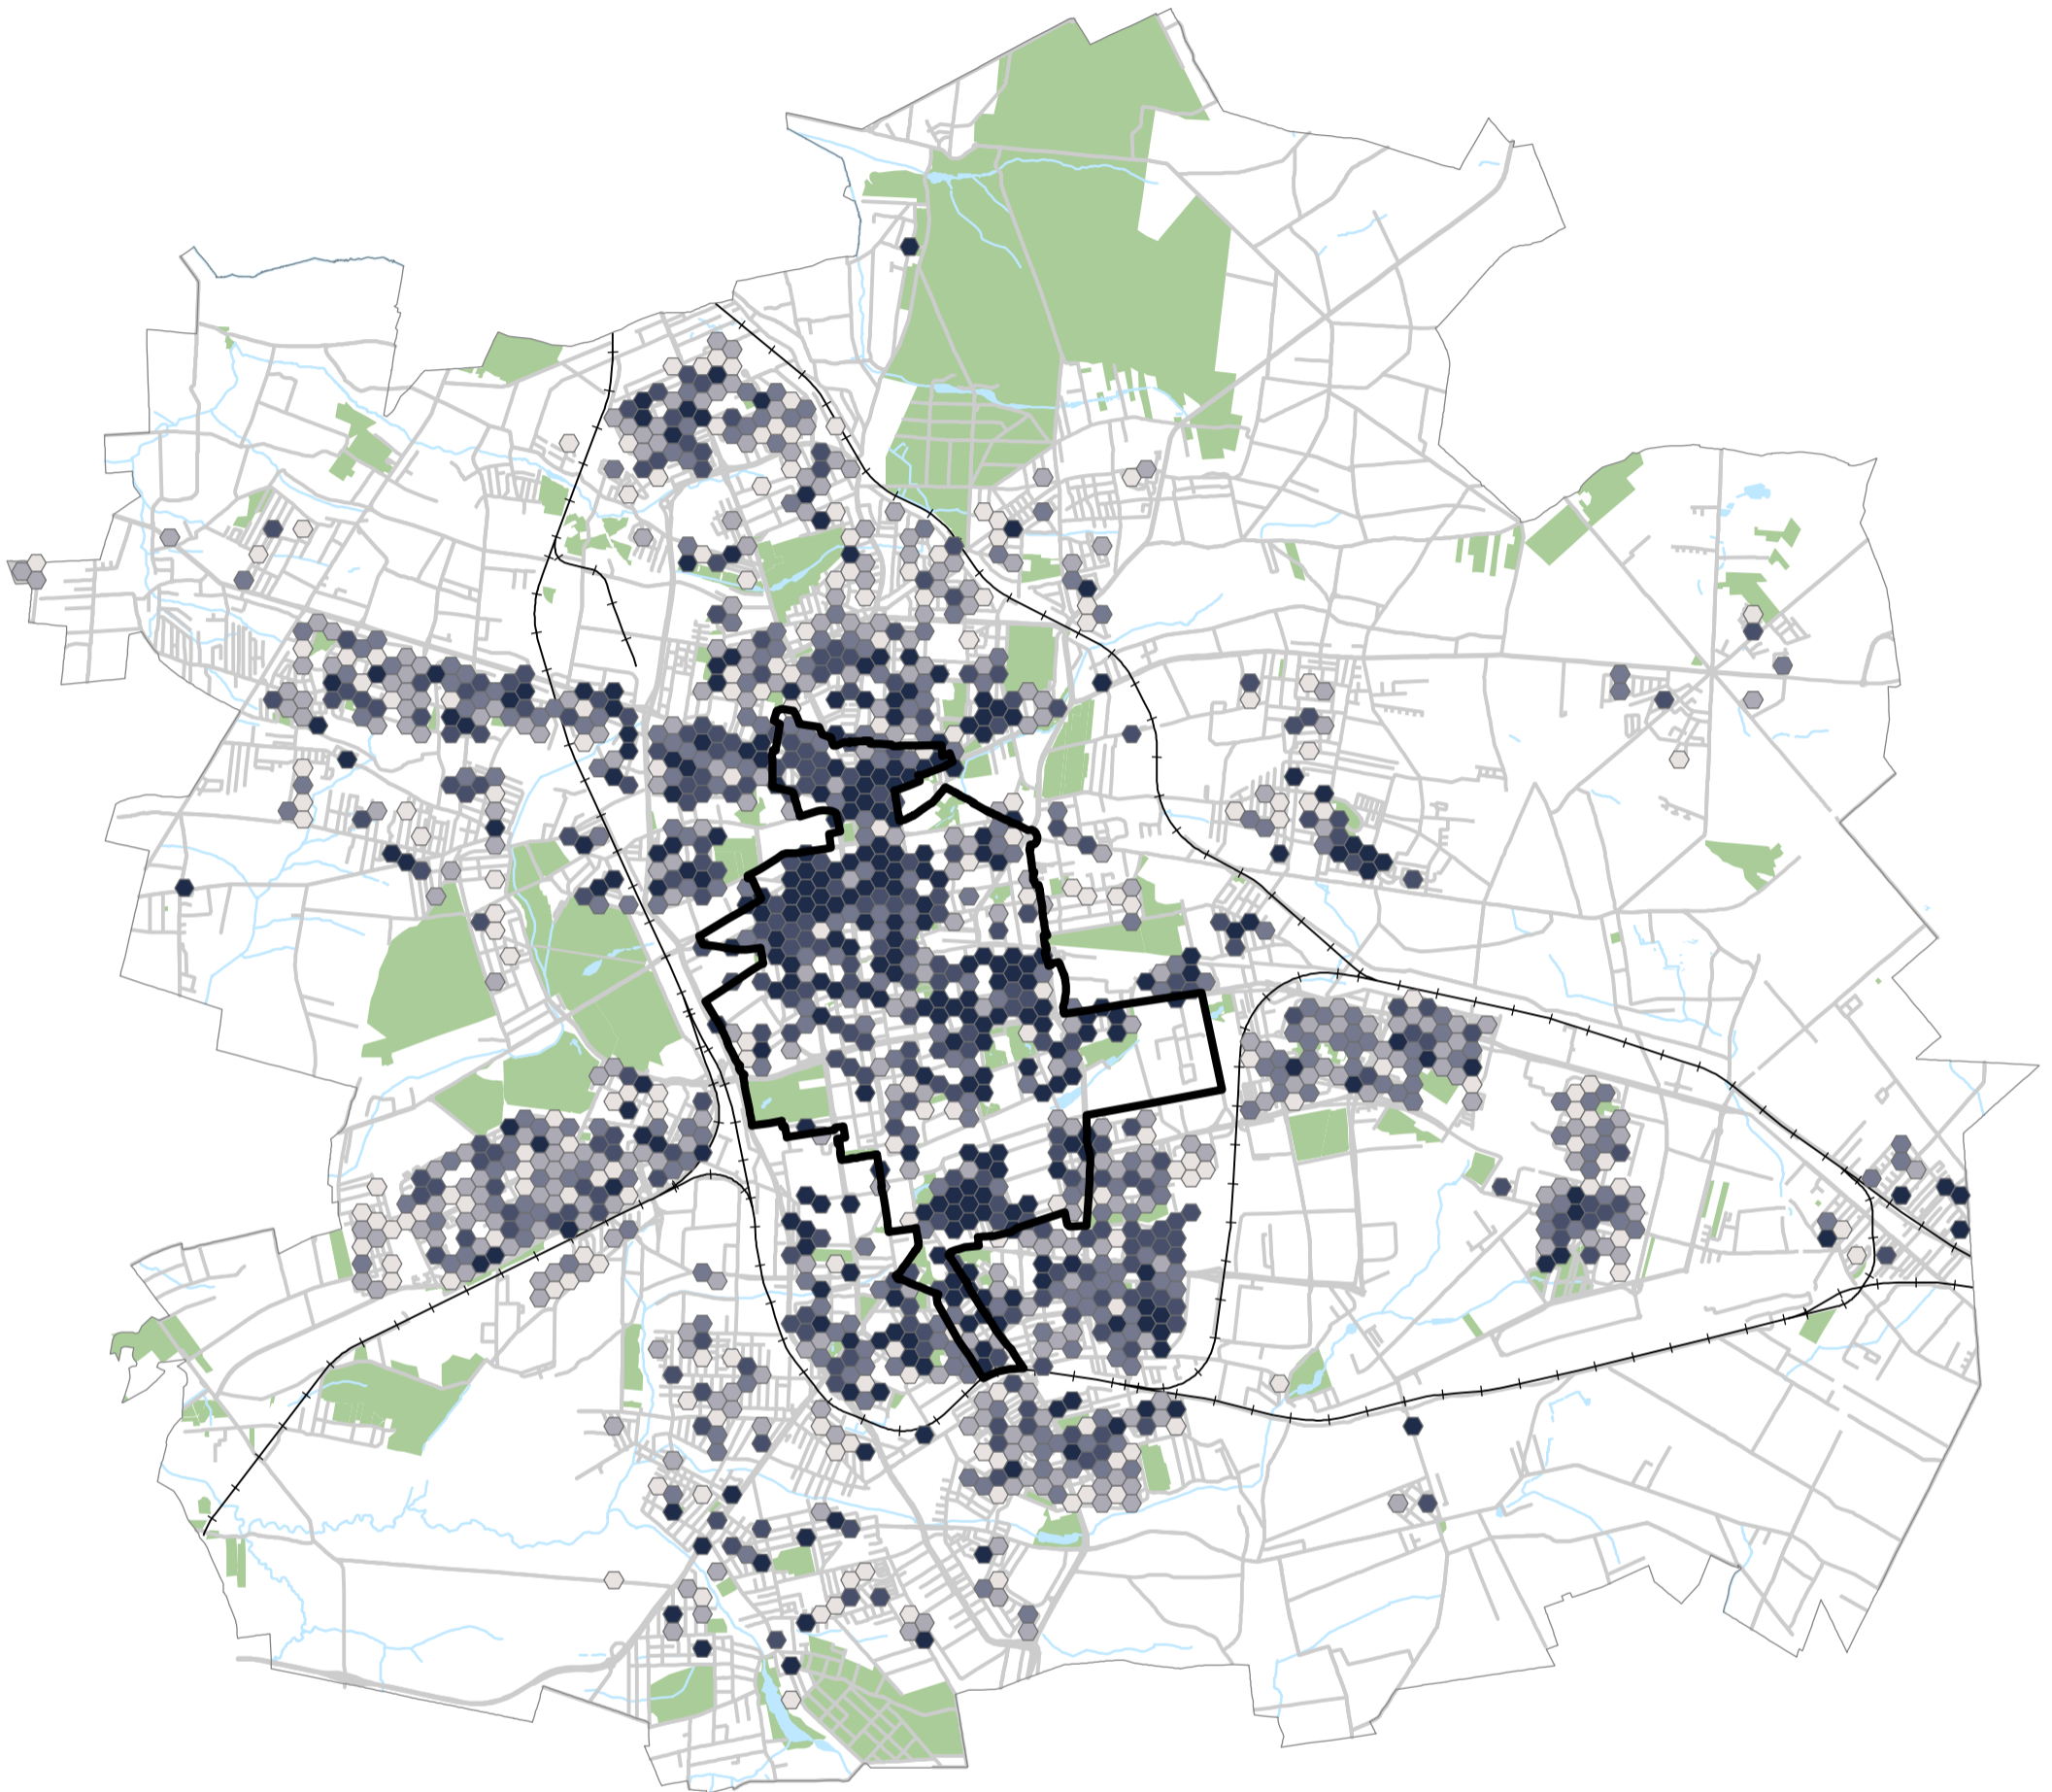

Fundusze Europejskie
Program Regionalny

Unia Europejska
Europejski Fundusz
Rozwoju Regionalnego

Wykonano w ramach realizacji projektu pn.: „Informatyczne usługi przestrzenne w rewitalizowanej strefie wielkomiejskiej miasta Łodzi”

Natężenie problemów edukacyjnych (G11)

2021 r.

Lokalna średnia wyników egzaminów kończących ostatnią klasę szkoły podstawowej

ŁÓDZKI OŚRODEK
GEODEZJI