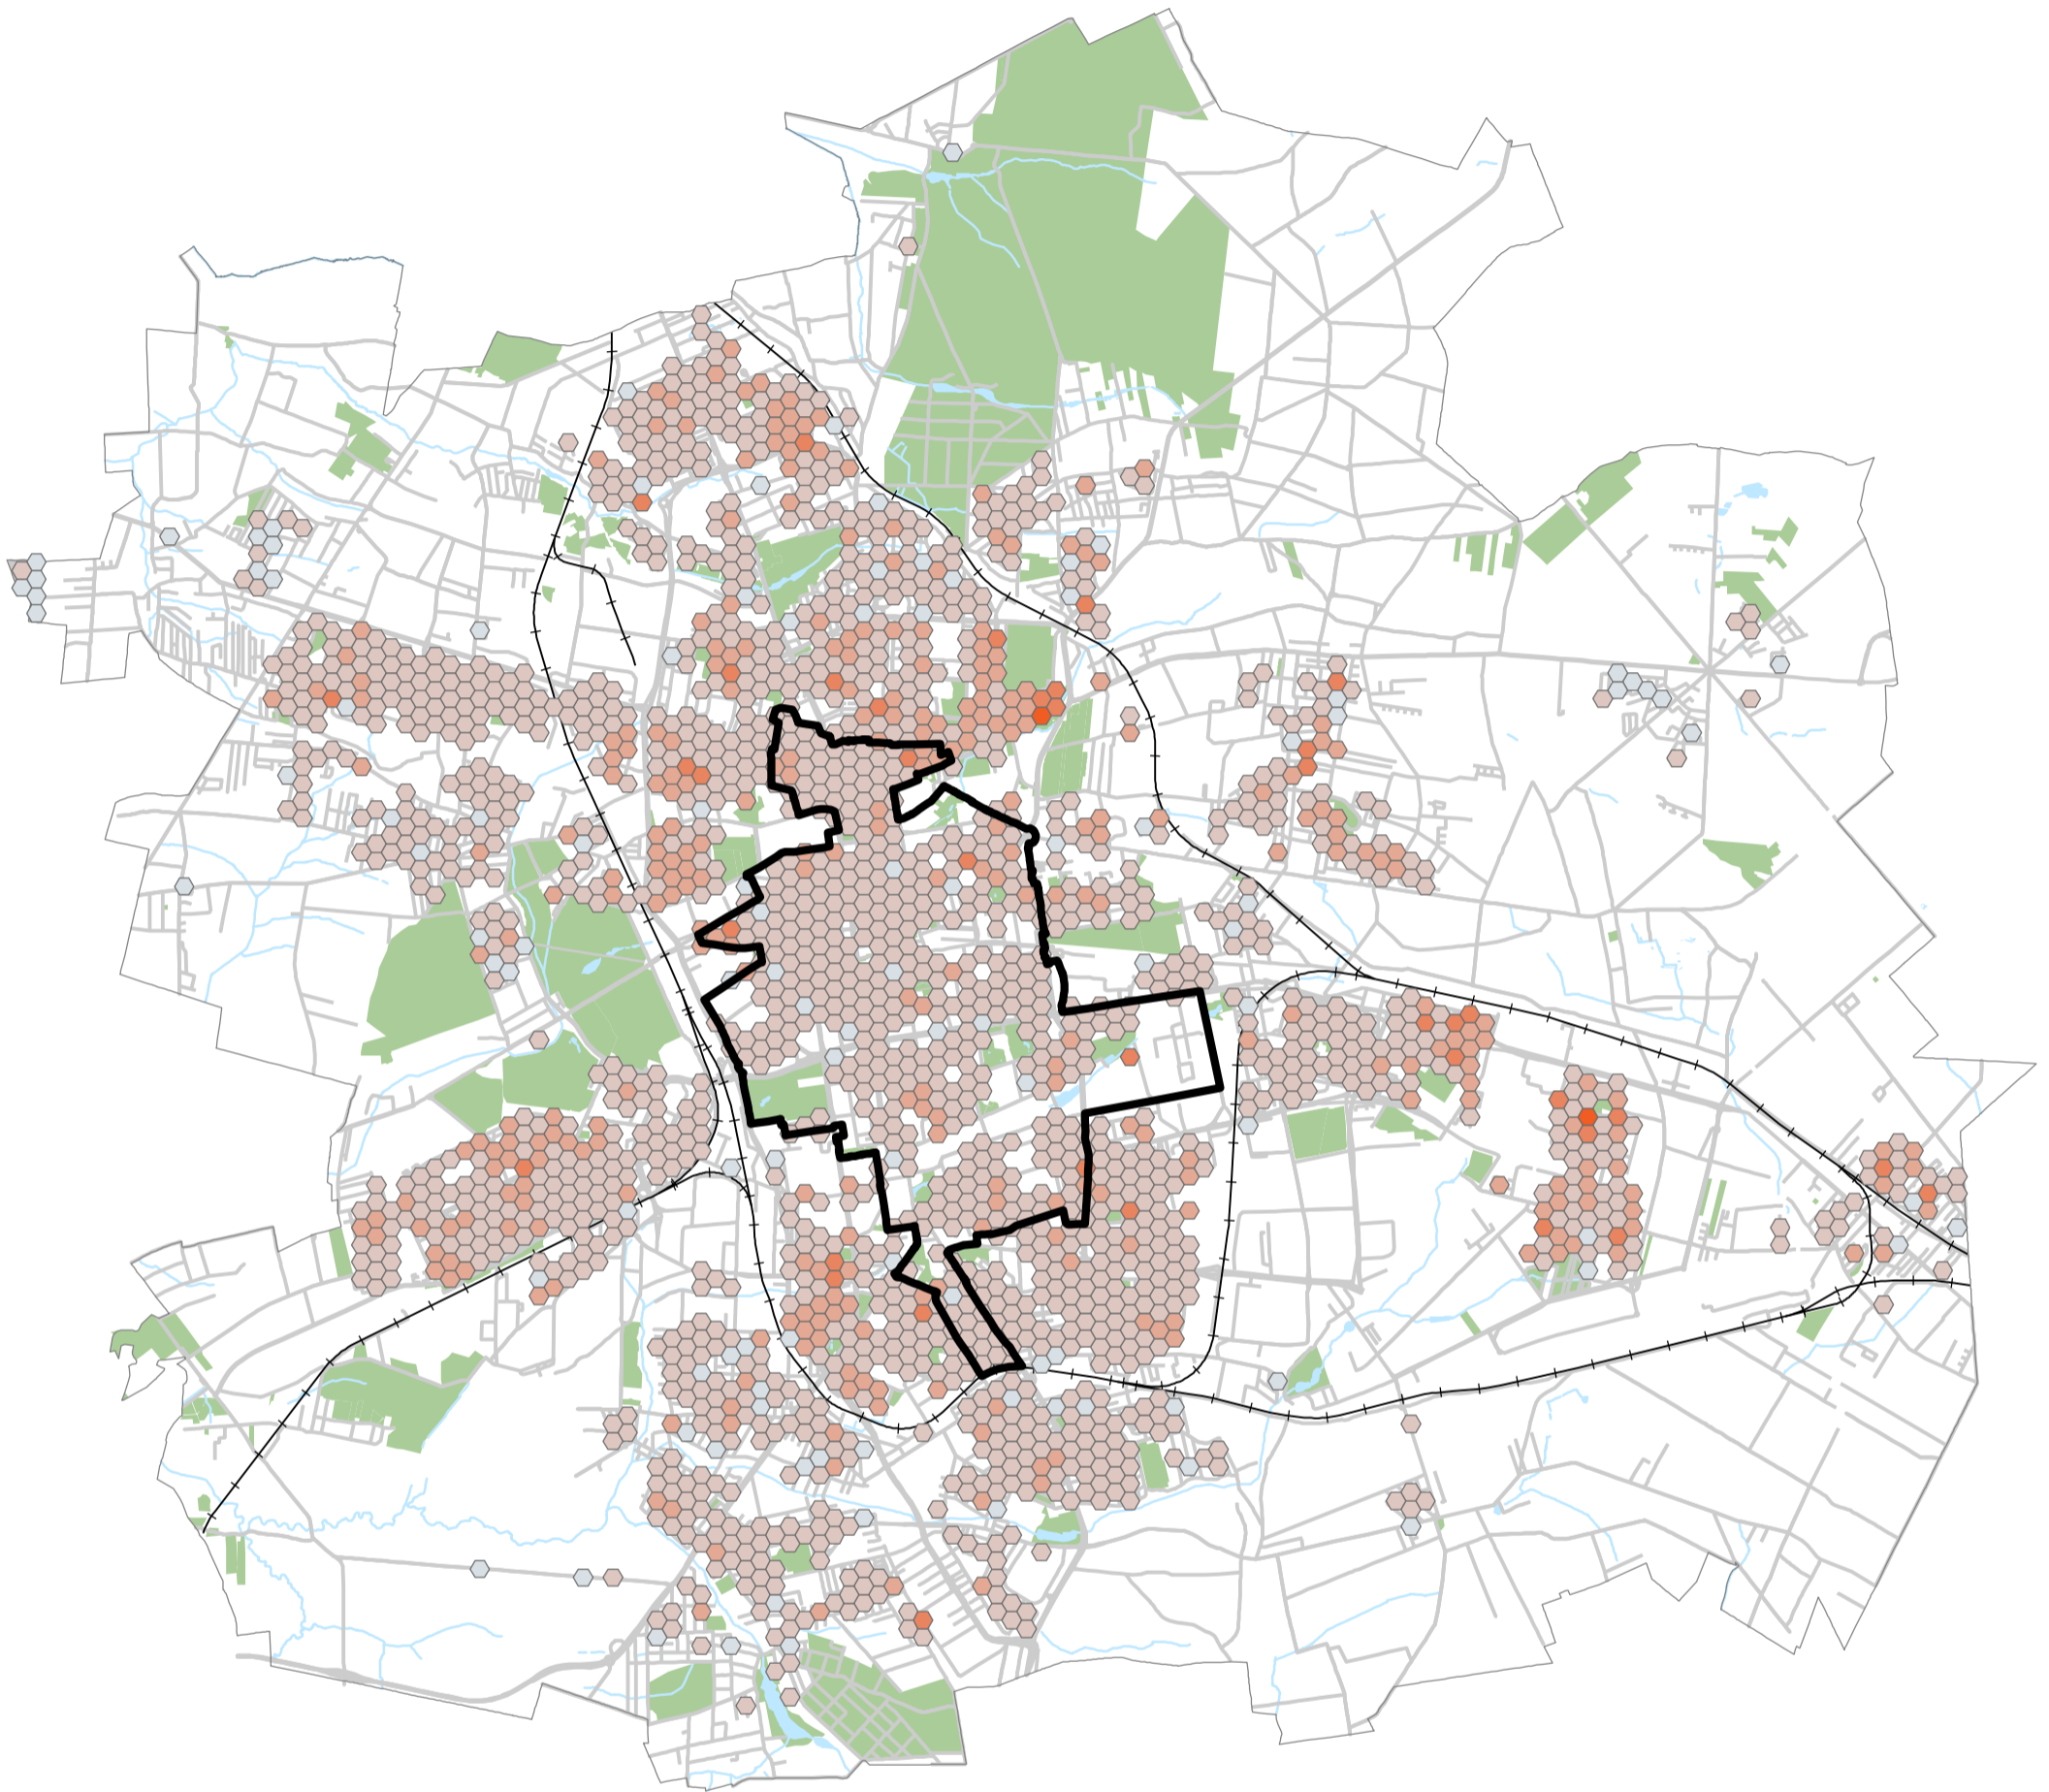

Fundusze Europejskie
Program Regionalny

Unia Europejska
Europejski Fundusz
Rozwoju Regionalnego

Wykonano w ramach realizacji projektu pn.: „Informatyczne usługi przestrzenne w rewitalizowanej strefie wielkomiejskiej miasta Łodzi”

Intensywność czytelnictwa w bibliotekach i filiach (G13)

2021 r.

Czytelnicy, którzy wypożyczyli conajmniej jeden wolumin w przeliczeniu na 1 tys. ludności

ŁÓDZKI OŚRODEK
GEODEZJI