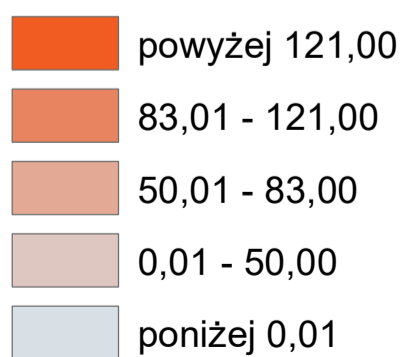

Fundusze Europejskie
Program Regionalny

Unia Europejska
Europejski Fundusz
Rozwoju Regionalnego

Wykonano w ramach realizacji projektu pn.: „Informatyczne usługi przestrzenne w rewitalizowanej strefie wielkomiejskiej miasta Łodzi”

Intensywność czytelnictwa w bibliotekach i filiach (G13)

2021 r.

Czytelnicy, którzy wypożyczyli conajmniej jeden wolumin w przeliczeniu na 1 tys. ludności

ŁÓDZKI OŚRODEK
GEODEZJI