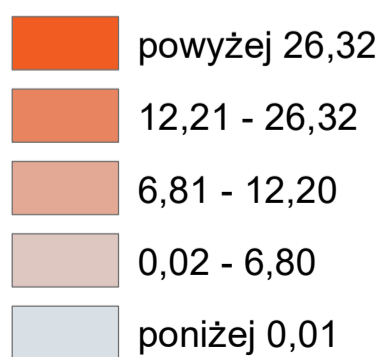

Fundusze Europejskie
Program Regionalny

Unia Europejska
Europejski Fundusz
Rozwoju Regionalnego

Wykonano w ramach realizacji projektu pn.: „Informatyczne usługi przestrzenne w rewitalizowanej strefie wielkomiejskiej miasta Łodzi”

Optymizm gospodarczy (G25)

2021 r.

Liczba nowo zarejestrowanych firm na 1 tys. ludności

ŁÓDZKI OŚRODEK
GEODEZJI