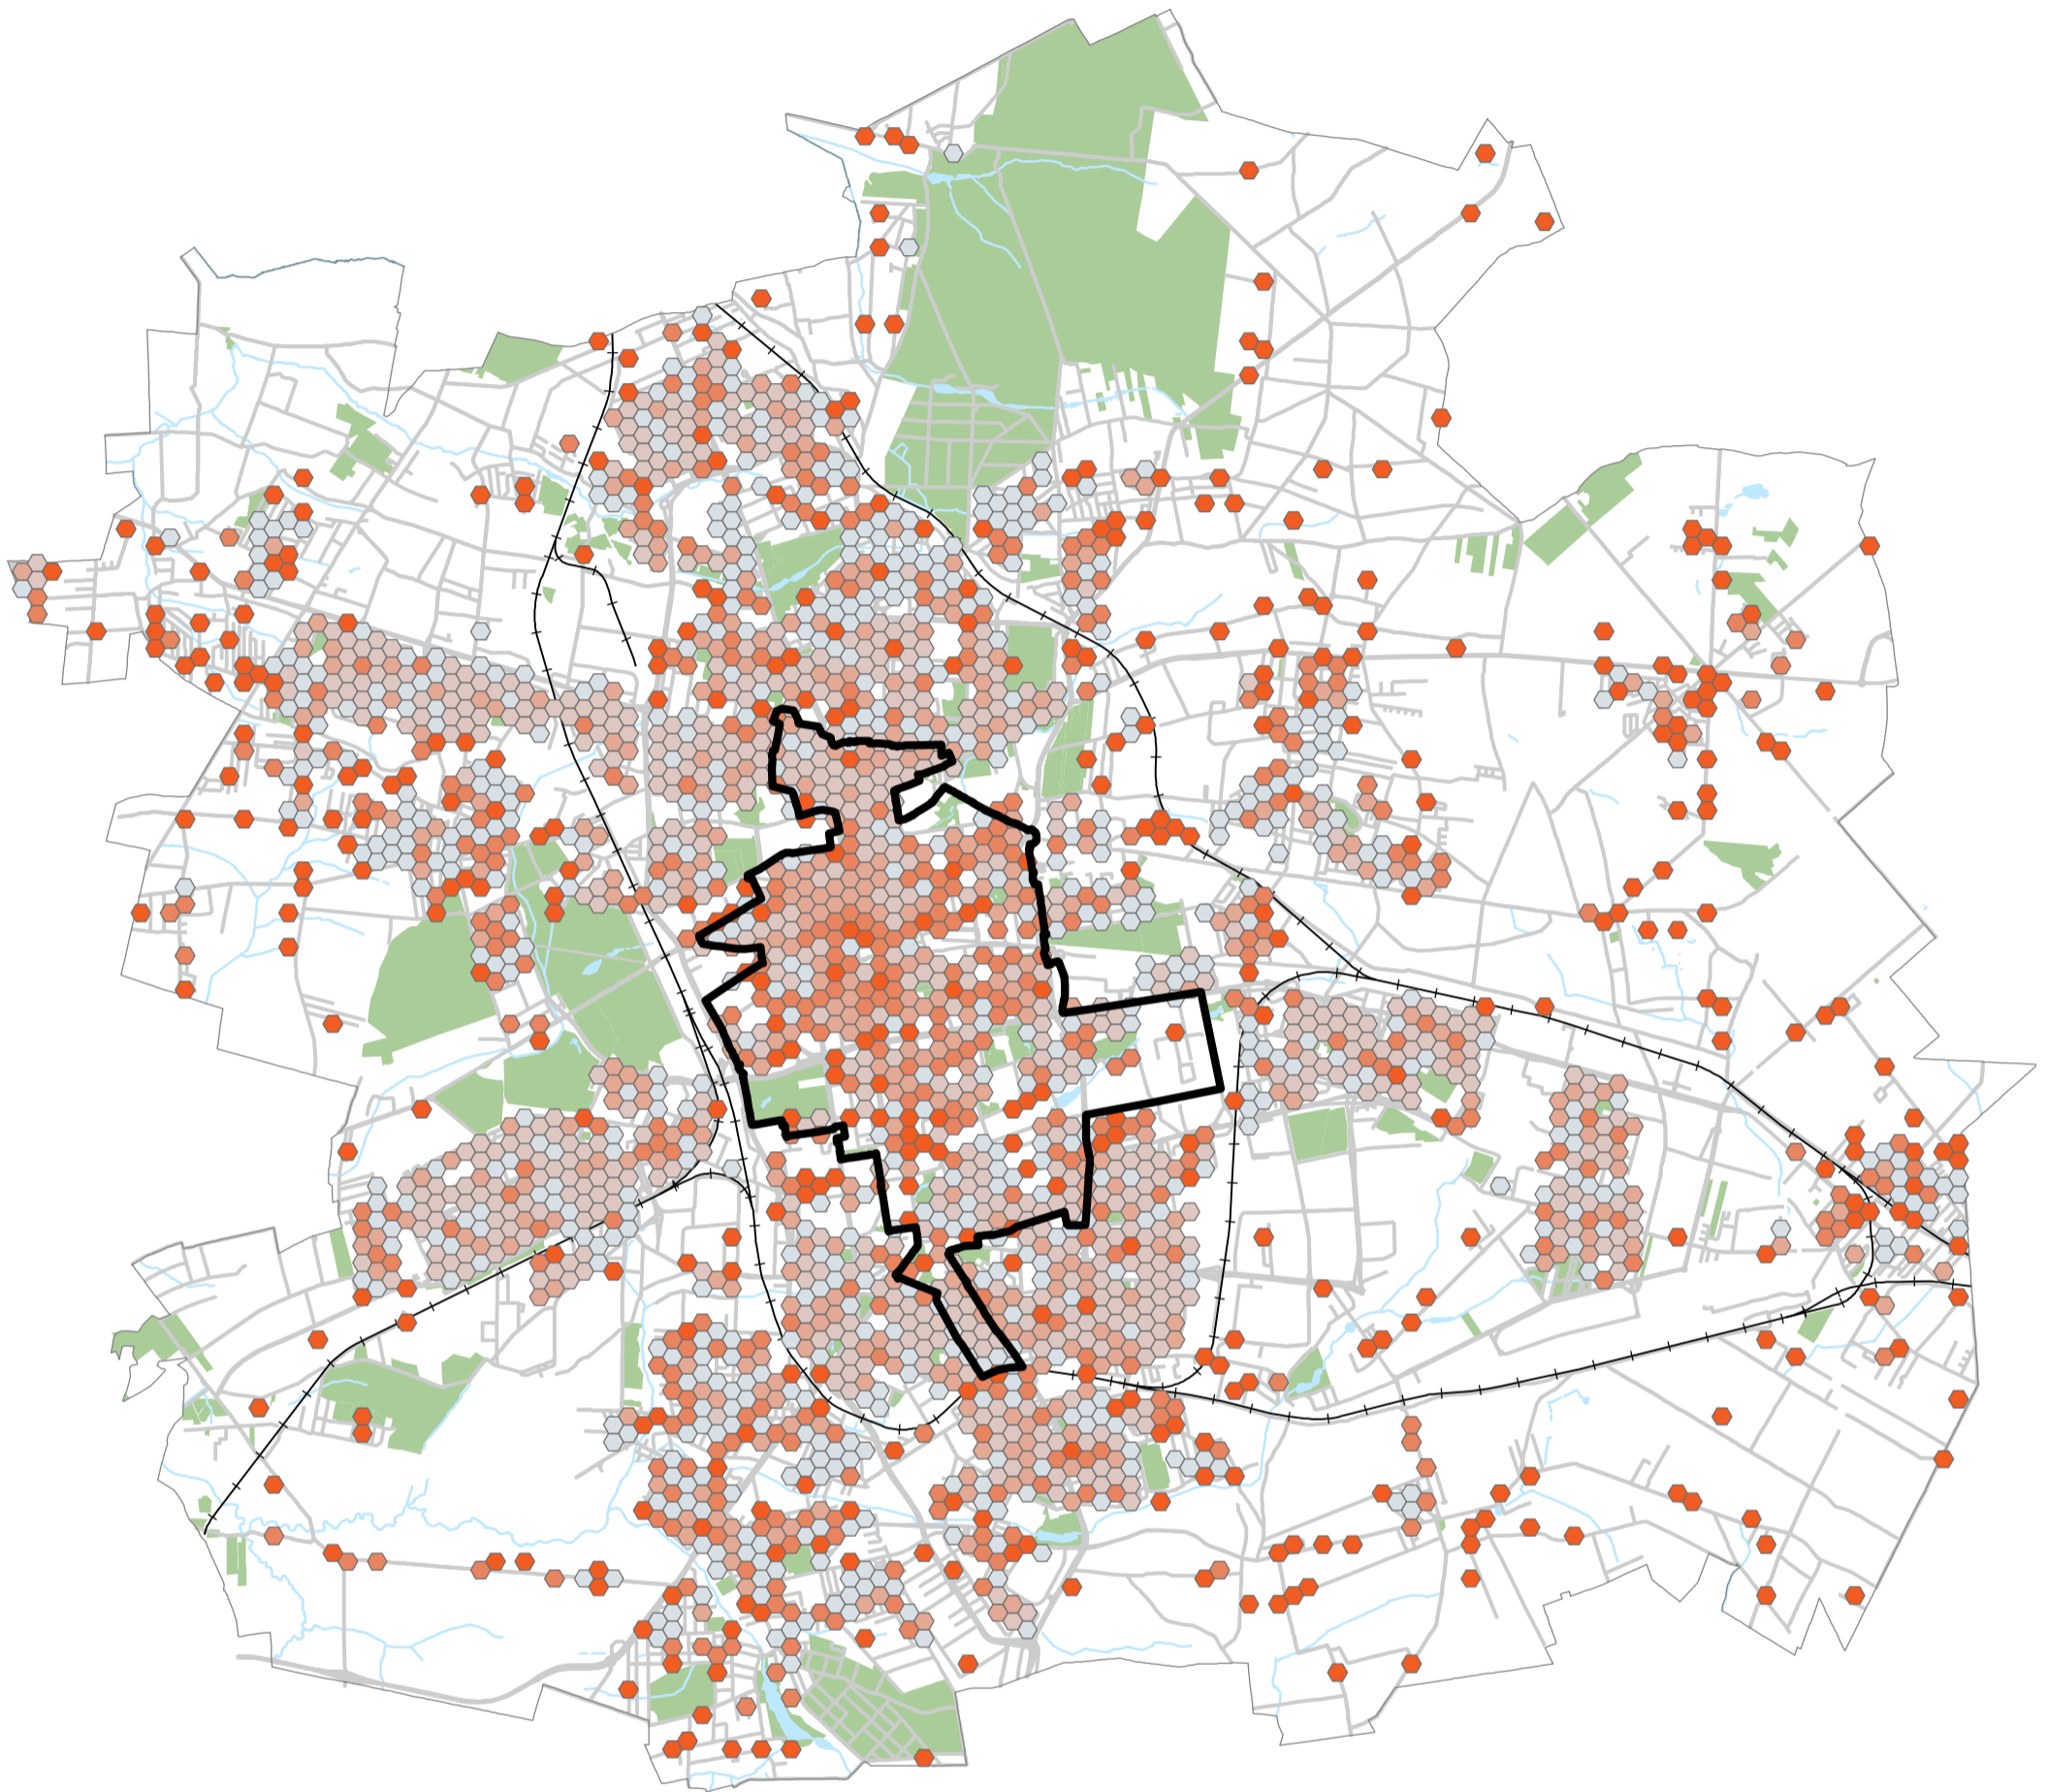

Fundusze Europejskie
Program Regionalny

Unia Europejska
Europejski Fundusz
Rozwoju Regionalnego

Wykonano w ramach realizacji projektu pn.: „Informatyczne usługi przestrzenne w rewitalizowanej strefie wielkomiejskiej miasta Łodzi”

Optymizm gospodarczy (G25)

2021 r.

Liczba nowo zarejestrowanych firm na 1 tys. ludności

ŁÓDZKI OŚRODEK
GEODEZJI