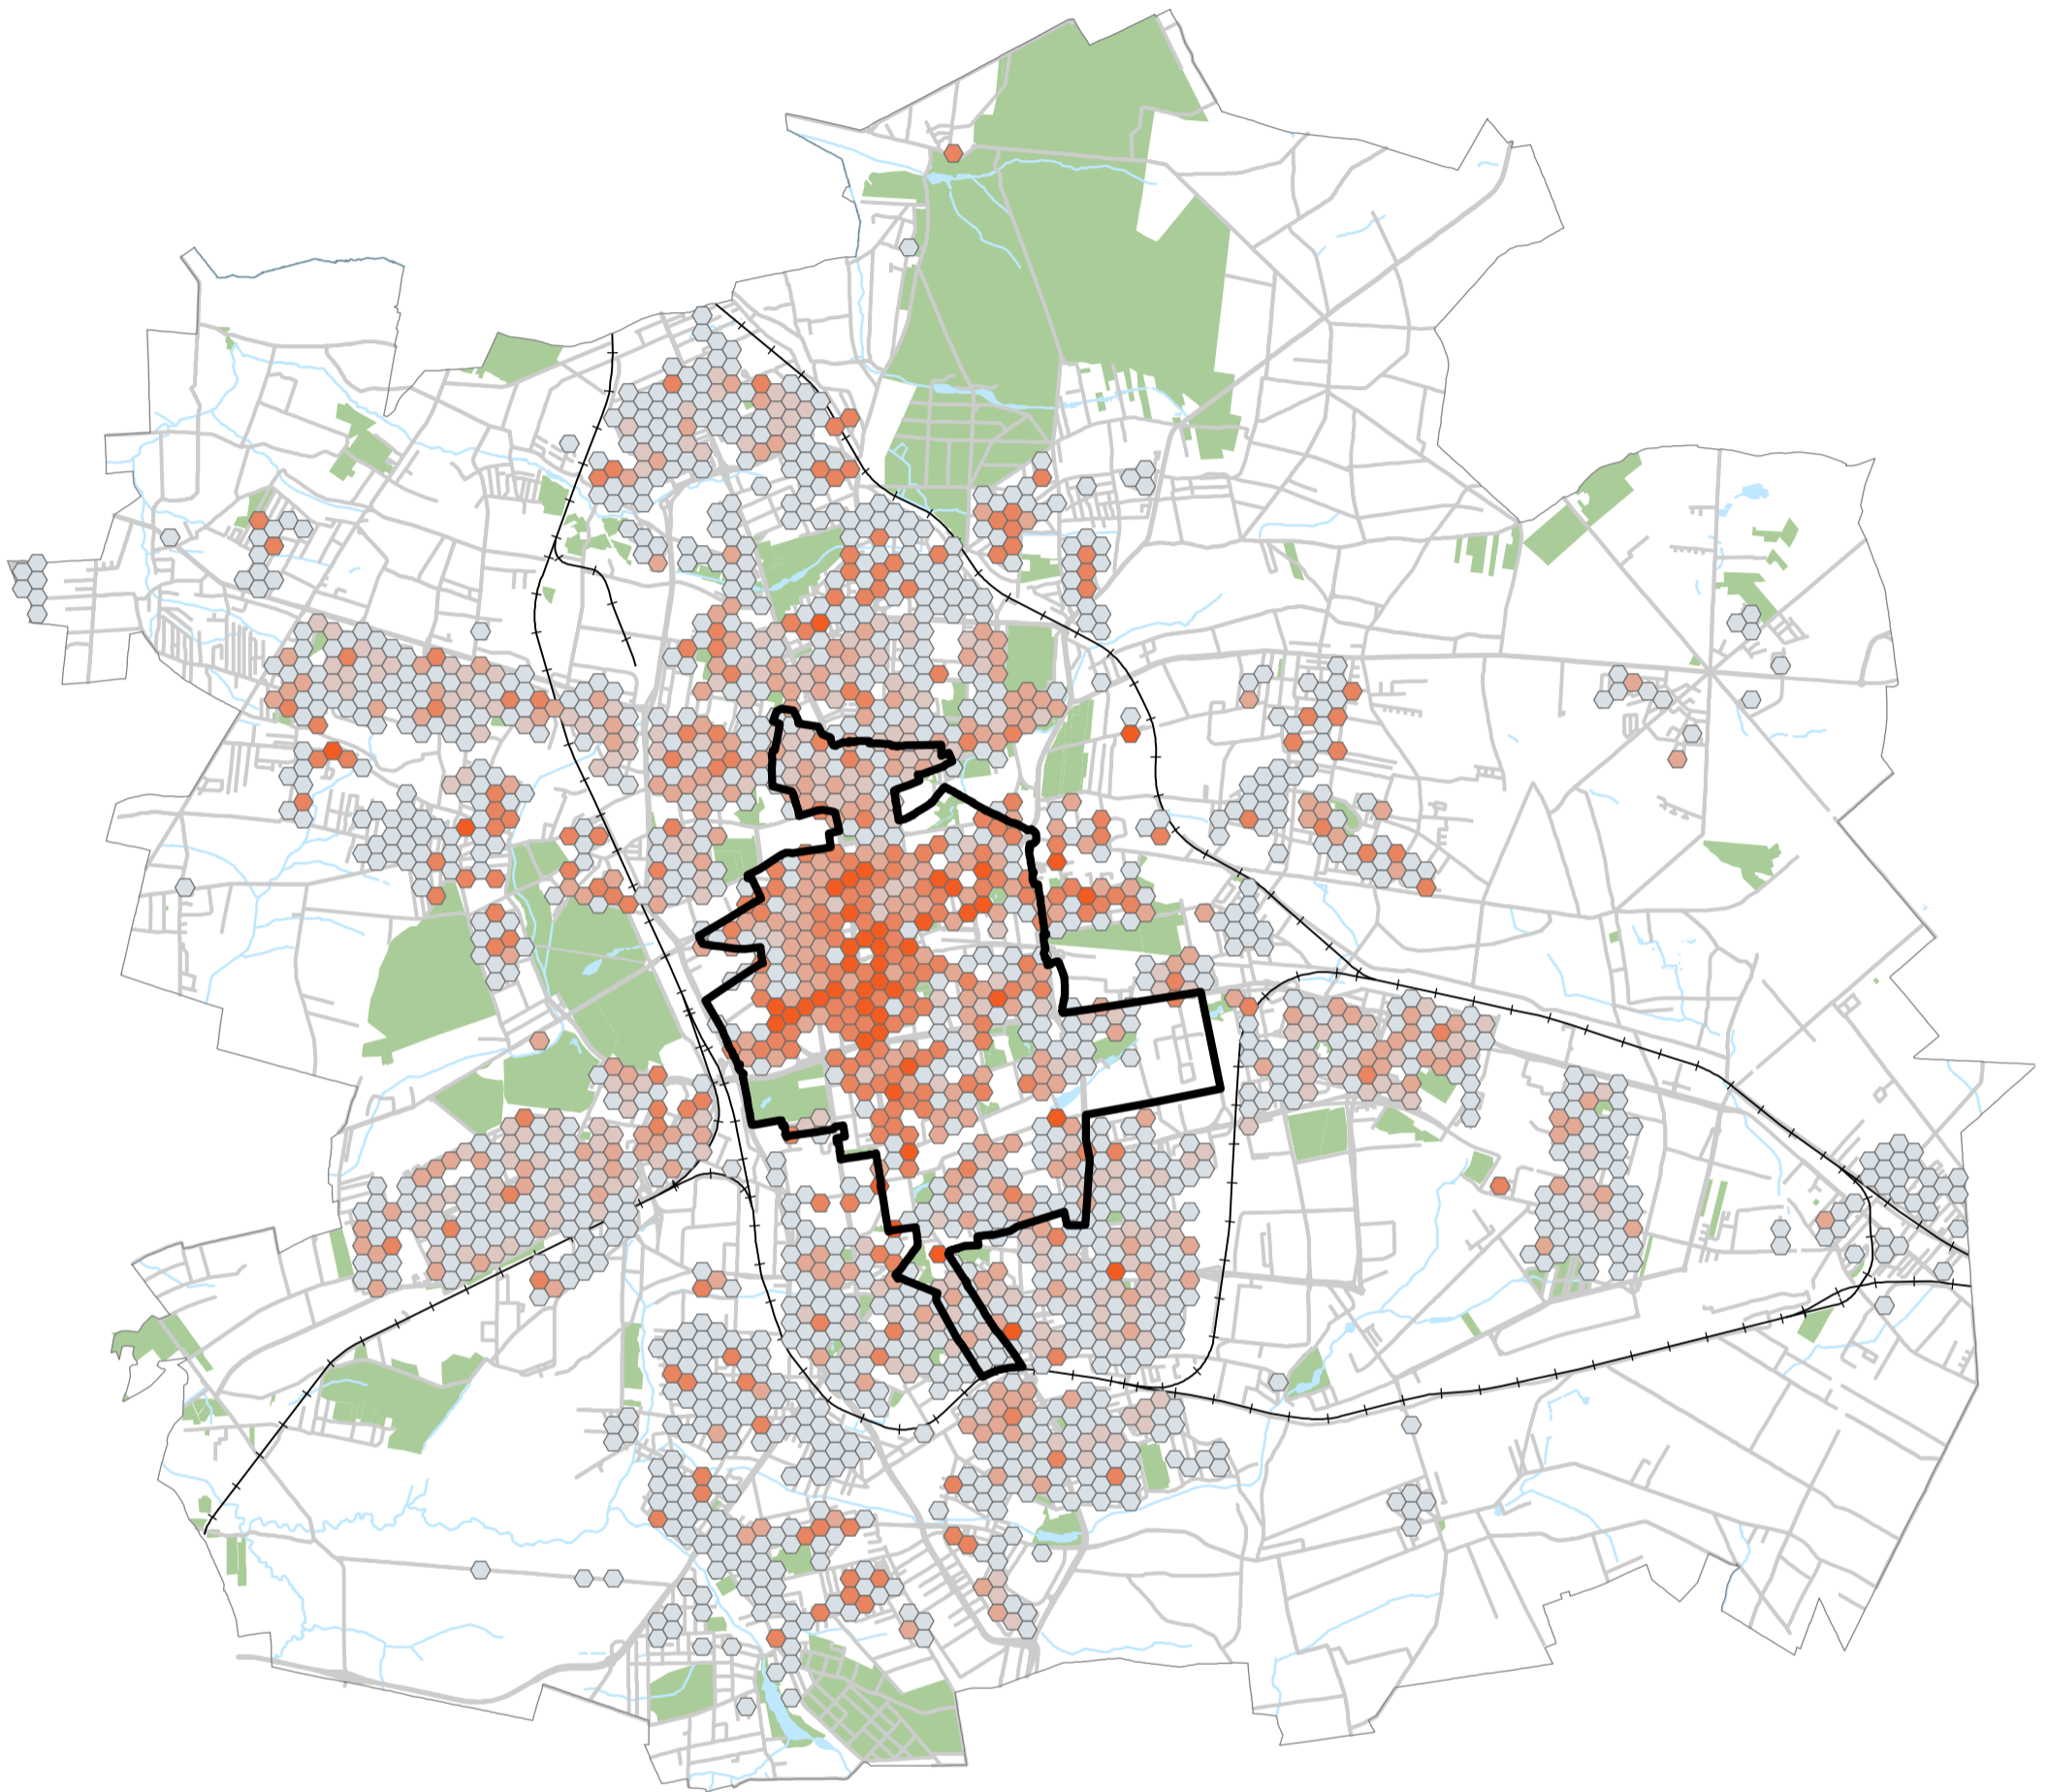

Fundusze Europejskie
Program Regionalny

Unia Europejska
Europejski Fundusz
Rozwoju Regionalnego

Wykonano w ramach realizacji projektu pn.: „Informatyczne usługi przestrzenne w rewitalizowanej strefie wielkomejskiej miasta Łodzi”

Intensywność zrzeszania się obywateli (G26)

2021 r.

Liczba zarejestrowanych organizacji pozarządowych na 10 tys. ludności

ŁÓDZKI OŚRODEK
GEODEZJI