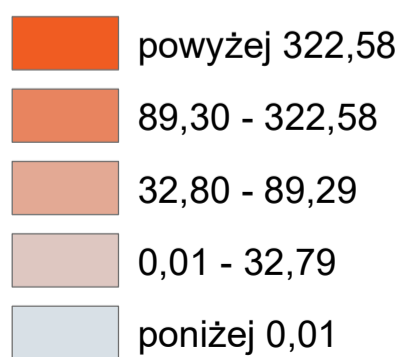

Fundusze Europejskie
Program Regionalny

Unia Europejska
Europejski Fundusz
Rozwoju Regionalnego

Wykonano w ramach realizacji projektu pn.: „Informatyczne usługi przestrzenne w rewitalizowanej strefie wielkomejskiej miasta Łodzi”

Intensywność zrzeszania się obywateli (G26)

2021 r.

Liczba zarejestrowanych organizacji pozarządowych na 10 tys. ludności

ŁÓDZKI OŚRODEK
GEODEZJI