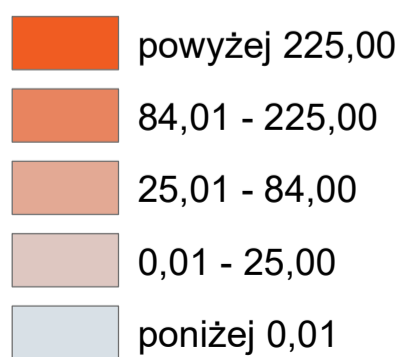

Fundusze Europejskie
Program Regionalny

Unia Europejska
Europejski Fundusz
Rozwoju Regionalnego

Wykonano w ramach realizacji projektu pn.: „Informatyczne usługi przestrzenne w rewitalizowanej strefie wielkowiejskiej miasta Łodzi”

Przyrost potencjału zieleni urządzonej (G29)

2021 r.

Nasadzenia krzewów i drzew w metrach kwadratowych

ŁÓDZKI OŚRODEK
GEODEZJI