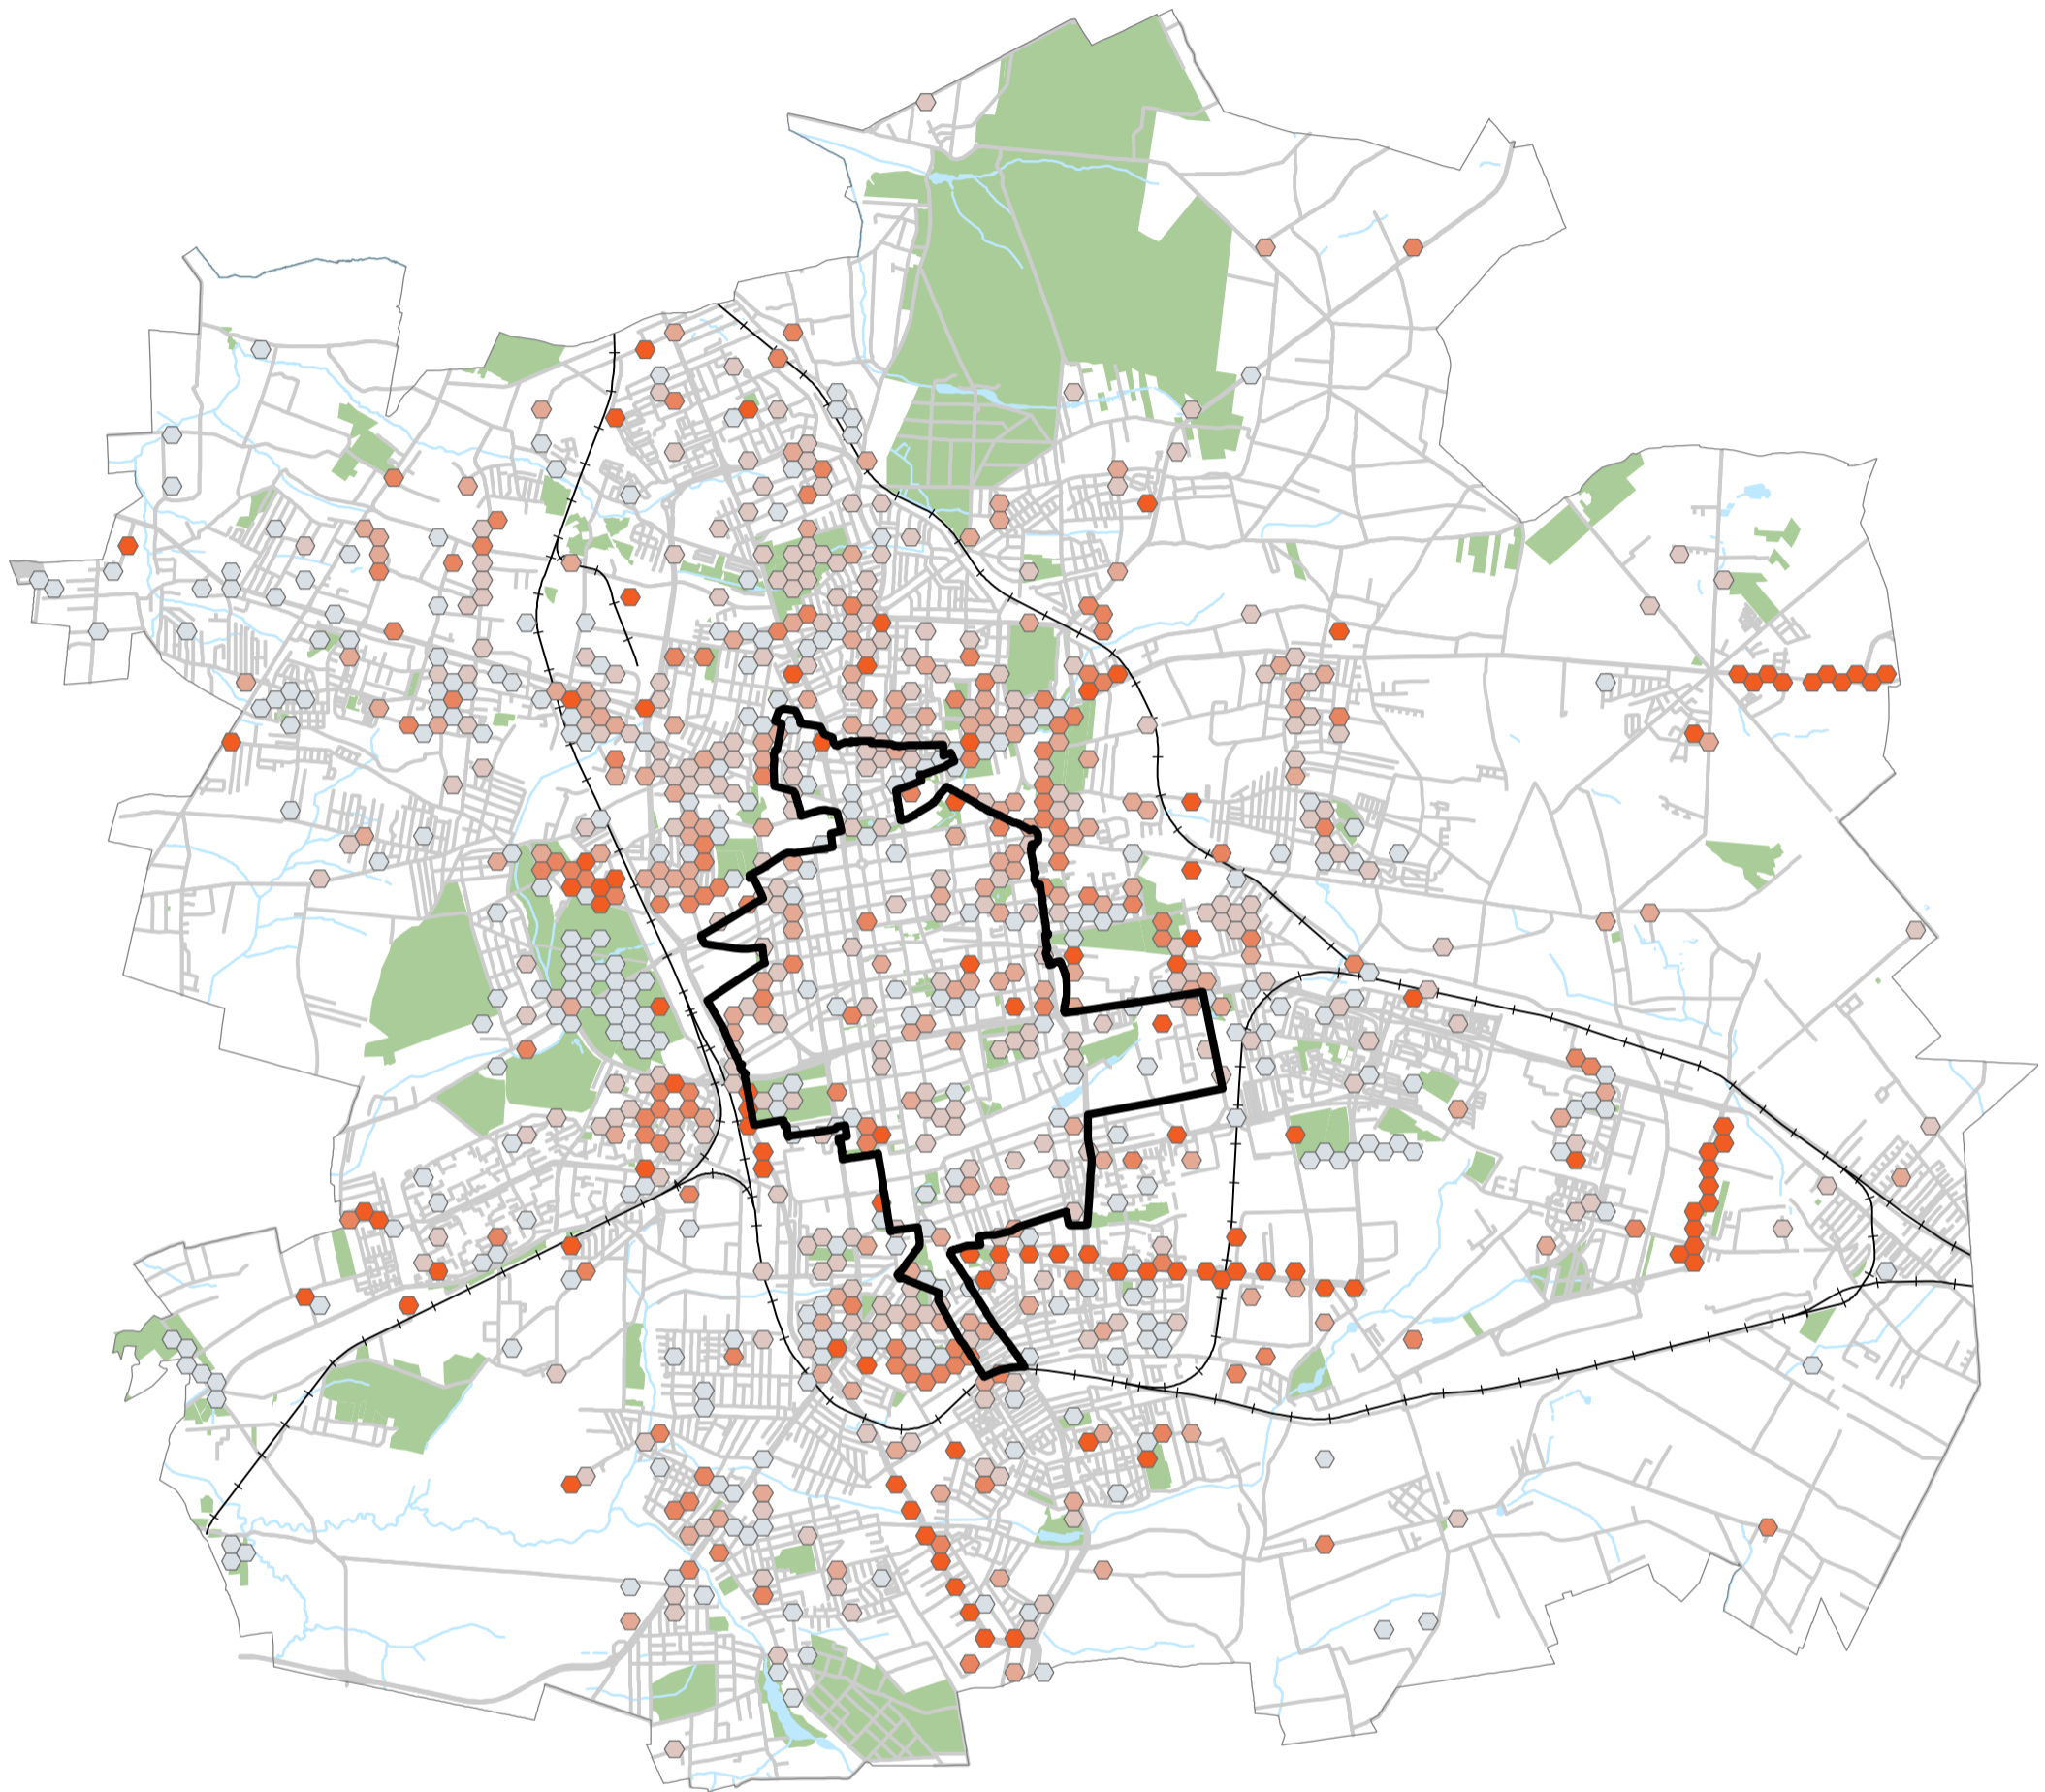

Fundusze Europejskie
Program Regionalny

Unia Europejska
Europejski Fundusz
Rozwoju Regionalnego

Wykonano w ramach realizacji projektu pn.: „Informatyczne usługi przestrzenne w rewitalizowanej strefie wielkowiejskiej miasta Łodzi”

Przyrost potencjału zieleni urządzonej (G29)

2021 r.

Nasadzenia krzewów i drzew w metrach kwadratowych

ŁÓDZKI OŚRODEK
GEODEZJI