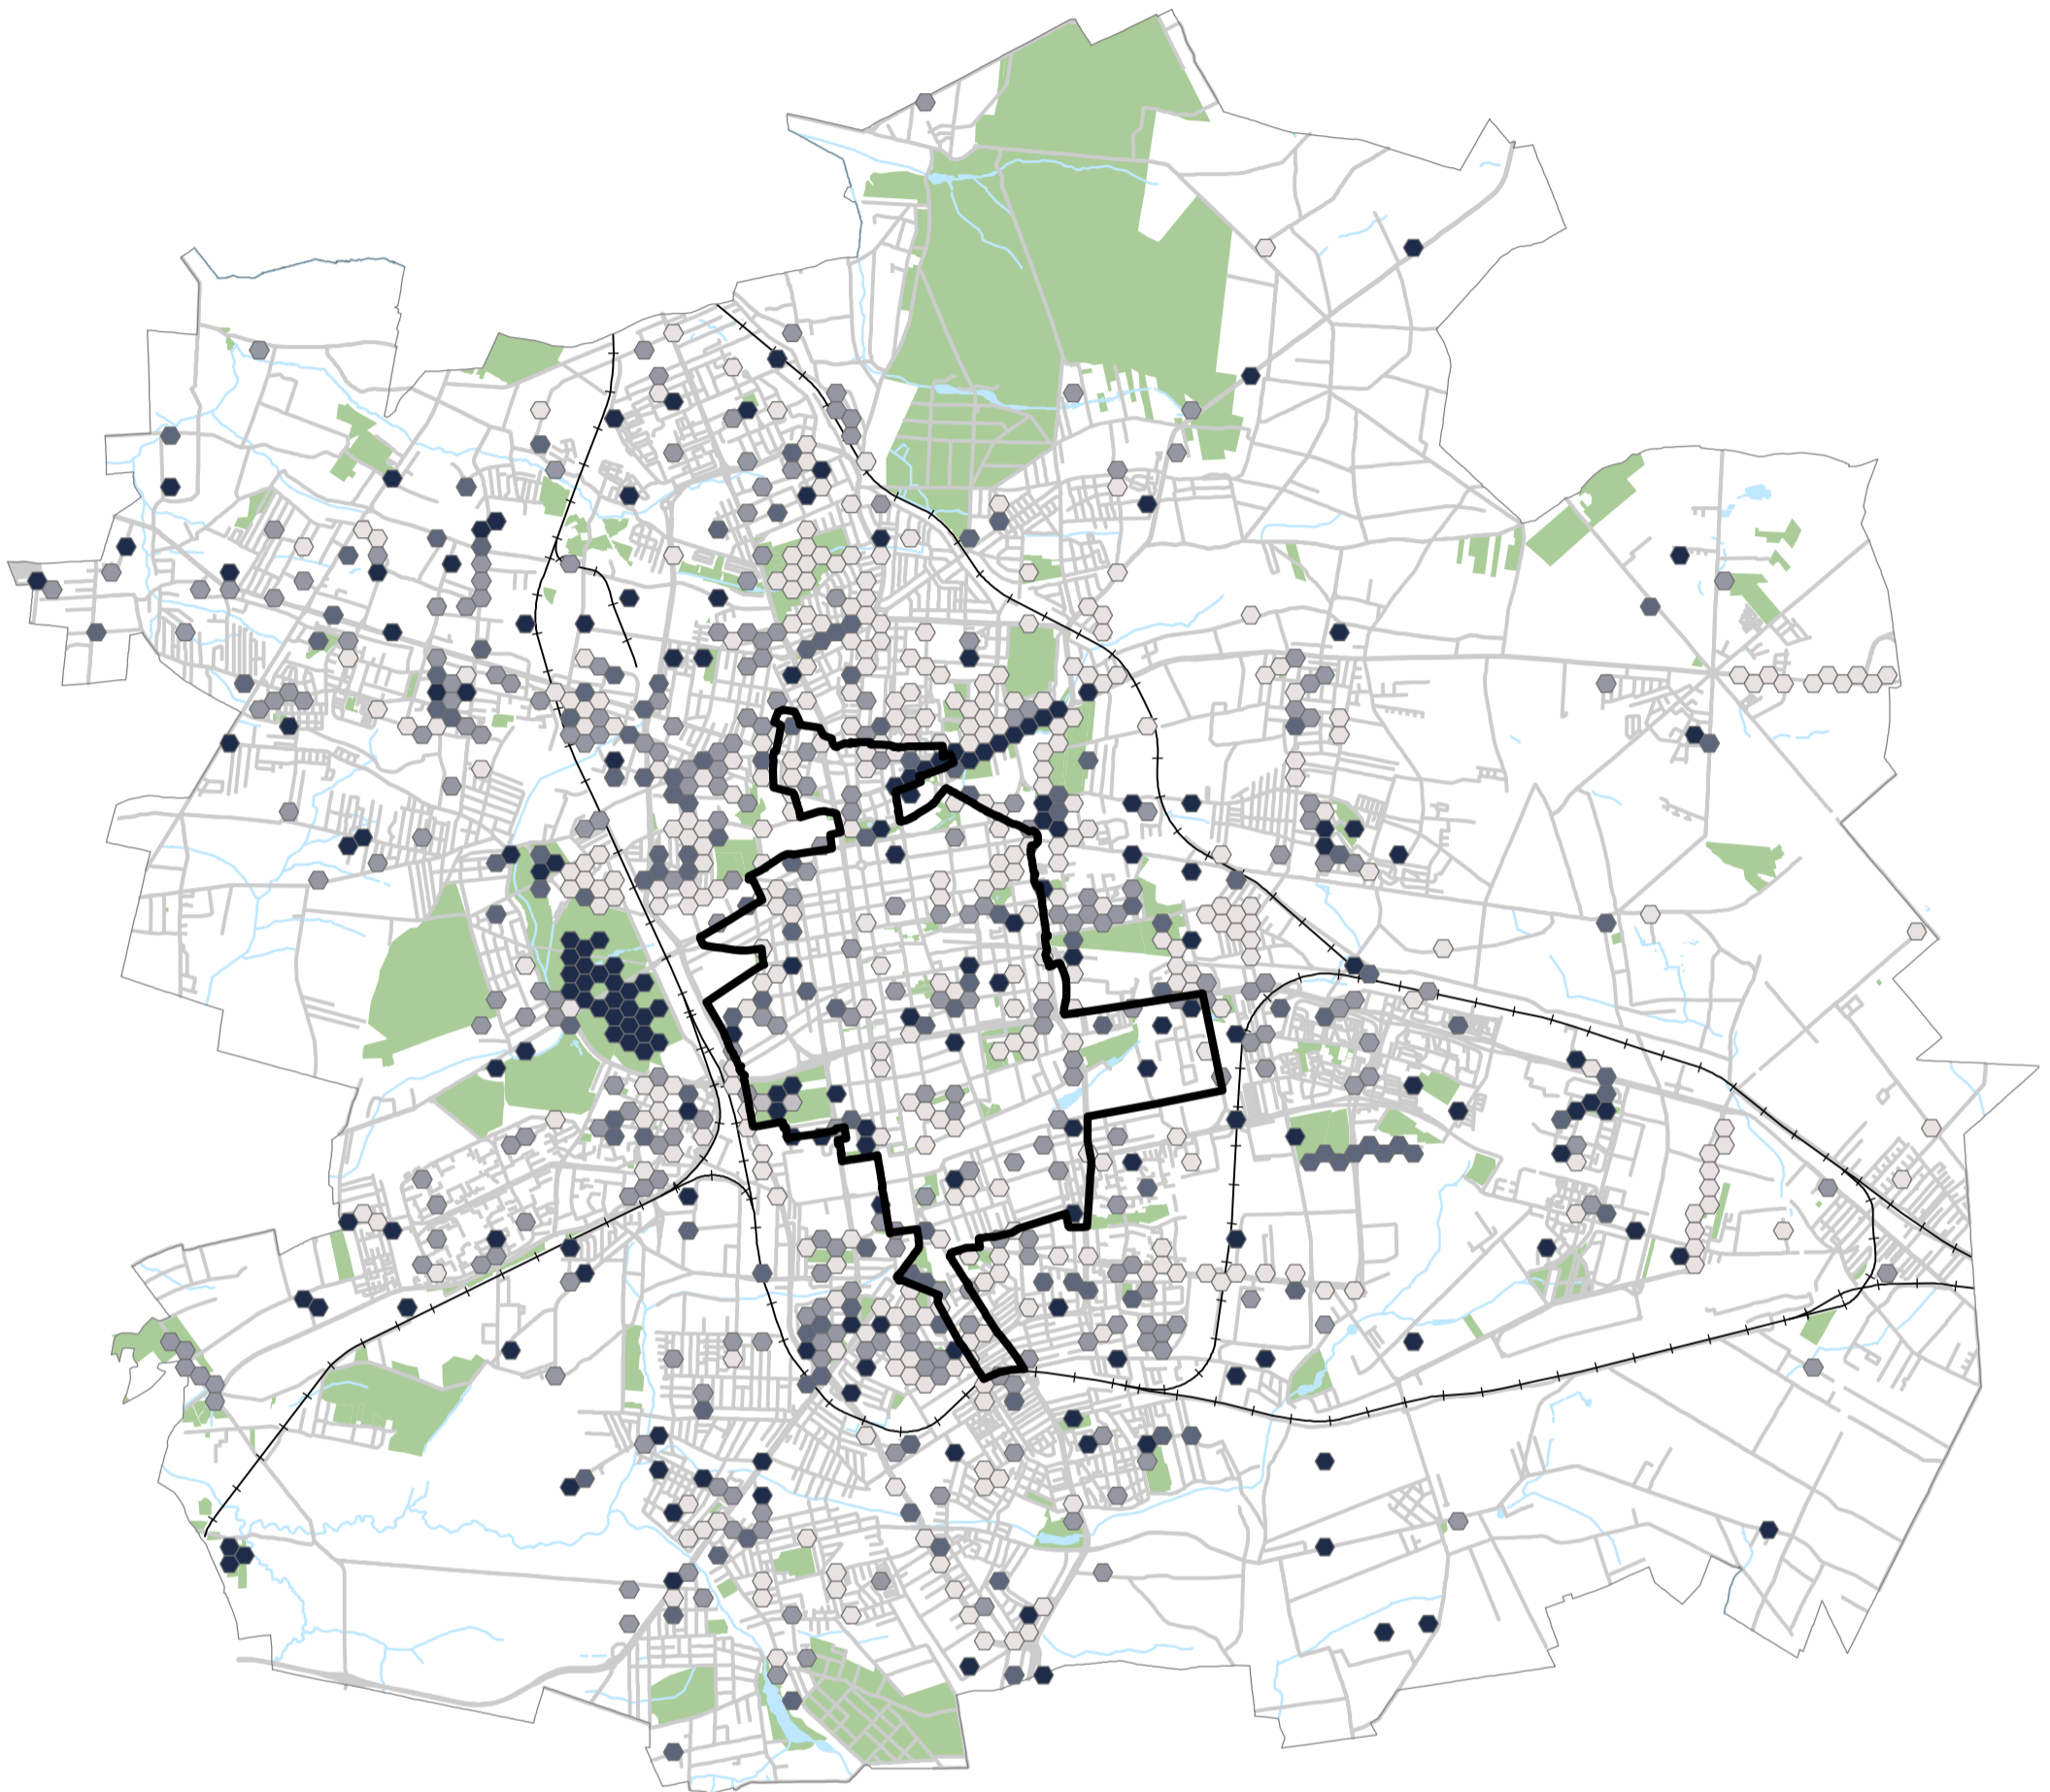

Fundusze Europejskie
Program Regionalny

Unia Europejska
Europejski Fundusz
Rozwoju Regionalnego

Wykonano w ramach realizacji projektu pn.: „Informatyczne usługi przestrzenne w rewitalizowanej strefie wielkowiejskiej miasta Łodzi”

Ubytki potencjału zieleni urządzonej (G28)

2021 r.

Usunięcia krzewów i drzew w metrach kwadratowych

ŁÓDZKI OŚRODEK
GEODEZJI