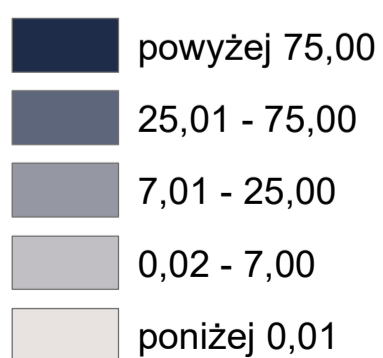

Fundusze Europejskie
Program Regionalny

Unia Europejska
Europejski Fundusz
Rozwoju Regionalnego

Wykonano w ramach realizacji projektu pn.: „Informatyczne usługi przestrzenne w rewitalizowanej strefie wielkowiejskiej miasta Łodzi”

Ubytki potencjału zieleni urządzonej (G28)

2021 r.

Usunięcia krzewów i drzew w metrach kwadratowych

ŁÓDZKI OŚRODEK
GEODEZJI