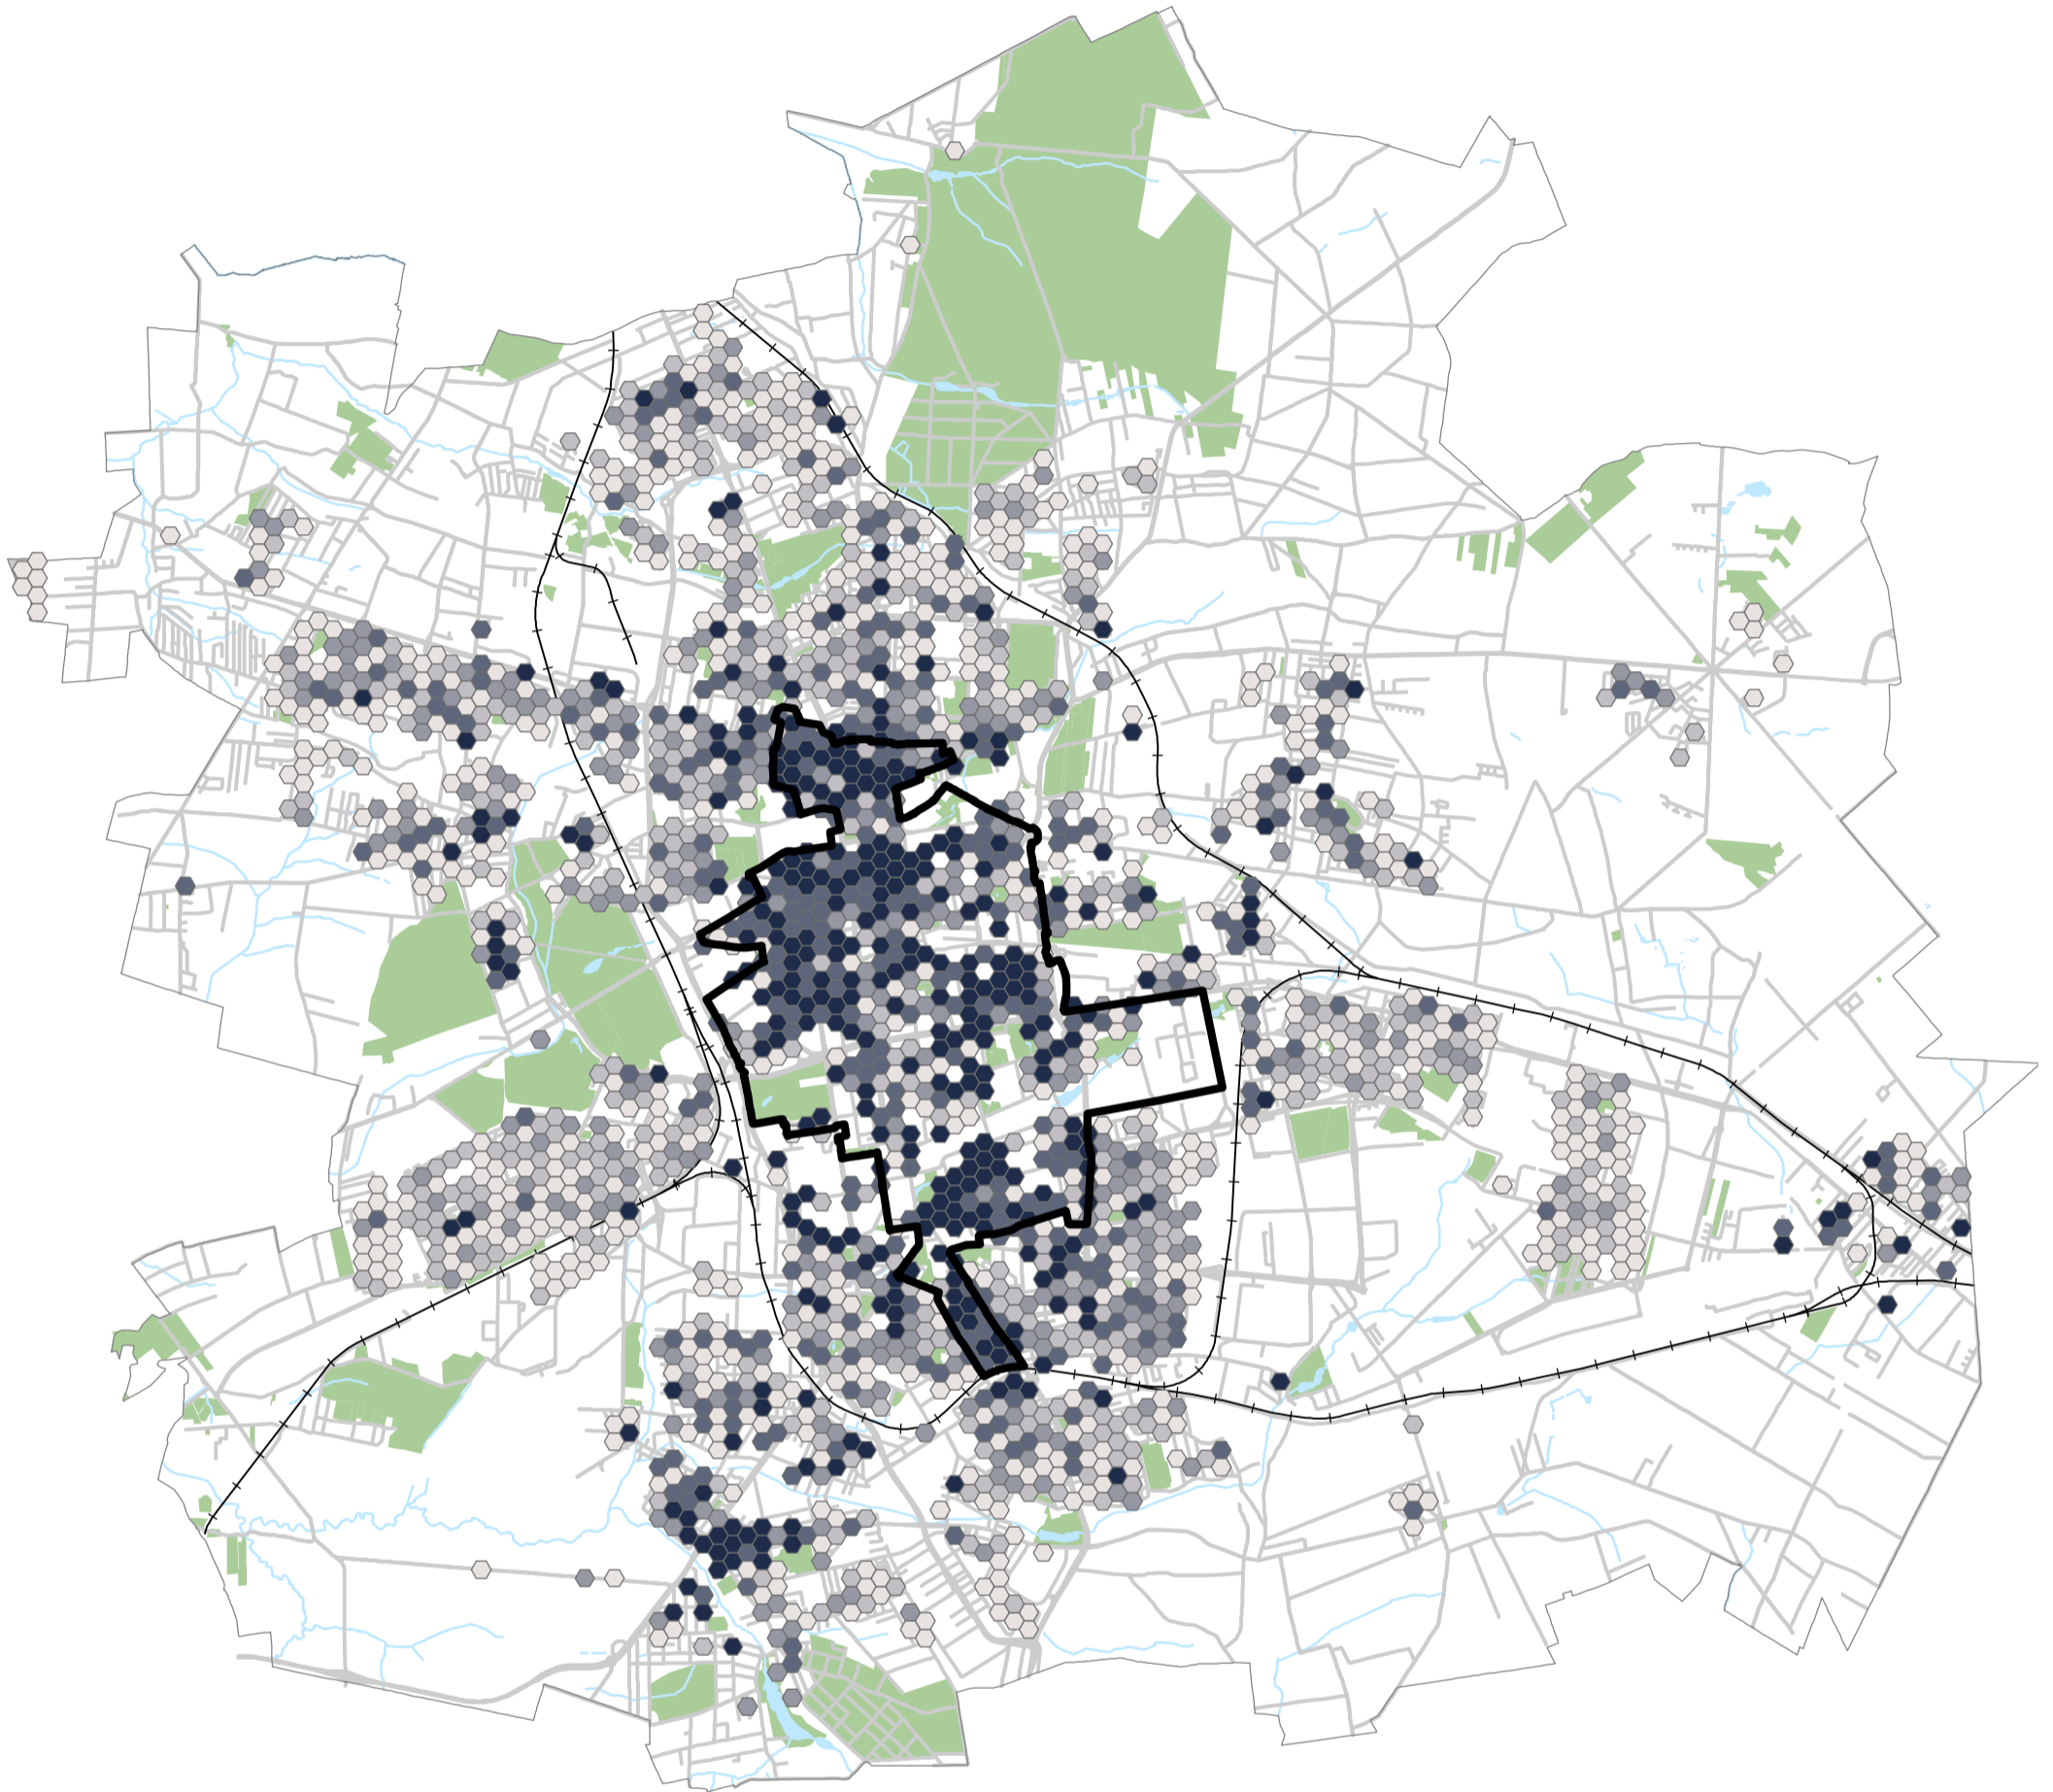

Wykonano w ramach realizacji projektu pn.: „Informatyczne usługi przestrzenne w rewitalizowanej strefie wielkowiejskiej miasta Łodzi”

Natężenie bezrobocia ogółem (G2)

2021 r.

Liczba bezrobotnych ogółem przypadająca na 1 tys. ludności w wieku produkcyjnym