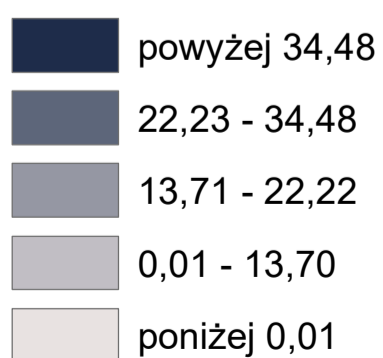

Fundusze Europejskie
Program Regionalny

Unia Europejska
Europejski Fundusz
Rozwoju Regionalnego

Wykonano w ramach realizacji projektu pn.: „Informatyczne usługi przestrzenne w rewitalizowanej strefie wielkomińskiej miasta Łodzi”

Natężenie bezrobocia wśród młodych (G3)

2021 r.

Liczba bezrobotnych do 35 roku życia przypadająca na 1 tys. ludności w wieku produkcyjnym

ŁÓDZKI OŚRODEK
GEODEZJI