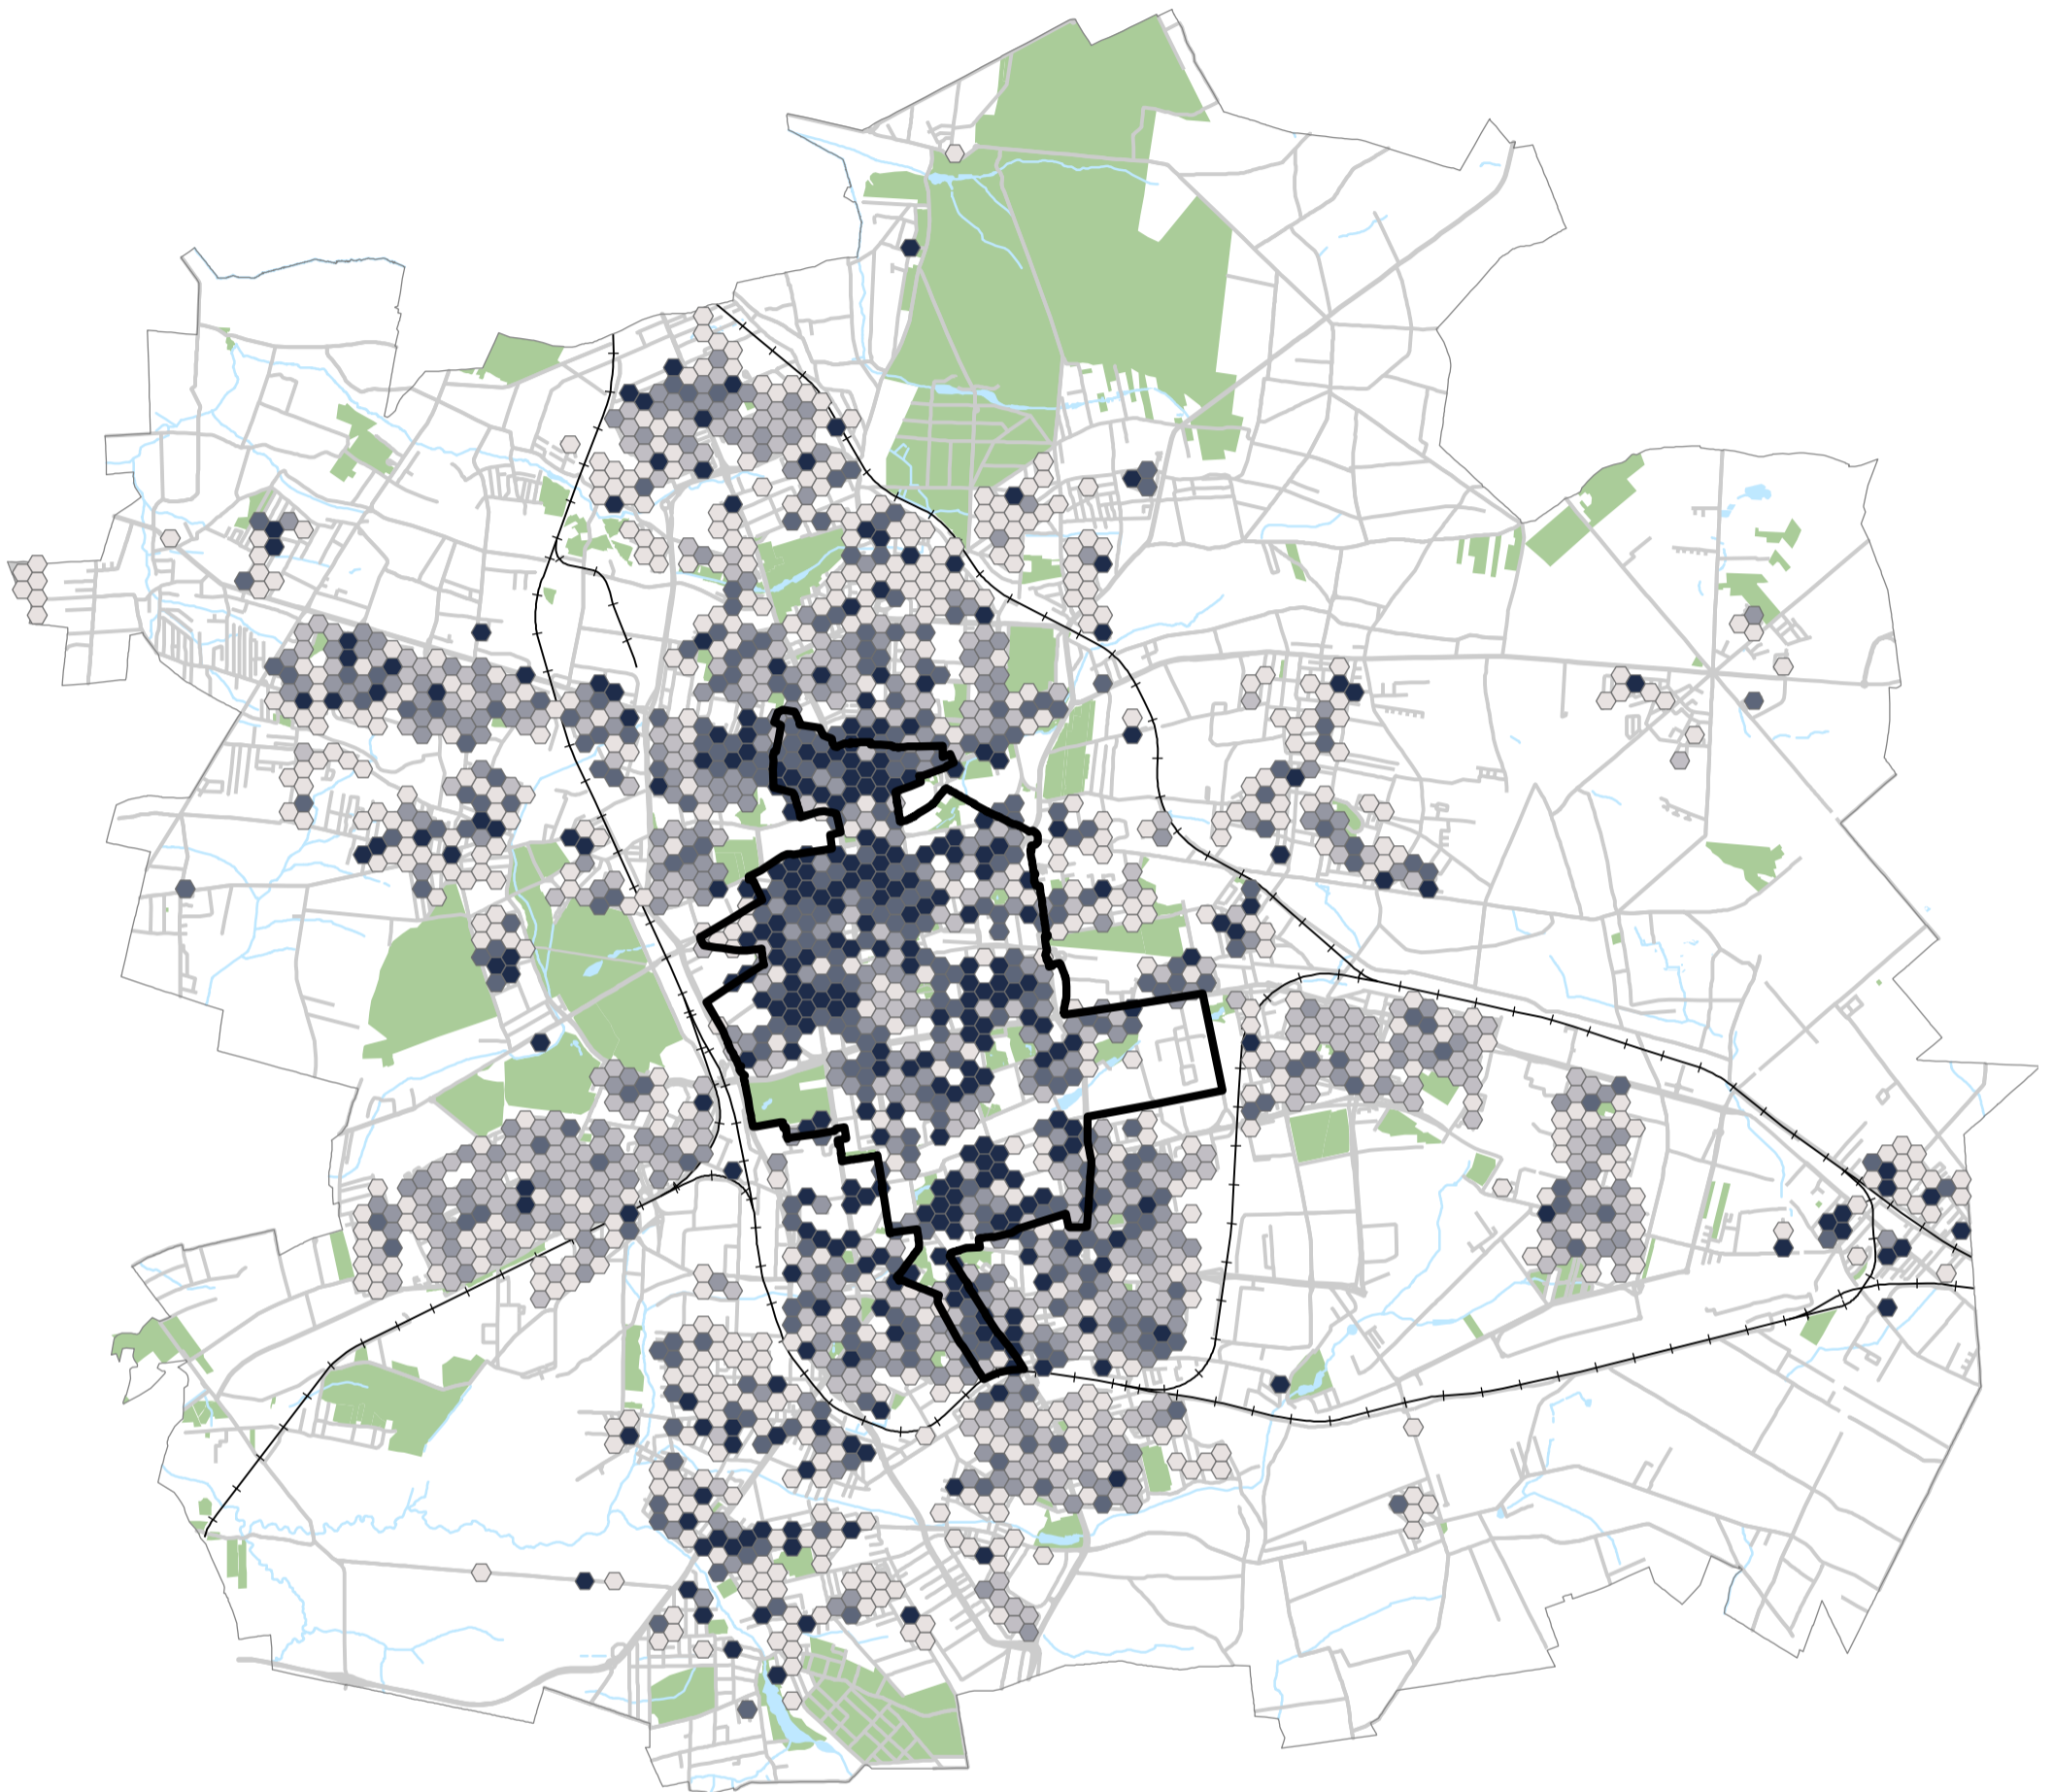

Fundusze Europejskie
Program Regionalny

Unia Europejska
Europejski Fundusz
Rozwoju Regionalnego

Wykonano w ramach realizacji projektu pn.: „Informatyczne usługi przestrzenne w rewitalizowanej strefie wielkomińskiej miasta Łodzi”

Natężenie bezrobocia wśród młodych (G3)

2021 r.

Liczba bezrobotnych do 35 roku życia przypadająca na 1 tys. ludności w wieku produkcyjnym

ŁÓDZKI OŚRODEK
GEODEZJI