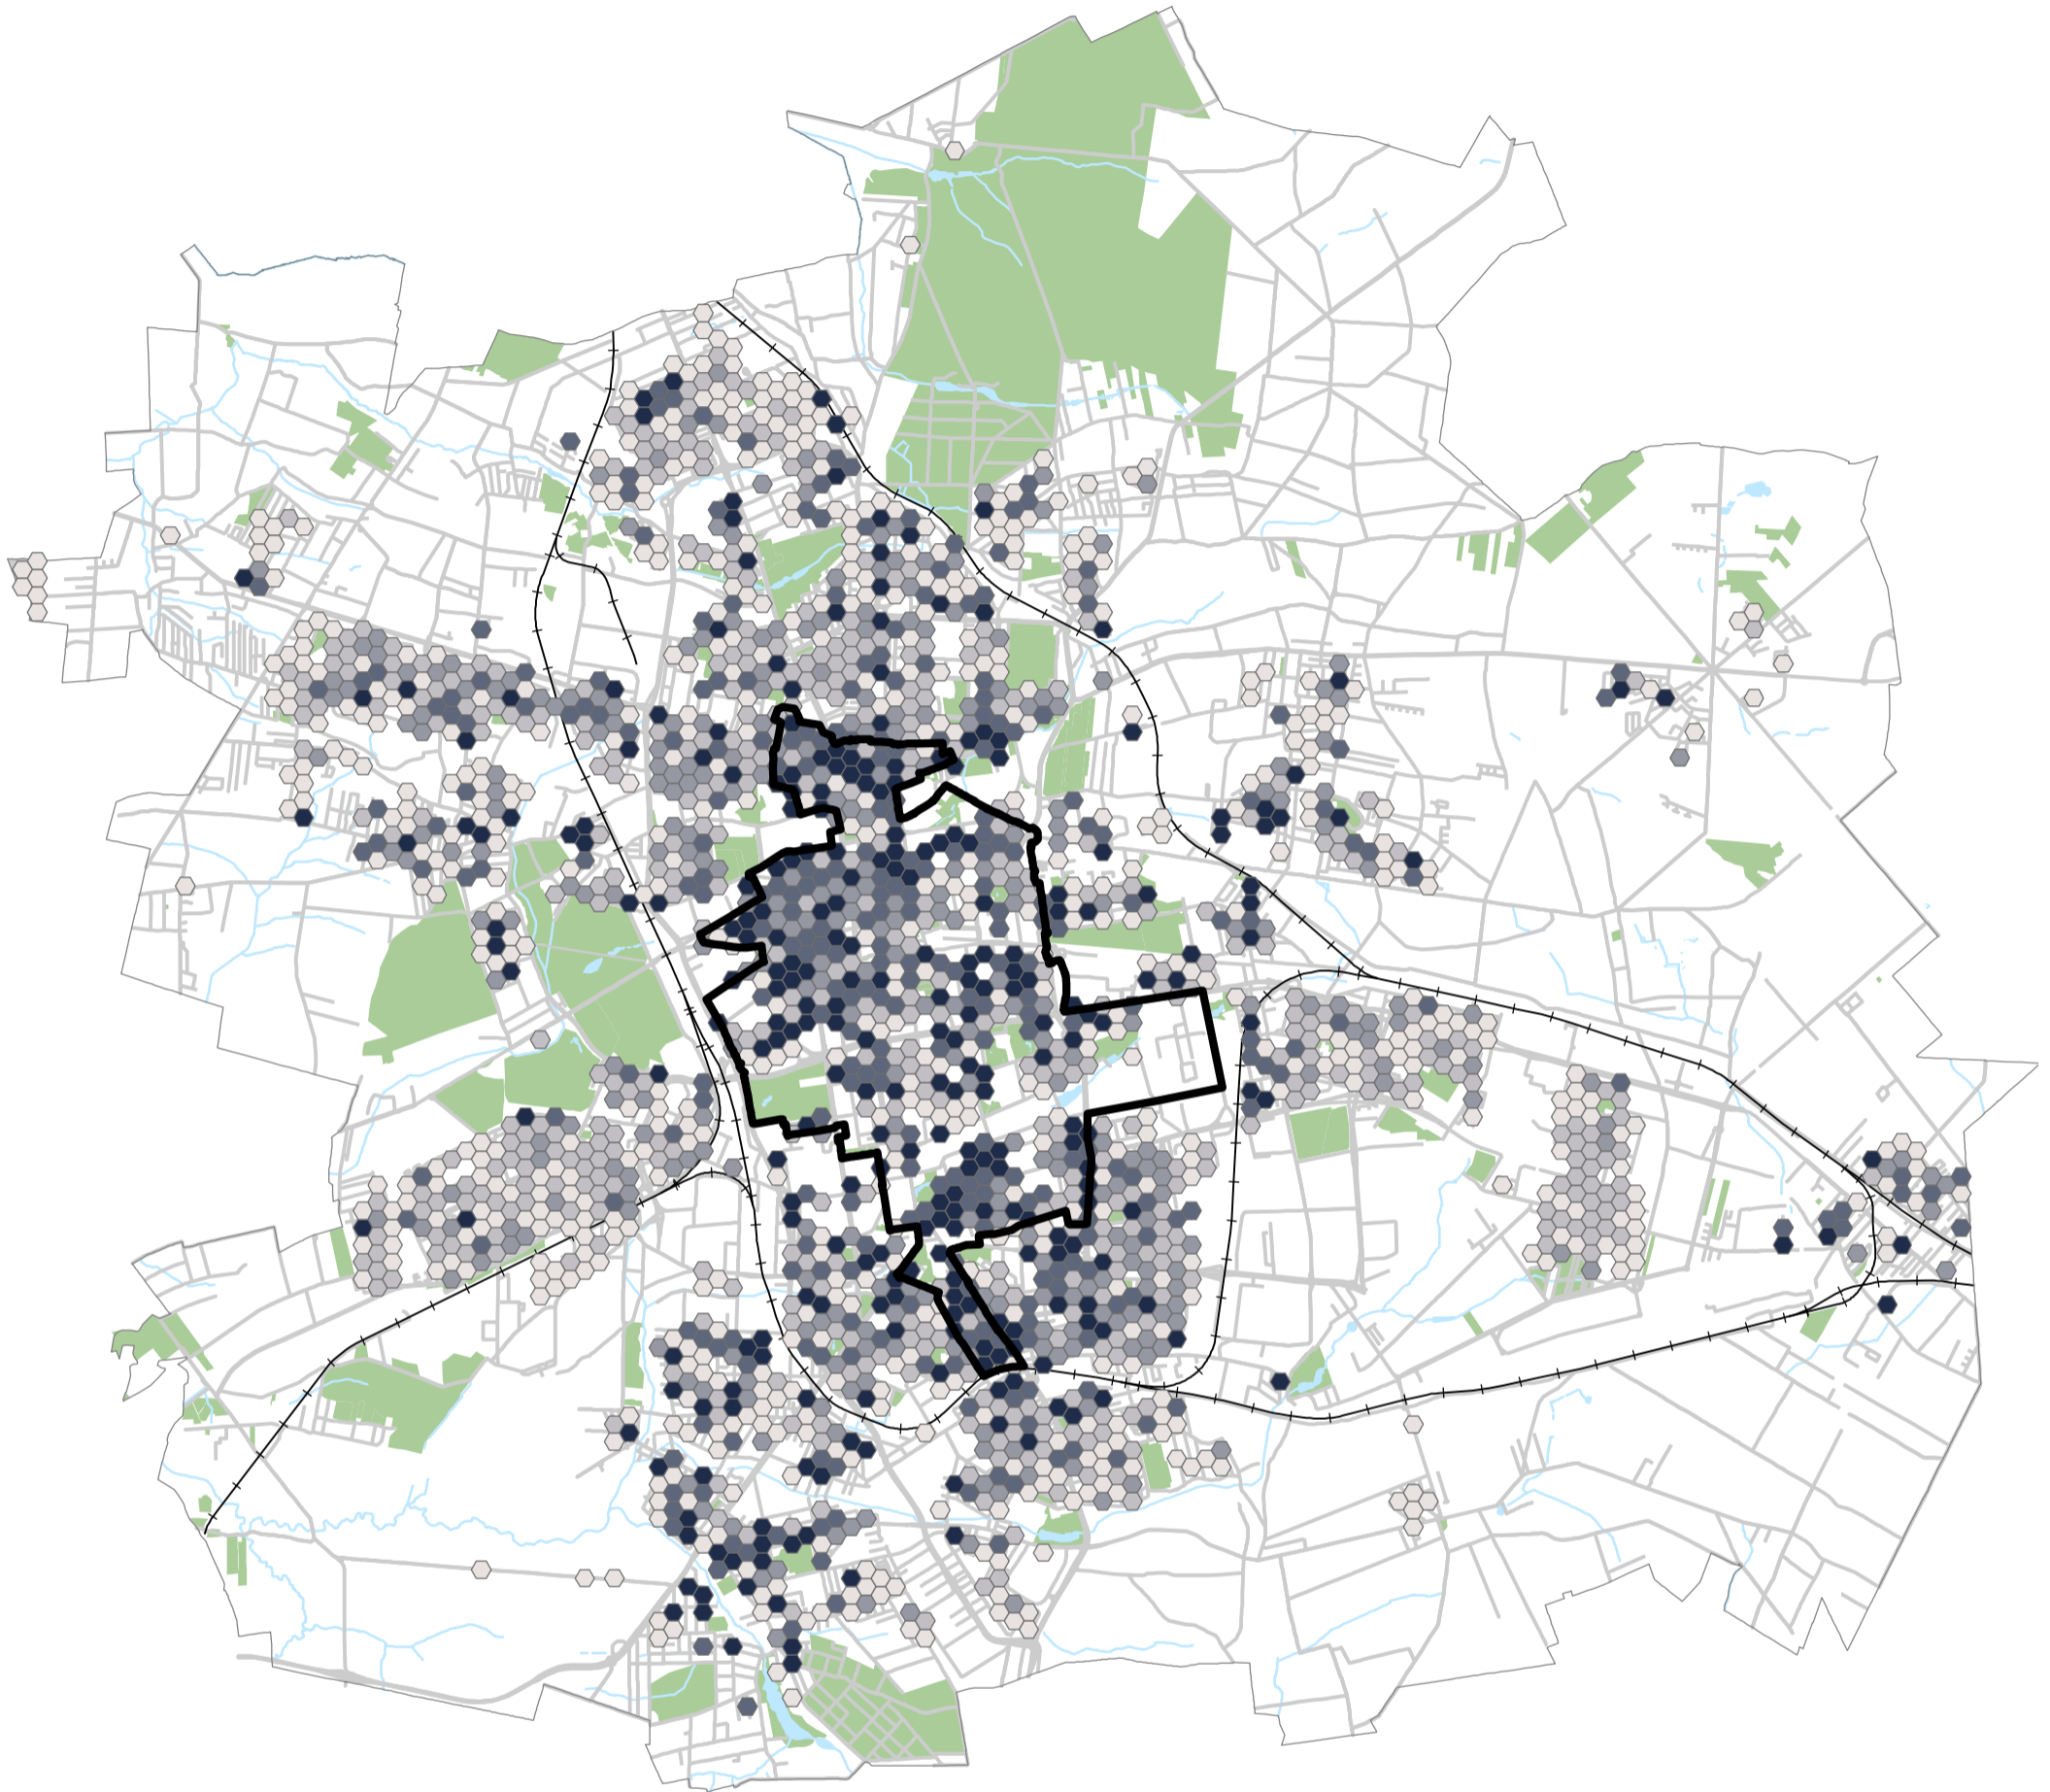

Fundusze Europejskie  
Program Regionalny

Unia Europejska  
Europejski Fundusz  
Rozwoju Regionalnego

Wykonano w ramach realizacji projektu pn.: „Informatyczne usługi przestrzenne w rewitalizowanej strefie wielkowiejskiej miasta Łodzi”

## Natężenie bezrobocia w grupie +50 (G4)

2021 r.

Liczba bezrobotnych po 50 roku życia przypadająca na 1 tys. ludności w wieku produkcyjnym

ŁÓDZKI OŚRODEK  
GEODEZJI