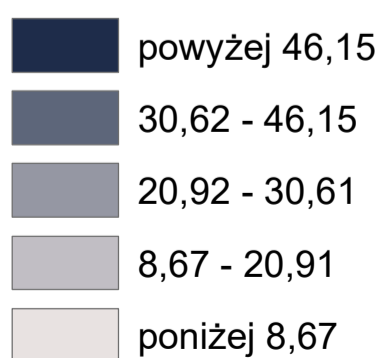

Fundusze Europejskie  
Program Regionalny

Unia Europejska  
Europejski Fundusz  
Rozwoju Regionalnego

Wykonano w ramach realizacji projektu pn.: „Informatyczne usługi przestrzenne w rewitalizowanej strefie wielkowiejskiej miasta Łodzi”

## Natężenie bezrobocia w grupie +50 (G4)

2021 r.

Liczba bezrobotnych po 50 roku życia przypadająca na 1 tys. ludności w wieku produkcyjnym

ŁÓDZKI OŚRODEK  
GEODEZJI