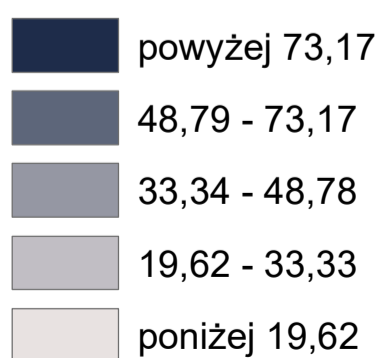

Fundusze Europejskie
Program Regionalny

Unia Europejska
Europejski Fundusz
Rozwoju Regionalnego

Wykonano w ramach realizacji projektu pn.: „Informatyczne usługi przestrzenne w rewitalizowanej strefie wielkowiejskiej miasta Łodzi”

Natężenie bezrobocia długotrwałego (G5)

2021 r.

Liczba bezrobotnych długotrwanie przypadająca na 1 tys. ludności w wieku produkcyjnym

ŁÓDZKI OŚRODEK
GEODEZJI