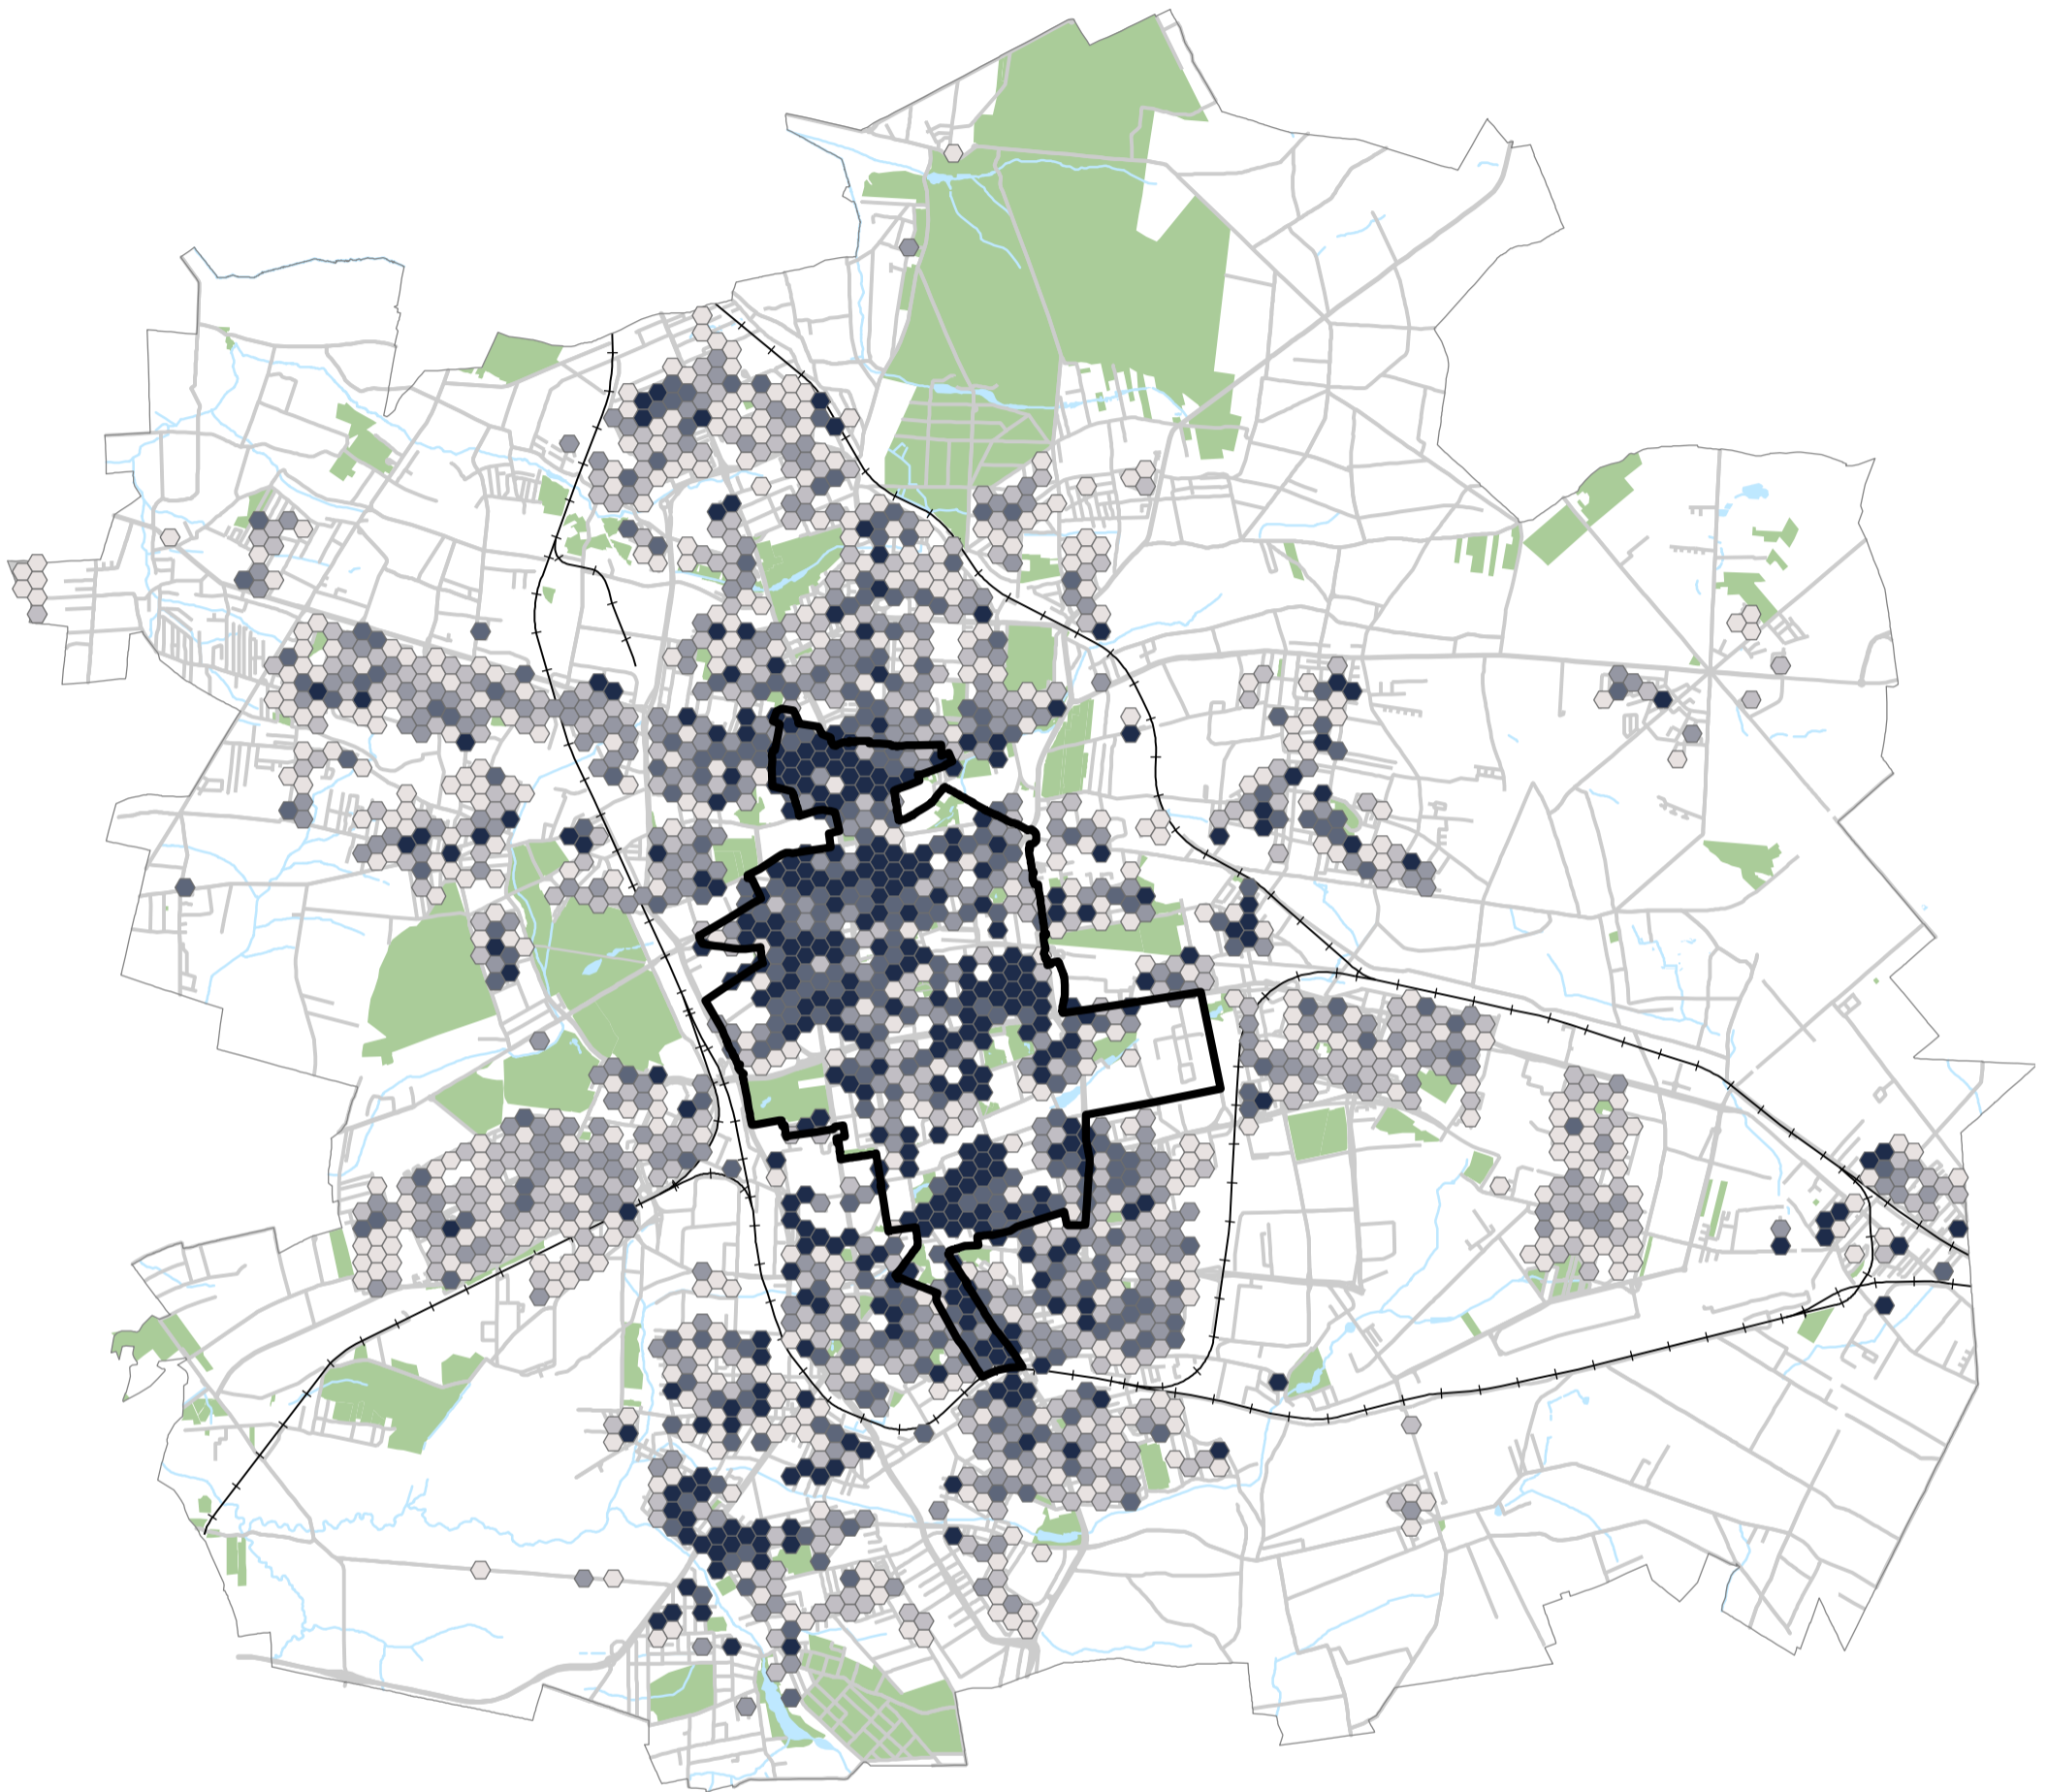

Fundusze Europejskie
Program Regionalny

Unia Europejska
Europejski Fundusz
Rozwoju Regionalnego

Wykonano w ramach realizacji projektu pn.: „Informatyczne usługi przestrzenne w rewitalizowanej strefie wielkowiejskiej miasta Łodzi”

Natężenie bezrobocia długotrwałego (G5)

2021 r.

Liczba bezrobotnych długotrwanie przypadająca na 1 tys. ludności w wieku produkcyjnym

ŁÓDZKI OŚRODEK
GEODEZJI