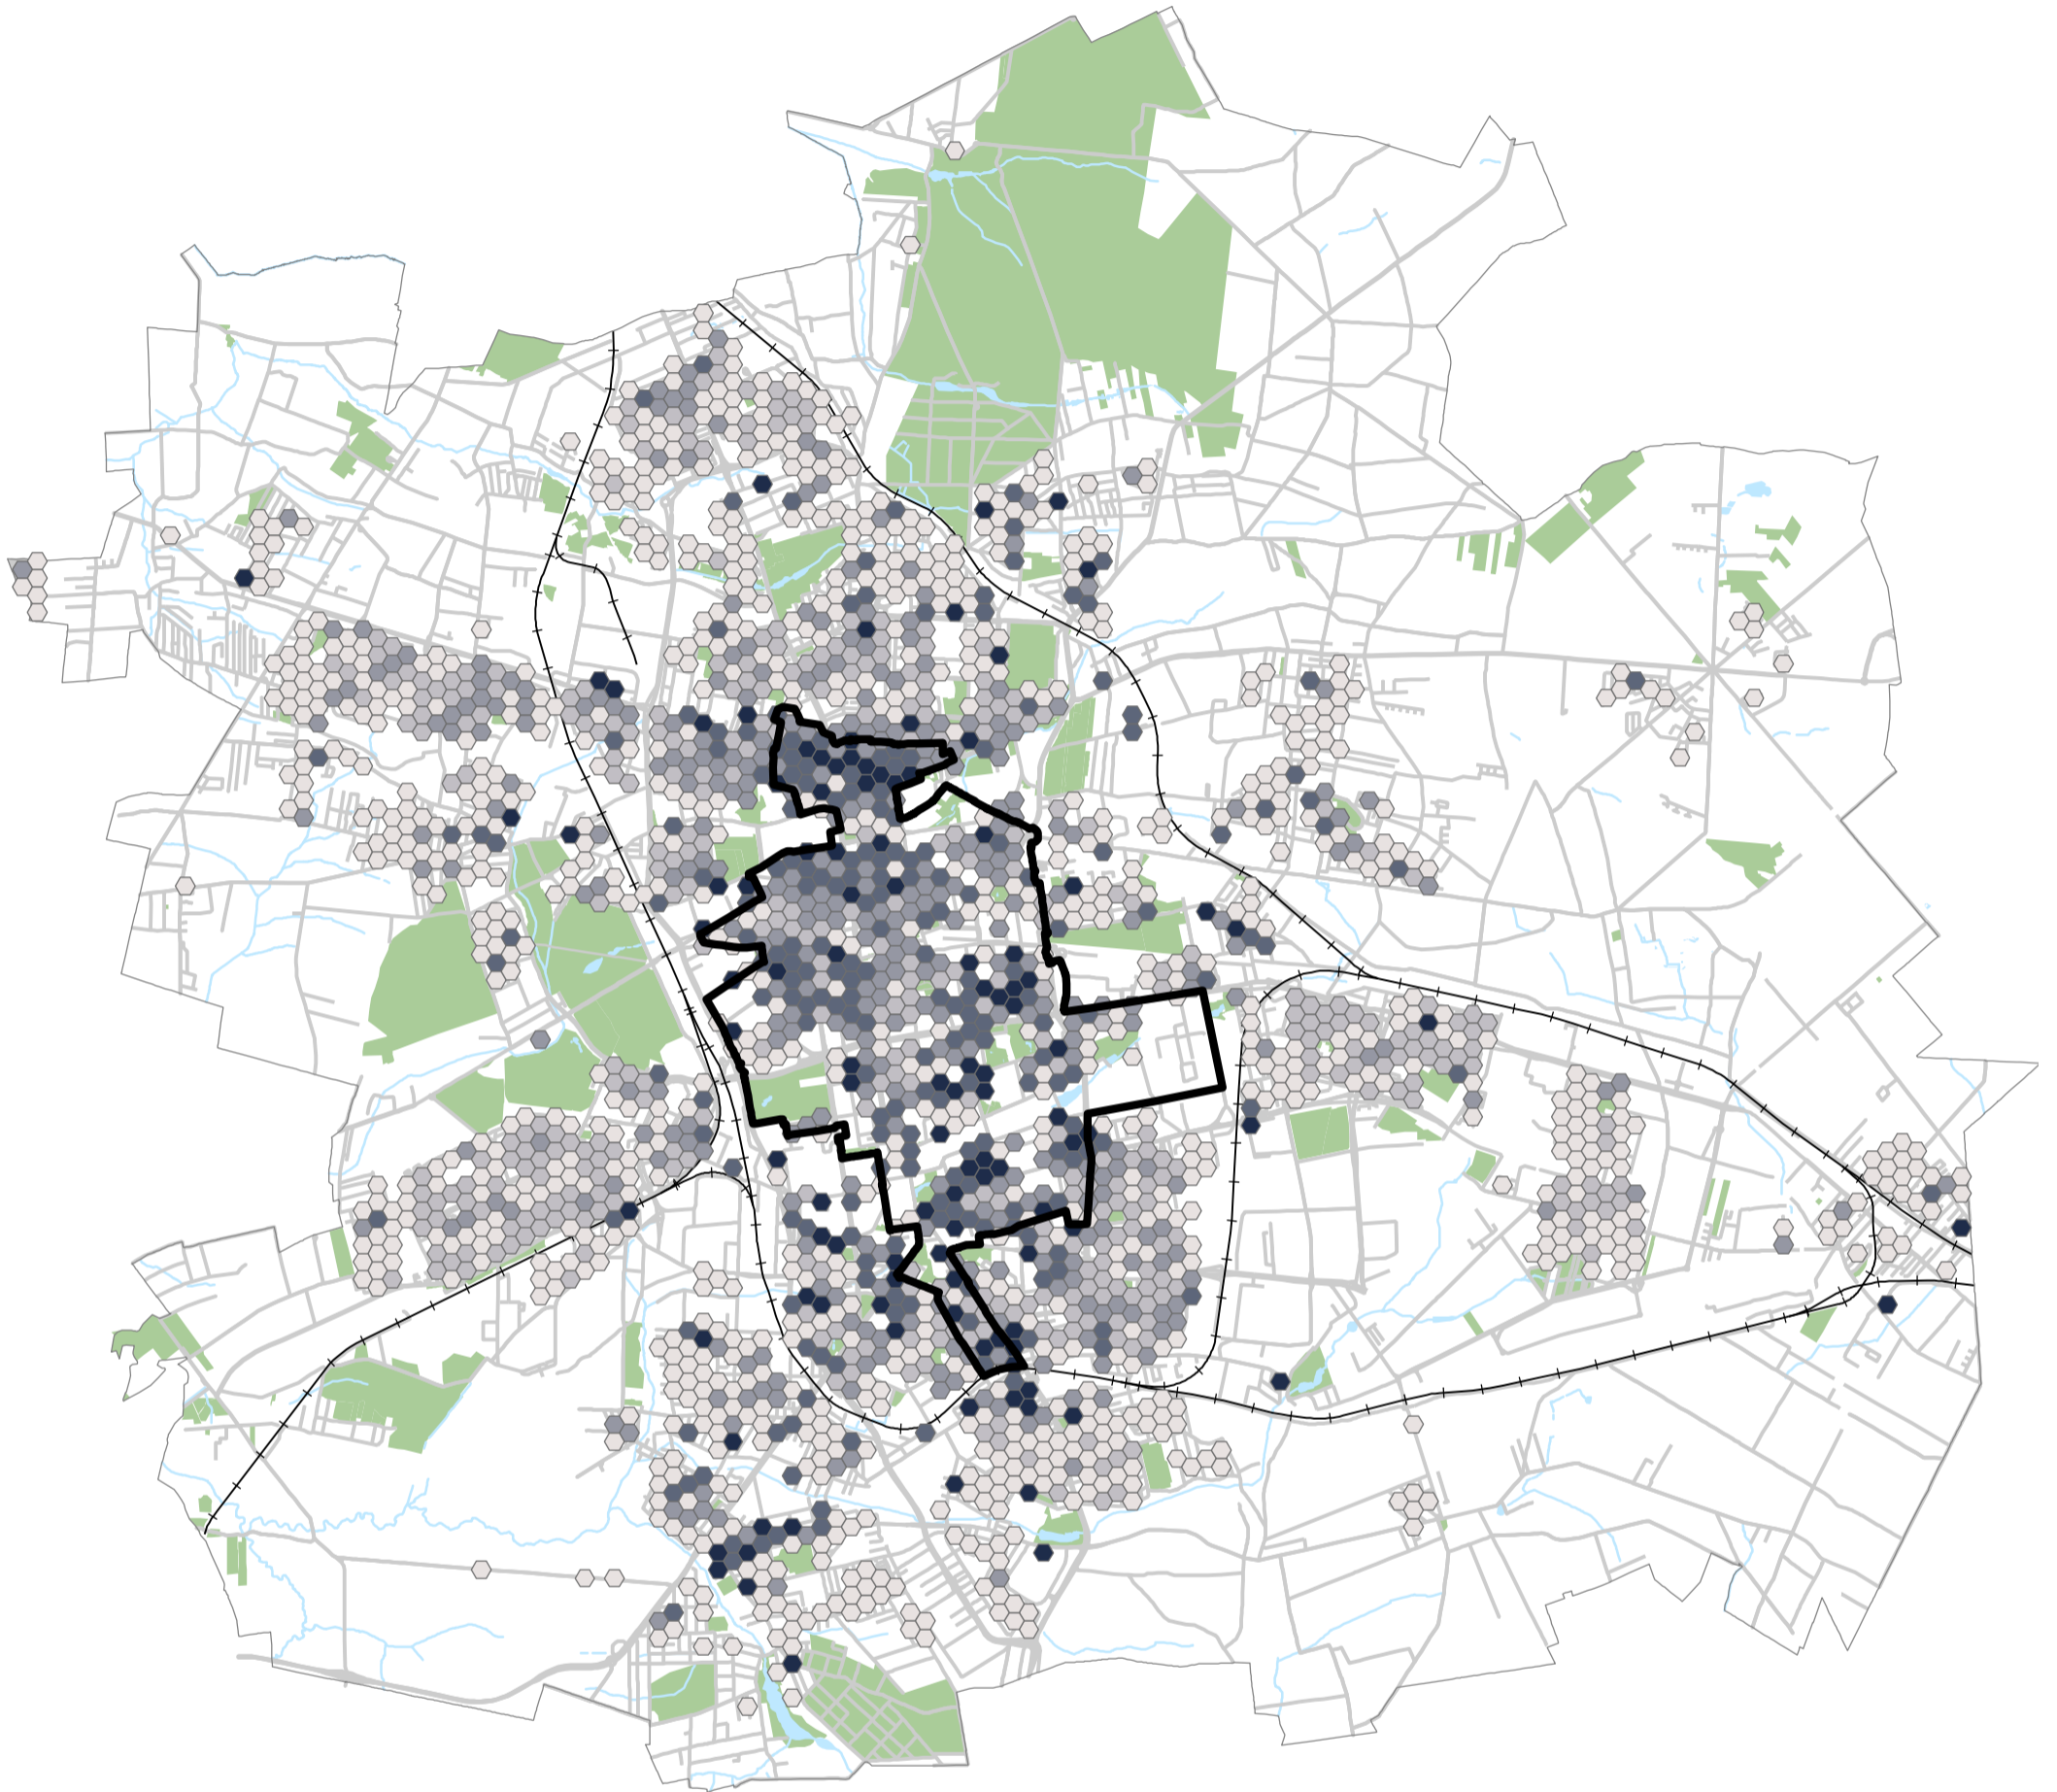

Fundusze Europejskie
Program Regionalny

Unia Europejska
Europejski Fundusz
Rozwoju Regionalnego

Wykonano w ramach realizacji projektu pn.: „Informatyczne usługi przestrzenne w rewitalizowanej strefie wielkowiejskiej miasta Łodzi”

Natężenie pobierania zasiłku stałego (G8)

2021 r.

Liczba osób w rodzinach, w których pobierany jest zasiłek stały na 1 tys. ludności

ŁÓDZKI OŚRODEK
GEODEZJI