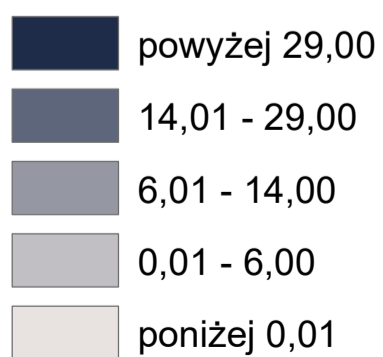

Fundusze Europejskie
Program Regionalny

Unia Europejska
Europejski Fundusz
Rozwoju Regionalnego

Wykonano w ramach realizacji projektu pn.: „Informatyczne usługi przestrzenne w rewitalizowanej strefie wielkowiejskiej miasta Łodzi”

Natężenie pobierania zasiłku stałego (G8)

2021 r.

Liczba osób w rodzinach, w których pobierany jest zasiłek stały na 1 tys. ludności

ŁÓDZKI OŚRODEK
GEODEZJI