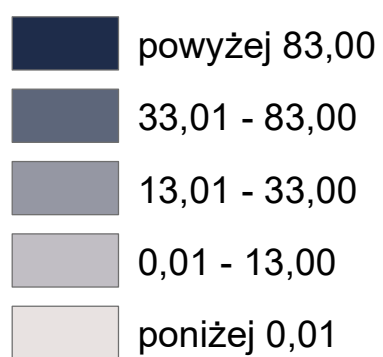

Fundusze Europejskie  
Program Regionalny

Unia Europejska  
Europejski Fundusz  
Rozwoju Regionalnego

Wykonano w ramach realizacji projektu pn.: „Informatyczne usługi przestrzenne w rewitalizowanej strefie wielkowiejskiej miasta Łodzi”

## Natężenie pobierania pomocy na dożywianie dzieci (G9)

2021 r.

Liczba osób w rodzinach, w których wypłacana jest pomoc na dożywianie dzieci na 1 tys. ludności

ŁÓDZKI OŚRODEK  
GEODEZJI