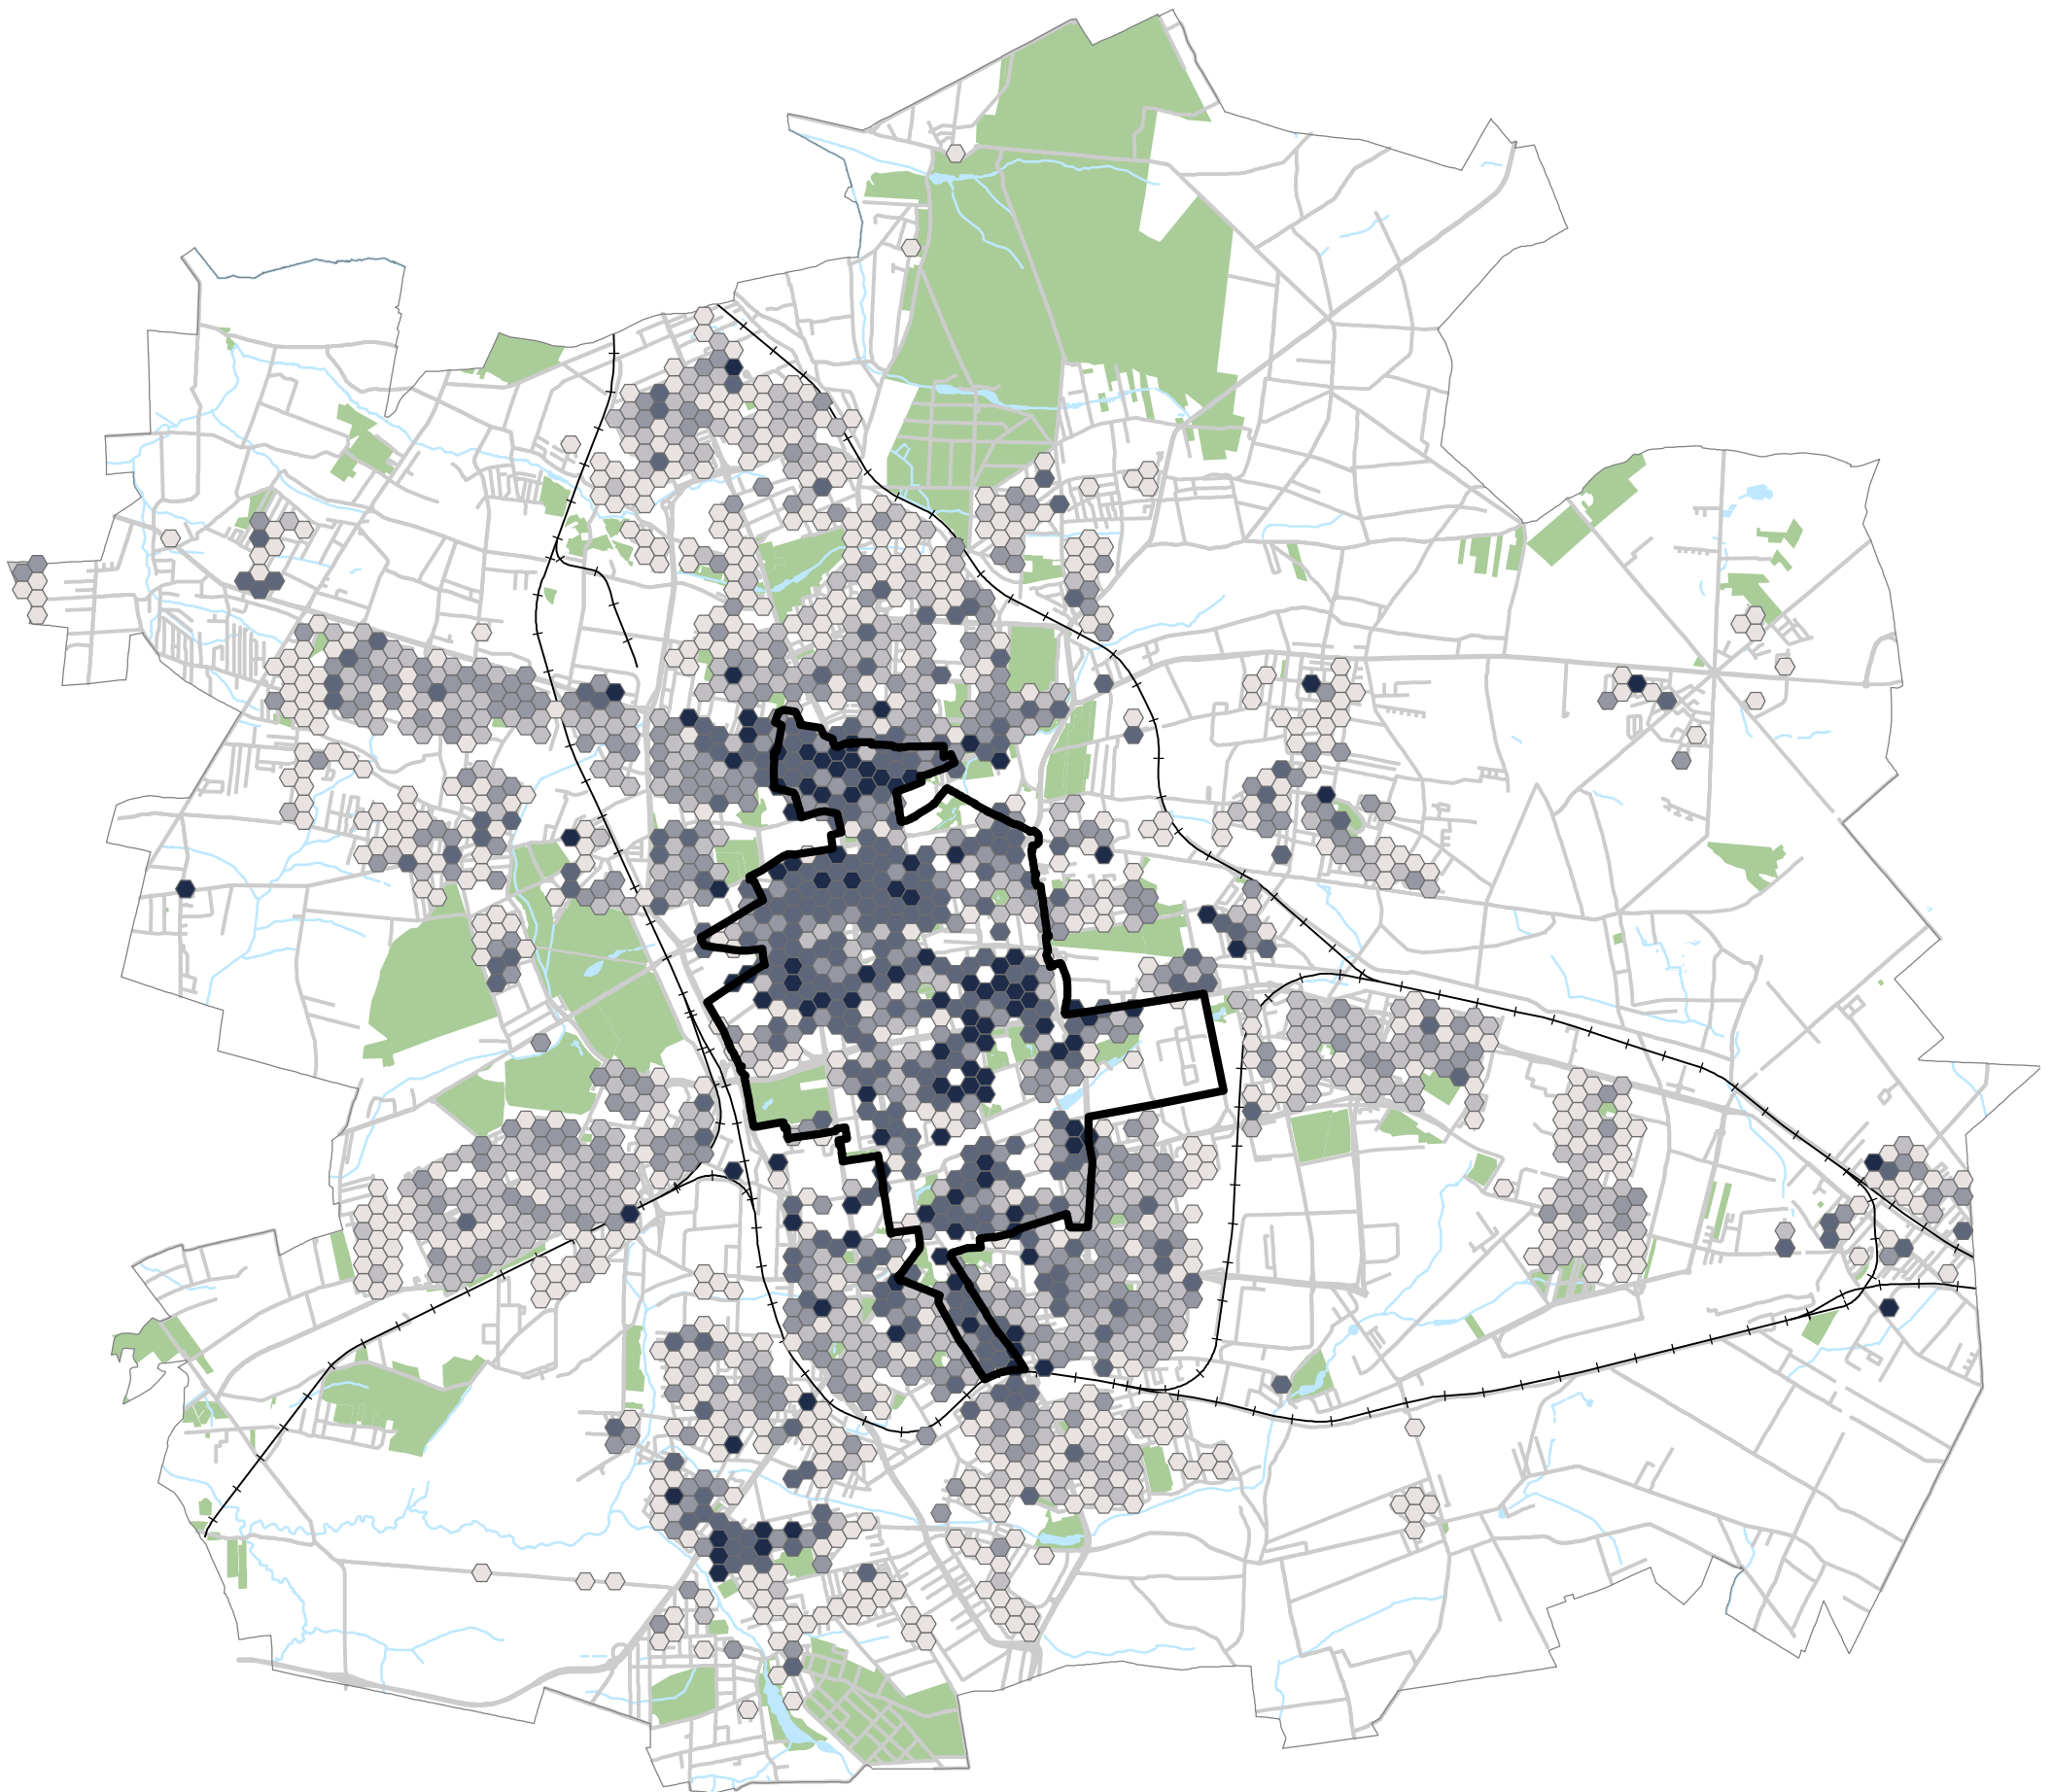

Fundusze Europejskie  
Program Regionalny

Unia Europejska  
Europejski Fundusz  
Rozwoju Regionalnego

Wykonano w ramach realizacji projektu pn.: „Informatyczne usługi przestrzenne w rewitalizowanej strefie wielkowiejskiej miasta Łodzi”

## Natężenie pobierania pomocy na dożywianie dzieci (G9)

2021 r.

Liczba osób w rodzinach, w których wypłacana jest pomoc na dożywianie dzieci na 1 tys. ludności

ŁÓDZKI OŚRODEK  
GEODEZJI