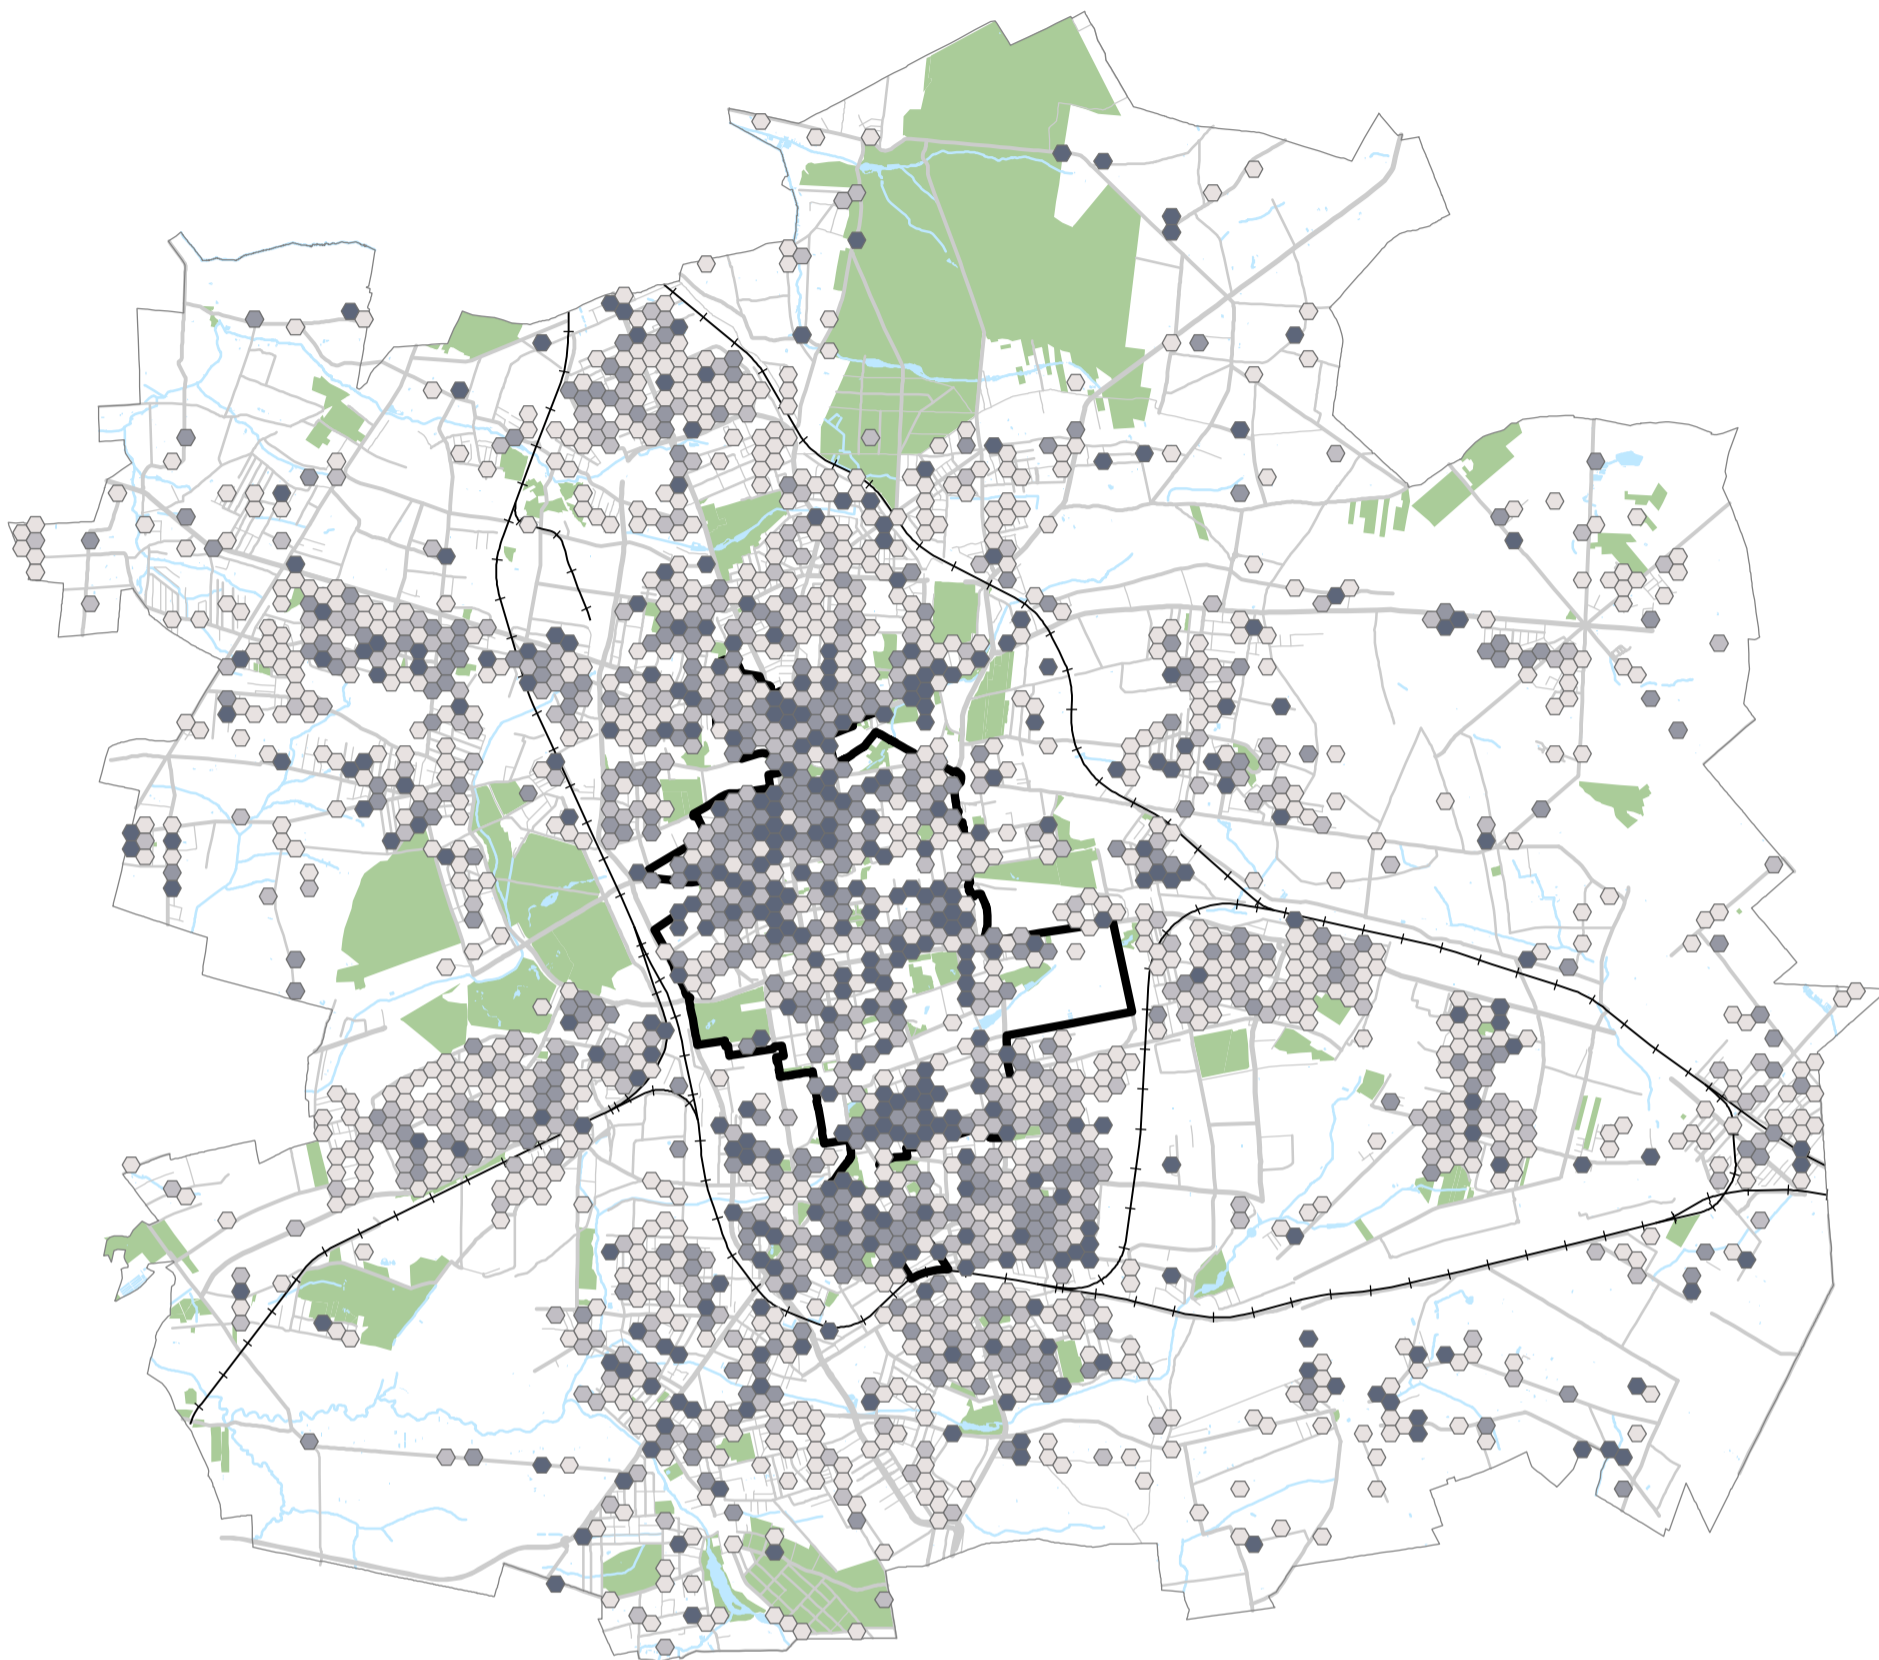

Fundusze Europejskie
Program Regionalny

Unia Europejska
Europejski Fundusz
Rozwoju Regionalnego

Wykonano w ramach realizacji projektu pn.: „Informatyczne usługi przestrzenne w rewitalizowanej strefie wielkomiejskiej miasta Łodzi”

Natężenie problemów edukacyjnych (G11)

2022 r.

Lokalna średnia wyników egzaminów kończących ostatnią klasę szkoły podstawowej

ŁÓDZKI OŚRODEK
GEODEZJI