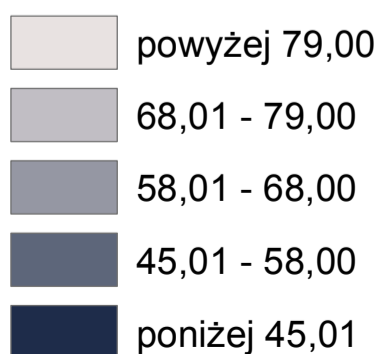

Fundusze Europejskie
Program Regionalny

Unia Europejska
Europejski Fundusz
Rozwoju Regionalnego

Wykonano w ramach realizacji projektu pn.: „Informatyczne usługi przestrzenne w rewitalizowanej strefie wielkomiejskiej miasta Łodzi”

Natężenie problemów edukacyjnych (G11)

2022 r.

Lokalna średnia wyników egzaminów kończących ostatnią klasę szkoły podstawowej

ŁÓDZKI OŚRODEK
GEODEZJI