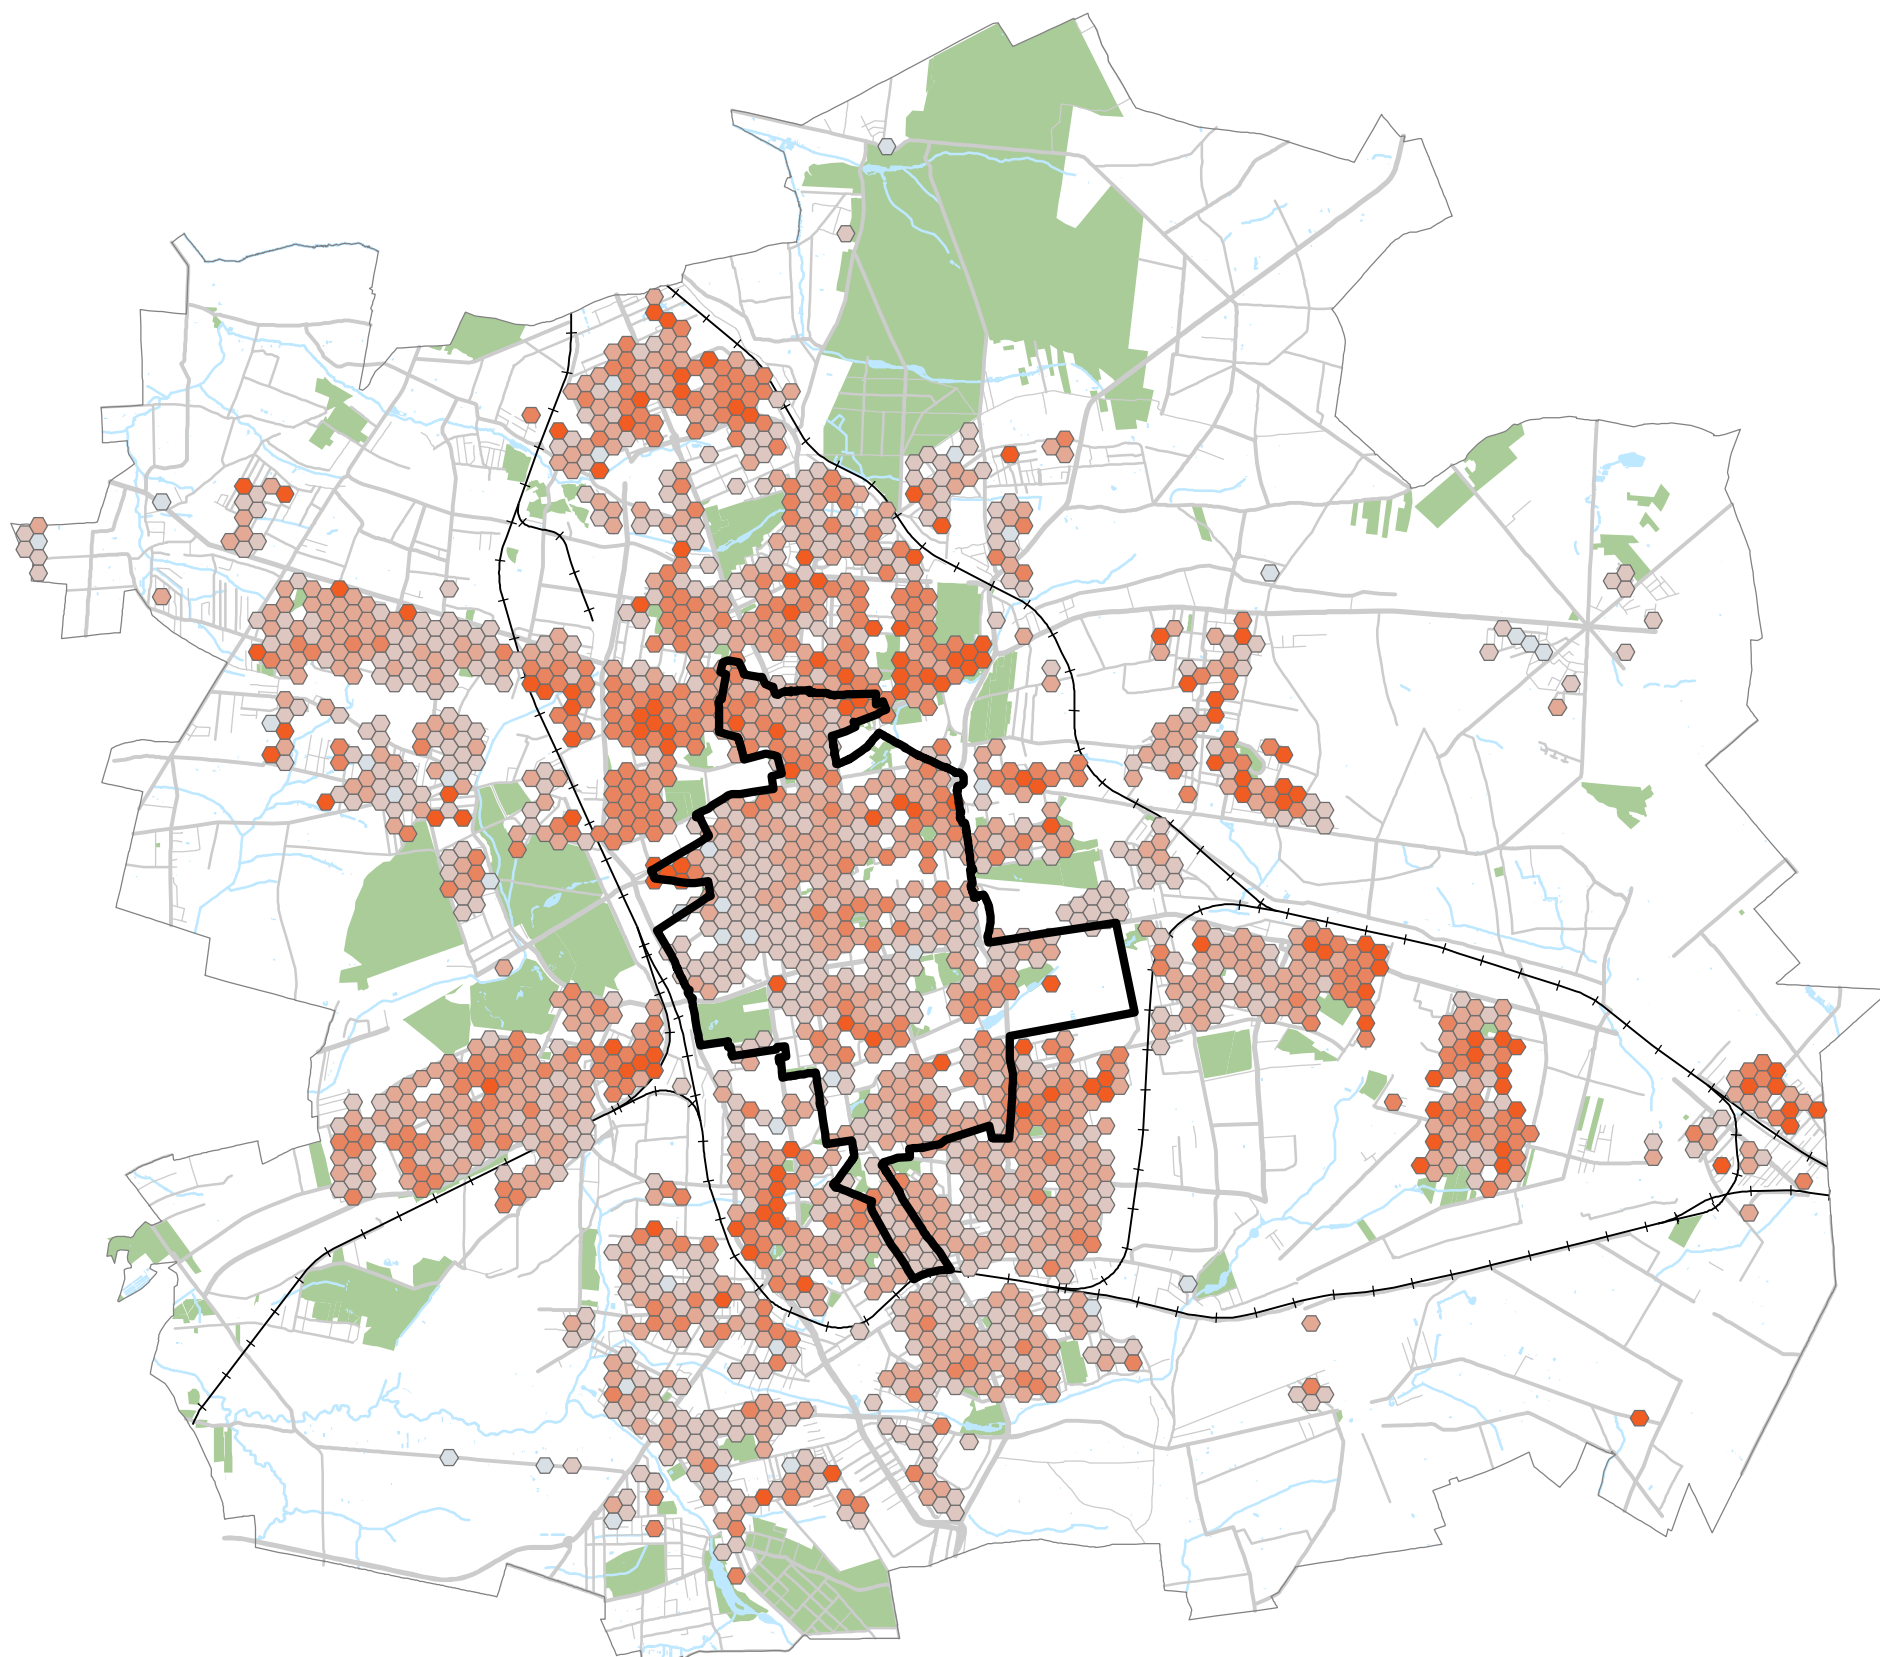

Wykonano w ramach realizacji projektu pn.: „Informatyczne usługi przestrzenne w rewitalizowanej strefie wielkomiejskiej miasta Łodzi”

## Intensywność czytelnictwa w bibliotekach i filiach (G13)

2022 r.

Czytelnicy, którzy wypożyczyli conajmniej jeden wolumin w przeliczeniu na 1 tys. ludności