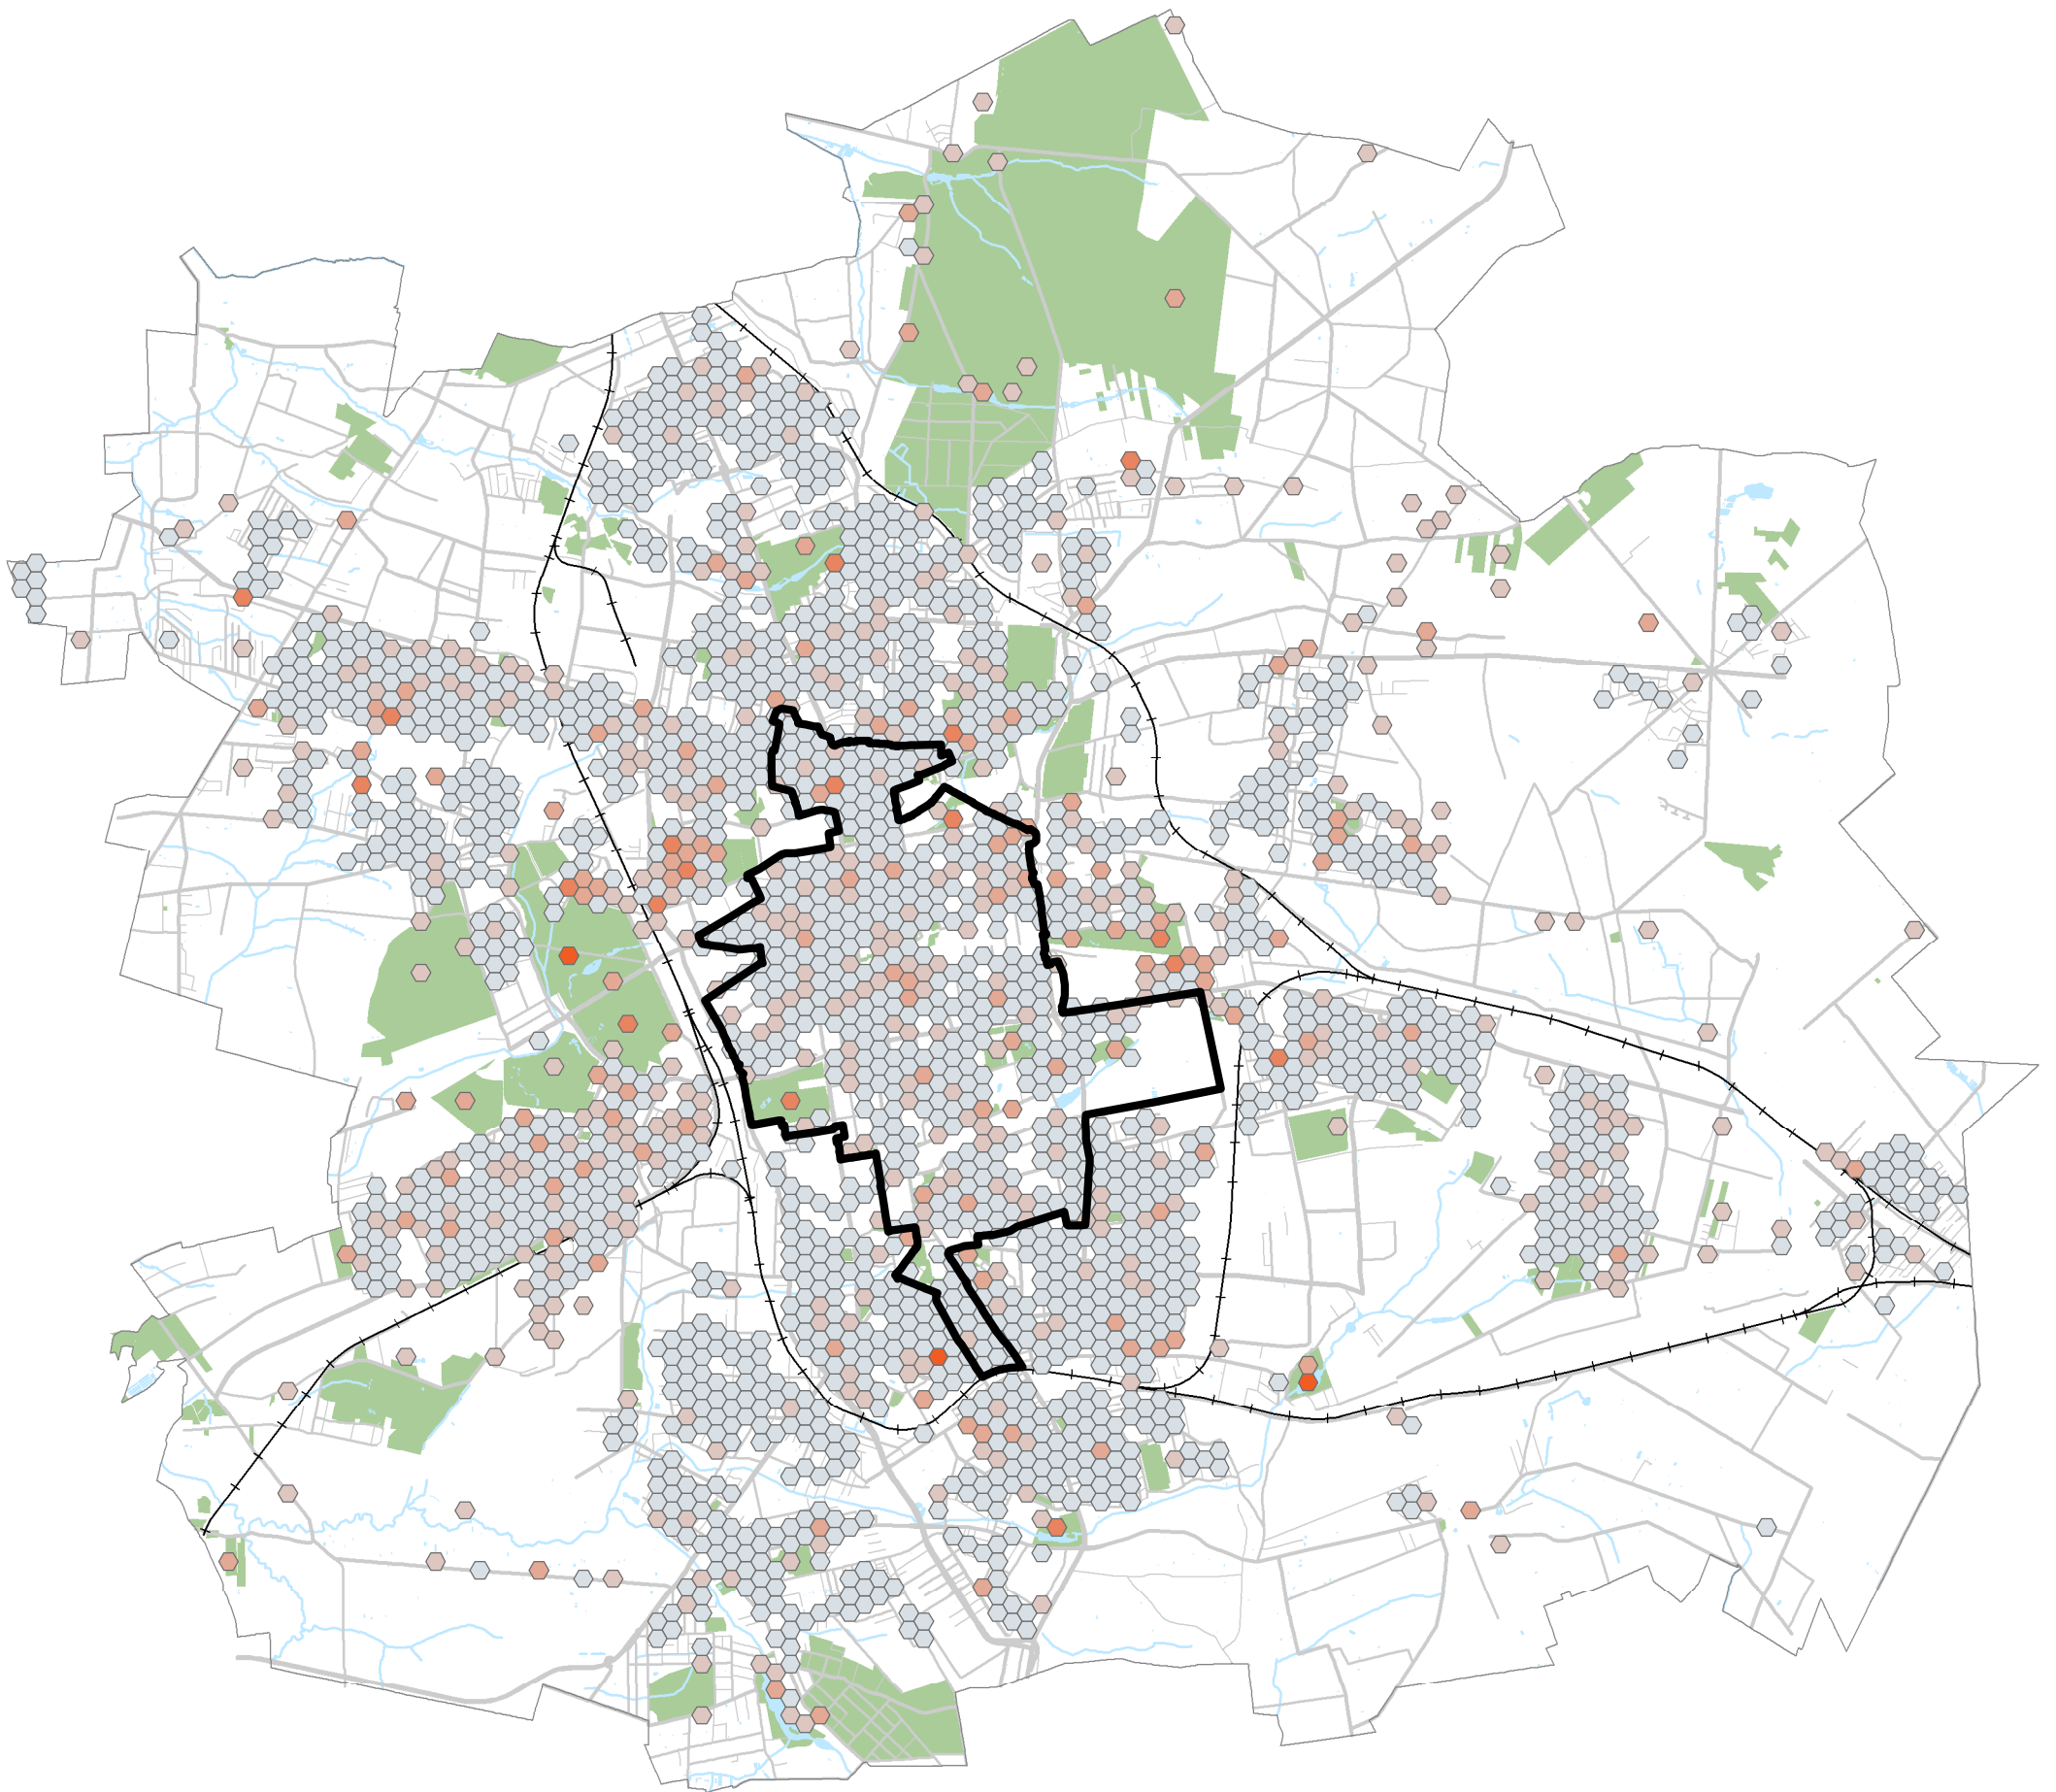

Wykonano w ramach realizacji projektu pn.: „Informatyczne usługi przestrzenne w rewitalizowanej strefie wielkomiejskiej miasta Łodzi”

Zaangażowanie obywateli w obszar (G27)

2022 r.

Liczba wniosków do Budżetu Obywatelskiego dotyczących danego obszaru