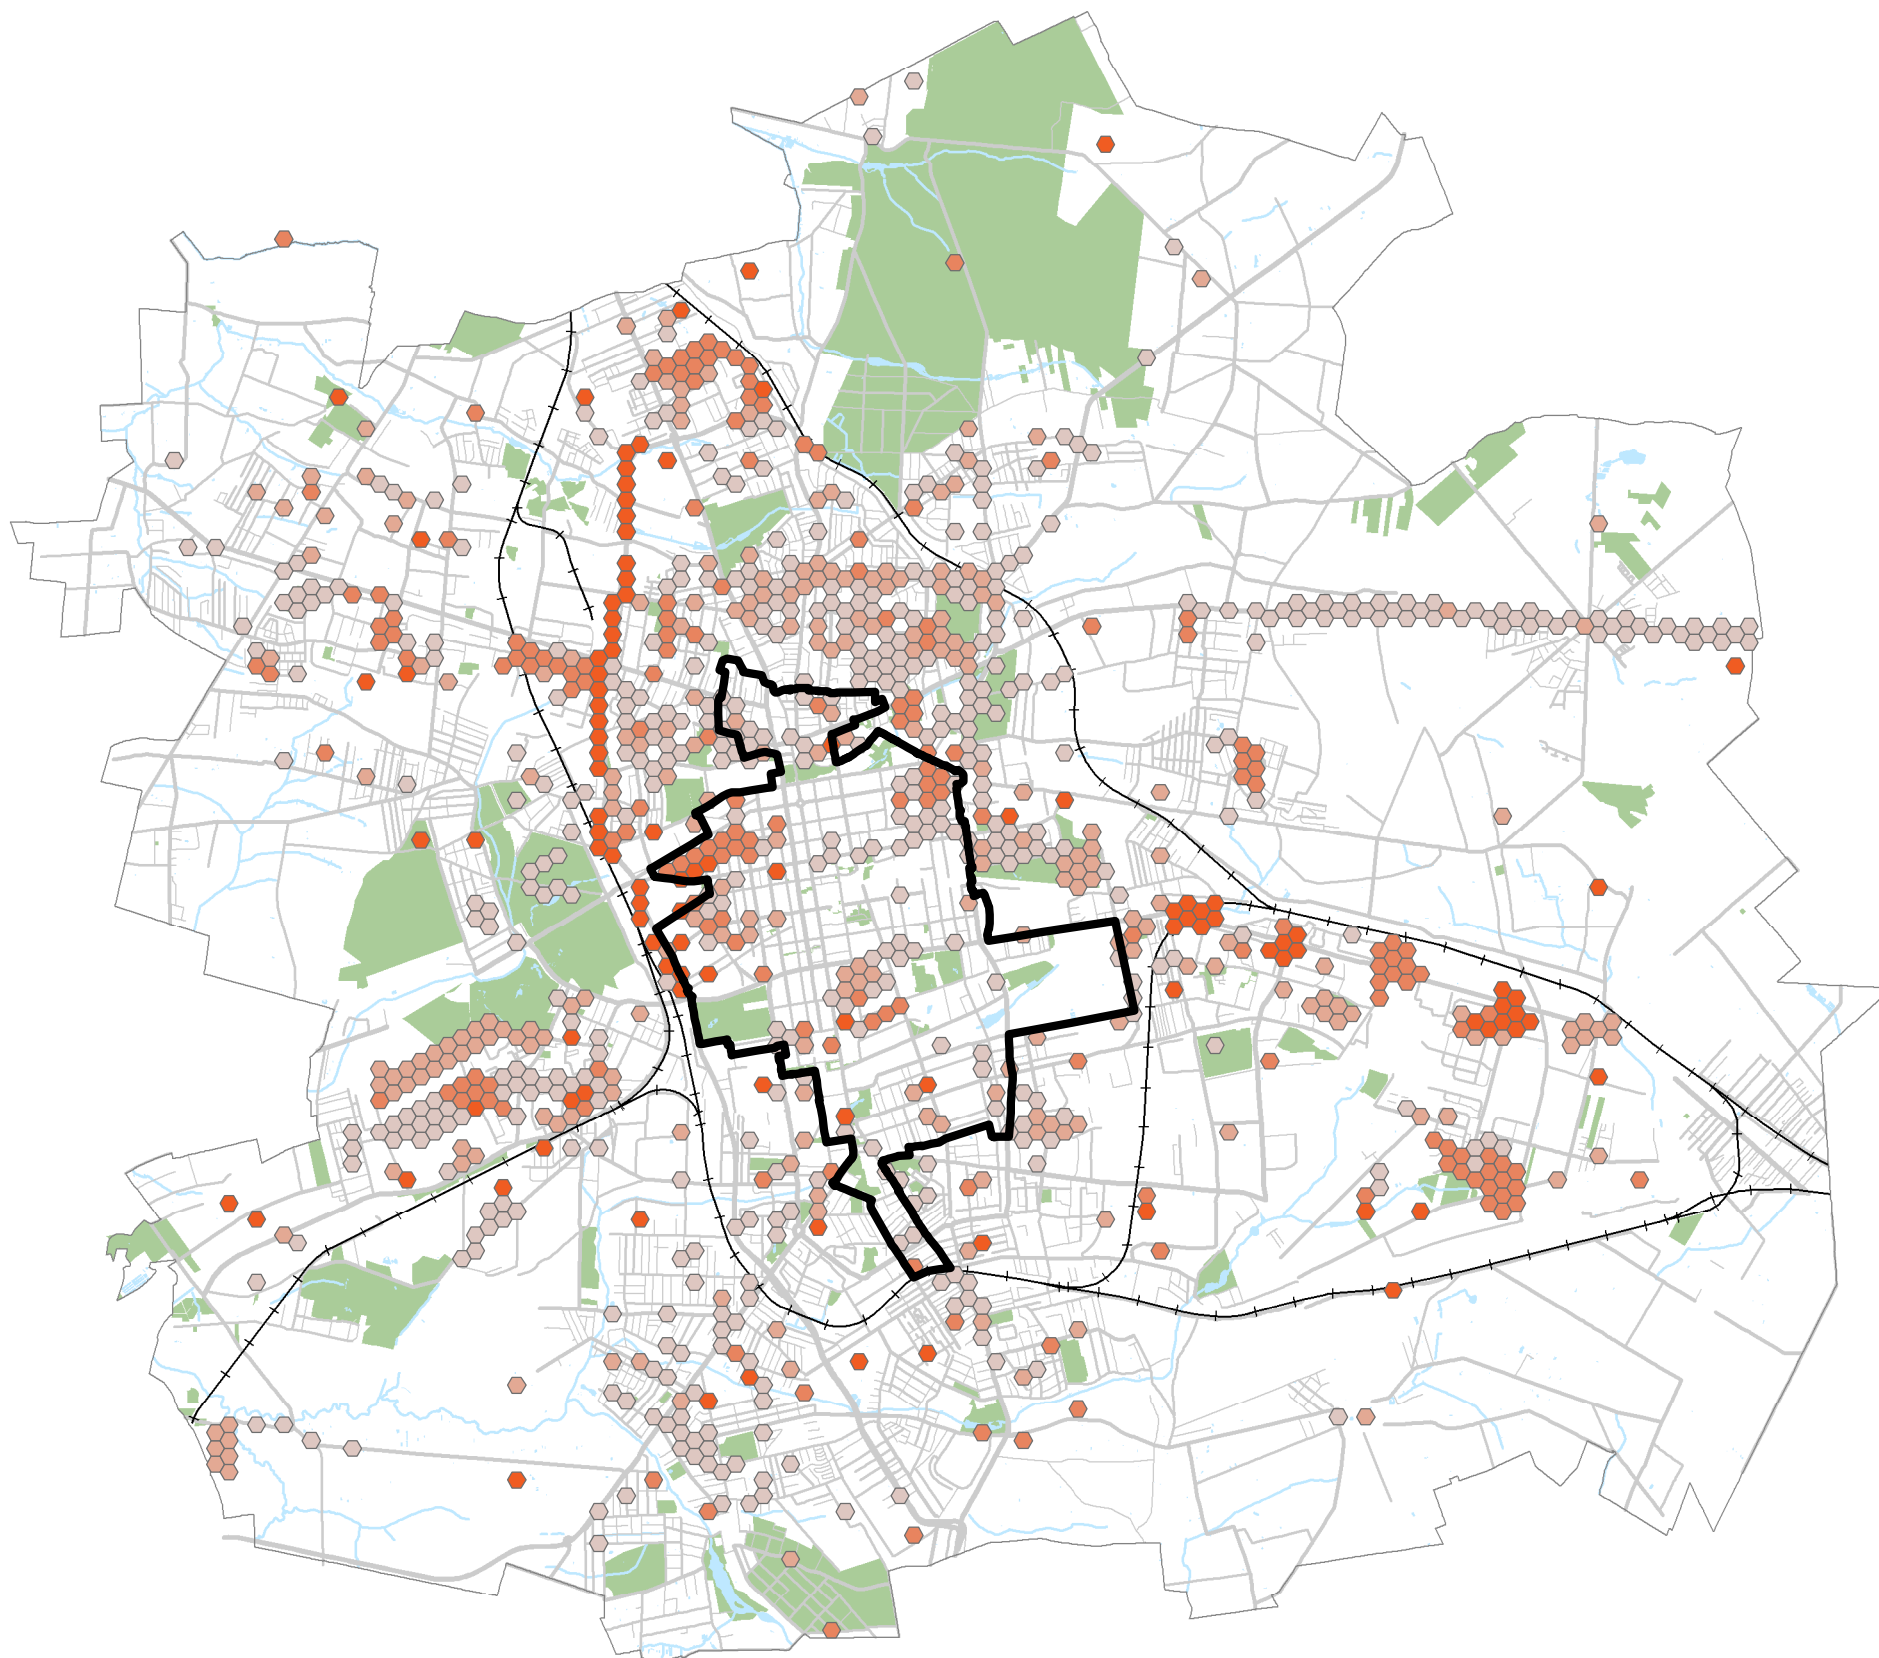

Wykonano w ramach realizacji projektu pn.: „Informatyczne usługi przestrzenne w rewitalizowanej strefie wielkomiejskiej miasta Łodzi”

## Przyrost potencjału zieleni urządzonej (G29)

2022 r.

Nasadzenia krzewów i drzew w metrach kwadratowych