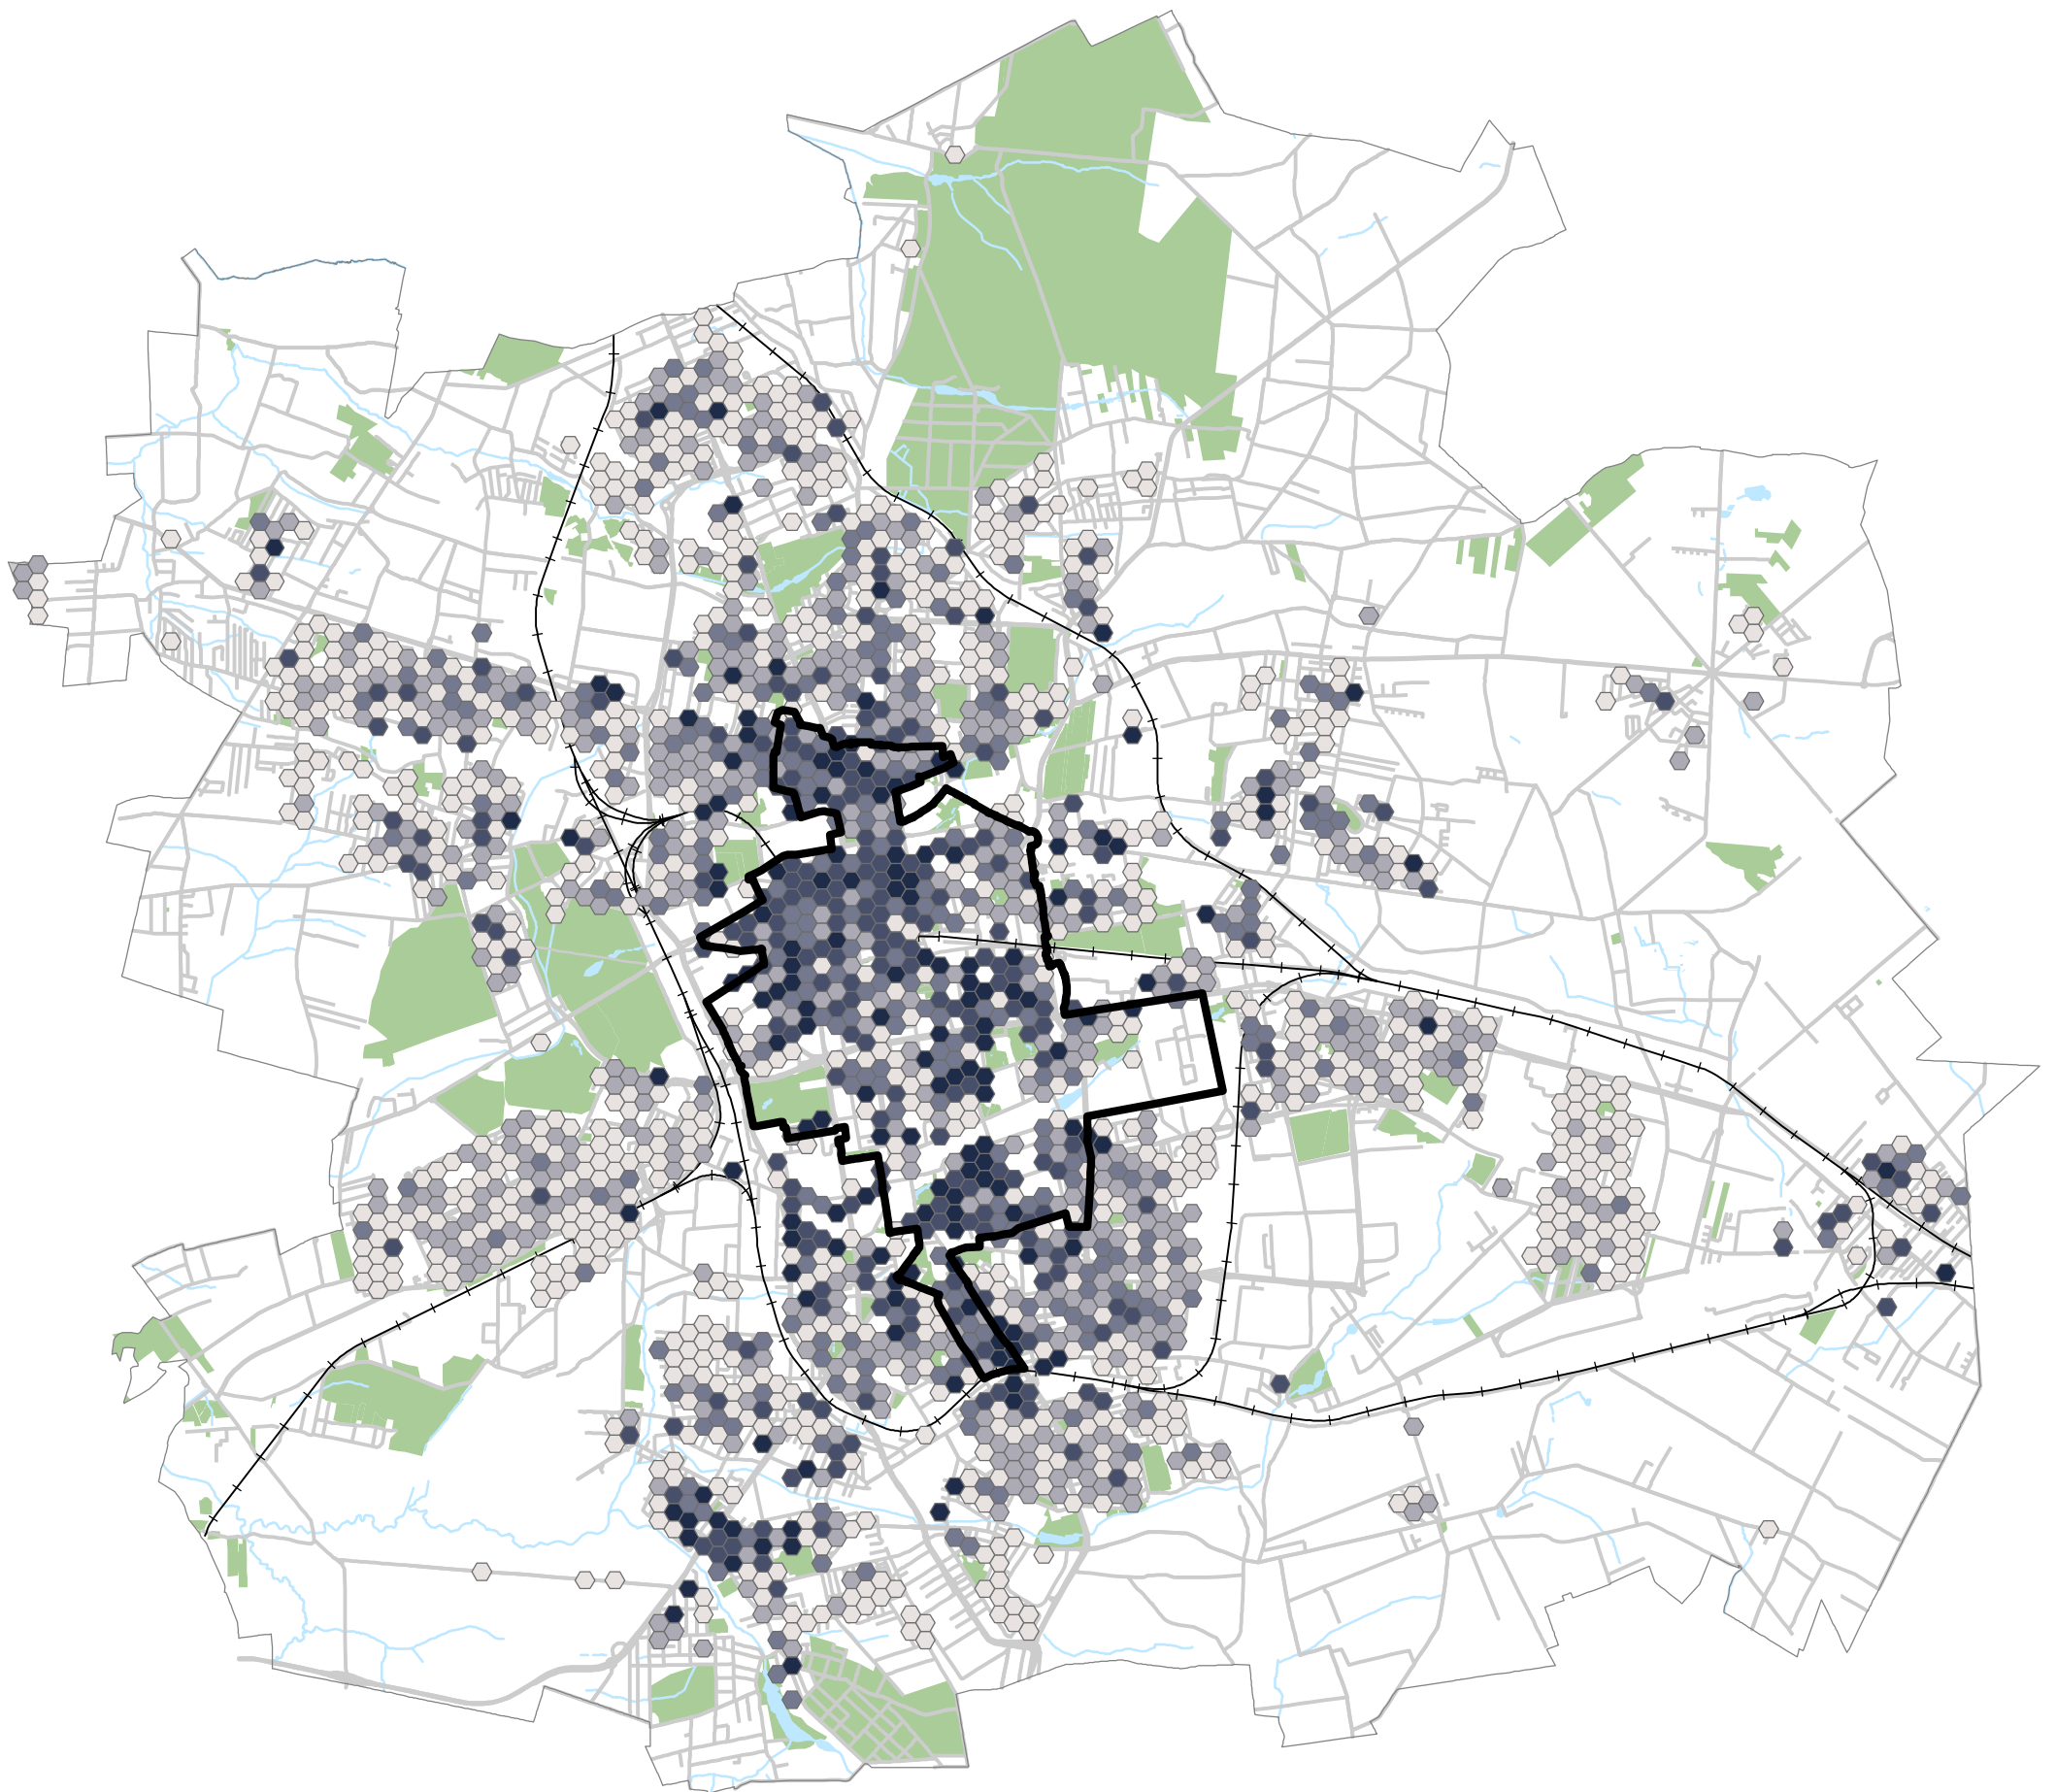

Wykonano w ramach realizacji projektu pn.: „Informatyczne usługi przestrzenne w rewitalizowanej strefie wielkomiejskiej miasta Łodzi”

Natężenie bezrobocia ogółem (G2)

2022 r.

Liczba bezrobotnych ogółem przypadająca na 1 tys. ludności w wieku produkcyjnym