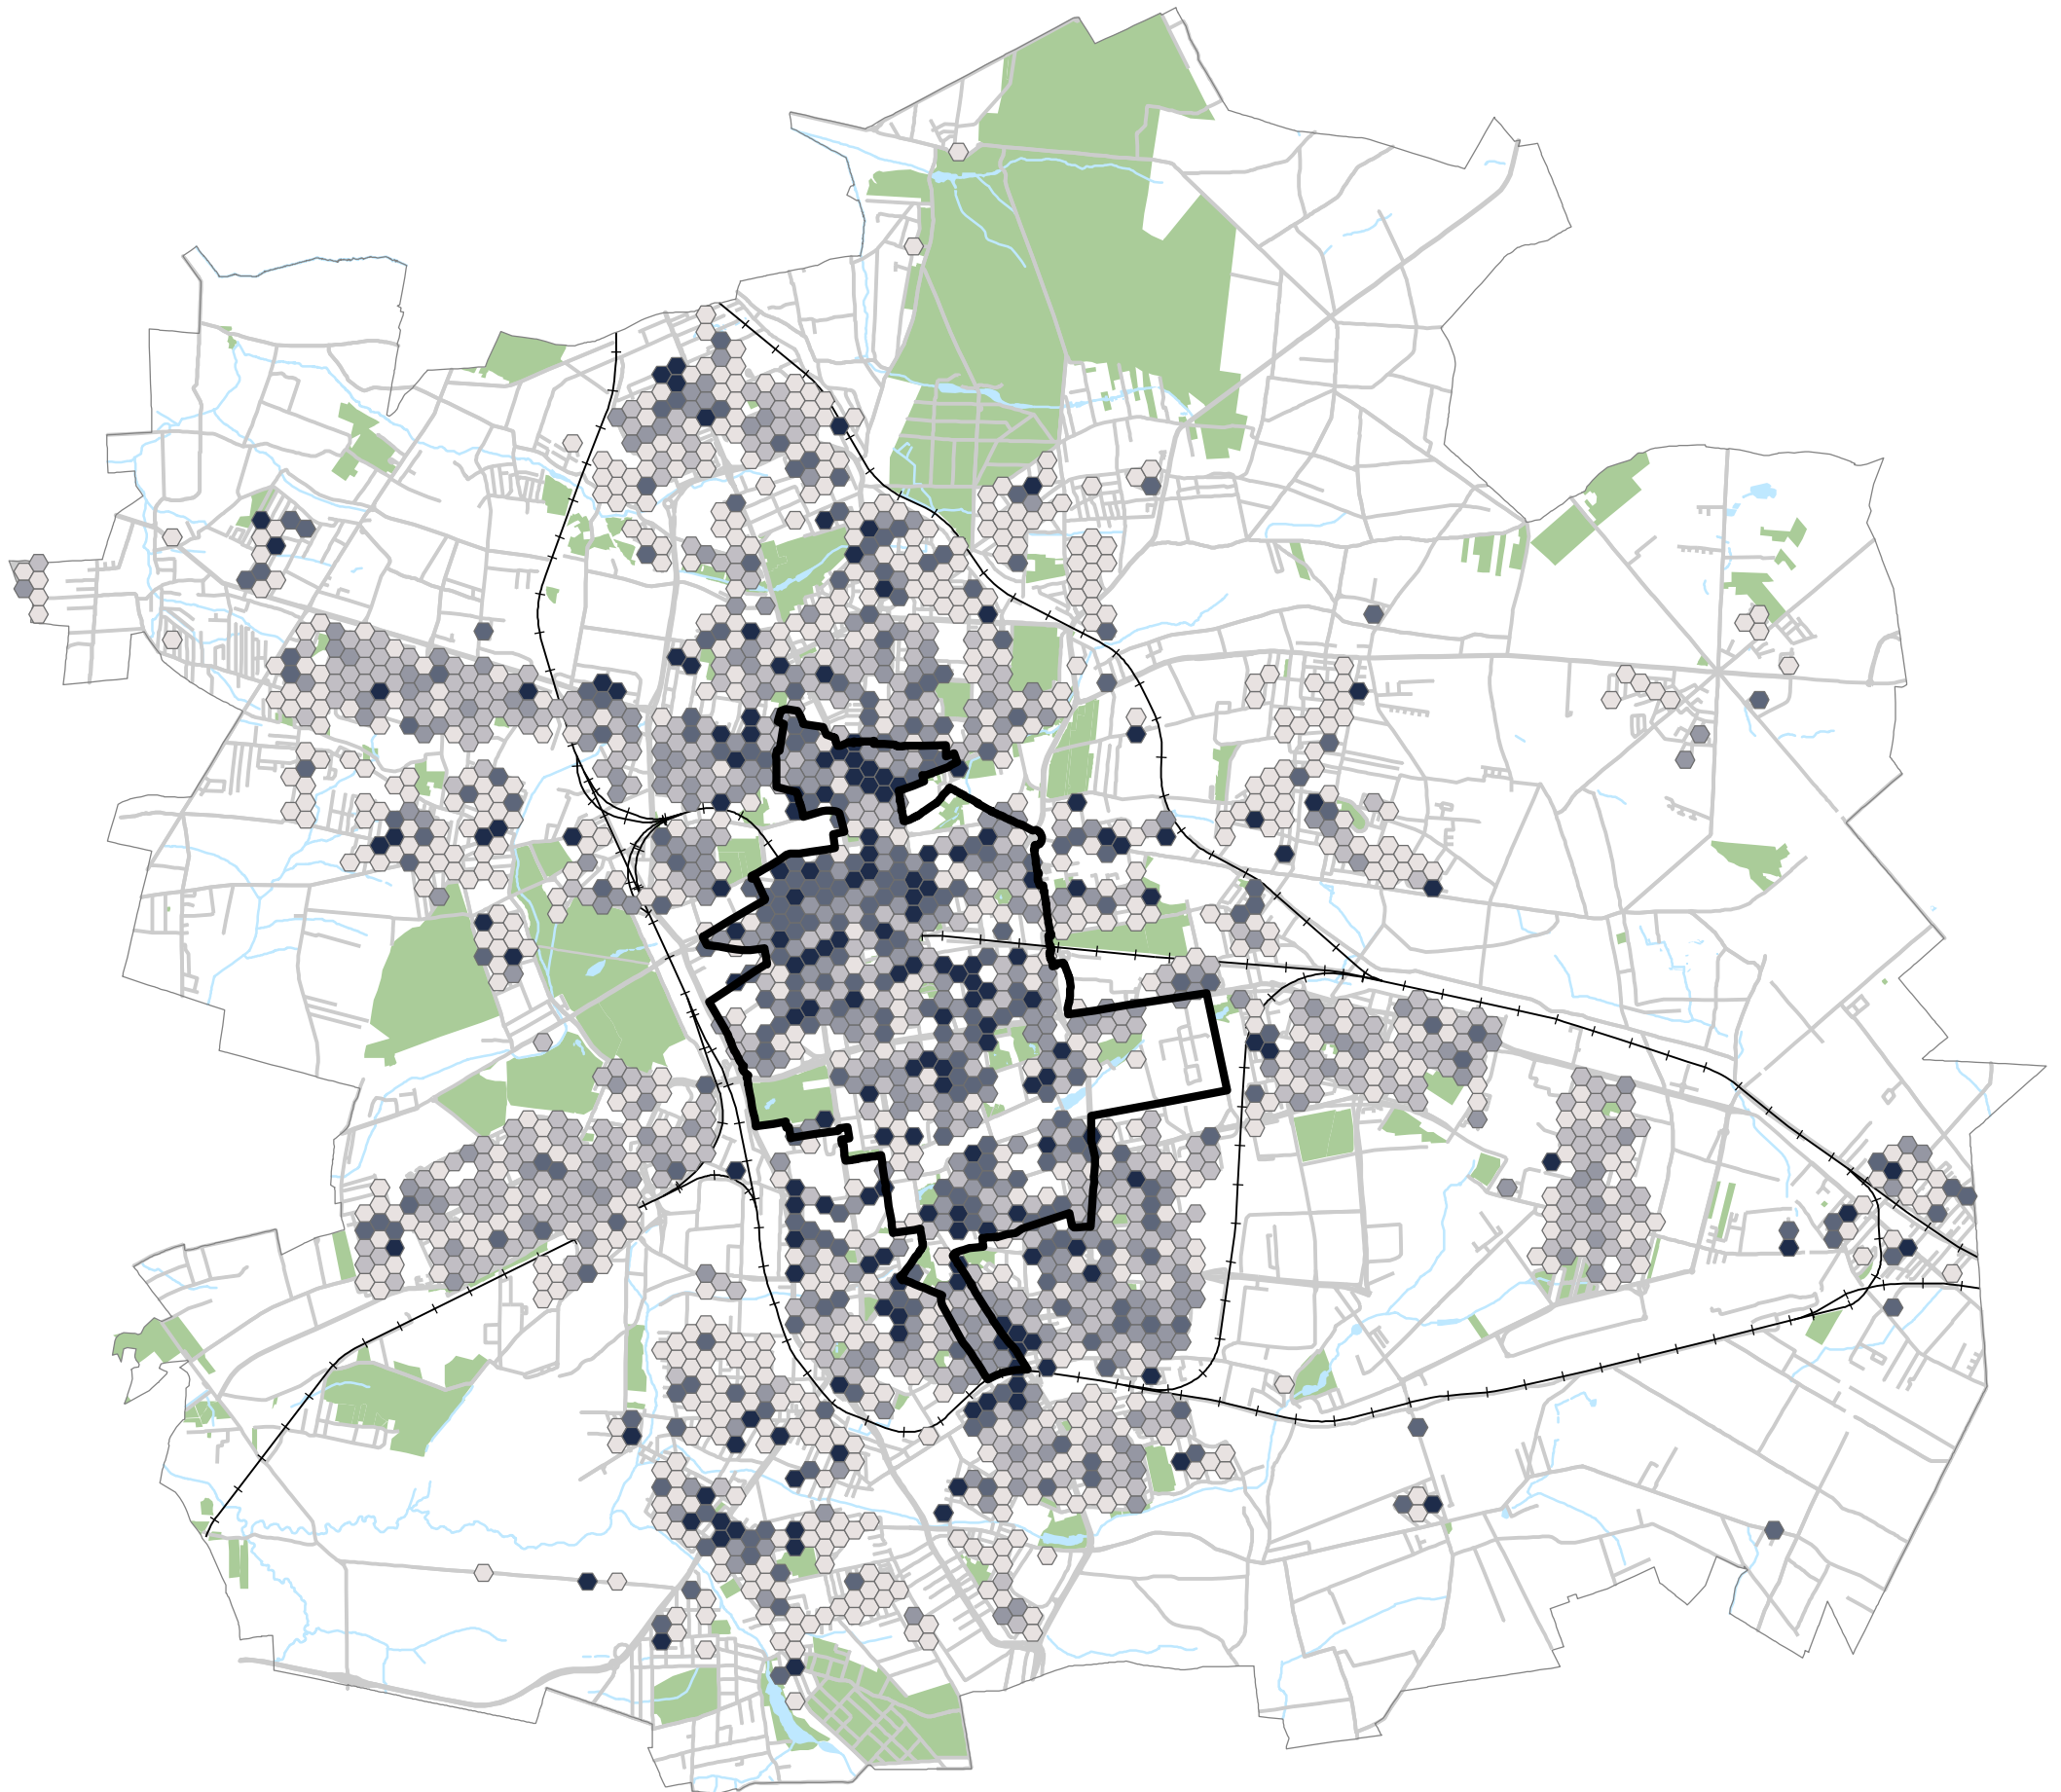

Wykonano w ramach realizacji projektu pn.: „Informatyczne usługi przestrzenne w rewitalizowanej strefie wielkomińskiej miasta Łodzi”

Natężenie bezrobocia wśród młodych (G3)

2022 r.

Liczba bezrobotnych do 35 roku życia przypadająca na 1 tys. ludności w wieku produkcyjnym