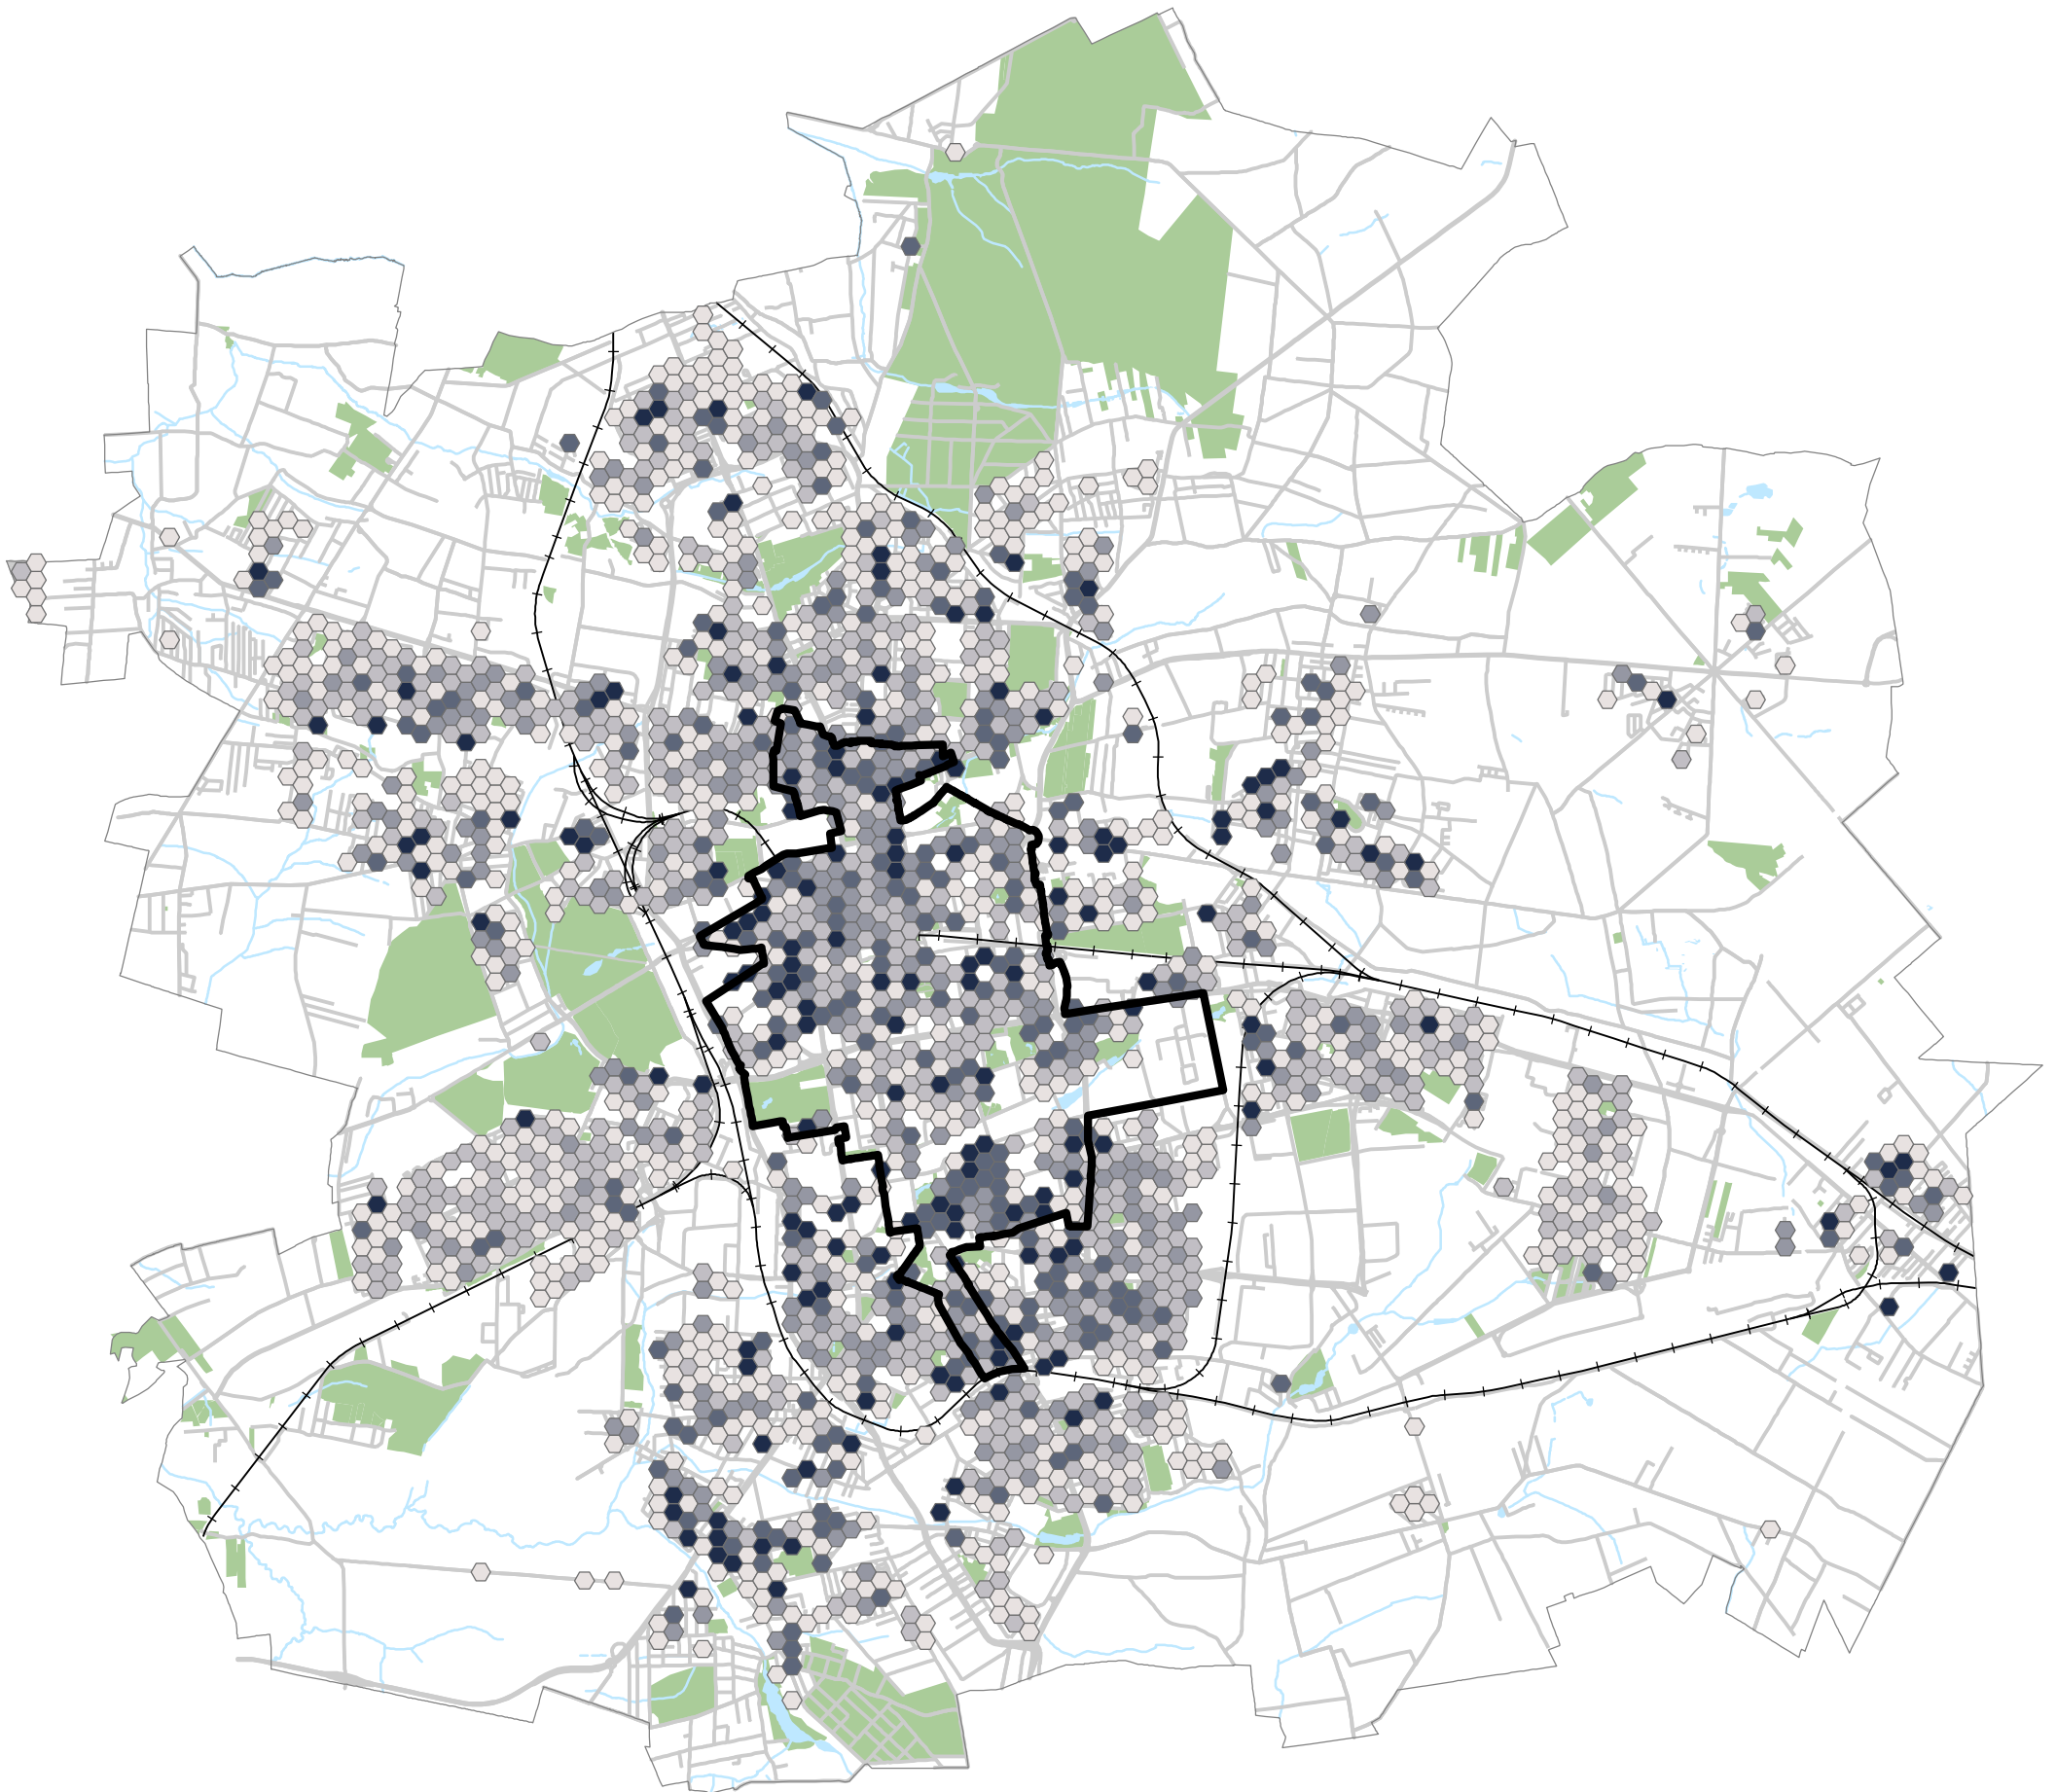

Wykonano w ramach realizacji projektu pn.: „Informatyczne usługi przestrzenne w rewitalizowanej strefie wielkomiejskiej miasta Łodzi”

Natężenie bezrobocia w grupie +50 (G4)

2022 r.

Liczba bezrobotnych po 50 roku życia przypadająca na 1 tys. ludności w wieku produkcyjnym