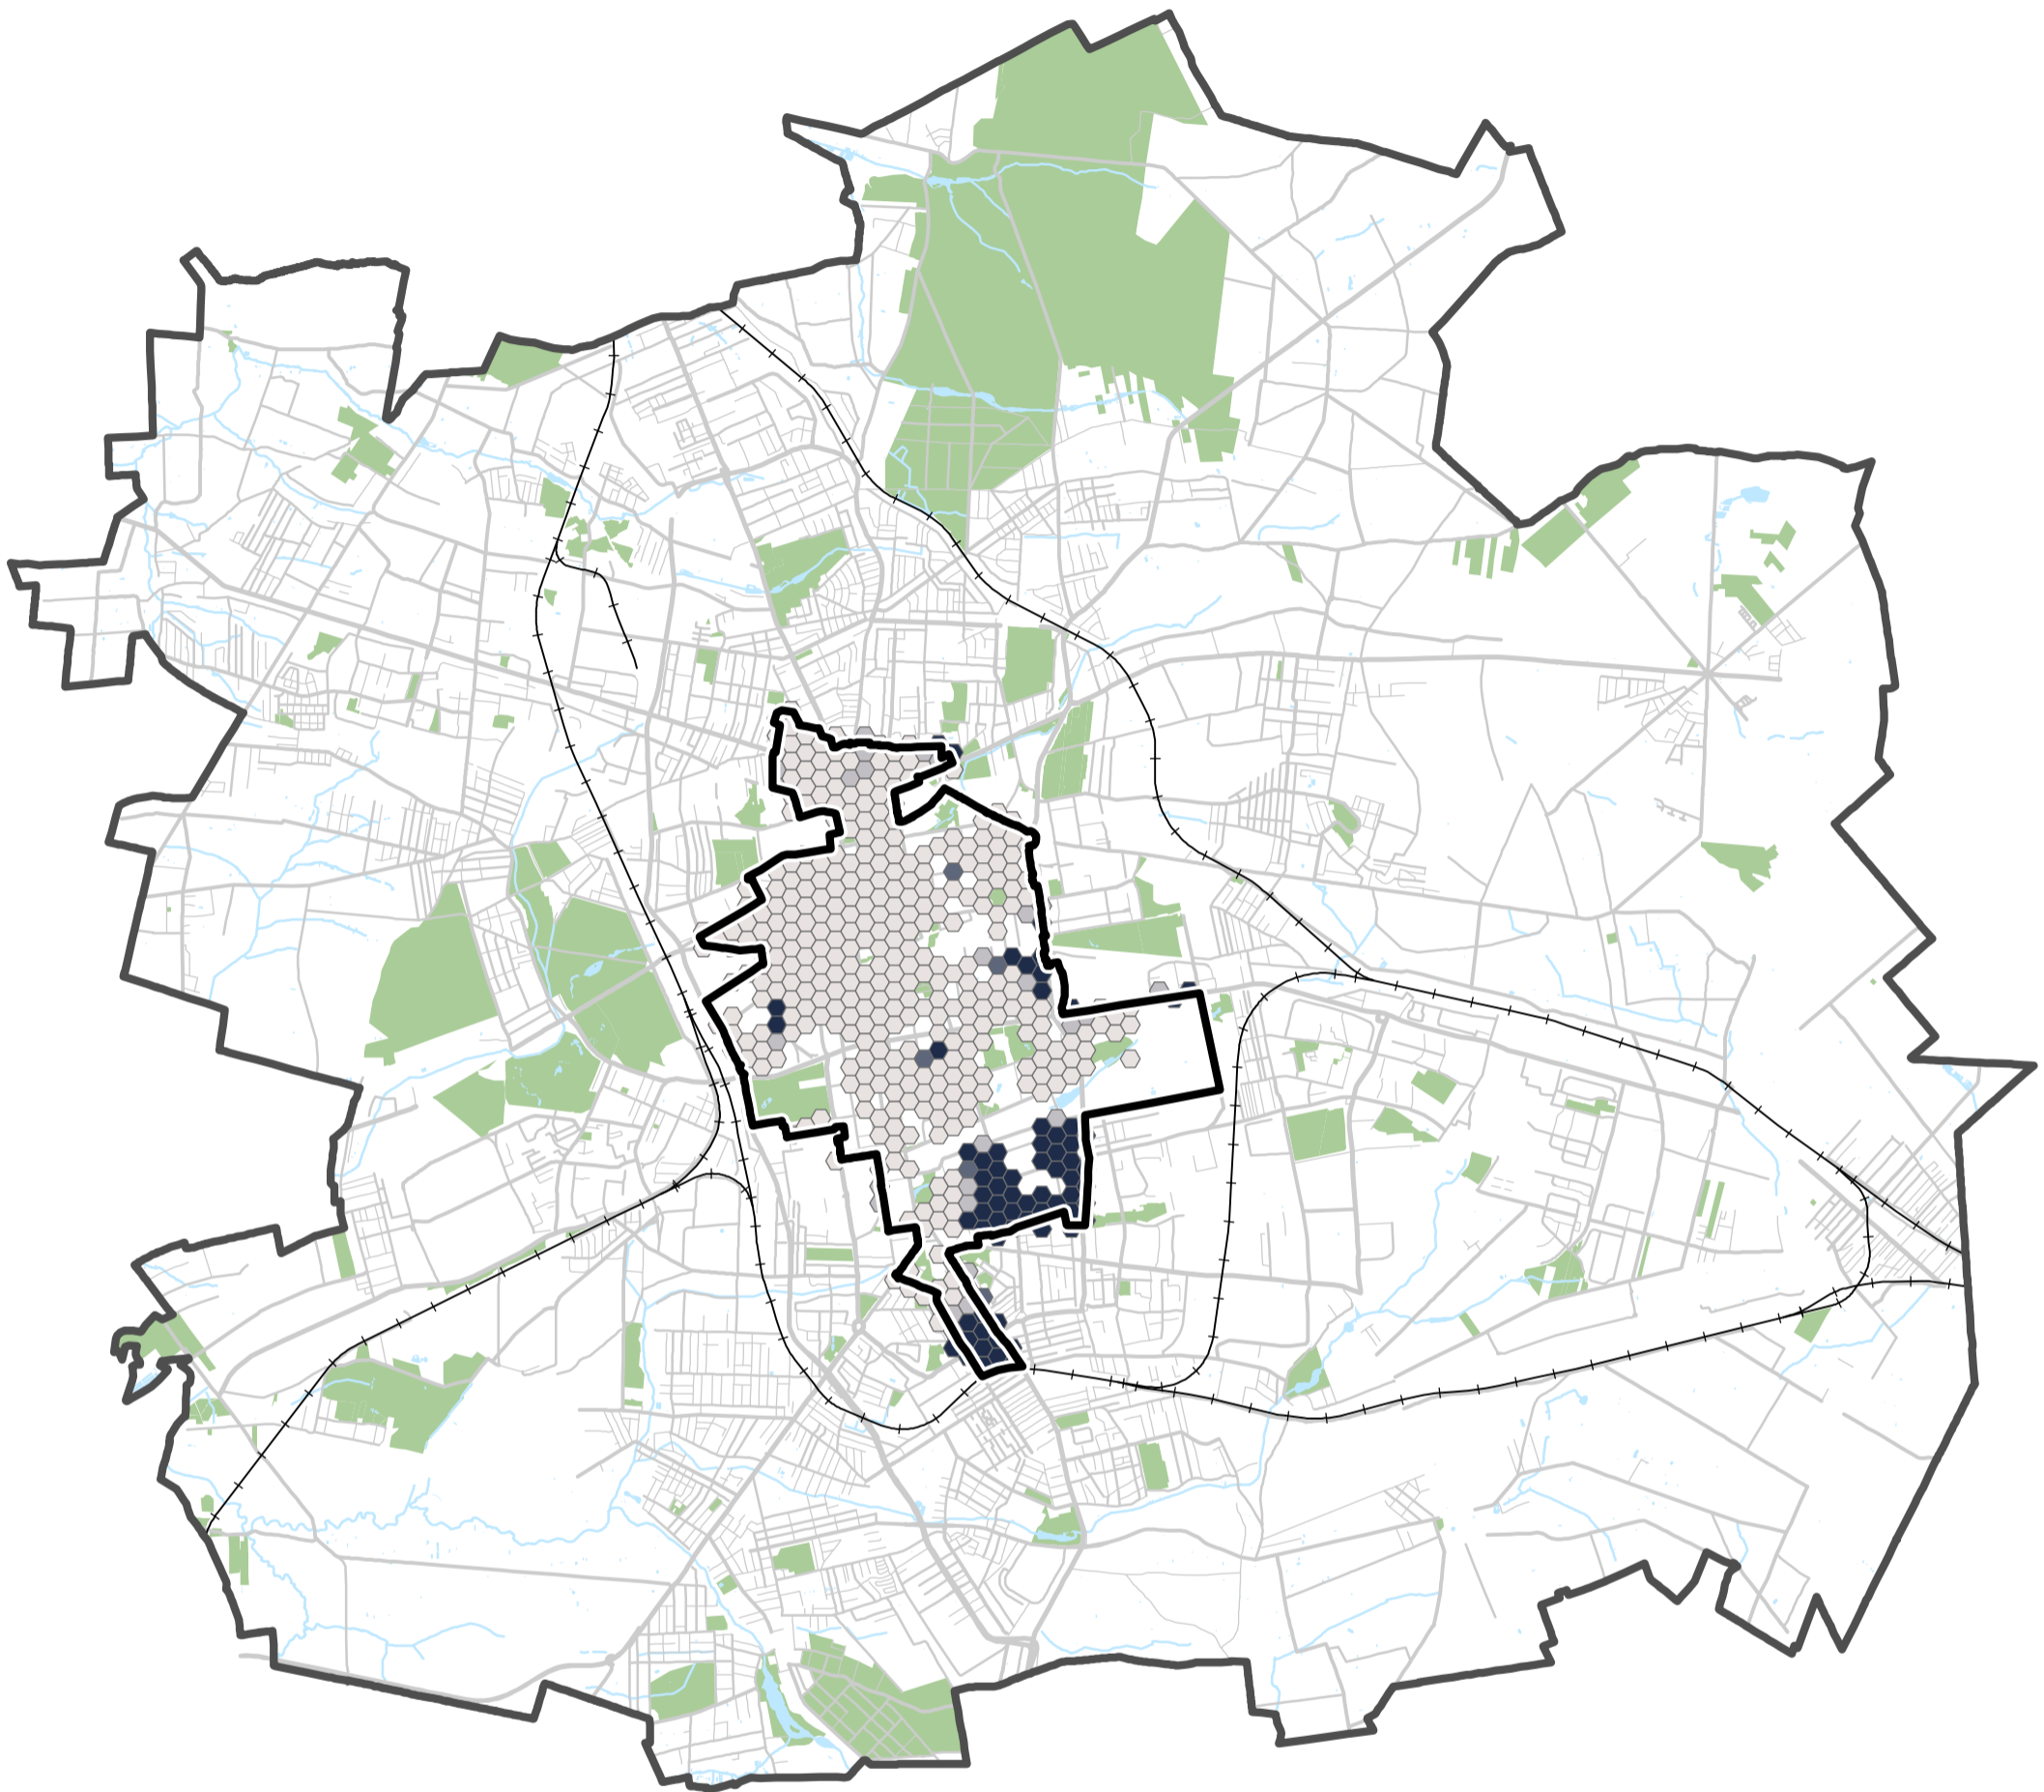

Fundusze Europejskie  
Program Regionalny

Unia Europejska  
Europejski Fundusz  
Rozwoju Regionalnego

Wykonano w ramach realizacji projektu pn.: „Informatyczne usługi przestrzenne w rewitalizowanej strefie wielkomiejskiej miasta Łodzi”

## Deficyt dostępu do atrakcyjnych przestrzeni (G18)

2019 r.

Liczba osób mieszkających daleko od atrakcyjnej przestrzeni jako odsetek mieszkańców ogółem

ŁÓDZKI OŚRODEK  
GEODEZJI